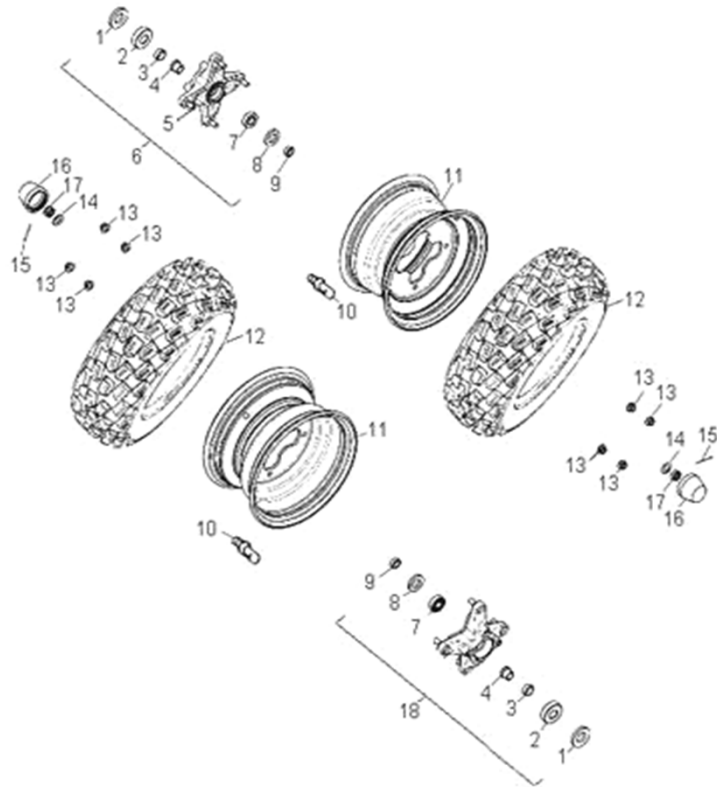

Item	Description	Part Number	Q.ty	Note
1	Bolt	96007-060168-00K	6	M6x16x1.0 + washer
2	Footwell, RH	64300218-000	1	
3	Footwell, LH	64310218-000	1	
4	Bolt	96000-100658-0KL	8	M10x65x1.25
5	Cap, Rubber	52426156-000	16	
6	Spacer	53140201-000	8	
7	Bushing	53135202-000	4	
8	Cap, Valve, Grease	51301131-000	8	
9	Screw	93903-1050128-00K	4	M5x12L
10	Retainer, Brake Line, Fro	53005203-000	2	
11	Ball Joint	52451204-000	4	
12	Clip, Cir	94511-3113S	4	
13	Washer	94101-1225020-00C	4	12.1x25x2
14	Nut, Lock	90351-12000-00C	4	M12x1.25
15	Valve, Grease	51300131-000	2	
16	A-Arm, Upper, LH	53132204-385	1	
17	Nut	94050-10000-00C	8	M10x1.25
18	A-Arm, Upper, RH	53032204-385	1	
19	Valve, Grease	51300131-000	2	
20	Bushing	53135202-000	4	
21	Valve, Grease	51300131-000	4	
22	Bushing	53135202-000	8	
23	A-arm, Lower	5305062E-385	2	

D-24: FRONT WHEEL

Item	Description	Part Number	Q.ty	Note
1	Seal, Oil	96500-25470700000	2	25x47x0.7
2	Bearing, Ball	96100-62040-Z0000	2	
3	Spacer	4431139A-000	2	
4	Spacer	4431539A-000	2	
5	Hub, Wheel, Front	42010204-000	1	
6	Asm., Hub, Rh	42721206-000	1	
7	Bearing, Ball	0490005-000	2	
8	Seal, Oil	96500-223806A7271	2	22x38x6
9	Spacer	4431239A-000	2	
10	Valve, Rim	42616131-000	2	
11	Rim	4270155E-385	2	
12	Tire	42711231-000	2	21x7-10 DI2017
13	Nut	90355-10000-0UB	8	M10x1.25
14	Washer	94121-1426016-000	2	14x26x1.6
15	Pin, Cotter	94201-32320	2	
16	Cap, Hub	4273039A-000	2	
17	Nut, Insert Lock	90353-14015-00C	2	
18	Asm., Hub, Lh	42710206-000	1	

D-25: REAR WHEEL

Item	Description	Part Number	Q.ty	Note
1	Nut	90355-10000-0UB	8	M10x1.25
2	Rim, Rear	4280139A-385	2	
3	Hub, Wheel, RH	4202039A-000	2	
4	Valve, Rim	42616131-000	2	
5	Tire	42811231-000	2	20x10-9 DI2016
6	Washer	94121-1835200-000	2	18x35x2
7	Pin, Cotter	94201-32320	2	
8	Cap, Hub	4273039A-000	2	
9	Nut	90352-18000-00C	2	M18x1.5