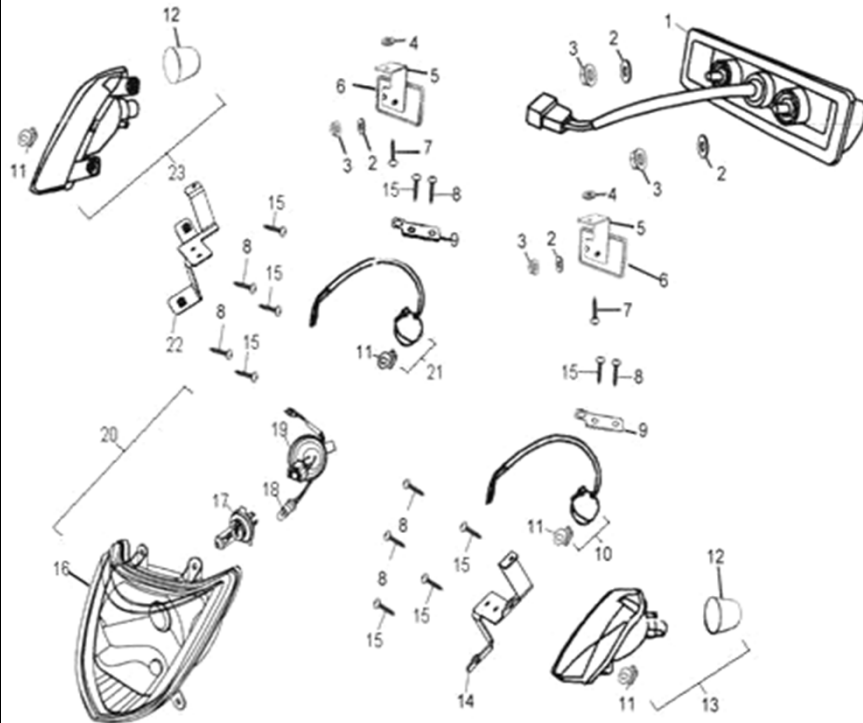

D-31: LIGHTS

Item	Description	Part Number	Q.ty	Note
1	Asm., Taillight	33700202-000	1	
2	Washer	94101-0519010-00K	4	5.1x19x1
3	Nut	94050-05000-00C	4	M5x0.8
4	Washer	94101-0412010-00K	2	4x12x1
5	Bracket, Reflector	33408202-000	2	
6	Reflector	33741131-00A	2	
7	Screw, Tapping	93906-1040168-00K	2	
8	Bolt	93100-050128-00K	6	M5x12x0.8
9	Bracket, Signal, Rear	33406201-000	2	
10	Asm., Signal, Rear, LH	33850206-000	1	
11	Bulb, Signal	33905202-000	4	10W
12	Boot	51200203-000	2	
13	Asm., Signal, Front, LH	33450208-000	1	Incl. 18 & 20
14	Bracket, Front Signal, LH	33416204-000	1	
15	Screw, Tapping	93906-1040128-00K	8	
16	Housing, Headlight	33110205-000	1	
17	Bulb, Headlight	34901205-000	1	35W
18	Bulb, Parking	34909180-000	1	5W
19	Socket, Headlight	33111204-000	1	
20	Asm., Headlight	33100209-000	1	Incl. 23~26
21	Asm., Signal, Rear, RH	33800206-000	1	
22	Bracket, Front Signal, RH	33415204-000	1	
23	Asm., Signal, Front, RH	33400208-000	1	Incl. 18 & 20