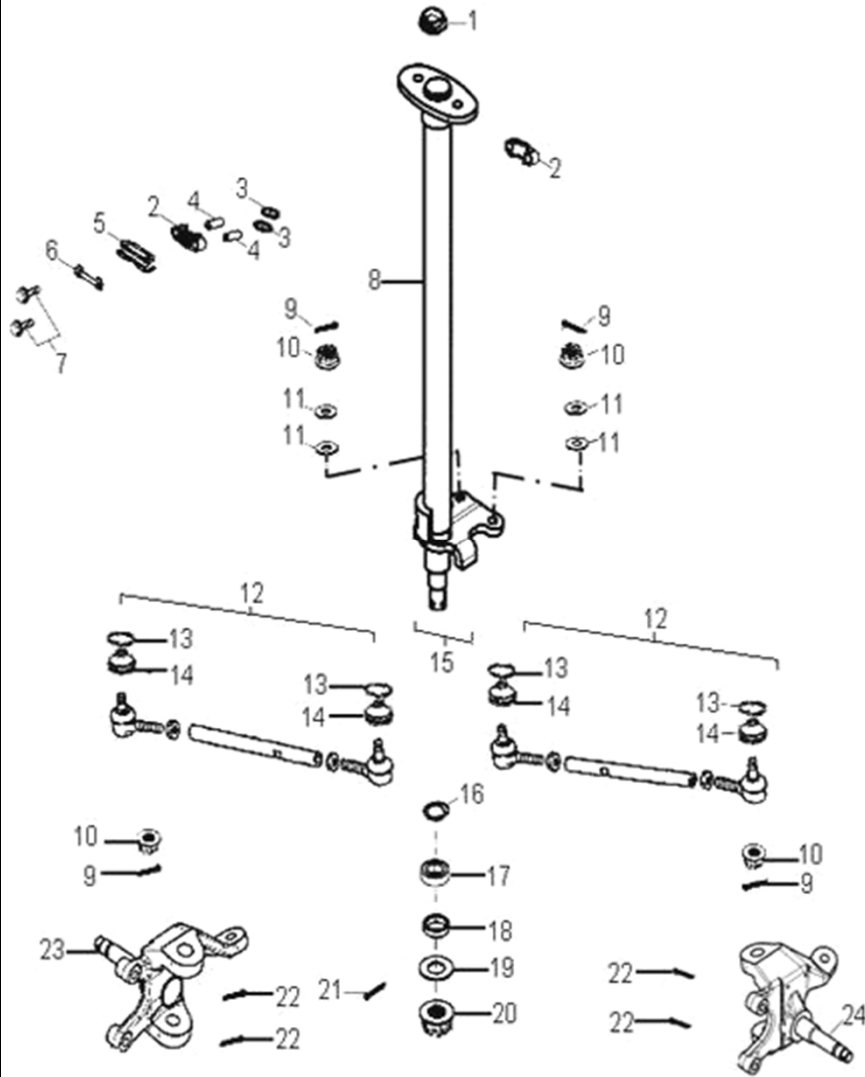

D-30: STEERING

Item	Description	Part Number	Q.ty	Note
1	Cap, Rubber	19611202-000	1	
2	Clamp, steering	53500156-000	2	
3	Sleeve, Steering Shaft	51220156-000	2	
4	Spacer	51317156-000	2	
5	Bracket, Wire Collector	51318156-000	1	
6	Washer, Lock	51319156-000	1	
7	Bolt	92000-080608-00B	2	M8x60x1.25
8	Shaft, Steering	51112222-385	1	
9	Pin, Cotter	94201-25190	4	
10	Nut	90352-10000-00C	4	M10x1.25
11	Washer	94101-1022020-00C	4	10.1x22x2
12	Asm., Tie Rod	53410215-000	2	Incl. 13 & 14
13	Spring	94514-09255	4	
14	Boot	16129201-000	4	
15	Shaft, Steering	51107222-385	1	
16	Clip, Cir	94512-4200R	1	
17	Bearing, Ball	0490004-000	1	
18	Spacer	44311201-000	1	
19	Washer	94121-1835200-000	1	18x35x2
20	Nut	90352-18000-00C	1	M18x1.5
21	Pin, Cotter	94201-32320	1	
22	Pin, Cotter	94201-23250	4	
23	Asm., Steering Knuckle,	51330210-000	1	
24	Asm., Steering Knuckle,	51325209-000	1