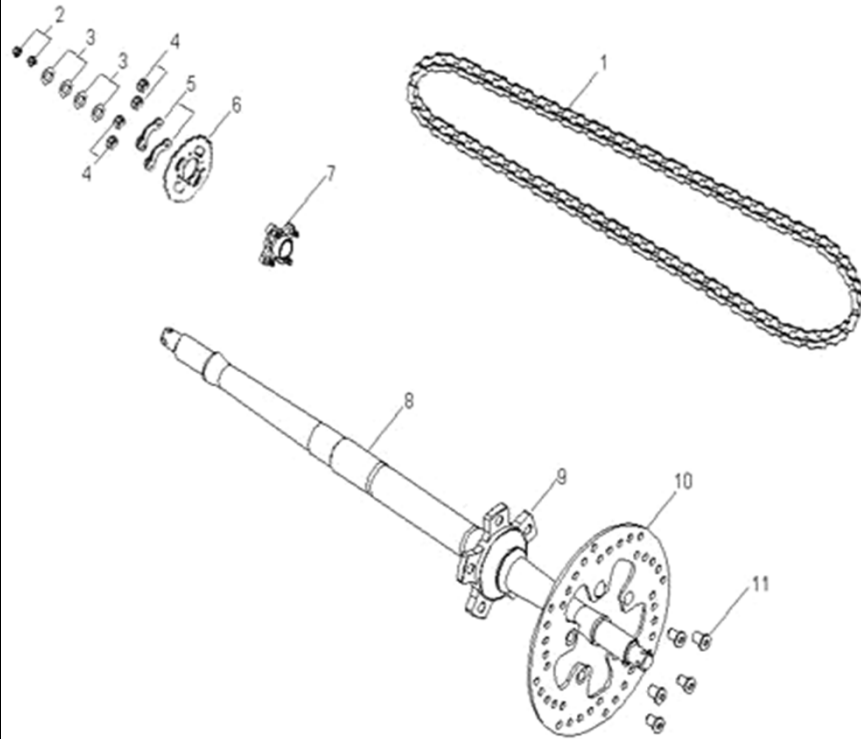

D-29: REAR WHEEL AXLE

Item	Description	Part Number	Q.ty	Note
1	Asm., Drive Chain	40530216-000	1	520
2	Nut	94001-33000-00K	2	
3	Washer	94121-3345012-000	4	33x45x1.2
4	Nut	94002-10000-00C	4	M10x1.25
5	Washer, Sprocket	41202156-000	2	
6	Sprocket, Drive, Final(36	41201205-000	1	36T
7	Hub, Sprocket	41210156-000	1	
8	Axle	42000217-000	1	
9	Hub, Disc	43490206-000	1	
10	Disc, Brake	43511202-000	1	
11	Bolt	45016131-00K	5