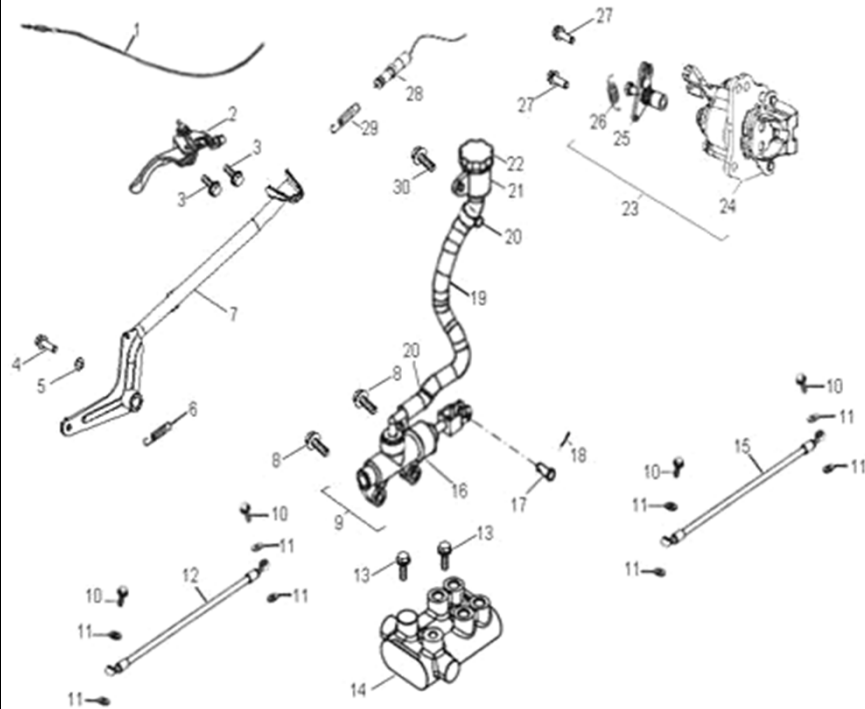

D-27: REAR BRAKE

Item	Description	Part Number	Q.ty	Note
1	Cable, Parking Brake	38706206-000	1	
2	Lever, Parking Brake	3871055E-000	1	
3	Bolt	91003-060208-00K	2	M6x20x1.0
4	Bolt	96000-080168-0KL	1	M8x16x1.25
5	Washer	94101-0822020-00C	1	8x22x2
6	Spring	43421206-000	1	
7	Padel, Brake	43456214-000	1	
8	Bolt	92001-080258-0KL	2	M8x25x1.25
9	Asm., Master Cylinder	4350055E-000	1	
10	Bolt, Banjo	45456111-000	4	
11	Washer	94101-1015012-U0B	8	10.1x15x1.2
12	Hose, Brake	45447230-000	1	
13	Bolt	91000-080408-00C	2	M8x40x1.25
14	Brake Shunt	45470201-000	1	
15	Hose, Brake	45447231-000	1	
16	Master Cylinder	4350155E-000	1	
17	Pin	94302-07018	1	
18	Pin	43480201-000	1	
19	Hose, Brake	45447210-000	1	
20	Clamp	94515-12008	2	12x8
21	Valve, Fuel	17950201-000	1	
22	Cap, Oil Tank	43016201-000	1	
23	Asm., Caliper, Rear	45000209-000	1	
24	Pad, brake, Rear	43120212-000	1	
25	Swing Arm, Caliper	43532203-000	1	
26	Spring	43421209-000	1	
27	Bolt	96000-100258-0KL	2	M10x25x1.25
28	Switch, Brake	34916201-000	1	
29	Spring, Switch	43422202-000	1	
30	Bolt	96000-060128-0KL	1	M6x12x1.0