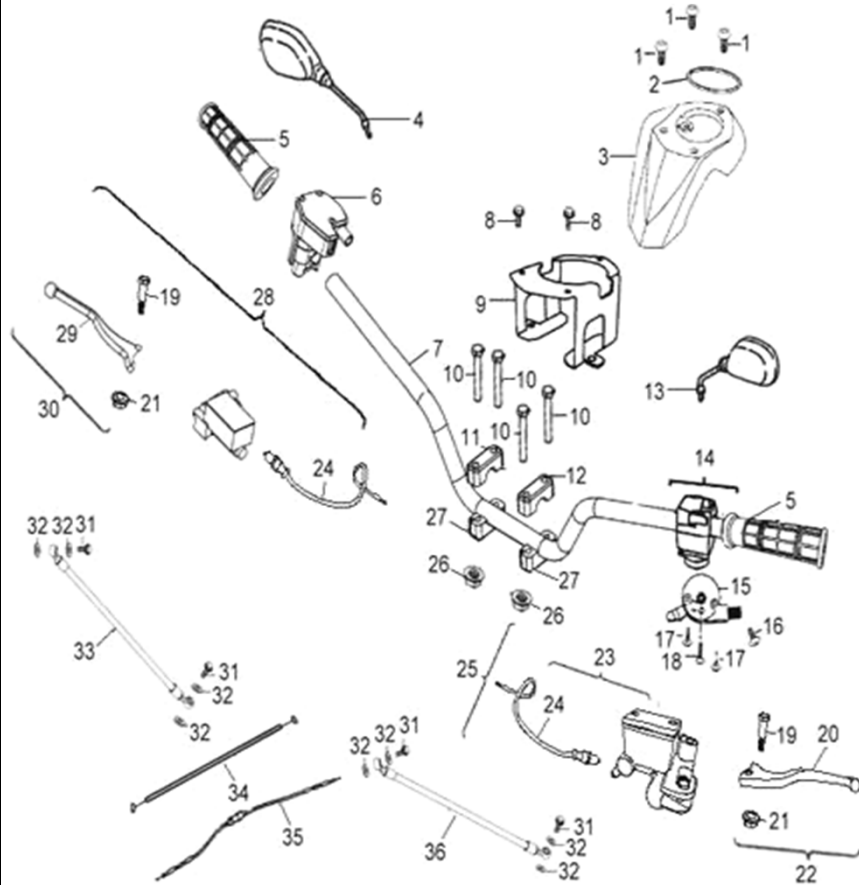

D-28: HANDLEBAR

Item	Description	Part Number	Q.ty	Note
1	Bolt	93100-050128-00K	3	M5x12x0.8
2	Rubber, Seat	64320201-000	1	
3	Pod, Handlebar	64211210-070	1	
4	Mirror, RH	88110204-000	1	
5	Grip, Handlebar	53167201-000	2	
6	Control, Throttle	5390055E-000	1	
7	Handlebar	53100218-385	1	
8	Bolt	96000-060128-10K	2	M6x12x1.0
9	Bracket, Pod	53310221-000	1	
10	Bolt	91000-080258-00K	4	M8x25x1.25
11	Clamp, Upper, RH	53210204-000	1	
12	Clamp, Upper, LH	53220204-000	1	
13	Mirror, LH	88120201-001	1	Incl. 14~18
14	Asm., Switch, LH	35151227-001	1	Incl. 15~18
15	Asm., Manual Choke	35160201-000	1	
16	Bolt	93500-030068-00C	1	M3x6x0.6
17	Screw	93100-030048-00B	2	M3x4x0.6
18	Bolt	93500-060088-00K	1	M6x8x1.0
19	Bolt	89220202-000	2	
20	Lever, Brake, LH	53178206-000	1	
21	Nut	94073-06006-00K	2	
22	Asm., Lever, LH	53163206-000	1	Incl. 19~21
23	Master Cylinder, Left	53185219-000	1	
24	Sensor, Taillight	35345201-000	2	
25	Asm., Lever LH	53171219-000	1	Incl. 19~22 & 25
26	Nut	90350-10000-00C	2	M10x1.25
27	Clamp, Lower	53200204-000	2	
28	Asm., Master Cylinder, R	53172215-000	1	Incl. 19, 21, 25, 30
29	Lever, Brake, RH	53175205-000	1	
30	Asm., Lever, RH	53164205-000	1	Incl. 19, 21, 30
31	Bolt, Banjo	45456111-000	4	
32	Washer	94101-1015012-U0B	8	10.1x15x1.2
33	Hose, Brake	45447233-000	1	
34	Choke, Cable, Manual	5392255E-000	1	
35	Cable, Throttle	53910211-000	1	
36	Hose, Brake	45447232-000	1