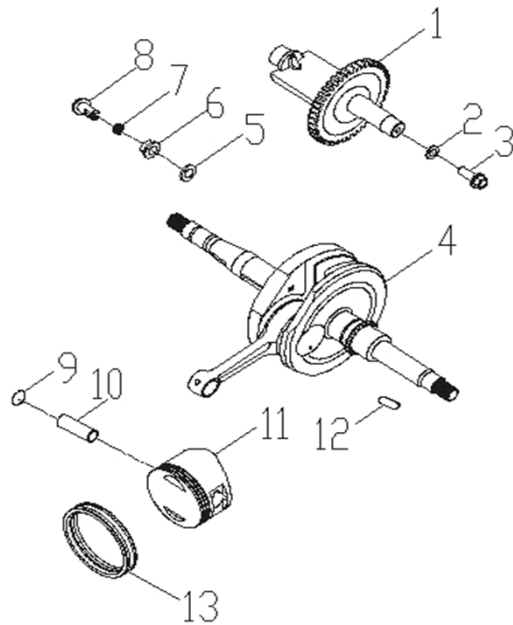

D-2: PISTON & CRANKSHAFT

Item	Description	Part number	Q.ty	Note
1	Shaft, Balancer	1342062E-000	1	
2	Washer	94101-0832030-000	1	
3	Bolt	96000-080148-OKL	1	M8X14
4	Asm., Crankshaft	1300062E-000	1	
5	Washer	94101-1426020-00C	1	14.2x26x2
6	Nut	94001-14000-00C	1	M14
7	Spring, Oil	1544739A-000	1	
8	Tube, Oil, Crankshaft	1544139A-000	1	
9	Clip, Piston Pin	1311550A-000	2	
10	Pin, Piston	1311150A-000	1	
11	Piston	1310062E-000	1	
12	Key, Woodruff	90471-25404	1	
13	Ring Set, Piston	1301162E-000	1