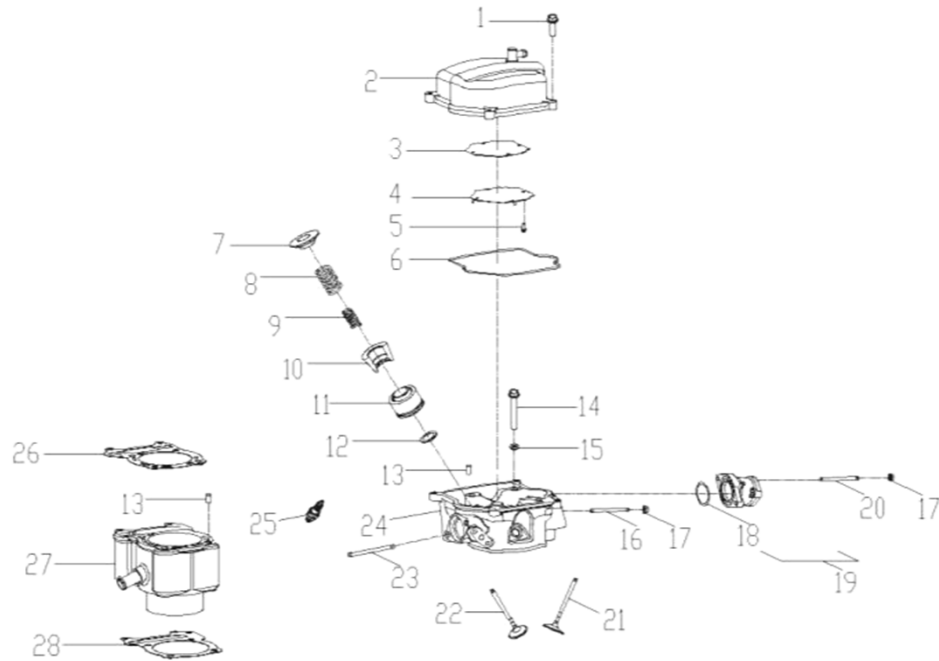

GOBERO

Treinta y Cuatro

D-1: CYLINDER HEAD

Item	Description	Part number	Q.ty	Note
1	Bolt	96000-060258-08C	4	M6x25
2	Cover, Cylinder Head	1230962E-000	1	
3	Gasket	1230350A-000	1	
4	Breather, Crankcase, Lower	1230250A-000	1	
5	Screw	93903-1040088-00K	4	M4x8
6	Gasket , Head Cover	1239162E-000	1	
7	Retainer, Valve, Spring	1477162B-000	2	
8	Spring, Valve, Outer	1475162B-000	2	
9	Spring, Valve, Inner	1476162B-000	2	
10	Clip, Retainer	1478162B-000	4	
11	Seal, Valve	1220962B-000	2	
12	Seat, Valve, Spring, Outer	1477562B-000	2	
13	Pin, Dowel	94301-10140	6	10x14
14	Bolt	96000-061108-08C	2	M6x110
15	Washer	94101-0613010-00C	2	6.1x13x1
16	Stud	91001-060328-00C	2	M6x32
17	Nut	94050-06000-00C	4	M6
18	O-Ring	93210-03830	1	
19	Asm., Manifold, Intake	1710062E-000	1	
20	Stud	91001-060288-00C	2	M6x28
21	Valve, Exhaust	1472162B-000	1	
22	Valve, Intake	1471162B-000	1	
23	Stud	91001-080328-00C	2	M8x32
24	Head, Cylinder	1220162B-000	1	
25	Plug, Spark	9807650A-000	1	DPR7EA-9
26	Gasket Set	1225062E-000	1	
27	Cylinder	1210062E-000	1	
28	Gasket, Cylinder	1219162E-001	1	

D-2: PISTON & CRANKSHAFT

Item	Description	Part number	Q.ty	Note
1	Shaft, Balancer	1342062E-000	1	
2	Washer	94101-0832030-000	1	
3	Bolt	96000-080148-OKL	1	M8X14
4	Asm., Crankshaft	1300062E-000	1	
5	Washer	94101-1426020-00C	1	14.2x26x2
6	Nut	94001-14000-00C	1	M14
7	Spring, Oil	1544739A-000	1	
8	Tube, Oil, Crankshaft	1544139A-000	1	
9	Clip, Piston Pin	1311550A-000	2	
10	Pin, Piston	1311150A-000	1	
11	Piston	1310062E-000	1	
12	Key, Woodruff	90471-25404	1	
13	Ring Set, Piston	1301162E-000	1	