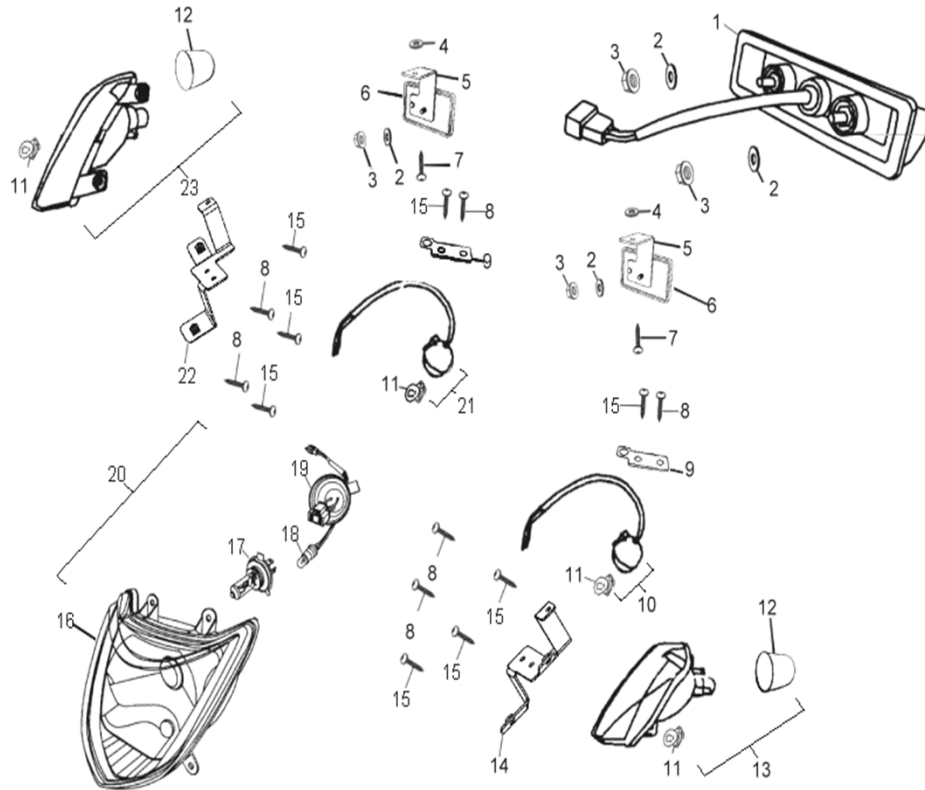

D-31: LIGHTS

← FWD

Item	Description	Part number	Q.ty	Note
1	Asm., Taillight	33700202-000	1	
2	Washer	94101-0519010-00K	4	5.1x19x1
3	Nut	94050-05000-00C	4	M5
4	Washer	94101-0412010-00K	2	4x12x1
5	Bracket, Reflector	33408202-000	2	
6	Reflector	33741131-000	2	
7	Screw, Tapping	93906-1040168-00K	2	
8	Bolt	93100-050128-00K	6	M5x12
9	Bracket, Signal, Rear	33406201-000	2	
10	Asm., Signal, Rear, LH	33850206-000	1	
11	Bulb, Signal	33905202-000	4	10W
12	Boot	51200203-000	2	
13	Asm., Signal, Front, LH	33450208-000	1	Incl. 18&20
14	Bracket, Front Signal, LH	33416204-000	1	
15	Screw, Tapping	93906-1040128-00K	8	
16	Housing, Headlight	33110205-000	1	
17	Bulb, Headlight	34901205-000	1	35W
18	Bulb, Parking	34909180-000	1	5W
19	Socket, Headlight	33111204-000	1	
20	Asm., Headlight	33100209-000	1	Incl. 23~26
21	Asm., Signal, Rear, RH	33800206-000	1	
22	Bracket, Front Signal, RH	33415204-000	1	
23	Asm., Signal, Front, RH	33400208-000	1	Incl. 18&20