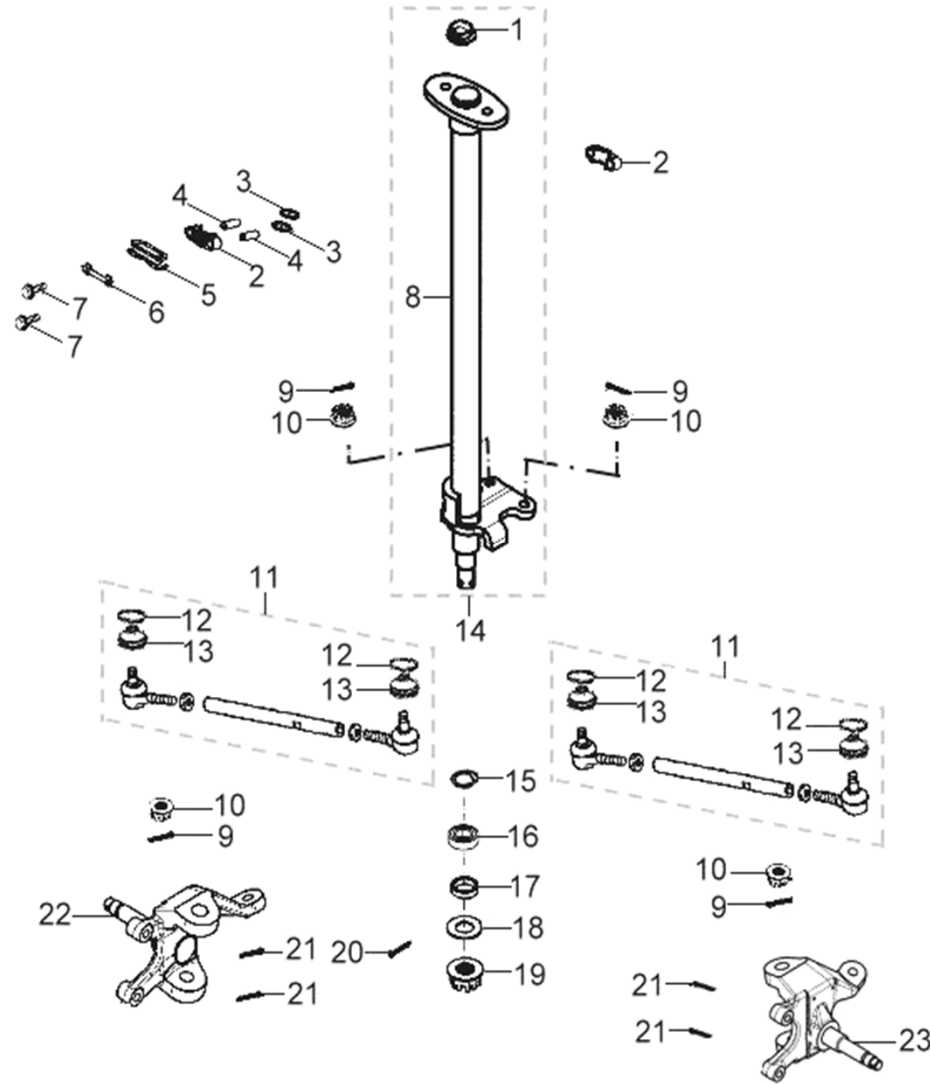

D-30: STEERING

Item	Description	Part number	Q.ty	Note
1	Cap, Rubber	19611202-000	1	
2	Clamp, steering	53500156-000	2	
3	Sleeve, Steering Shaft	51220156-000	2	
4	Spacer	51317156-000	2	
5	Bracket, Wire Collector	51318156-000	1	
6	Washer, Lock	51319156-000	1	
7	Bolt	92000-080608-00B	2	M8x60
8	Shaft, Steering	51112222-385	1	
9	Pin, Cotter	94201-25190	4	
10	Nut	90352-10000-00C	4	M10
11	Asm., Tie Rod	53410215-000	2	
12	Ciamp	94514-09255	4	
13	Boot	16129201-000	4	
14	Shaft, Steering	51107222-385	1	
15	Clip, Cir	94512-4200R	1	
16	Bearing, Ball	0490004-000	1	
17	Spacer	44311201-000	1	
18	Washer	94121-1835200-000	1	18x35x2
19	Shaft, Prob	90353-18000-00C	1	
20	Pin, Cotter	94201-32320	1	
21	Pin, Cotter	94201-23250	4	
22	Asm., Steering Knuckle, RH	51330210-000	1	
23	Asm., Steering Knuckle, LH	51325209-000	1