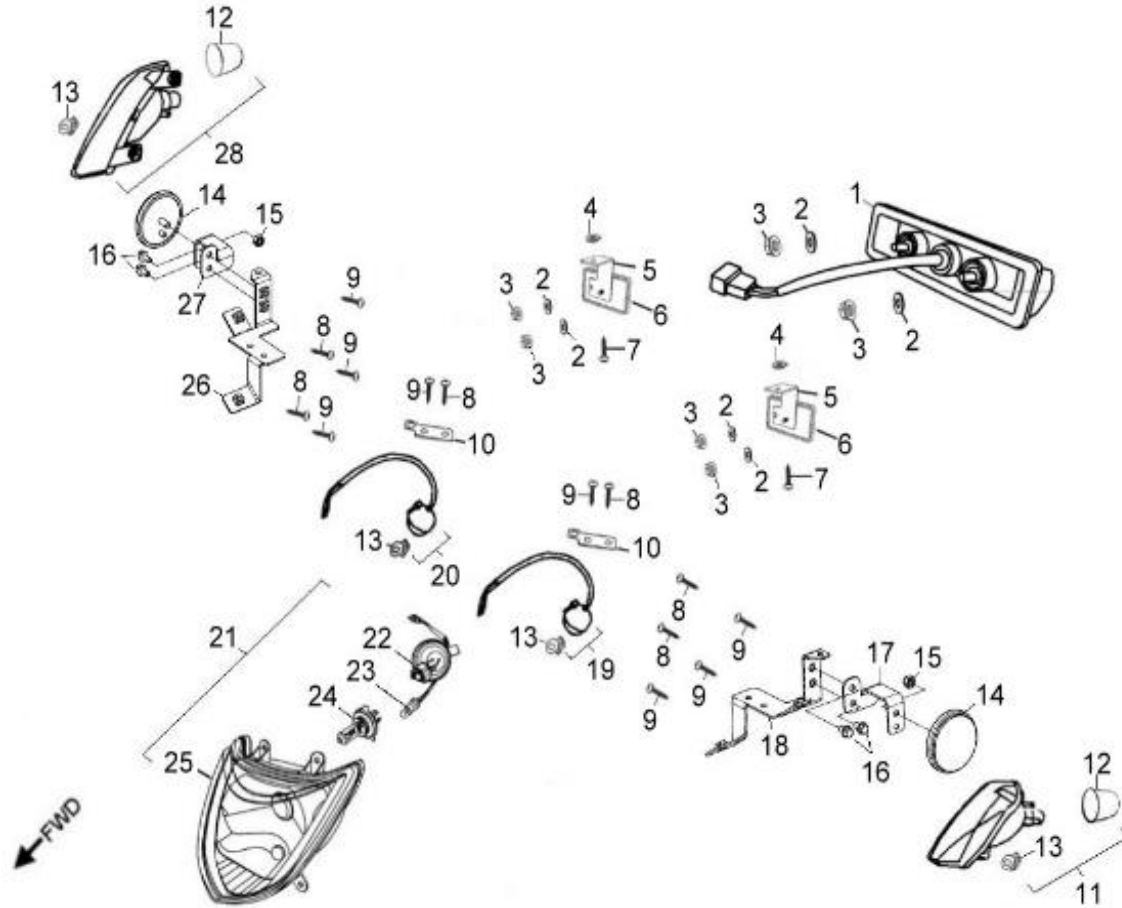

D-31: LIGHTS

Item	Part Number	Description	Q.ty
1	33700202-000	Asm., Taillight	1
2	94101-0519010-00K	Washer	4
3	94050-05000-00C	Nut	4
4	94101-0412010-00K	Washer	2
5	33408202-000	Bracket, Reflector	2
6	33741131-000	Reflector	2
7	93906-1040168-00K	Screw, Tapping	2
8	93100-050128-00K	Bolt	6
9	93906-1040128-00K	Screw, Tapping	8
10	33406201-000	Bracket, Signal, Rear	2
11	33450208-000	Asm., Signal, Front, LH	1
12	51200203-000	Boot	2
13	33905202-000	Bulb, Signal	4
14	33741206-000	Reflector	2
15	90350-06000-00K	Nut	2
16	96000-050108-00K	Bolt	4
17	50196013-000		1
18	33416205-000	Bracket, Front Signal, LH	1
19	33850206-000	Asm., Signal, Rear, LH	1
20	33800206-000	Asm., Signal, Rear, RH	1
21	33100209-000	Asm., Headlight	1
22	33111204-000	Socket, Headlight	1
23	34909180-000	Bulb, Parking	1
24	34901205-000	Bulb, Headlight	1
25	33110205-000	Housing, Headlight	1
26	33415205-000	Bracket, Front Signal, RH	1
27	50196012-000		1
28	33400208-000	Asm., Signal, Front, RH	1