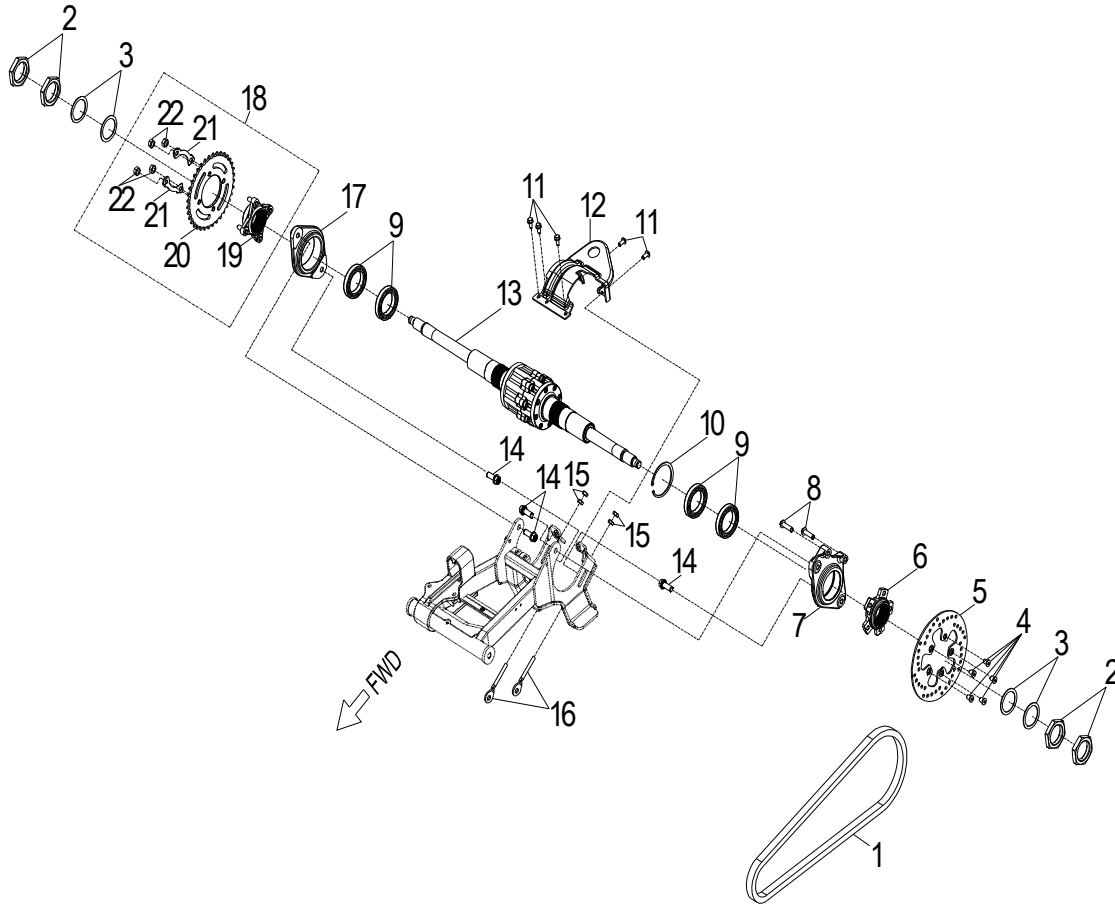

D-29: REAR AXLE

Item	Part Number	Description	Q.ty
1	40530218-000	Asm., Drive Chain	1
2	94001-50000-65B	Nut	4
3	94121-5064012-000	Washer	4
4	45016131-00K	Bolt	5
5	43511202-000	Disc, Brake	1
6	43490209-000	Hub, Disc	1
7	43510206-000	Mount, Caliper	1
8	96000-100358-0KL	Bolt	2
9	96100-69110-LLU00	Bearing, Ball	4
10	94512-8000R	Clip, Cir	1
11	96000-080168-0KL	Bolt	5
12	71604202-385	Mount, Hitch	1
13	21389013-000		1
14	96008-120328-0CL	Bolt	4
15	94001-08000-14C	Nut	4
16	40543201-000	Adjuster, Chain	2
17	42805214-000	Housing, Rear axle	1
18	41200218-000	Final Drive Sprocket Ass'y	1
19	41210204-000	Hub, Sprocket	1
20	41201218-000	Sprocket, Drive, Final	1
21	41202202-000	Washer, Sprocket	2
22	94002-10000-00C	Nut	4