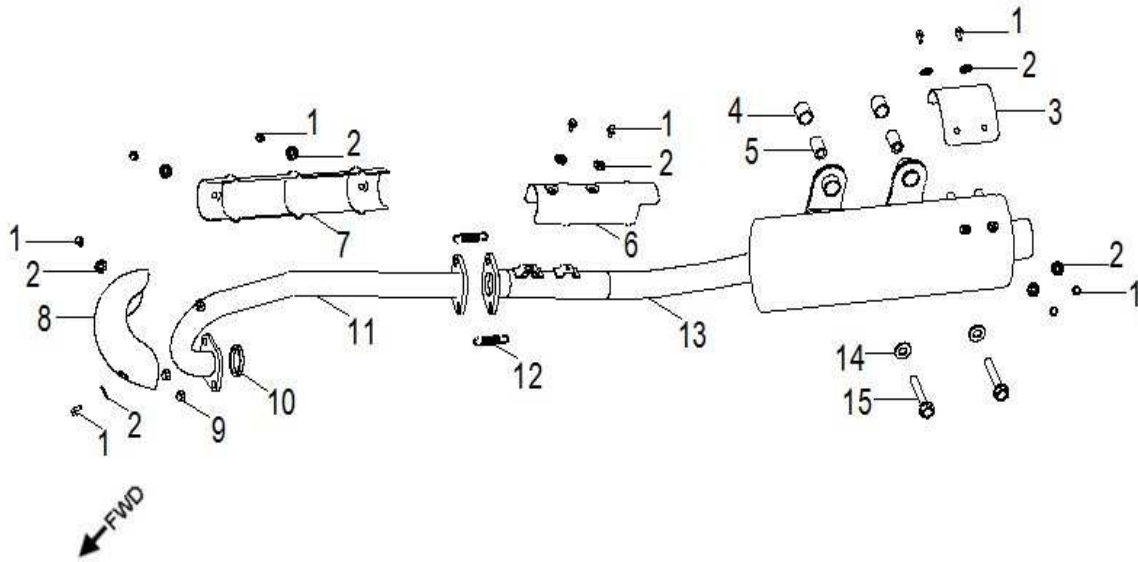

D-16: EXHAUST PIPE

Item	Part Number	Description	Q.ty
1	96000-050108-00K	Bolt	10
2	94103-0600000-00C	Washer, Star	10
3	18315223-000	Shield, Exhaust	1
4	18323201-000	Rubber Shim	2
5	18324201-000	Spacer	2
6	18315225-000	Shield, Exhaust	1
7	18315224-001	Shield, Exhaust	1
8	18314210-000	Muffler Protector(iron)	1
9	94050-08000-00C	Nut	2
10	18291S38-000	Gasket	1
11	18299231-002	Pipe, Exhaust, Front	1
12	18297207-000	Spring	2
13	18298241-001	Silencer	1
14	94101-0822020-00C	Washer	2
15	96000-080458-0KL	Bolt	2