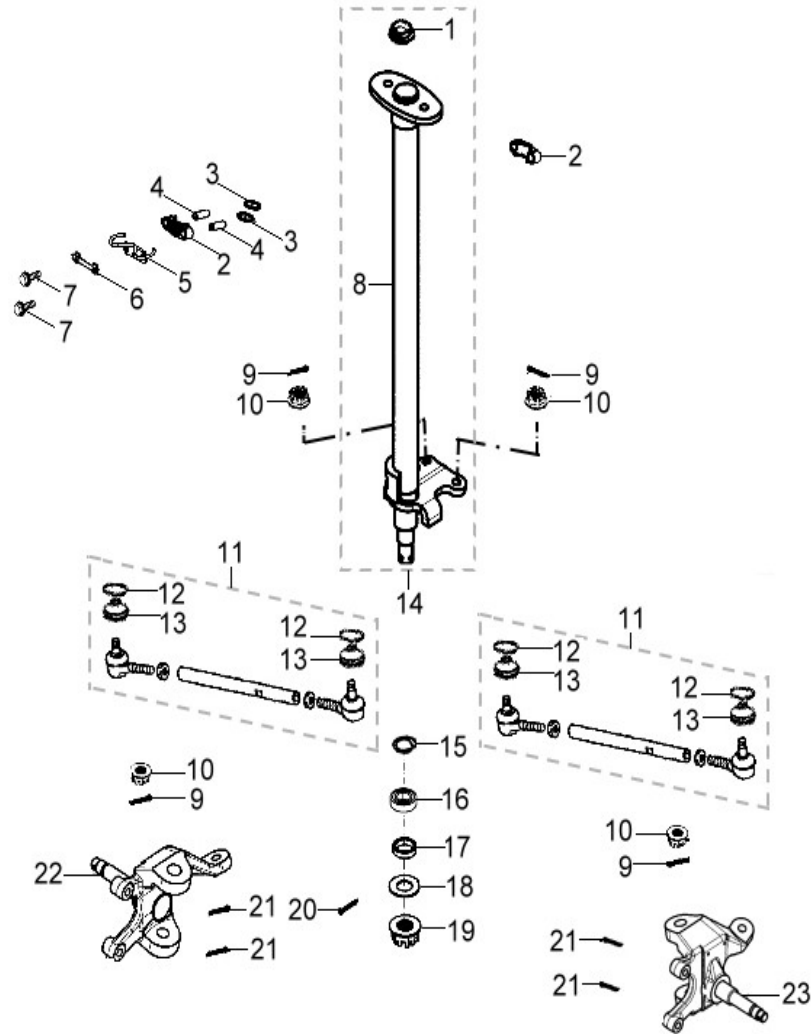

D-30: STEERING

Item	Part Number	Description	Q.ty
1	19611202-000	Cap, Rubber	1
2	53500156-000	Clamp, steering	2
3	51220156-000	Sleeve, Steering Shaft	2
4	51317156-000	Spacer	2
5	51318156-000	Bracket, Wire Collector	1
6	51319156-000	Washer, Lock	1
7	92000-080608-00B	Bolt	2
8	51112222-385	Shaft, Steering	1
9	94201-25190	Pin, Cotter	4
10	90352-10000-00C	Nut	4
11	53410220-000	Asm., Tie Rod	2
12	94514-09255	Clamp	4
13	16129201-000	Boot	4
14	51107222-385	Shaft, Steering	1
15	94512-4200R	Clip, Cir	1
16	0490004-000	Bearing, Ball	1
17	44311201-000	Spacer	1
18	94121-1835200-000	Washer	1
19	90353-18000-00C	Shaft, Prob	1
20	94201-32320	Pin, Cotter	1
21	94201-23250	Pin, Cotter	4
22	51330210-001	Asm., Steering Knuckle, RH	1
23	51325209-000	Asm., Steering Knuckle, LH	1