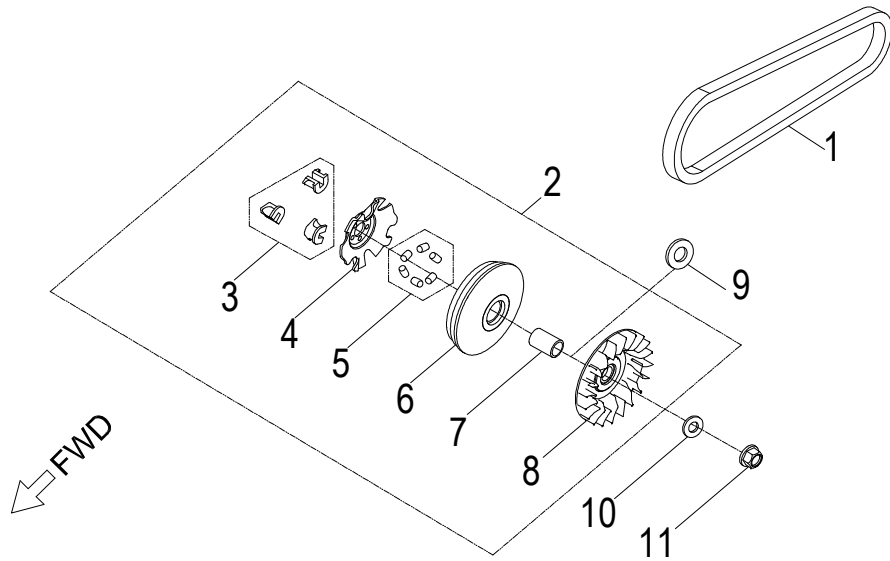

D-8: DRIVE CLUTCH

Item	Part Number	Description	Q.ty
1	2310069F-000	Belt, Driven	1
2	2210369S-001	Asm., Sliding	1
3	2213369N-000	Bushing, Slider	1
4	2213169S-000	Plate, Sheave	1
5	2212069S-000	Roller	1
6	2211062E-002	Wheel, Slot, Sliding, Primary	1
7	2210669S-000	Bushing, Sheave	1
8	2210262E-000	Sheave, moveable	1
9	94101-1733015-000	Washer	1
10	94101-1733060-00C	Washer	1
11	94050-14021-00C	Nut	1