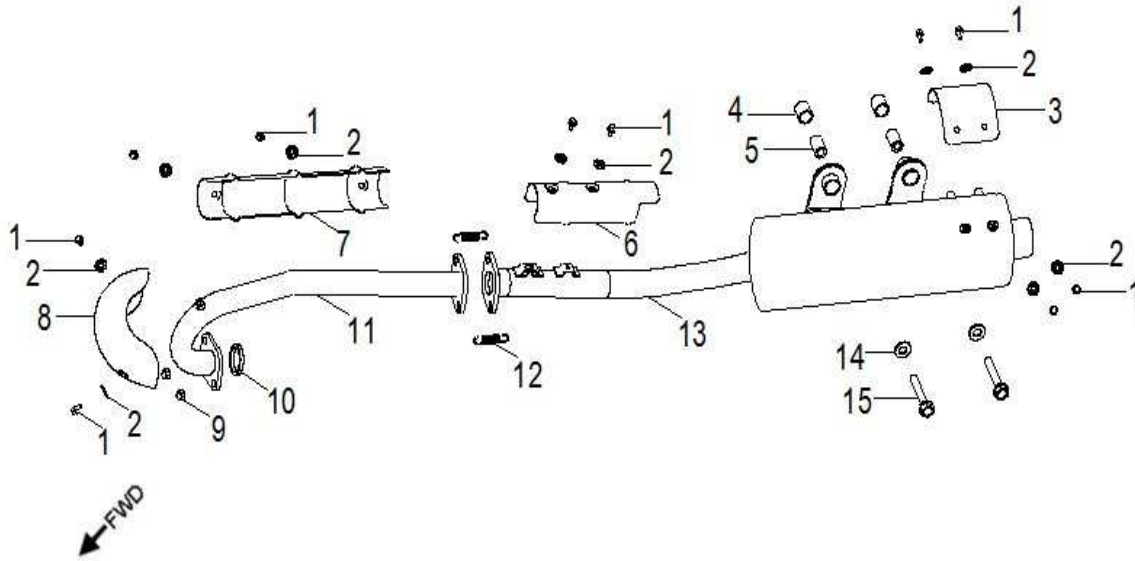

D-16: EXHAUST PIPE

Item	Part Number	Description	Q.ty
1	96000-050108-00K	Bolt	10
2	94103-0600000-00C	Washer, Star	10
3	18315223-000	Shield, Exhaust	1
4	18323201-000	Rubber Shim	2
5	18324201-000	Spacer	2
6	18315225-000	Shield, Exhaust	1
7	18315224-001	Shield, Exhaust	1
8	18314210-000	Muffler Protector(iron)	1
9	94050-08000-00C	Nut	2
10	18291538-000	Gasket	1
11	18299231-002	Pipe, Exhaust, Front	1
12	18297207-000	Spring	2
13	18298241-001	Silencer	1
14	94101-0822020-00C	Washer	2
15	96000-080458-0KL	Bolt	2