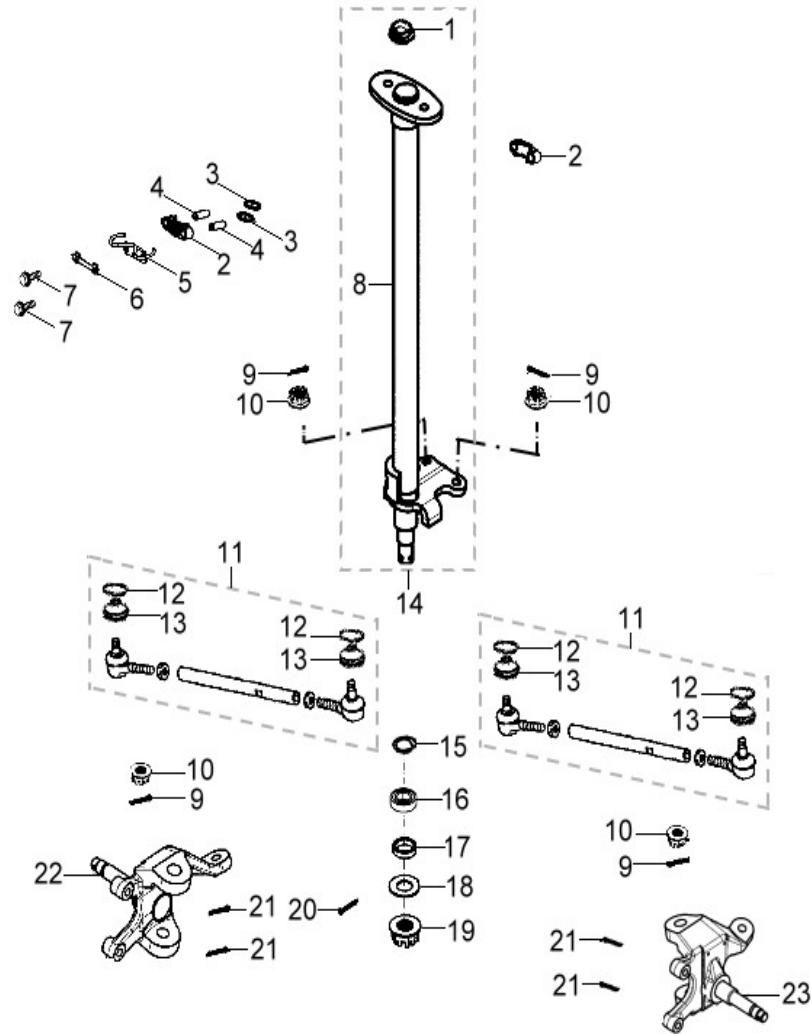

Item	Part Number	Description	Q.ty
1	19611202-000	Cap, Rubber	1
2	53500156-000	Clamp, steering	2
3	51220156-000	Sleeve, Steering Shaft	2
4	51317156-000	Spacer	2
5	51318156-000	Bracket, Wire Collector	1
6	51319156-000	Washer, Lock	1
7	92000-080608-00B	Bolt	2
8	51112222-385	Shaft, Steering	1
9	94201-25190	Pin, Cotter	4
10	90352-10000-00C	Nut	4
11	53410220-000	Asm., Tie Rod	2
12	94514-09255	Clamp	4
13	16129201-000	Boot	4
14	51107222-385	Shaft, Steering	1
15	94512-4200R	Clip, Cir	1
16	0490004-000	Bearing, Ball	1
17	44311201-000	Spacer	1
18	94121-1835200-000	Washer	1
19	90353-18000-00C	Shaft, Prob	1
20	94201-32320	Pin, Cotter	1
21	94201-23250	Pin, Cotter	4
22	51330210-001	Asm., Steering Knuckle, RH	1
23	51325209-000	Asm., Steering Knuckle, LH	1