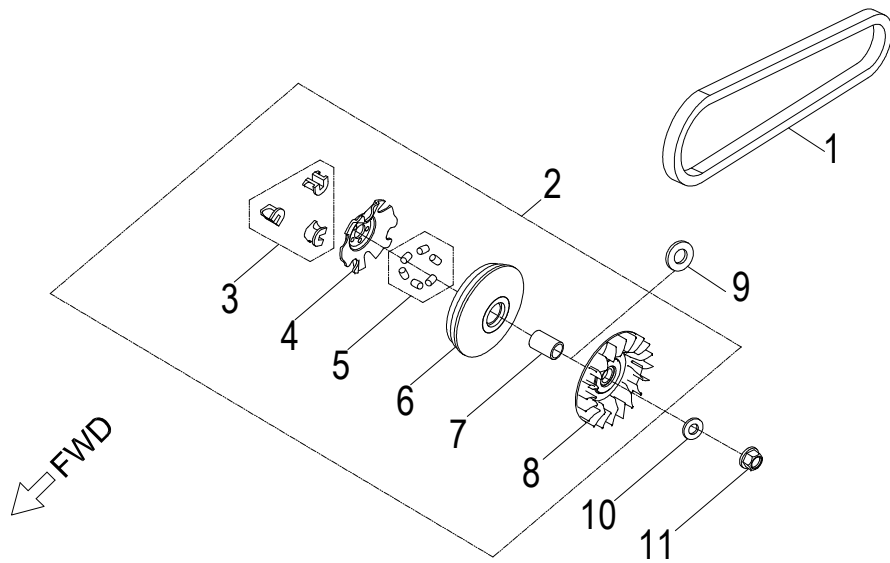

D-8: DRIVE CLUTCH

Item	Part Number	Description	Q.ty
1	2310069F-000	Belt, Driven	1
2	2210369S-001	Asm., Sliding	1
3	2213369N-000	Bushing, Slider	1
4	2213169S-000	Plate, Sheave	1
5	2212069S-000	Roller	1
6	2211062E-002	Wheel, Slot, Sliding, Primary	1
7	2210669S-000	Bushing, Sheave	1
8	2210262E-000	Sheave, moveable	1
9	94101-1733015-000	Washer	1
10	94101-1733060-00C	Washer	1
11	94050-14021-00C	Nut	1