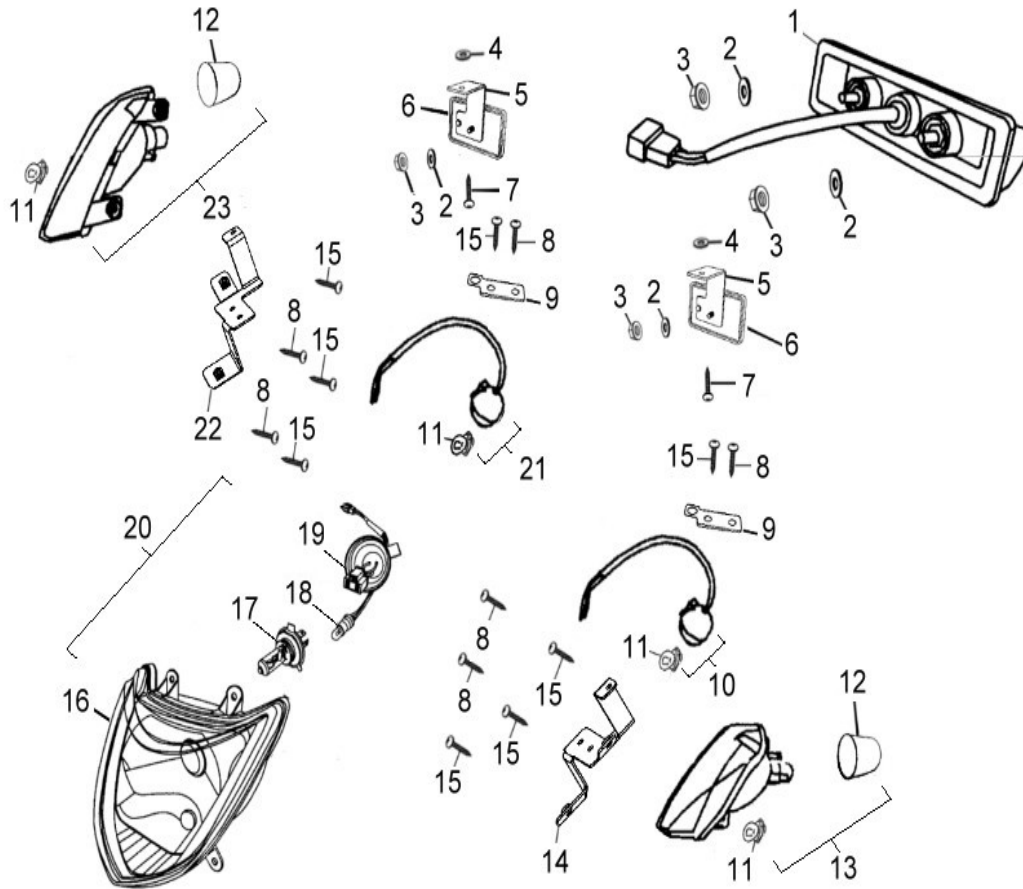

D-31: LIGHTS

Item	Part Number	Description	Q.ty
1	33700202-000	Asm., Taillight	1
2	94101-0519010-00K	Washer	4
3	94050-05000-00C	Nut	4
4	94101-0412010-00K	Washer	2
5	33408202-000	Bracket, Reflector	2
6	33741131-000	Reflector	2
7	93906-1040168-00K	Screw, Tapping	2
8	93100-050128-00K	Bolt	6
9	33406201-000	Bracket, Signal, Rear	2
10	33850206-000	Asm., Signal, Rear, LH	1
11	33905202-000	Bulb, Signal	4
12	51200203-000	Boot	2
13	33450208-000	Asm., Signal, Front, LH	1
14	33416204-000	Bracket, Front Signal, LH	1
15	93906-1040128-00K	Screw, Tapping	8
16	33110205-000	Housing, Headlight	1
17	34901205-000	Bulb, Headlight	1
18	34909180-000	Bulb, Parking	1
19	33111204-000	Socket, Headlight	1
20	33100209-000	Asm., Headlight	1
21	33800206-000	Asm., Signal, Rear, RH	1
22	33415204-000	Bracket, Front Signal, RH	1
23	33400208-000	Asm., Signal, Front, RH	1