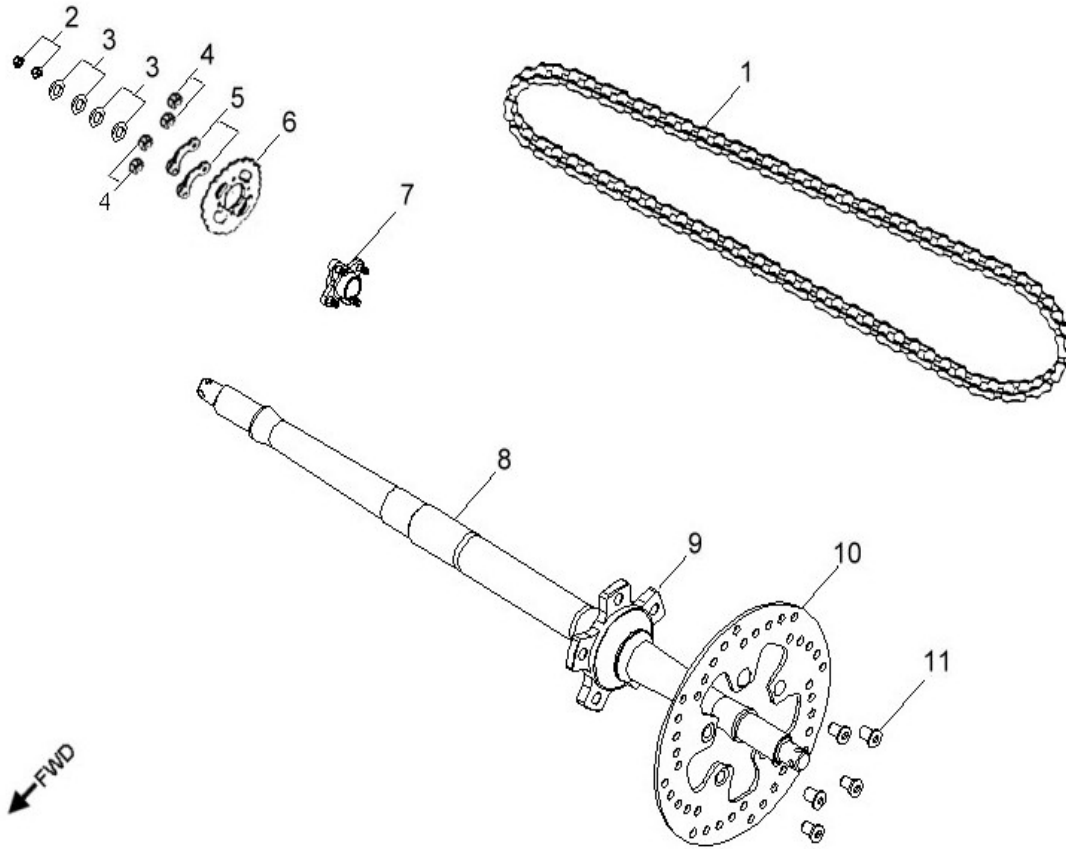

D-29: REAR WHEEL AXLE

Item	Part Number	Description	Q.ty
1	40530218-000	Asm., Drive Chain	1
2	94001-33000-46K	Nut	2
3	94121-3345012-000	Washer	4
4	94002-10000-00C	Nut	4
5	41202156-000	Washer, Sprocket	2
6	41201156-000	Sprocket, Drive, Final(32T)	1
7	41210156-000	Hub, Sprocket	1
8	42000228-000	Axle	1
9	43490206-000	Hub, Disc	1
10	43511202-000	Disc, Brake	1
11	45016131-00K	Bolt	5