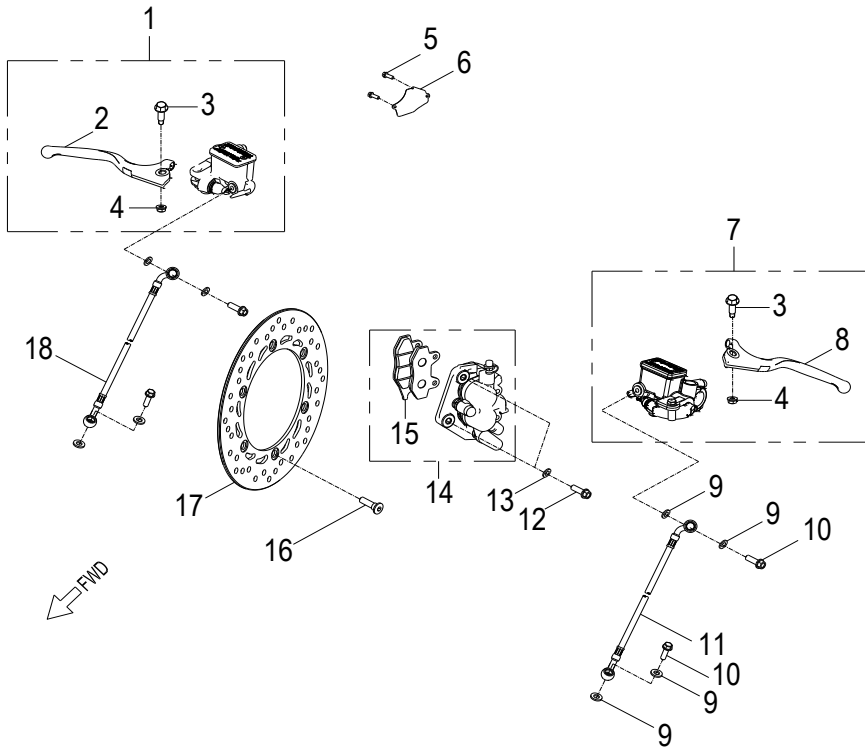

D-27: FRONT BRAKE & MASTER CYLINDER

Item	Description	Part Number	Q.ty	Note
1	Master Cylinder, Front	4553062U-000	1	
2	Lever, Brake, RH	5317562U-000	1	
3	Bolt	89220201-000	2	
4	Nut	94073-06006-00K	2	
5	Bolt	96000-060128-10K	2	M6x12
6	Shield, Brake Hose	4547262U-000	1	
7	Master Cylinder, Rear	4552062U-000	1	
8	Lever, Brake, LH	5317862U-000	1	
9	Washer	94101-1015012-U0B	8	10.1x15x1.2
10	Bolt, Banjo	45456111-000	4	
11	Hose, Rear Brake, Lower	45449225-000	1	
12	Bolt	96000-080388-OKL	2	
13	Washer	94101-0816010-00C	2	
14	Asm., Caliper, Front	4520062U-000	1	
15	Pads, Caliper, Front	4312162U-000	1	
16	Bolt	45016201-000	6	
17	Plate, Front Brake	4501062U-000	1	
18	Hose, Brake	45447238-000	1