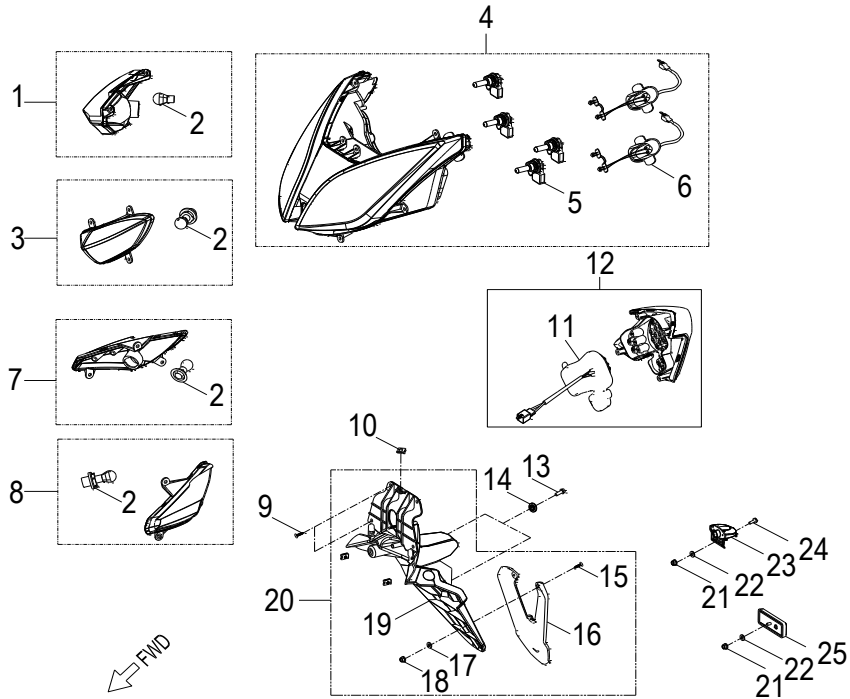

D-30: LIGHTS

Item	Description	Part Number	Q.ty	Note
1	Asm., Signal, Front, RH	3340062U-000	1	
2	Bulb, Signal	33905205-000	4	
3	Asm., Signal, Front, LH	3345062U-000	1	
4	Asm., Headlight	3310062U-000	1	
5	Bulb, Headlight	34901222-000	4	
6	Led Light Comp	33202202-000	2	
7	Asm., Signal, Rear, RH	3380062U-000	1	
8	Asm., Signal, Rear, LH	3385062U-000	1	
9	Screw	93903-1050128-00K	4	M5x12
10	Nut-U, M5	61121203-00C	3	M5
11	Led Light Comp	33202203-000	1	
12	Asm., Taillight	3370062U-000	1	
13	Bolt	96007-060168-00K	2	M6x16 + w
14	Washer	94150-0717050-00K	2	7.1x17x5
15	Bolt	93100-050168-00K	3	M5x16
16	Guard, Mud	8011362U-000	1	
17	Washer	94101-0613010-00C	3	6.1x13x1
18	Nut	90350-05000-00K	3	M5
19	License Plate	3370862U-001	1	
20	Asm., License Plate	3372962U-070	1	
21	Nut	94050-05000-00C	2	M5
22	Washer	94101-0514010-00K	2	5.1x14x1
23	Asm., License Light	33750202-000	1	
24	Bolt	93100-050168-00K	1	M5x16
25	Reflector	33741201-000	1