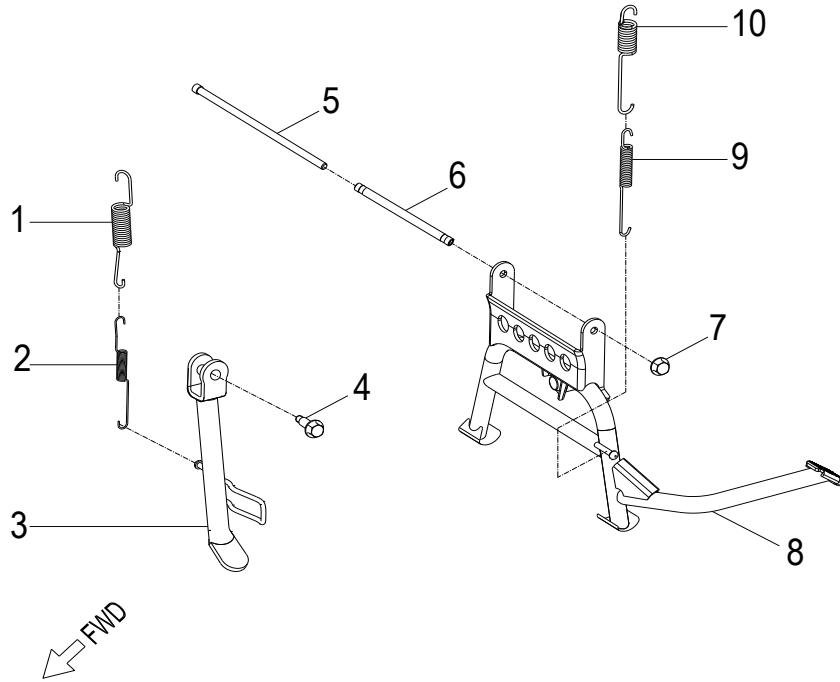

D-24: STAND

Item	Description	Part Number	Q.ty	Note
1	Spring, Kickstand	43015201-000	1	
2	Spring, Kickstand	43015202-000	1	
3	Kickstand	5053062U-000	1	
4	Bolt	8922062U-000	1	
5	Bolt	91000-082008-00K	1	
6	Tube, Spacer	42810229-000	1	
7	Nut	90355-08000-12K	1	
8	Mainstand	5050025B-000	1	
9	Spring, Mianstand	50506201-000	1	
10	Spring, Mianstand	5050662U-000	1