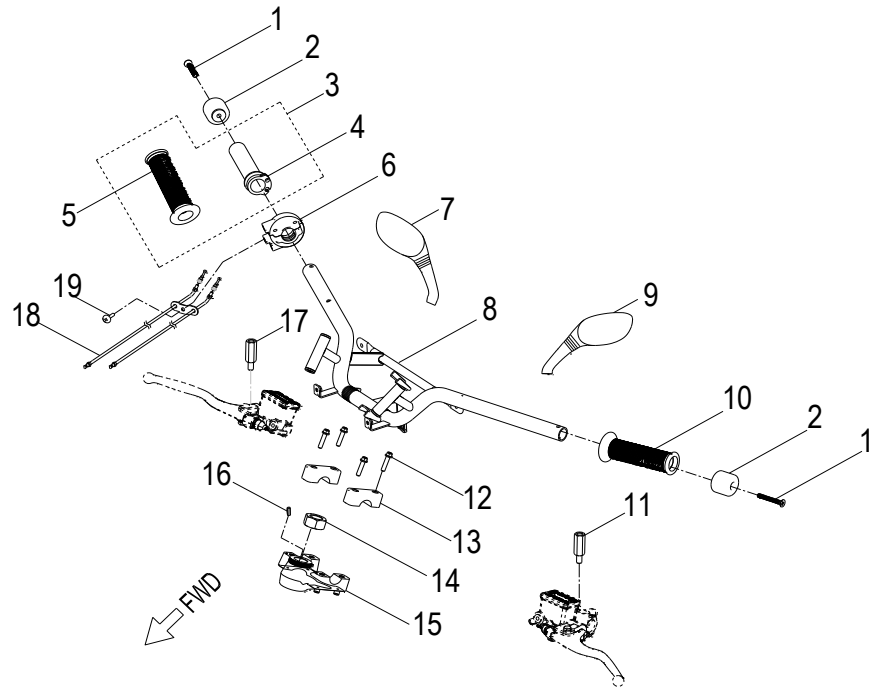

D-26: HANDLEBAR

Item	Description	Part Number	Q.ty	Note
1	Bolt	91000-060458-00B	2	
2	Grip End	5311662U-000	2	
3	Asm., Grip, RH	5316062U-000	1	
4	Sleeve, Grip, Throttle	5318762U-000	1	
5	Grip, Hand, RH	5316562U-000	1	
6	Throttle Clamp	5318862U-000	1	
7	Mirror, Rh	8811062U-000	1	
8	Handlebar	5310062U-000	1	
9	Mirror, Lh	8812062U-000	1	
10	Grip, Hand, LH	5316662U-000	1	
11	Conversion, Bolt, Mirror, R/L	92203-080408-14C	1	
12	Bolt	91006-080508-OKL	4	M8x50
13	Clamp, Upper	5321039A-000	2	
14	Nut	94001-20015-30B	1	
15	Clamp, Lower	5320062U-000	1	
16	Key, Woodruff	90471-16004	1	
17	Conversion, Bolt, Mirror, R/L	92204-080408-14C	1	
18	Cable, Throttle	5391025U-000	1	
19	Bolt	93100-050128-00K	1	M5x12