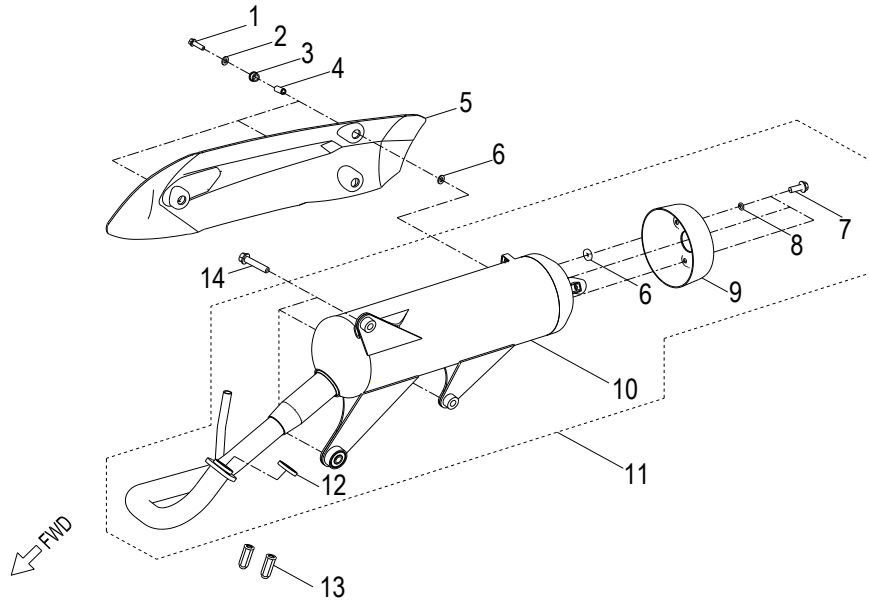

D-16: EXHAUST PIPE

Item	Description	Part Number	Q.ty	Note
1	Bolt	96007-060228-00K	3	M6x22 + w
2	Gasket	94102-0917020-000	3	
3	Grommet	16129204-000	3	
4	Tube, Spacer	42810215-000	3	
5	Shield, front Pipe, Exhaust	1830862U-878	1	
6	Gasket	94102-0617030-000	6	
7	Bolt	96000-060168-SUS	3	
8	Washer, Spring	94111-0711015-SUS	3	
9	Shield, Exhaust	1831562U-000	1	
10	Silencer	1829825B-000	1	
11	Asm., Exhaust Pipe	1830025B-000	1	
12	Gasket	1829125B-000	1	
13	Nut	90301-08000-00C	2	
14	Bolt	96000-100508-00K	3