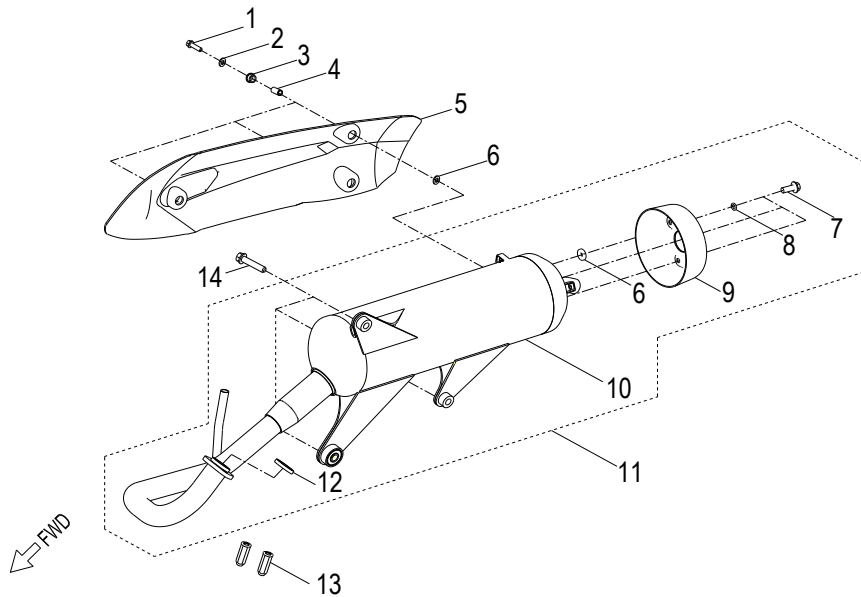

D-16: EXHAUST PIPE

Item	Description	Part Number	Q.ty	Note
1	Bolt	96007-060228-00K	3	M6x22 + w
2	Gasket	94102-0917020-000	3	
3	Grommet	16129204-000	3	
4	Tube, Spacer	42810215-000	3	
5	Shield, front Pipe, Exhaust	1830862U-878	1	
6	Gasket	94102-0617030-000	6	
7	Bolt	96000-060168-SUS	3	
8	Washer, Spring	94111-0711015-SUS	3	
9	Shield, Exhaust	1831562U-000	1	
10	Silencer	1829825B-000	1	
11	Asm., Exhaust Pipe	1830025B-000	1	
12	Gasket	1829125B-000	1	
13	Nut	90301-08000-00C	2	
14	Bolt	96000-100508-00K	3