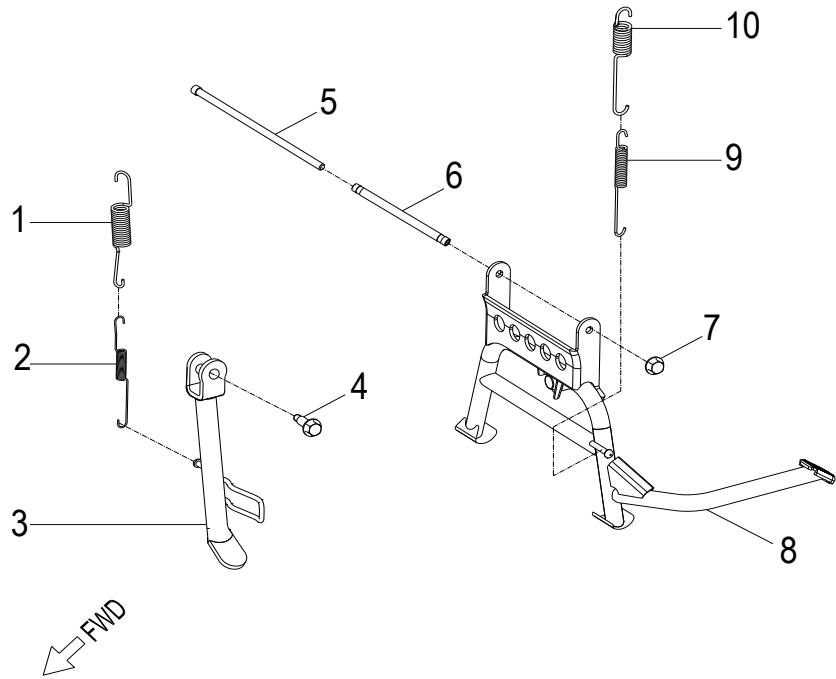

D-24: STAND

Item	Description	Part Number	Q.ty	Note
1	Spring, Kickstand	43015201-000	1	
2	Spring, Kickstand	43015202-000	1	
3	Kickstand	5053062U-000	1	
4	Bolt	8922062U-000	1	
5	Bolt	91000-082008-00K	1	
6	Tube, Spacer	42810229-000	1	
7	Nut	90355-08000-12K	1	
8	Mainstand	5050025B-000	1	
9	Spring, Mianstand	50506201-000	1	
10	Spring, Mianstand	5050662U-000	1