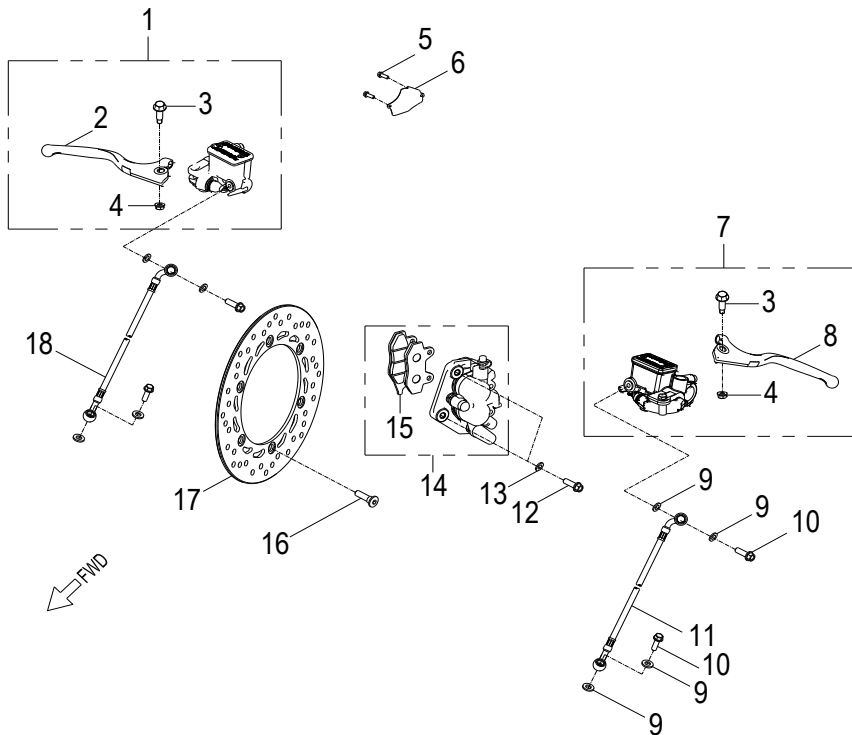

D-27: FRONT BRAKE & MASTER CYLINDER

Item	Description	Part Number	Q.ty	Note
1	Master Cylinder, Front	4553062U-000	1	
2	Lever, Brake, RH	5317562U-000	1	
3	Bolt	89220201-000	2	
4	Nut	94073-06006-00K	2	
5	Bolt	96000-060128-10K	2	M6x12
6	Shield, Brake Hose	4547262U-000	1	
7	Master Cylinder, Rear	4552062U-000	1	
8	Lever, Brake, LH	5317862U-000	1	
9	Washer	94101-1015012-U0B	8	10.1x15x1.2
10	Bolt, Banjo	45456111-000	4	
11	Hose, Rear Brake, Lower	45449225-000	1	
12	Bolt	96000-080388-0KL	2	
13	Washer	94101-0816010-00C	2	
14	Asm., Caliper, Front	4520062U-000	1	
15	Pads, Caliper, Front	4312162U-000	1	
16	Bolt	45016201-000	6	
17	Plate, Front Brake	4501062U-000	1	
18	Hose, Brake	45447238-000	1