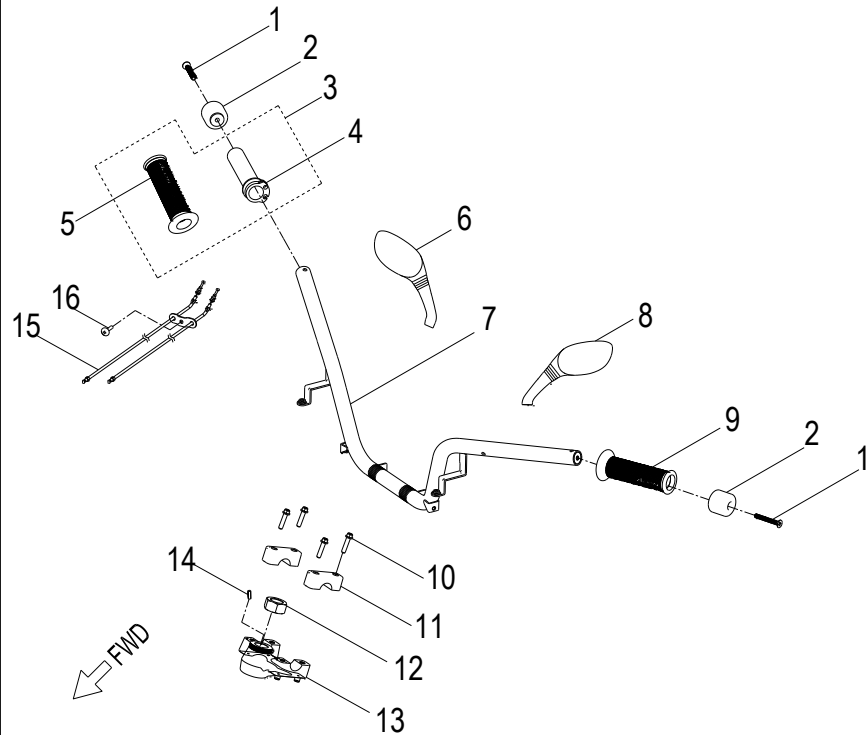

D-26: HANDLEBAR

Item	Description	Part Number	Q.ty	Note
1	Bolt	91000-060458-00B	2	
2	Grip End	5311662U-000	2	
3	Asm., Grip, RH	5316062U-000	1	
4	Sleeve, Grip, Throttle	5318762U-000	1	
5	Grip, Hand, RH	5316562U-000	1	
6	Mirror, Rh	8811062U-000	1	
7	Handlebar	5310050N-000	1	
8	Mirror, Lh	8812062U-000	1	
9	Grip, Hand, LH	5316662U-000	1	
10	Bolt	91006-080508-0KL	4	M8x50
11	Clamp, Upper	5321039A-000	2	
12	Nut	94001-20015-30B	1	
13	Clamp, Lower	5320062U-000	1	
14	Key, Woodruff	90471-16004	1	
15	Cable, Throttle	5391025N-000	1	
16	Bolt	93100-050128-00K	1	M5x12