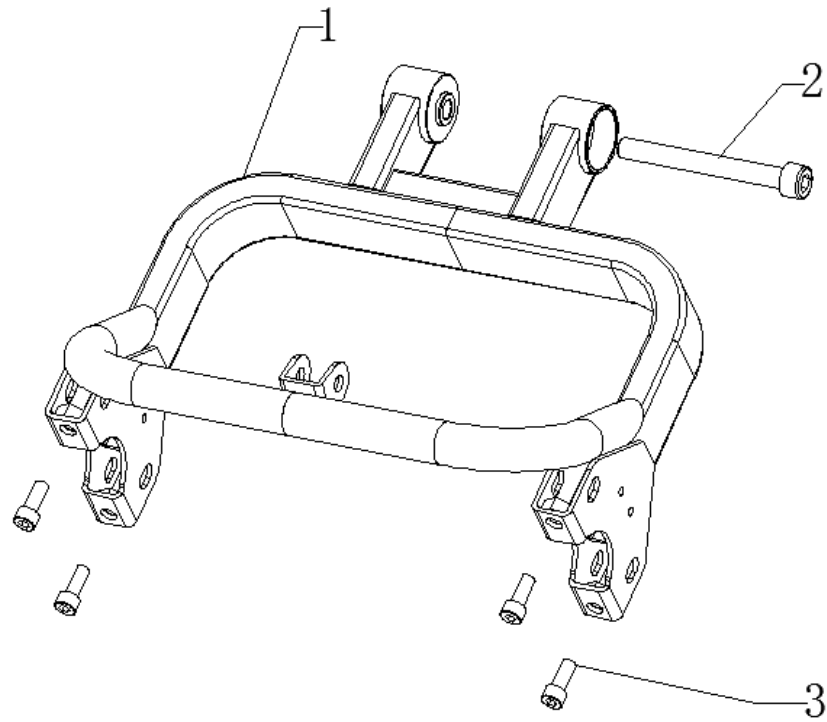

D-12: FOOTRESTS

Item	Part Number	Description	Q.ty
1	51009-MW40-00	LH FOOTREST	1
2	51010-MW40-00	RH FOOTREST	1
3	Q218C-0612-A2	BOLT M6x16	16
4	Q312-06-F32	PLATE NUT 4,2	12
5	Q324-06-A2	NUT M6	4

Item	Part Number	Description	Q.ty
1	25701-MW41-00	LH REAR SHAFT	1
2	25701-MW41-01	RH REAR SHAFT	1
3	Q185-0816-F32	BOLT M6x20	6
4	30705-MW41-00	REAR WHEEL HUB	2
5	30703-MW41-01	REAR BRAKE DISC HOLDER	2
6	Ø42*Ø30*7	OIL SEAL 42x30x7	2
7	Ø42	CIRCLIP	2
8	6905zz	BALL BEARIN 6905zz	2