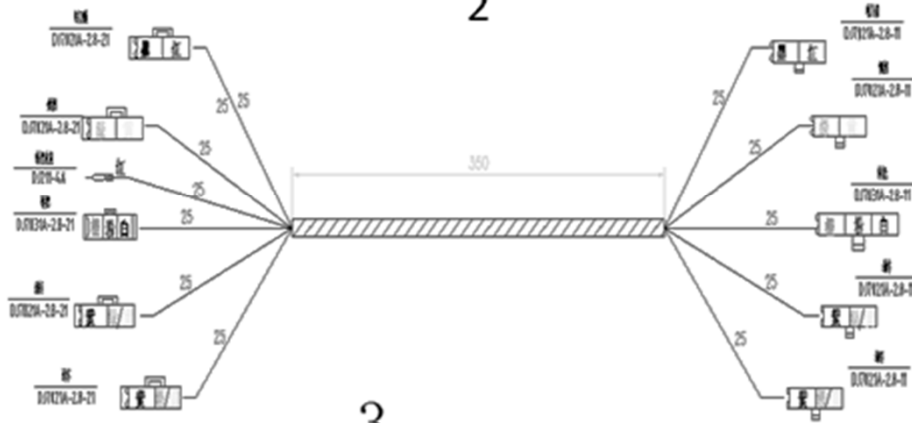

D-12: FOOTRESTS

Item	Part Number	Description	Q.ty
1	51009-MW40-00	LH FOOTREST	1
2	51010-MW40-00	RH FOOTREST	1
3	Q218C-0612-A2	BOLT M6x16	16
4	Q312-06-F32	PLATE NUT 4,2	12
5	Q324-06-A2	NUT M6	4

Item	Part Number	Description	Q.ty
1	25701-MW41-00	LH REAR SHAFT	1
2	25701-MW41-01	RH REAR SHAFT	1
3	Q185-0816-F32	BOLT M6x20	6
4	30705-MW41-00	REAR WHEEL HUB	2
5	30703-MW41-01	REAR BRAKE DISC HOLDER	2
6	Ø42*Ø30*7	OIL SEAL 42x30x7	2
7	Ø42	CIRCLIP	2
8	6905zz	BALL BEARIN 6905zz	2

Item	Part Number	Description	Q.ty
1	30301-MW41-00RED	REAR SWING ARM (RED)	1
	30301-MW41-00BLU	REAR SWING ARM (BLUE)	
	30301-MW41-00BLA	REAR SWING ARM (BLACK)	
2	Q218B-12110-A2	BOLT M12x110	1
3	Q218B-0820-A2	BOLT M8x20	4

2

3

Item	Part Number	Description	Q.ty
1	35500-MW41-00	CONTROLLER	1
	Q218C-0612-A2	BOLT M16x12	2
2	34602-MW41-00	MAIN WIRE HARNESS	1
3	35800-MW10-00	LINE BANK	1
4	52072-MW10-00	RECHARGER PLUG	1
	Q254-0310-A2	SCREW M3x10	2
5	34701-MW41-00	ELECTRICAL SWITCH	1