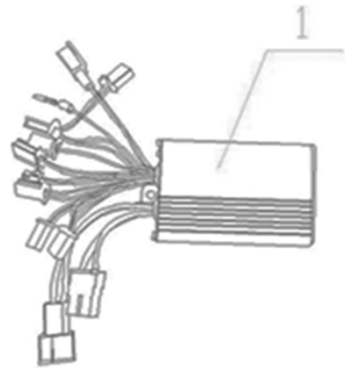

2

3

Item	Part Number	Description	Q.ty
1	35500-MW41-00	CONTROLLER	1
	Q218C-0612-A2	BOLT M16x12	2
2	34602-MW41-00	MAIN WIRE HARNESS	1
3	35800-MW10-00	LINE BANK	1
4	52072-MW10-00	RECHARGER PLUG	1
	Q254-0310-A2	SCREW M3x10	2
5	34701-MW41-00	ELECTRICAL SWITCH	1