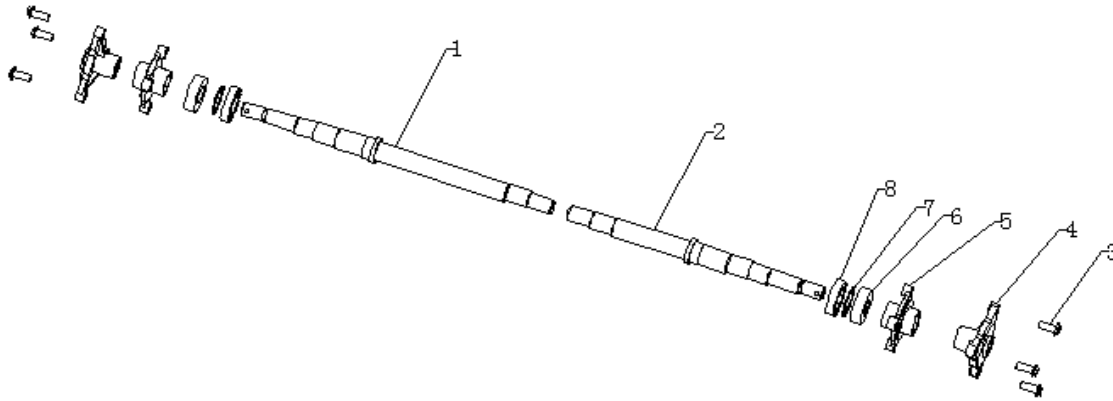

D-12: FOOTRESTS

Item	Part Number	Description	Q.ty
1	51009-MW40-00	LH FOOTREST	1
2	51010-MW40-00	RH FOOTREST	1
3	Q218C-0612-A2	BOLT M6x16	16
4	Q312-06-F32	PLATE NUT 4,2	12
5	Q324-06-A2	NUT M6	4

Item	Part Number	Description	Q.ty
1	25701-MW41-00	LH REAR SHAFT	1
2	25701-MW41-01	RH REAR SHAFT	1
3	Q185-0816-F32	BOLT M6x20	6
4	30705-MW41-00	REAR WHEEL HUB	2
5	30703-MW41-01	REAR BRAKE DISC HOLDER	2
6	Ø42*Ø30*7	OIL SEAL 42x30x7	2
7	Ø42	CIRCLIP	2
8	6905zz	BALL BEARIN 6905zz	2