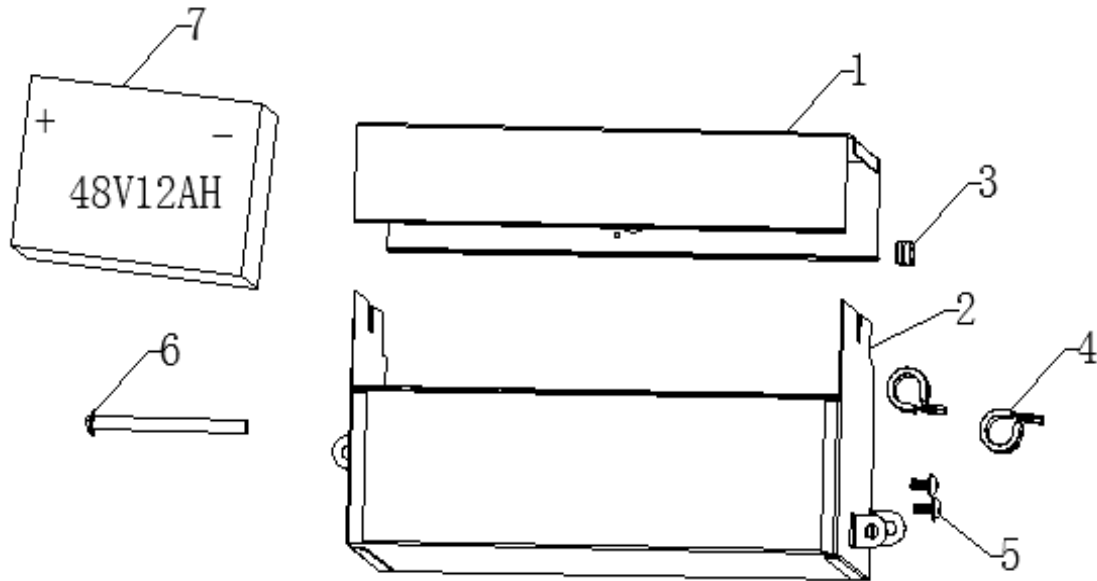

D-12: FOOTRESTS

Item	Part Number	Description	Q.ty
1	51009-MW40-00	LH FOOTREST	1
2	51010-MW40-00	RH FOOTREST	1
3	Q218C-0612-A2	BOLT M6x16	16
4	Q312-06-F32	PLATE NUT 4,2	12
5	Q324-06-A2	NUT M6	4

Item	Part Number	Description	Q.ty
1	25701-MW41-00	LH REAR SHAFT	1
2	25701-MW41-01	RH REAR SHAFT	1
3	Q185-0816-F32	BOLT M6x20	6
4	30705-MW41-00	REAR WHEEL HUB	2
5	30703-MW41-01	REAR BRAKE DISC HOLDER	2
6	Ø42*Ø30*7	OIL SEAL 42x30x7	2
7	Ø42	CIRCLIP	2
8	6905zz	BALL BEARIN 6905zz	2

2

3

Item	Part Number	Description	Q.ty
1	35500-MW41-00	CONTROLLER	1
	Q218C-0612-A2	BOLT M16x12	2
2	34602-MW41-00	MAIN WIRE HARNESS	1
3	35800-MW10-00	LINE BANK	1
4	52072-MW10-00	RECHARGER PLUG	1
	Q254-0310-A2	SCREW M3x10	2
5	34701-MW41-00	ELECTRICAL SWITCH	1