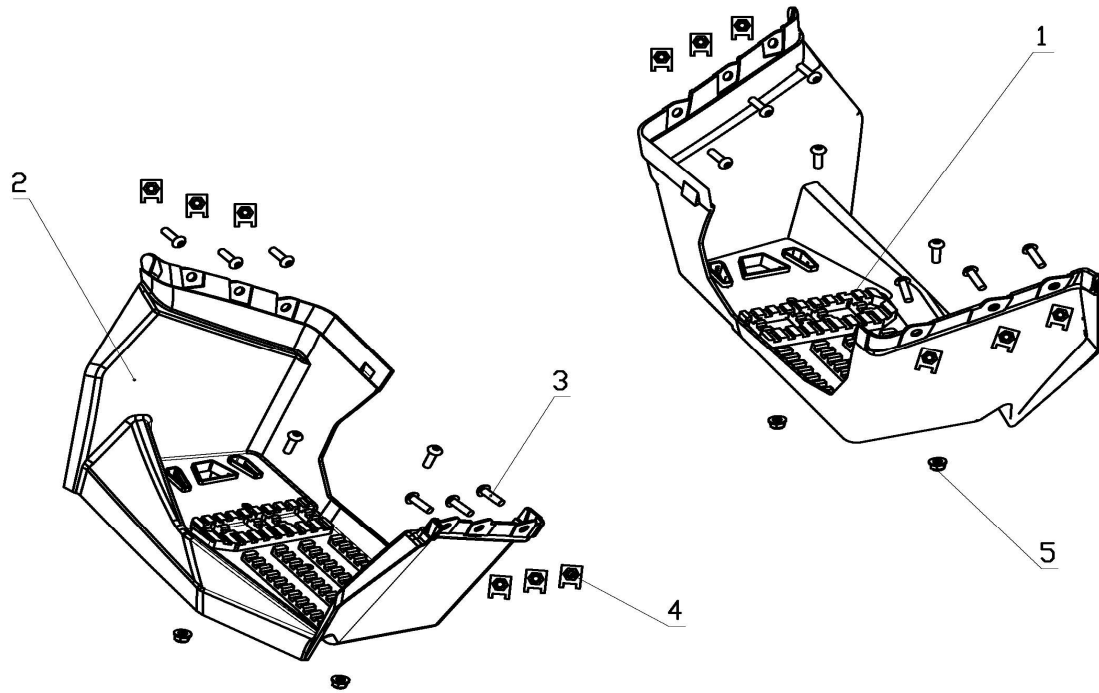

D-12: FOOTRESTS

Item	Part Number	Description	Q.ty
1	51009-MW40-00	LH FOOTREST	1
2	51010-MW40-00	RH FOOTREST	1
3	Q218C-0612-A2	BOLT M6x16	16
4	Q312-06-F32	PLATE NUT 4,2	12
5	Q324-06-A2	NUT M6	4

Item	Part Number	Description	Q.ty
1	25701-MW41-00	LH REAR SHAFT	1
2	25701-MW41-01	RH REAR SHAFT	1
3	Q185-0816-F32	BOLT M6x20	6
4	30705-MW41-00	REAR WHEEL HUB	2
5	30703-MW41-01	REAR BRAKE DISC HOLDER	2
6	Ø42*Ø30*7	OIL SEAL 42x30x7	2
7	Ø42	CIRCLIP	2
8	6905zz	BALL BEARIN 6905zz	2