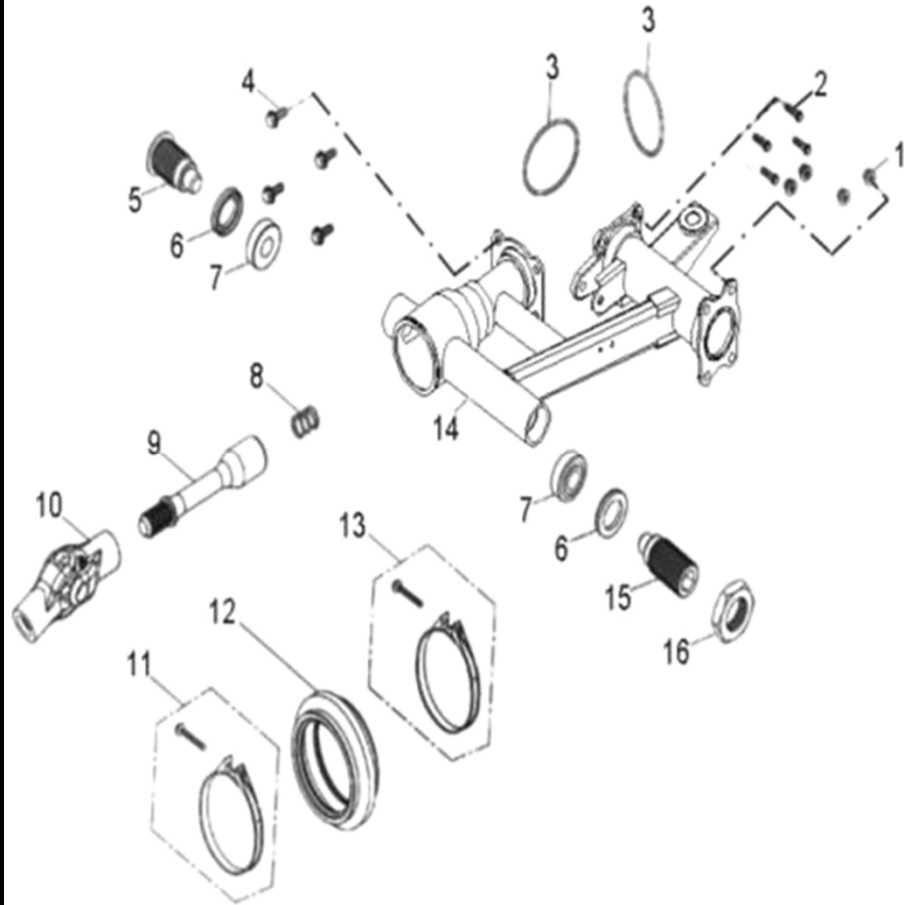

Item	Description	Part Number	Q.ty
1	Strap	89569131-000	10
2	Bolt	96000-060128-0KL	8
3	Bracket, Footwell, RH	5110555E-000	2
4	Bolt	96000-101308-00B	1
5	Bolt	96000-102008-00B	1
6	Bolt	96000-080168-0KL	2
7	Mounting, Engine, LH	5090255E-000	1
8	Bolt	92005-060168-00K	5
9	Shield, Chassis	50106203-000	1
10	Asm., Frame	5010055E-067	1
11	Mounting, Engine, RH	5090855E-000	1
12	Nut	90355-10000-0UB	1
13	Bolt	96000-080208-0KL	4
14	Cable, Shift	2133555B-000	1
15	Cable, Shift	2133555A-000	1
16	Bolt	96000-060128-10K	3
17	Asm., Shift Lever	2135055E-000	1
18	Cover	2132750A-000	1
19	Screw	93903-1040088-00K	2
20	Plate, Shift	2133655E-000	1
21	Spring, Shift	2132050A-000	1
22	Knob, Transmission Lever	2132850A-000	1
23	Rubber Cap	2133455E-000	1
24	Clip, Spring	94661-21012	1
25	Bolt	96000-080128-00K	1
26	Linkage, Shift Lever	2133850A-000	1
27	Sleeve, Shift Lever	2134555E-000	1
28	Bolt	96000-050088-00K	2
29	Screw	93100-050108-00K	1
30	Washer	94101-1030020-00K	1
31	Clip, Cir	94511-2400S	1
32	Lever, Shift	2131955E-000	1
33	Mounting, Shift Lever	2134355E-000	1
34	Boot, Shift Arm	3150355E-000	1
35	Rubber	81113203-000	4
36	Trim, Rubber	50811202-000	1
37	Rubber, Seat	77220131-000	2
38	Cap, Rubber	19611202-000	2

D-18: REAR SWIM ARM ASSEMBLY

Item	Description	Part Number	Q.ty
1	Nut	90350-10000-0UC	4
2	Bolt	96000-100308-0BL	4
3	O-Ring	93210-07531	2
4	Bolt	96000-100258-0BL	4
5	Bolt	91000-300608-00C	1
6	Seal, Oil	96500-264006A7271	2
7	Bearing	96150-17401-30000	2
8	Spring	4054139A-000	1
9	Shaft, Drive	5244055E-000	1
10	Joint, Universal	5245039A-000	1
11	Clamp	89669211-000	1
12	Boot	2130750A-000	1
13	Clamp	8966939A	1
14	Swing Arm Sub Ass'y	5241055E-067	1
15	Bolt	91000-300698-00C	1
16	Nut	94001-30000-00C	1