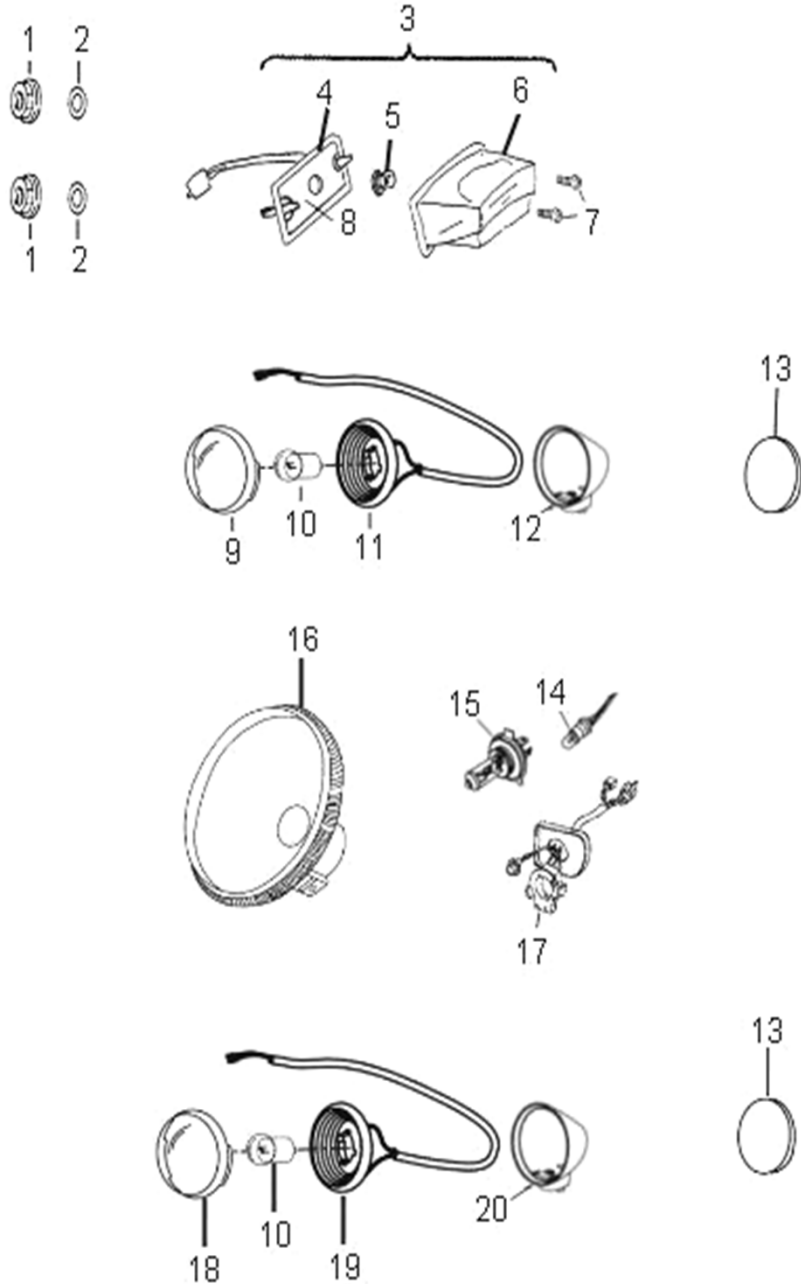

Item	Description	Part Number	Q.ty
1	Nut	94050-06000-00C	2
2	Washer	94101-0619010-00C	2
3	Asm., Taillight	3370039A-000	1
4	Gasket	33716205-000	1
5	Bulb, Taillight	34906201-000	1
6	Lens, Taillight	33702202-000	1
7	Bolt	93500-035398-SUS	2
8	Socket, Taillight	33711204-000	1
9	Lens, Signal, RH	33314201-000	2
10	Bulb, Signal	33905203-000	4
11	Socket, Right Signal	33401202-000	2
12	Housing, Signal, RH	33401203-000	2
13	Reflector	3374155E-000	2
14	Bulb, Parking	34909180-000	2
15	Bulb, Headlight	34901205-000	2
16	Lens, Headlight	33110224-000	2
17	Socket, Headlight	33111225-000	2
18	Lens, Signal, LH	33313201-000	2
19	Socket, Signal, LH	33451202-000	2
20	Housing, Signal, LH	33451203-000	2