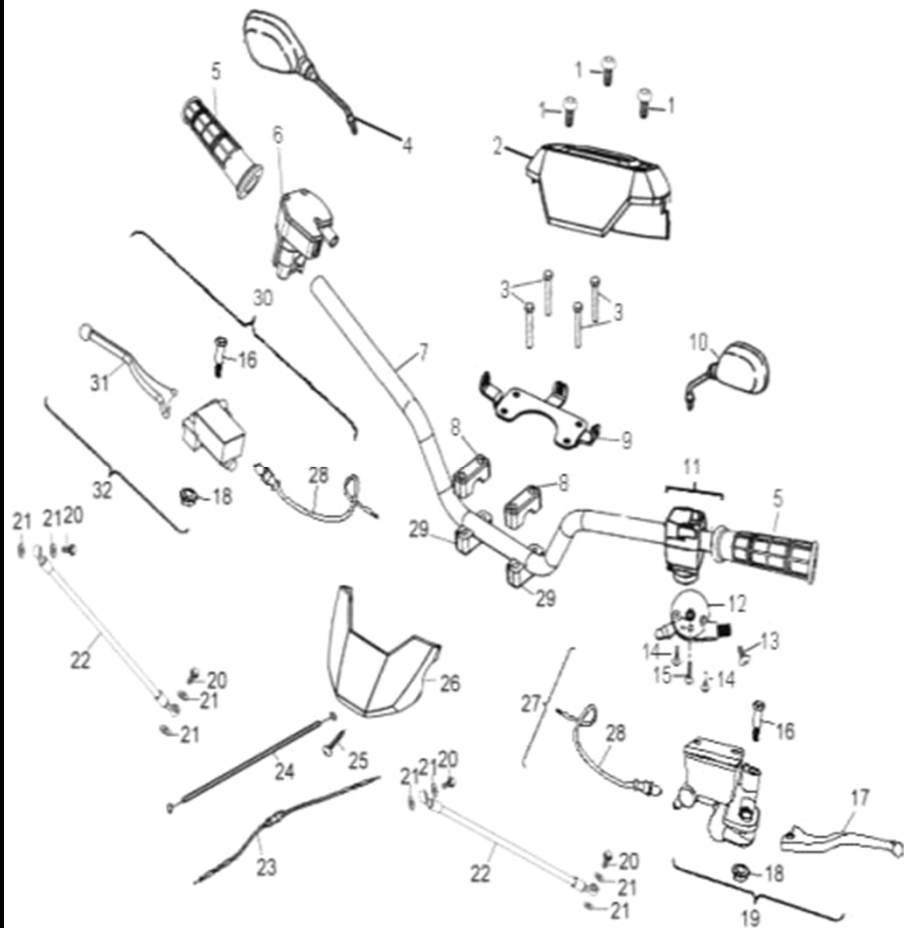

D-28: HANDLEBAR

Item	Description	Part Number	Q.ty
1	Bolt	93100-050128-00K	3
2	Pod, Handlebar	6421155E-000	1
3	Bolt	96000-080638-00B	4
4	Mirror, RH	88110204-000	1
5	Grip, Handlebar	53167201-000	2
6	Control, Throttle	5390055E-000	1
7	Handlebar	5310055E-067	1
8	Clamp, Upper	5321039A-000	2
9	Bracket, Pod	5331055E-000	1
10	Mirror, LH	88120201-001	1
11	Asm., Switch, LH	35151227-001	1
12	Asm., Manual Choke	35160201-000	1
13	Bolt	93500-030068-00C	1
14	Screw	93100-030048-00B	2
15	Bolt	93500-060088-00K	1
16	Bolt	89220201-000	2
17	Lever, Brake, LH	53178205-000	1
18	Nut	94073-06006-00K	2
19	Asm., Lever, LH	53163205-000	1
20	Bolt, Banjo	45456111-000	4
21	Washer	94101-1015012-U0B	8
22	Hose, Front Brake, Upper	45448208-000	2
23	Cable, Throttle	5391055E-000	1
24	Choke, Cable, Manual	5392255E-000	1
25	Screw	93903-1040128-00K	1
26	Pod, Handlebar, Lower (red)	6421255E-507	1
26	Pod, Handlebar, Lower (green)	6421255E-620	1
27	Asm., Lever LH	5317155E-000	1
28	Asm., Sensor, Taillight, LH	35340131-00K	2
29	Clamp, Lower	5320039A-000	2
30	Asm., Master Cylinder, RH	53172206-000	1
31	Lever, Brake, RH	53175181-000	1
32	Asm., Lever, RH	53164204-000	1