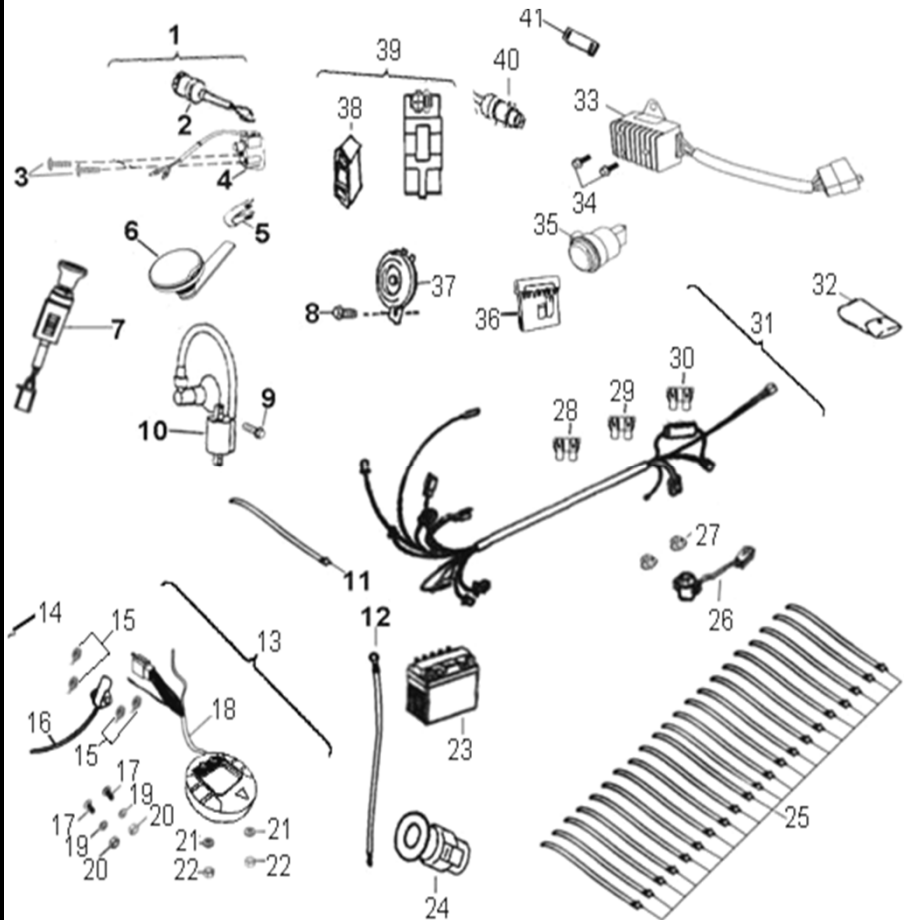

D-32: ELECTRICAL PARTS

Item	Description	Part Number	Q.ty
1	Asm., Main Switch	35100232-000	1
2	Switch, Main	35102218-000	1
3	Bolt	93100-050128-00K	2
4	Lock, Steering	35106207-000	1
5	Clip, Main Switch	35101131-000	1
6	Twist Lock, Hood	77228201-000	1
7	Power Supporter	38130179-000	1
8	Bolt	96000-080128-0KL	1
9	Bolt	96000-050208-00C	1
10	Asm., Ignition Coil	30510206-000	1
11	Strap	89769111-000	1
12	Asm., Battery Cable	3200155E-000	1
13	Asm., Speedometer	3720055E-000	1
14	Magnet, Speedometer	37203202-000	1
15	Washer	94101-0412010-00K	4
16	Sensor, Speedometer	37206201-000	1
17	Bolt	93100-040128-00K	2
18	Asm., Speedometer	3720555E-000	1
19	Washer	94111-0412010-00K	2
20	Nut	94001-06000-00C	2
21	Washer	94101-0613010-00K	2
22	Nut	94001-04000-00K	2
23	Battery	3150039A-000	1
24	Relay, Signal	38302204-000	1
25	Strap	89569131-000	21
26	Asm., Starter Relay	38501119-000	1
27	Nut	94050-06000-00K	2
28	Fuse	32106203-000	1
29	Fuse	32106202-000	1
30	Fuse	32106201-000	2
31	Main Wire Ass'y	32100230-002	1
32	Pouch, Tool	89120205-000	1
33	Rectifier/ Regulator	31600209-000	1
34	Bolt	96000-060148-10K	2
35	Relay, Parking	38701202-000	1
36	Wire, Fuse Box	32109201-000	1
37	Horn	38110119-000	1
38	Pad, Rubber	30411202-000	1
39	Asm., CDI Unit	30410220-000	1
40	Lock Striker, Seat	77233201-000	1