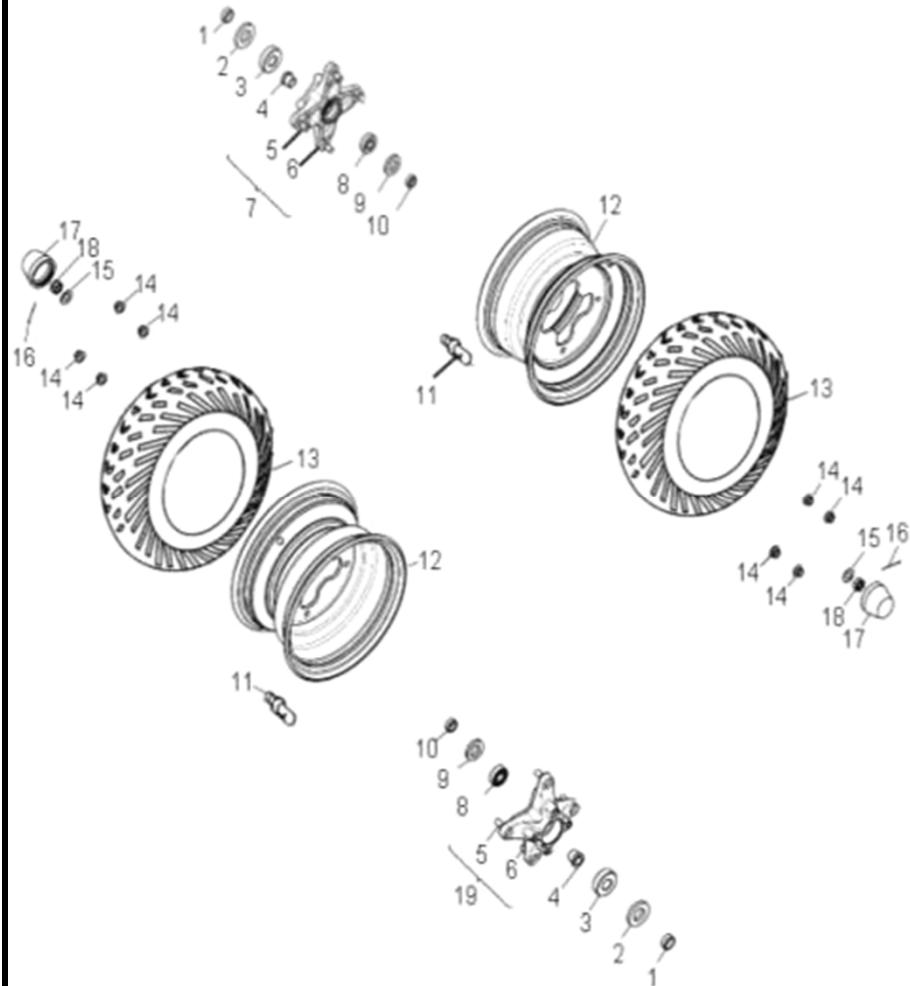

D-20: SWING ARM, FOOTREST

Item	Description	Part Number	Q.ty
1	Bolt	96007-060168-00K	6
2	Footwell, RH	6430055E-000	1
3	Screw	93903-1050128-00K	4
4	Retainer, Brake Line, Front	53005202-000	2
5	Ball Joint	52451204-001	4
6	Pin, Cotter	94201-23250	4
7	Bracket, Ball Joint	5313639A-000	2
8	Clip, Cir	94511-3113S	4
9	Washer	94101-1225020-00C	4
10	Nut, Lock	90351-12000-00C	4
11	A-Arm, Lower, RH	53031203-067	1
12	Bolt	96000-100758-0KL	8
13	Cap, Rubber	52426156-000	16
14	Spacer	5314039A-000	8
15	Bushing	53135203-000	8
16	Nut	94050-10000-00C	8
17	A- Arm, Upper, RH	5303255E-067	1
18	Cap, Valve, Grease	51301131-000	8
19	Valve, Grease	51300131-000	4
20	Footwell, LH	6431055E-000	1
21	A-Arm, Upper, LH	5313255E-067	1
22	A-Arm, Lower, LH	53131203-067	1

D-24: FRONT WHEEL

Item	Description	Part Number	Q.ty
1	Spacer	4431139A-000	2
2	Seal, Oil	96500-25470700000	2
3	Bearing, Ball	96100-62040-Z0000	2
4	Spacer	4431539A-000	2
5	Stud	42712201-000	8
6	Hub	42011201-000	2
7	Hub, Wheel, Front	42010204-000	1
8	Bearing, Ball	96100-62020-Z0000	2
9	Seal, Oil	96500-223806A7271	2
10	Spacer	4431239A-000	2
11	Valve, Rim	42616131-000	2
12	Rim, Front	4270155E-067	2
13	Tire	42711227-000	2
14	Nut	90355-10000-0UB	8
15	Washer	94121-1426016-000	2
16	Pin, Cotter	94201-32320	2
17	Cap, Hub	4273039A-000	2
18	Nut, Insert Lock	90353-14015-00C	2
19	Hub, Wheel, Front	4201039A-000	1

D-25: REAR WHEEL

Item	Description	Part Number	Q.ty
1	Nut	90355-10000-0UB	8
2	Rim, Rear	4280155E-067	2
3	Valve, Rim	42616131-000	2
4	Hub, Wheel, RH	4202039A-000	1
5	Tire	42811227-000	2
6	Washer	94121-1835200-000	2
7	Pin, Cotter	94201-32320	2
8	Cap, Hub	4273039A-000	2
9	Nut	90352-18000-00C	2
10	Hub, Wheel, LH	4203039A-000	1