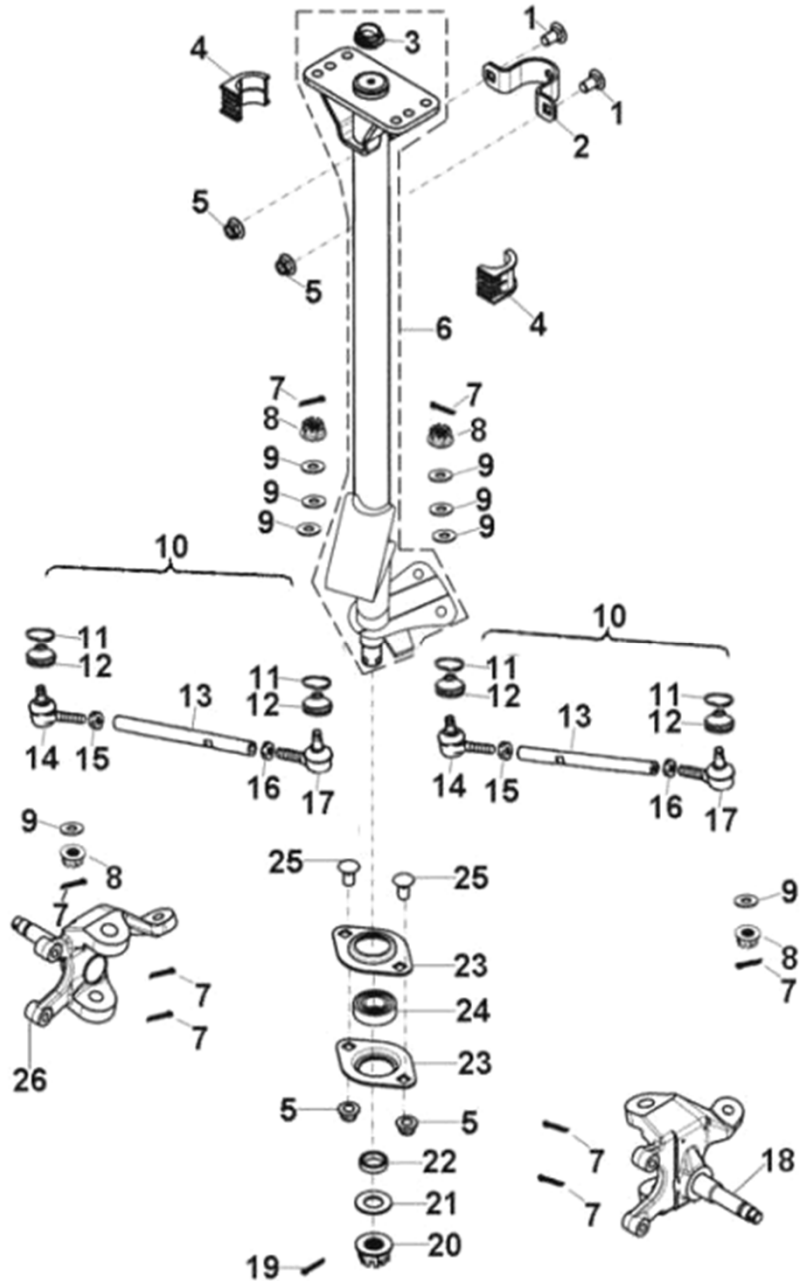

Item	Description	Part Number	Q.ty
1	Bolt, Carriage	95021-0001C8-000	2
2	Bracket, Bushing, Upper	5349539A-000	1
3	Cap, Rubber	19611202-000	1
4	Sleeve, Steering Shaft	5122039A-000	2
5	Nut	90350-10000-0UC	4
6	Shaft, Steering	5110755E-067	1
7	Pin, Cotter	94201-25190	8
8	Nut	90352-10000-00C	4
9	Washer	94101-1022020-00C	6
10	Asm., Tie Rod	5341039A-000	2
11	Spring	94514-09255	4
12	Boot	16129201-000	4
13	Asm., Tie Rod	5341139A-000	2
14	Rod End, LH	5341239A-001	2
15	Nut	94002-10010-00C	2
16	Nut	94001-10000-00C	2
17	Rod End, RH	5341339A-001	2
18	Asm., Steering Knuckle, LH	51325209-000	1
19	Pin, Cotter	94201-32320	1
20	Nut	90352-18000-00C	1
21	Washer	94121-1835200-000	1
22	Spacer	4431339A-000	1
23	Flangette	5111139A-000	2
24	Bearing, Ball	96100-6004-LLUC3/ZG	1
25	Bolt, Carriage	95021-100228-00C	2
26	Asm., Steering Knuckle, RH	51330210-000	1