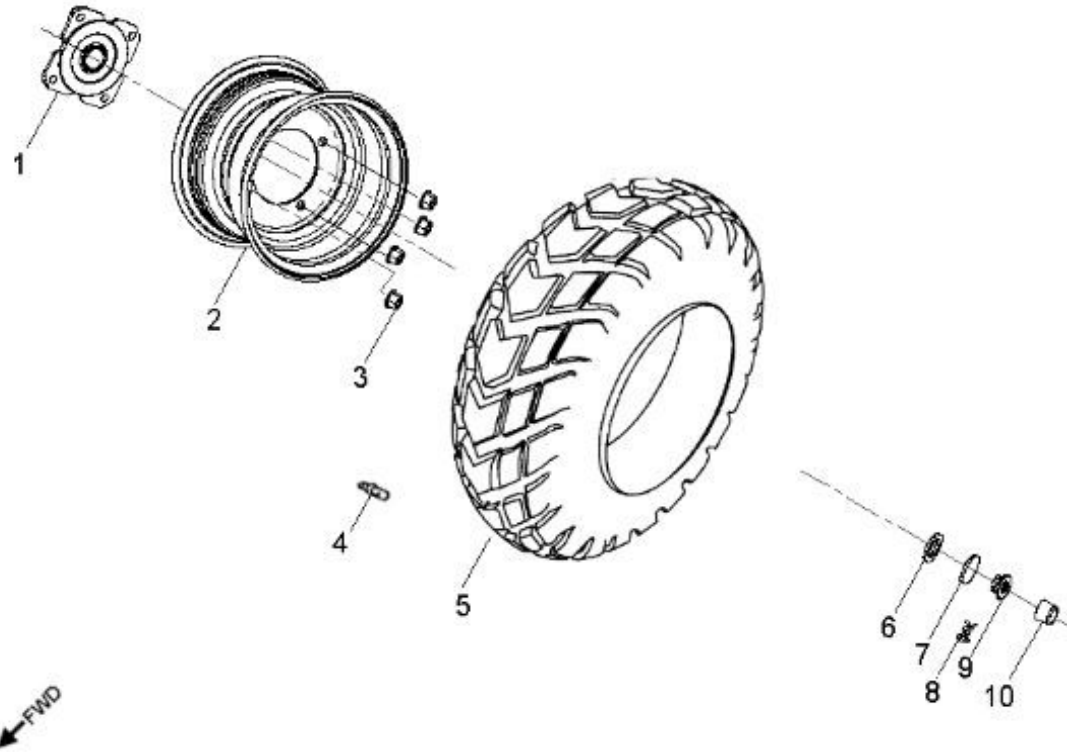

Item	Part Number	Description	Q.ty
1	96000-100408-OKL	Bolt	4
2	51100218-038	Asm., Suspension, Front	2
3	92000-100408-OKL	Bolt	2
4	94050-10000-00C	Nut	4
5	52400247-038	Asm., Suspension, Rear	1

Item	Part Number	Description	Q.ty
1	96500-223507A7271	Seal, Oil	4
2	0490002-000	Bearing, Ball	2
3	44311131-000	Spacer	2
4	45130131-001	Drum, Brake, Front	2
5	0490001-000	Bearing, Ball	2
6	44312131-000	Spacer	2
7	42701153-067	Rim	2
8	96000-100208-00B	Bolt	8
9	42616131-000	Valve, Rim	2
10	42711251-000	Tire	2
11	94101-1243030-00C	Washer	2
12	94121-1224016-000	Washer	2
13	90351-12000-00C	Nut, Lock	2
14	94201-32320	Pin, Cotter	2
15	42730151-000	Cap, Hub	2

**D-24: REAR WHEEL**

Item	Part Number	Description	Q.ty
1	42010213-000	Wheel Hub	2
2	4280139A-067	Rim, Rear	2
3	90355-10000-14C	Nut	8
4	42616131-000	Valve, Rim	2
5	42811247-000	Tire	2
6	94101-1443030-00C	Washer	2
7	94121-1426016-000	Washer	2
8	94201-32320	Pin, Cotter	2
9	90351-14000-00C	Nut, Lock	2
10	42730151-000	Cap, Hub	2