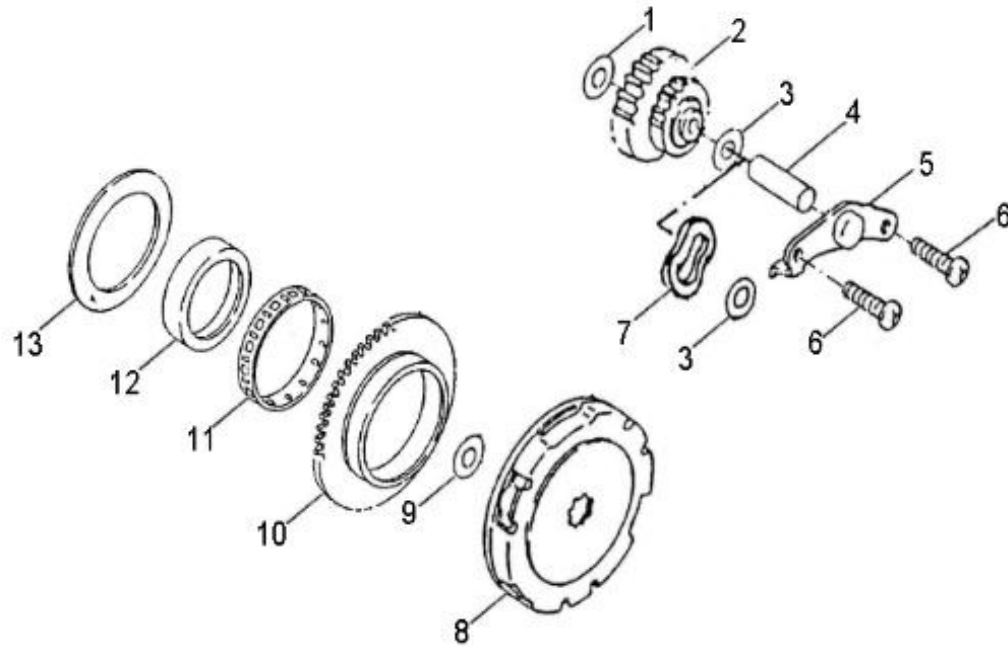

## D-7: DRIVE SHAFT

Item	Part Number	Description	Q.ty
1	90350-14000-00C	Nut	1
2	94101-1426020-00C	Washer	1
3	23801202-000	Sprocket, Drive	1
4	94512-4200R	Clip, Cir	1
5	96100-6004-LLUC3/ZG	Bearing, Ball	1
6	11351111-000	Bracket, Carburator Tube	1
7	21300202-000	Cover, Transmission	1
8	94301-10140	Pin, Dowel	2
9	96504-253506NBR	Seal, Oil	1
10	23430201-000	Final Shaft Comp	1
11	93902-050258-00C	Bolt	1
12	22911201-000	Meter Gear Joint	1
13	96500-071507A7271	Seal, Oil	1
14	94101-0715010-000	Washer	1
15	22901201-000	Meter Gear	1
16	23440202-000	Asm., Transmission	1
17	96100-62020-00000	Bearing, Ball	1
18	23441201-000	Shaft, Transmission	1
19	23460201-000	Gear Set, Reverse	1
20	94101-2025010-000	Washer	1
21	94517-1900S	Clip	1
22	22430203-000	Ratchet, Shift	1
23	23450201-000	Asm., Gear, Spur	1
24	94101-1422010-000	Washer	1
25	23442201-000	Collar, Shaft	1
26	23420201-000	Asm., Shaft, Counter	1
27	96100-62010-00000	Bearing, Ball	1
28	94513-1200E	E-Clip	1
29	21395201-002	Gasket, Transmission Cover	1
30	2461139A-000	Spindle	1
31	2425339A-000	Spring, Drum Sensor	1
32	2425239A-000	Roller, Drum Sensor	1
33	2424139A-000	Shaft, Gear Shift	1
34	2423139A-000	Fork, Shift	1
35	2430039A-000	Asm., Drum, Gear Shift	1

Item	Part Number	Description	Q.ty
1	94101-0816015-00C	Washer	1
2	23422113-000	Asm., Idle Gear	1
3	94101-0818008-000	Washer	2
4	96300-08032	Shaft, Pin	1
5	28236113-000	Plate, Idle Gear	1
6	91000-060128-00K	Bolt	2
7	94124-0812003-00K	Washer	1
8	28410113-000	Asm., One Way Clutch	1
9	94101-1319005-000	Washer	1
10	28220113-000	Gear, Starter	1
11	96200-555912	Bearing, Needle	1
12	28202113-000	Boss, Gear	1
13	94101-5676006-000	Washer	1