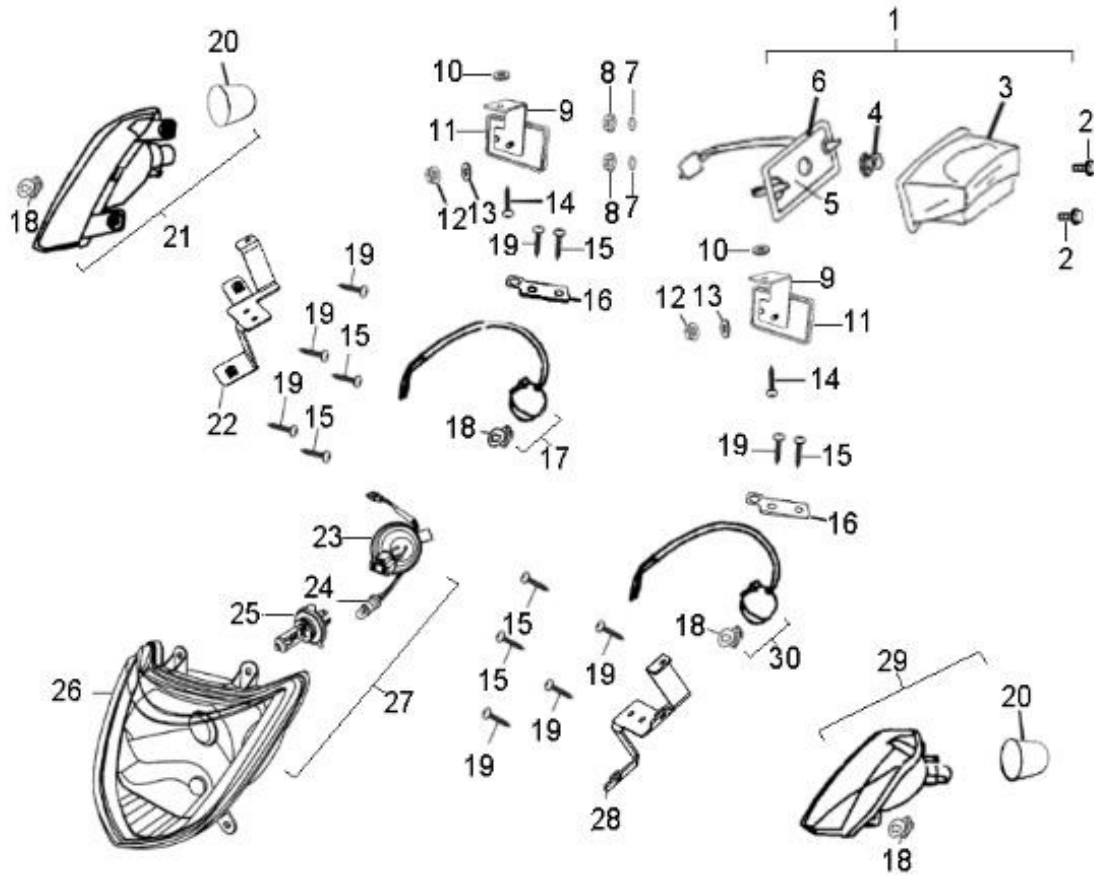

Item	Part Number	Description	Q.ty
1	3370039A-000	Asm., Taillight	1
2	93500-035398-SUS	Bolt	2
3	33702202-000	Lens, Taillight	1
4	34906201-000	Bulb, Taillight	1
5	33711204-000	Socket, Taillight	1
6	33716205-000	Gasket	1
7	94101-0619010-00C	Washer	2
8	94050-06000-00C	Nut	2
9	33408202-000	Bracket, Reflector	2
10	94101-0412010-00K	Washer	2
11	33741131-000	Reflector	2
12	94050-05000-00C	Nut	2
13	94101-0519010-00K	Washer	2
14	93906-1040168-00K	Screw, Tapping	2
15	93100-050128-00K	Bolt	6
16	33406201-000	Bracket, Signal, Rear	2
17	33800202-000	Asm., Signal, Rear, RH	1
18	33905202-000	Bulb, Signal	4
19	93906-1040128-00K	Screw, Tapping	8
20	51200203-000	Boot	2
21	33400208-000	Asm., Signal, Front, RH	1
22	33415204-000	Bracket, Front Signal, RH	1
23	33111204-000	Socket, Headlight	1
24	34909180-000	Bulb, Parking	1
25	34901205-000	Bulb, Headlight	1
26	33110205-000	Housing, Headlight	1
27	33100209-000	Asm., Headlight	1
28	33416204-000	Bracket, Front Signal, LH	1
29	33450208-000	Asm., Signal, Front, LH	1
30	33850202-000	Asm., Signal, Rear, LH	1