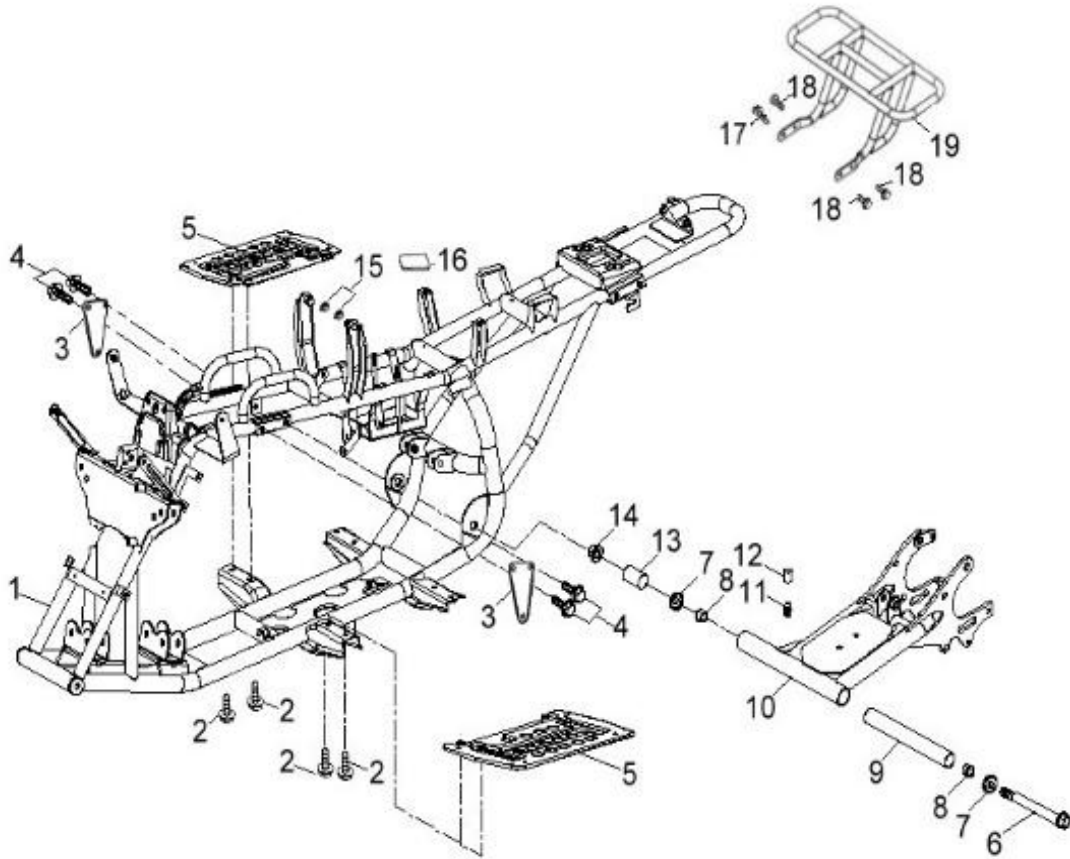

Item	Part Number	Description	Q.ty
1	94050-10000-00C	Nut	1
2	94101-1022020-00C	Washer	1
3	31110151-001	Flywheel	1
4	31120151-001	Stator	1
5	96000-060168-0KL	Bolt	2
6	88310113-001	Bolt Set	2
7	93210-04537	O-Ring	1
8	31201113-001	Brush Set	1
9	91000-060208-00C	Bolt	2
10	93210-02622	O-Ring	1
11	31202113-001	Cord	1
12	31200151-001	Motor, Starter	1

Item	Part Number	Description	Q.ty
1	96000-060128-10K	Bolt	2
2	50450225-385	Bracket, Bumper	1
3	96000-080168-00K	Bolt	2

Item	Part Number	Description	Q.ty
1	50100290-067	Asm., Frame	1
2	96000-080128-00K	Bolt	8
3	50351151-000	Plate, Engine Bracket	2
4	96000-080148-0KL	Bolt	4
5	51122208-067	Plate, Footwell	2
6	96000-142908-00C	Bolt	1
7	52422131-000	Cover, Swing Arm Seal	2
8	52524131-000	Seat, Grease Contain	2
9	52420131-000	Tube, Spacer	1
10	52410219-385	Arm, Swing	1
11	51300131-000	Valve, Grease	1
12	51301131-000	Cap, Valve, Grease	1
13	52423131-000	Sleeve, Rubber	1
14	90355-14000-19C	Nut	1
15	7722539A-000	Grommet, Seat	2
16	31510131-000	Foam	1
17	96000-080328-00K	Bolt	1
18	96000-080168-00K	Bolt	3
19	81110202-067	Rack, Rear	1