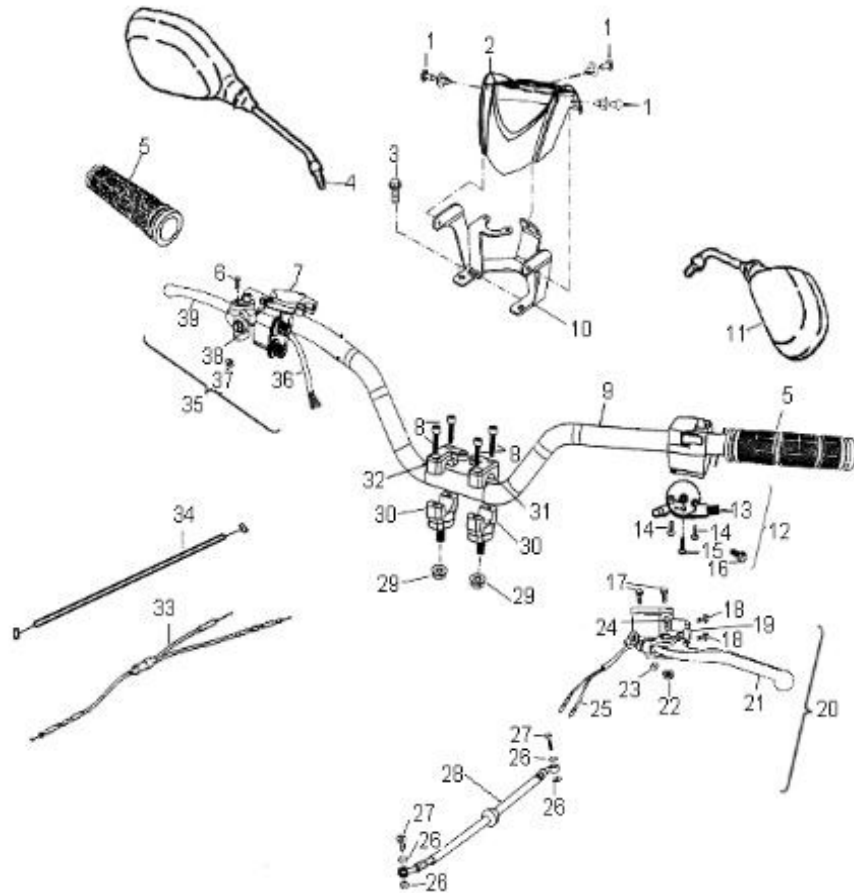

Item	Part Number	Description	Q.ty
1	61120201-000	Rivet, Plastic	3
2	64211244-000	Pod, Handlebar	1
3	96000-060128-10K	Bolt	2
4	88110204-000	Mirror, RH	1
5	53167201-000	Grip, Handlebar	2
6	90115-090228-000	Bolt, Brake lever, RH	1
7	53176201-000	Seat, Lever, RH	1
8	91000-060258-00K	Bolt	4
9	53100224-130	Handlebar	1
10	53310206-000	Bracket, Pod	1
11	88120201-001	Mirror, LH	1
12	35151206-001	Asm., Switch, LH	1
13	35160201-000	Asm., Manual Choke	1
14	93100-030048-00B	Screw	2
15	93500-060088-00K	Bolt	1
16	93500-030068-00C	Bolt	1
17	45465131-00K	Screw	2
18	96000-060258-08C	Bolt	2
19	53174131-00K	Master Cylinder Bracket	1
20	43500180-000	Asm., Master Cylinder	1
21	5317539A-000	Lever, Brake, RH	1
22	94050-06000-00K	Nut	1
23	53184131-00K	Spring	1
24	90115-090228-00K	Bolt, Brake lever, LH	1
25	35340131-00K	Asm., Sensor, Taillight, LH	1
26	94101-1015012-00U	Washer	4
27	45456111-000	Bolt, Banjo	2
28	45447223-000	Hose, Brake	1
29	90350-10000-00C	Nut	2
30	53200131-000	Clamp, Lower	2
31	53210131-000	Clamp, Upper, LH	1
32	53220131-000	Clamp, Upper, RH	1
33	53910212-000	Cable, Throttle	1
34	53921201-000	Cable, Choke	1
35	53172201-000	Asm., Lever, RH	1
36	53174201-000	Wire, Brake Switch	1
37	90350-06000-00K	Nut	1
38	53177131-000	Bracket, Brake Cable	1
39	53175180-000	Lever, Brake, RH	1