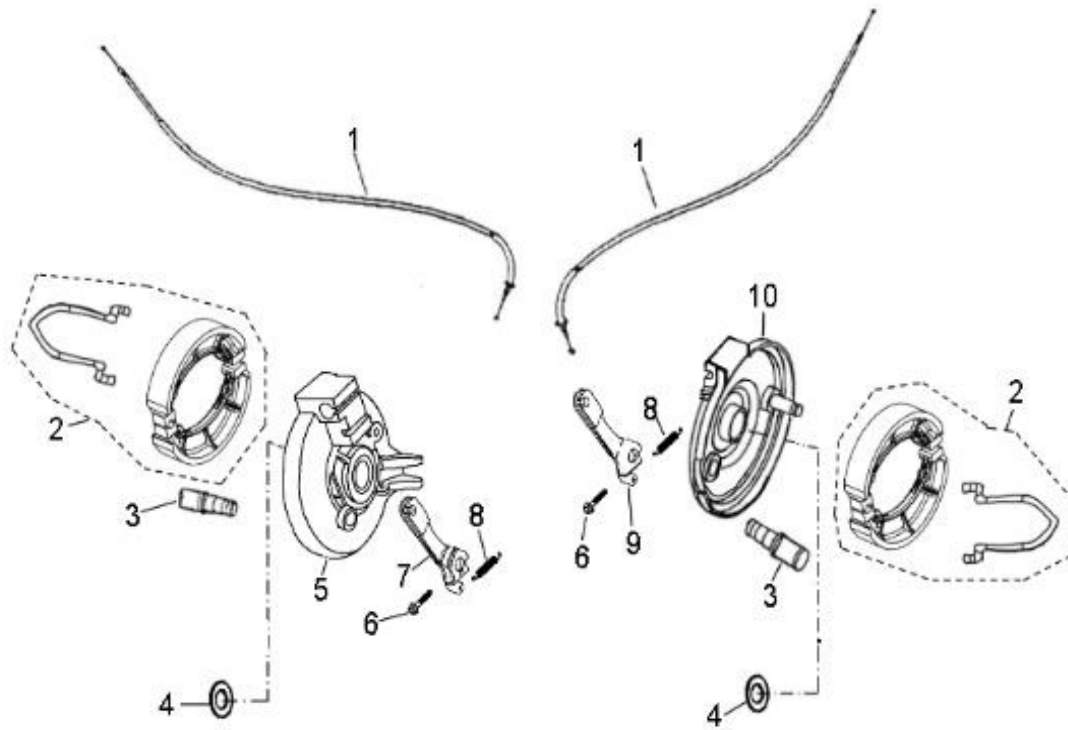

Item	Part Number	Description	Q.ty
1	96000-100408-OKL	Bolt	4
2	51100218-038	Asm., Suspension, Front	2
3	92000-100408-OKL	Bolt	2
4	94050-10000-00C	Nut	4
5	52400247-038	Asm., Suspension, Rear	1

Item	Part Number	Description	Q.ty
1	96500-223507A7271	Seal, Oil	4
2	0490002-000	Bearing, Ball	2
3	44311131-000	Spacer	2
4	45130131-001	Drum, Brake, Front	2
5	0490001-000	Bearing, Ball	2
6	44312131-000	Spacer	2
7	42701153-067	Rim	2
8	96000-100208-00B	Bolt	8
9	42616131-000	Valve, Rim	2
10	42711251-000	Tire	2
11	94101-1243030-00C	Washer	2
12	94121-1224016-000	Washer	2
13	90351-12000-00C	Nut, Lock	2
14	94201-32320	Pin, Cotter	2
15	42730151-000	Cap, Hub	2

**D-24: REAR WHEEL**

Item	Part Number	Description	Q.ty
1	42010213-000	Wheel Hub	2
2	4280139A-067	Rim, Rear	2
3	90355-10000-14C	Nut	8
4	42616131-000	Valve, Rim	2
5	42811247-000	Tire	2
6	94101-1443030-00C	Washer	2
7	94121-1426016-000	Washer	2
8	94201-32320	Pin, Cotter	2
9	90351-14000-00C	Nut, Lock	2
10	42730151-000	Cap, Hub	2