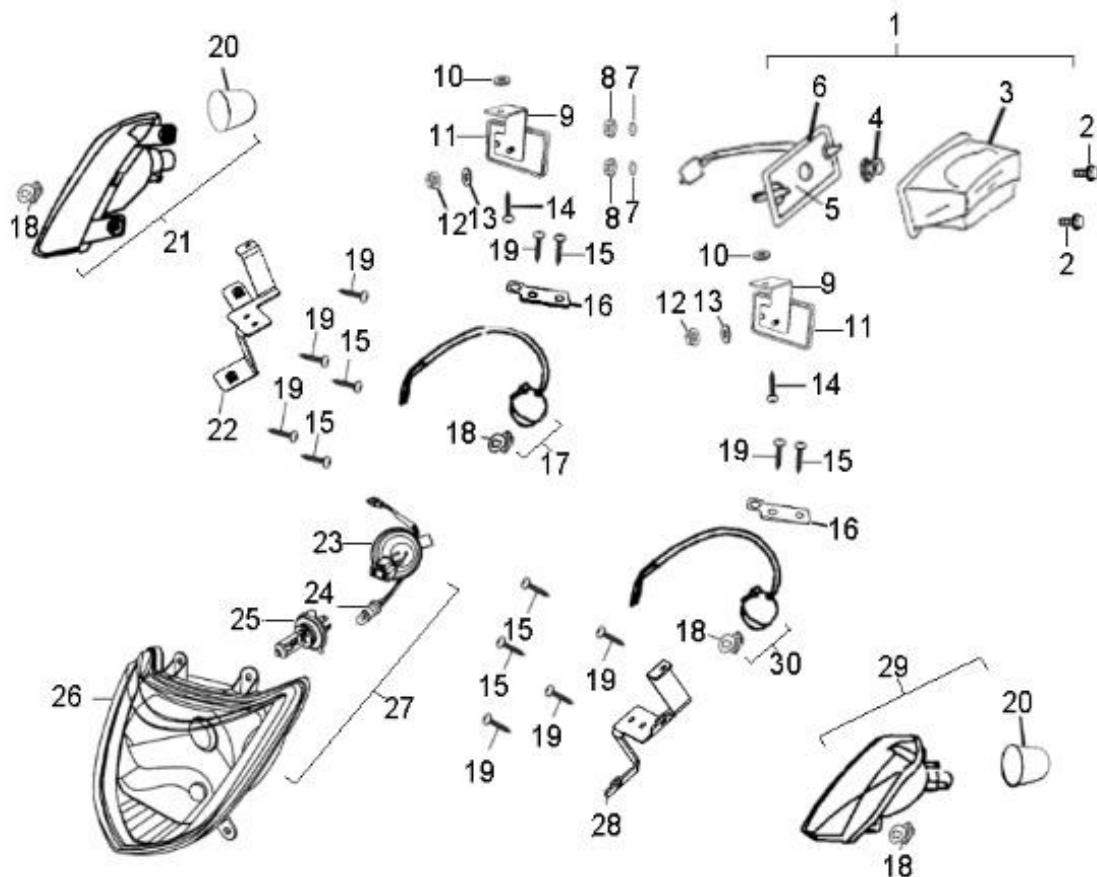

Item	Part Number	Description	Q.ty
1	3370039A-000	Asm., Taillight	1
2	93500-035398-SUS	Bolt	2
3	33702202-000	Lens, Taillight	1
4	34906201-000	Bulb, Taillight	1
5	33711204-000	Socket, Taillight	1
6	33716205-000	Gasket	1
7	94101-0619010-00C	Washer	2
8	94050-06000-00C	Nut	2
9	33408202-000	Bracket, Reflector	2
10	94101-0412010-00K	Washer	2
11	33741131-000	Reflector	2
12	94050-05000-00C	Nut	2
13	94101-0519010-00K	Washer	2
14	93906-1040168-00K	Screw, Tapping	2
15	93100-050128-00K	Bolt	6
16	33406201-000	Bracket, Signal, Rear	2
17	33800202-000	Asm., Signal, Rear, RH	1
18	33905202-000	Bulb, Signal	4
19	93906-1040128-00K	Screw, Tapping	8
20	51200203-000	Boot	2
21	33400208-000	Asm., Signal, Front, RH	1
22	33415204-000	Bracket, Front Signal, RH	1
23	33111204-000	Socket, Headlight	1
24	34909180-000	Bulb, Parking	1
25	34901205-000	Bulb, Headlight	1
26	33110205-000	Housing, Headlight	1
27	33100209-000	Asm., Headlight	1
28	33416204-000	Bracket, Front Signal, LH	1
29	33450208-000	Asm., Signal, Front, LH	1
30	33850202-000	Asm., Signal, Rear, LH	1