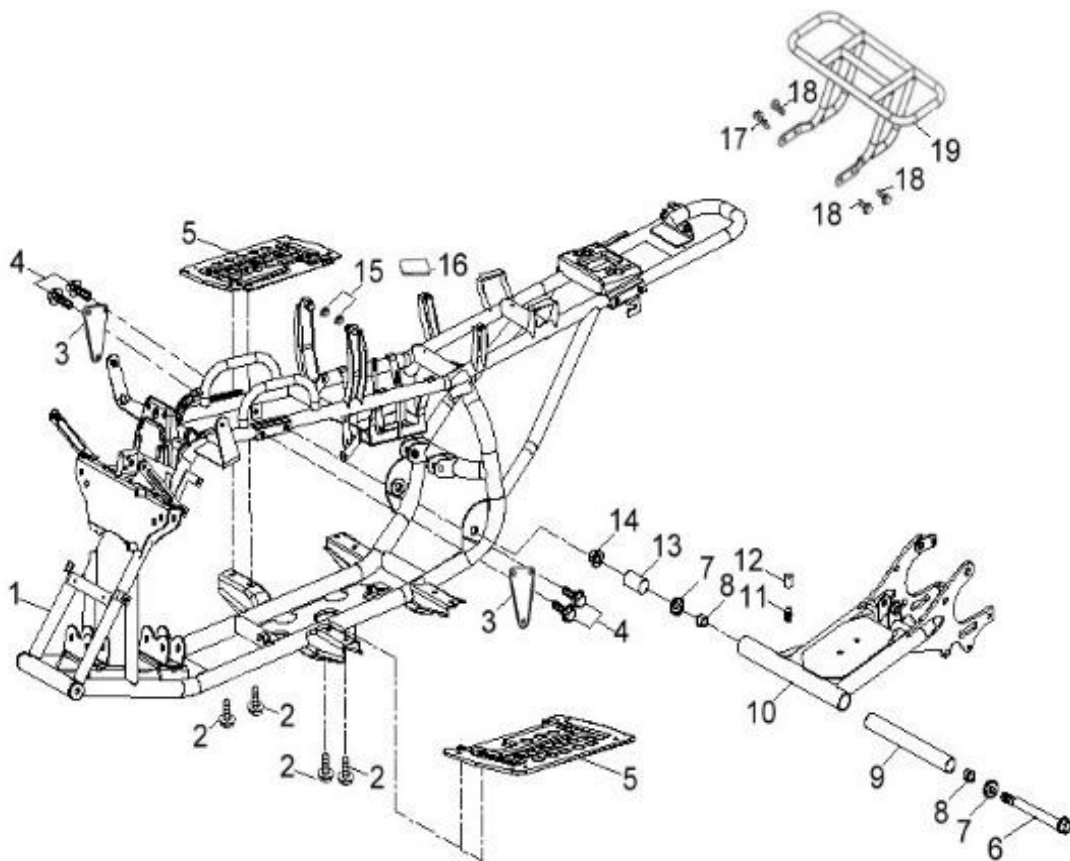

Item	Part Number	Description	Q.ty
1	94050-10000-00C	Nut	1
2	94101-1022020-00C	Washer	1
3	31110151-001	Flywheel	1
4	31120151-001	Stator	1
5	96000-060168-0KL	Bolt	2
6	88310113-001	Bolt Set	2
7	93210-04537	O-Ring	1
8	31201113-001	Brush Set	1
9	91000-060208-00C	Bolt	2
10	93210-02622	O-Ring	1
11	31202113-001	Cord	1
12	31200151-001	Motor, Starter	1

Item	Part Number	Description	Q.ty
1	96000-060128-10K	Bolt	2
2	50450225-385	Bracket, Bumper	1
3	96000-080168-00K	Bolt	2

Item	Part Number	Description	Q.ty
1	50100290-067	Asm., Frame	1
2	96000-080128-00K	Bolt	8
3	50351151-000	Plate, Engine Bracket	2
4	96000-080148-0KL	Bolt	4
5	51122208-067	Plate, Footwell	2
6	96000-142908-00C	Bolt	1
7	52422131-000	Cover, Swing Arm Seal	2
8	52524131-000	Seat, Grease Contain	2
9	52420131-000	Tube, Spacer	1
10	52410219-385	Arm, Swing	1
11	51300131-000	Valve, Grease	1
12	51301131-000	Cap, Valve, Grease	1
13	52423131-000	Sleeve, Rubber	1
14	90355-14000-19C	Nut	1
15	7722539A-000	Grommet, Seat	2
16	31510131-000	Foam	1
17	96000-080328-00K	Bolt	1
18	96000-080168-00K	Bolt	3
19	81110202-067	Rack, Rear	1