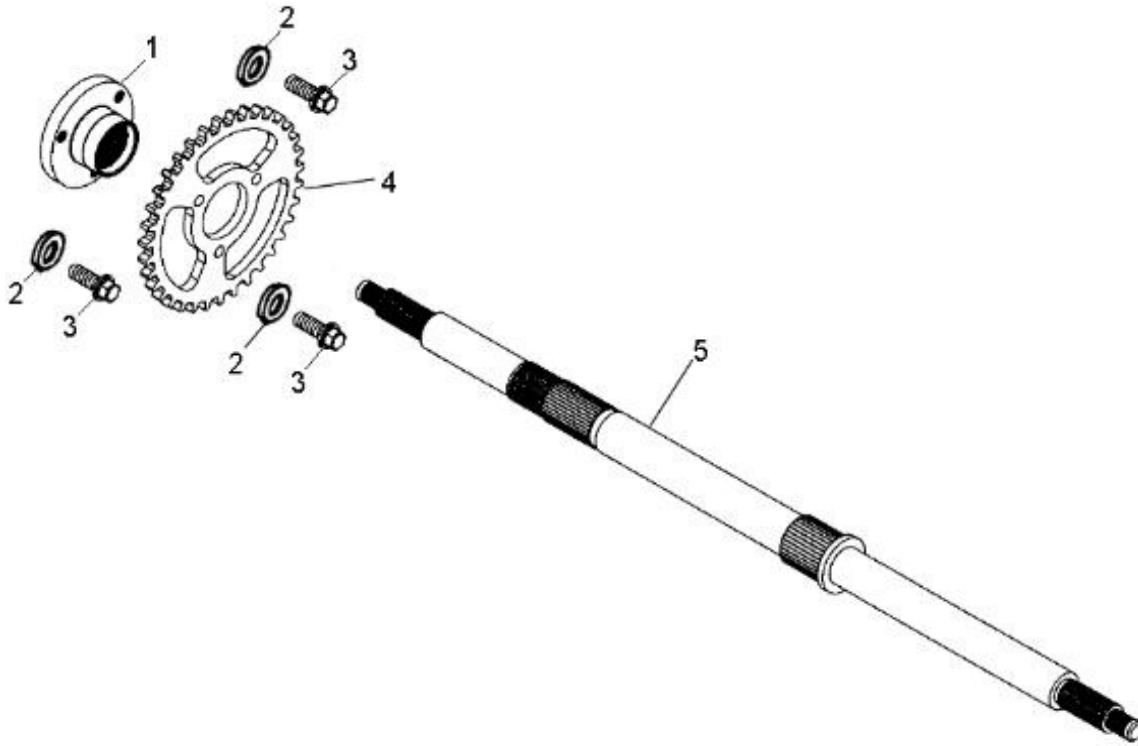

Item	Part Number	Description	Q.ty
1	41210180-000	Hub, Sprocket	1
2	94111-0801502-00K	Washer, Spring	3
3	96000-080208-00K	Bolt	3
4	41201180-000	Sprocket, Drive, Final	1
5	42000227-000	Axle	1