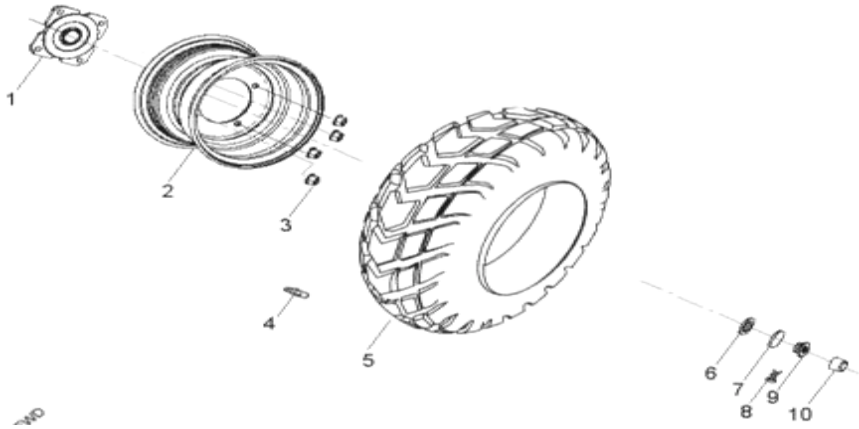

D-24: REAR WHEEL

Item	Description	Part number	Q.ty	Note
1	Hub, Wheel	42010131-00K	2	
2	Rim	42701153-067	2	
3	Nut	90355-10000-14C	8	
4	Valve, Rim	42616131-000	2	
5	Tire	42811202-000	2	18x9.5-8
6	Washer	94101-1443030-00C	2	14.1x43x3
7	Washer	94121-1426016-000	2	14x26x1.6
8	Pin, Cotter	94201-32320	2	
9	Nut, Lock	90351-14000-00C	2	M14
10	Cap, Hub	42730151-000	2	