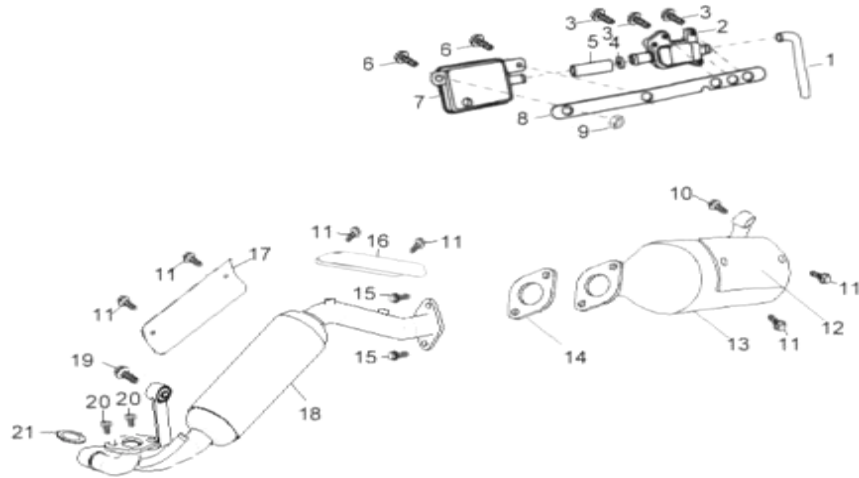

D-16: EXHAUST PIPE

Item	Description	Part number	Q.ty	Note
1	Hose, Rubber	96420-01016-054	1	
2	Dual-Intake	18999201-000	1	
3	Bolt	96000-060128-10K	3	M6x12
4	Check Valve, Dual-Intake	18997201-000	1	
5	Hose, Rubber	96420-01016-300	1	
6	Bolt	92005-060168-00K	2	M6x16 + W
7	Asm.,Filter, Daul- Intake	18995201-000	1	
8	Bracket, Dual- Intake	18998201-000	1	
9	Nut	94050-06000-00K	1	M6
10	Bolt	96000-080308-00K	1	M8x30
11	Bolt	96000-060108-00B	6	M6x10
12	Protector	18318201-000	1	
13	Silencer	18298221-001	1	
14	Gasket	16101203-000	1	
15	Bolt	96000-080258-00K	2	M8x25
16	Muffler Protector(iron)	18314208-000	1	
17	Muffler Protector(iron)	18314207-000	1	
18	Pipe, Exhaust, Front	18299225-000	1	
19	Bolt	96000-080358-00K	1	M8x35
20	Bolt	96000-060188-OCT	2	M6x18
21	Gasket	18291111-000	1	

← FWD