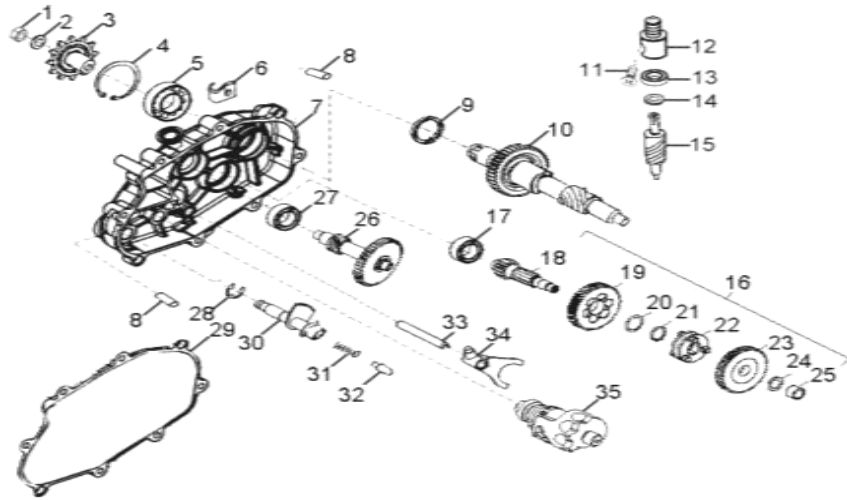

D-7: DRIVE SHAFT

Item	Description	Part number	Q.ty	Note
1	Nut	90350-14000-00C	1	M14
2	Washer	94101-1426020-00C	1	14.2x26x2
3	Sprocket, Drive	23801205-000	1	21T
4	Clip, Cir	94512-4200R	1	
5	Bearing, Ball	96100-6004-LLUC3/ZG	1	
6	Bracket, Carburetor Tube	11351111-000	1	
7	Cover, Transmission	21300202-000	1	
8	Pin, Dowel	94301-10140	2	10x14
9	Seal, Oil	96500-253506A7271	1	
10	Final Shaft Comp	23430201-000	1	
11	Bolt	93902-050258-00C	1	M5x25
12	Meter Gear Joint	22911201-000	1	
13	Seal, Oil	96500-071507A7271	1	6.5x14.5x7
14	Washer	94101-0715010-000	1	6.7x14.6x1
15	Meter Gear	22901201-000	1	
16	Asm., Transmission	23440202-000	1	
17	Bearing, Ball	96100-62020-00000	1	
18	Shaft, Transmission	23441201-000	1	
19	Gear Set, Reverse	23460201-000	1	
20	Washer	94101-2025010-000	1	20x25x1
21	Clip	94517-1900S	1	
22	Ratchet, Shift	22430203-000	1	
23	Asm., Gear, Spur	23450201-000	1	
24	Washer	94101-1422010-000	1	14.2x22x1
25	Collar, Shaft	23442201-000	1	
26	Asm., Shaft, Counter	23420201-000	1	
27	Bearing, Ball	96100-62010-00000	1	
28	E-Clip	94513-1200E	1	
29	Gasket, Transmission Cover	21395201-002	1	
30	Spindle	2461139A-000	1	
31	Spring, Drum Sensor	2425339A-000	1	
32	Roller, Drum Sensor	2425239A-000	1	
33	Shaft, Gear Shift	2424139A-000	1	
34	Fork, Shift	2423139A-000	1	
35	Asm., Drum, Gear Shift	2430039A-000	1	

← FWD