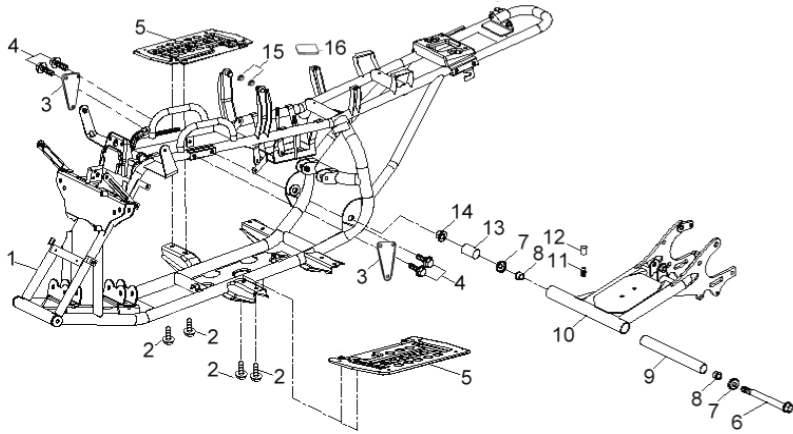

D-17: BUMPER

Item	Description	Part Number	Q.ty	Note
1	Bolt	96000-060128-10K	2	M6x12x1
2	Bracket, Bumper	50450225-385	1	
3	Bolt	96000-080168-00K	2	M8x16x1.25

D-18: FRAME BODY

Item	Description	Part Number	Q.ty	Note
1	Asm., Frame	50100281-067	1	
2	Bolt	96000-080128-00K	8	M8x12x1.25
3	Plate, Engine Bracket	50351151-000	2	
4	Bolt	96000-080148-0KL	4	M8x14x1.25
5	Plate, Footwell	51122208-067	2	
6	Bolt	96000-142908-00C	1	M14x290x1.5
7	Cover, Swing Arm Seal	52422131-000	2	
8	Seat, Grease Contain	52524131-000	2	
9	Tube, Spacer	52420131-000	1	
10	Arm, Swing	52410219-385	1	
11	Valve, Grease	51300131-000	1	
12	Cap, Valve, Grease	51301131-000	1	
13	Sleeve, Rubber	52423131-000	1	
14	Nut	90350-14000-0UC	1	
15	Grommet, Seat	7722539A-000	2	
16	Rubber, Battery	31510131-000	1	