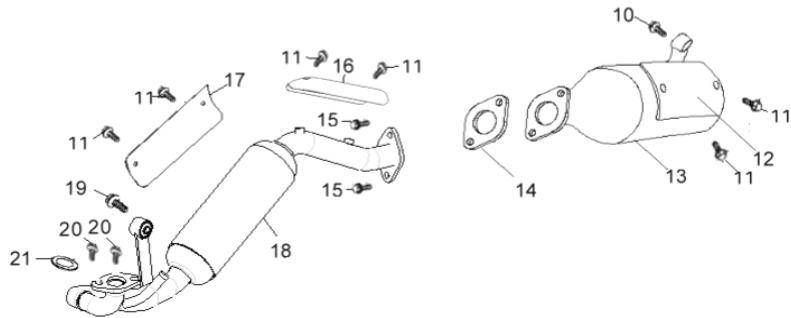

Item	Description	Part Number	Q.ty	Note
1	Hose, Rubber	96420-01016-054	1	
2	Dual-Intake	18999201-000	1	
3	Bolt	96000-060128-10K	3	M6*P1.0*12L
4	Check Valve, Dual-Intake	18997201-000	1	
5	Hose, Rubber	96420-01016-300	1	
6	Bolt	92005-060168-00K	2	M6*P1.0*16L W/Washer
7	Asm.,Filter, Daul- Intake	18995201-000	1	
8	Bracket, Dual- Intake	18998201-000	1	
9	Nut	94050-06000-00K	1	M6*P1.0
10	Bolt	96000-080308-00K	2	M8*P1.25*30L
11	Bolt	96000-060108-00B	6	M6*P1.0*10L
12	Protector	18318201-000	1	
13	Silencer	18298221-001	1	
14	Gasket	16101203-000	1	
15	Bolt	96000-080258-00K	2	M8*P1.25*25L
16	Muffler Protector(iron)	18314208-000	1	
17	Muffler Protector(iron)	18314207-000	1	
18	Pipe, Exhaust, Front	18299225-000	1	
19	Bolt	96000-080358-00K	1	M8*P1.25*35L
20	Bolt	96000-060188-0CT	2	M6*P1.0*18L
21	Gasket	18291111-000	1