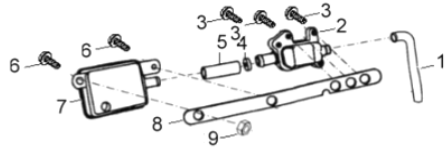

Item	Description	Part Number	Q.ty	Note
1	Hose, Rubber	96420-01016-054	1	
2	Dual-Intake	18999201-000	1	
3	Bolt	96000-060128-10K	3	M6*P1.0*12L
4	Check Valve, Dual-Intake	18997201-000	1	
5	Hose, Rubber	96420-01016-300	1	
6	Bolt	92005-060168-00K	2	M6*P1.0*16L W/Washer
7	Asm.,Filter, Daul- Intake	18995201-000	1	
8	Bracket, Dual- Intake	18998201-000	1	
9	Nut	94050-06000-00K	1	M6*P1.0
10	Bolt	96000-080308-00K	2	M8*P1.25*30L
11	Bolt	96000-060108-00B	6	M6*P1.0*10L
12	Protector	18318201-000	1	
13	Silencer	18298221-001	1	
14	Gasket	16101203-000	1	
15	Bolt	96000-080258-00K	2	M8*P1.25*25L
16	Muffler Protector(iron)	18314208-000	1	
17	Muffler Protector(iron)	18314207-000	1	
18	Pipe, Exhaust, Front	18299225-000	1	
19	Bolt	96000-080358-00K	1	M8*P1.25*35L
20	Bolt	96000-060188-0CT	2	M6*P1.0*18L
21	Gasket	18291111-000	1