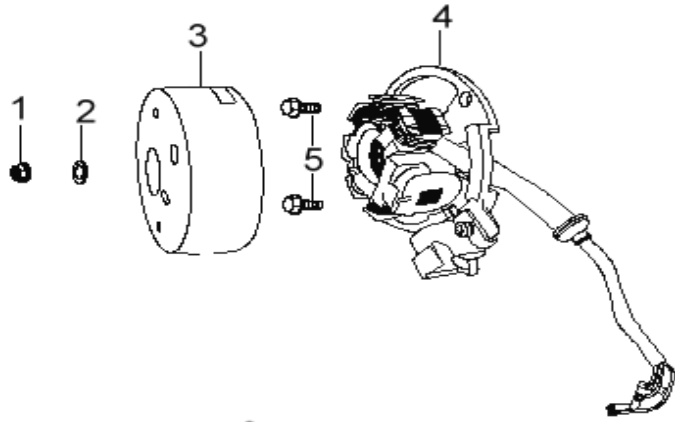

D-15: GENERATOR & START MOTOR

Item	Description	Part Number	Q.ty	Note
1	Nut	94050-10000-00C	1	M10x1.25
2	Washer	94101-1022020-00C	1	
3	Flywheel	31110151-000	1	
4	Stator	31120151-000	1	
5	Bolt	96000-060168-0KL	2	M6x16x1
6	Bolt Set	88310113-000	2	
7	O-Ring	93210-04537	1	
8	Brush Set	31201113-000	1	
9	Bolt	91000-060208-00C	2	M6x20x1
10	O-Ring	93210-02622	1	
11	Cord	31202113-000	1	
12	Motor, Starter	31200151-000	1