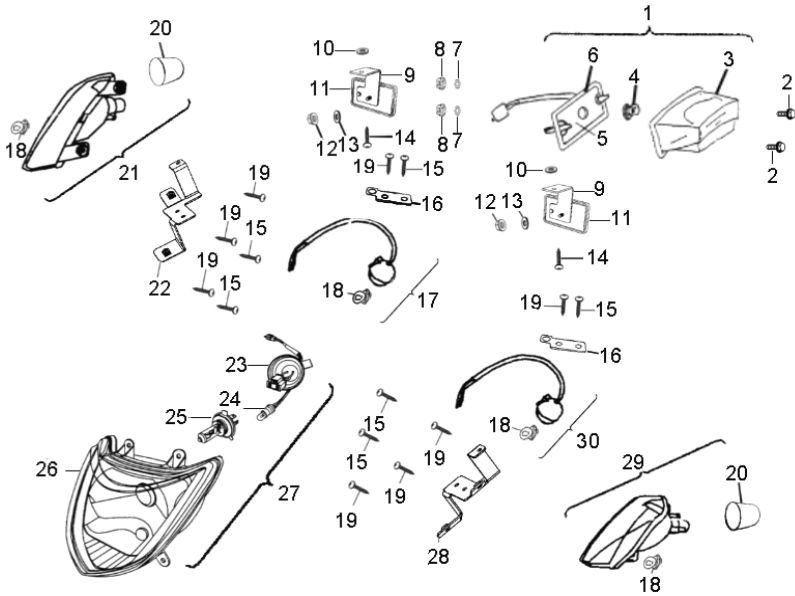

D-31: LIGHTS

Item	Description	Part Number	Q.ty	Note
1	Asm., Taillight	3370039A-000	1	Incl. 2-6
2	Bolt	93500-035398-SUS	2	M3x38x0.6
3	Lens, Taillight	33702202-000	1	
4	Bulb, Taillight	34906201-000	1	
5	Socket, Taillight	33711204-000	1	
6	Gasket	33716205-000	1	
7	Washer	94101-0619010-00C	2	6.1x19x1
8	Nut	94050-06000-00C	2	M6x1
9	Bracket, Reflector	33408202-000	2	
10	Washer	94101-0412010-00K	2	
11	Reflector	33741131-00A	2	
12	Nut	94050-05000-00C	2	M5x0.8
13	Washer	94101-0519010-00K	2	
14	Screw, Tapping	93906-1040168-00K	2	
15	Bolt	93100-050128-00K	6	M5x12x0.8
16	Bracket, Signal, Rear	33406201-000	2	
17	Asm., Signal, Rear, RH	33800202-000	1	Incl. 18
18	Bulb, Signal	33905202-000	4	
19	Screw, Tapping	93906-1040128-00K	8	
20	Boot	51200203-000	2	
21	Asm., Signal, Front, RH	33400208-000	1	Incl. 18 & 20
22	R. Front Signal Plate	33415204-000	1	
23	Socket, Headlight	33111204-000	1	
24	Bulb, Parking	34909180-000	1	
25	Bulb, Headlight	34901205-000	1	
26	Housing, Headlight	33110205-000	1	
27	Asm., Headlight	33100209-000	1	Incl. 23-26
28	L. Front Signal Plate	33416204-000	1	
29	Asm., Signal, Front, LH	33450208-000	1	Incl. 18 & 20
30	Asm., Signal, Rear, LH	33850202-000	1	Incl. 18