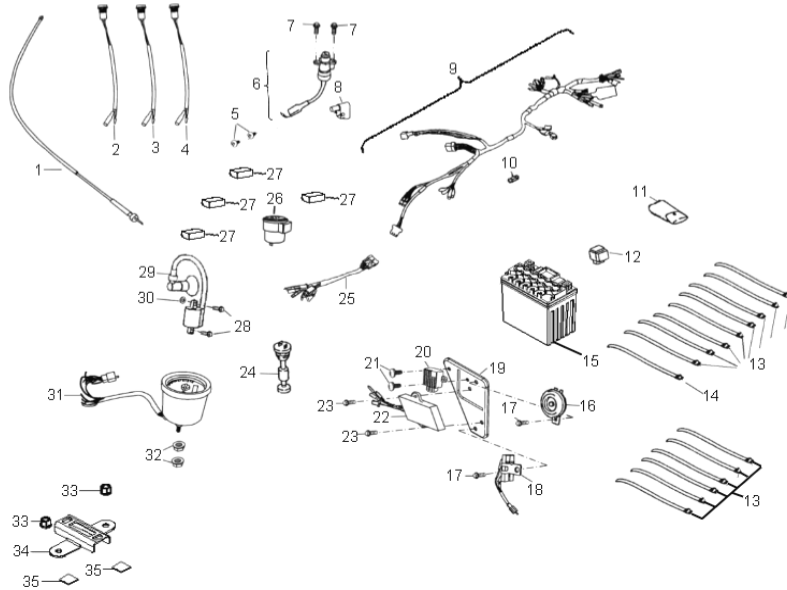

D-32: ELECTRICAL PARTS

Item	Description	Part Number	Q.ty	Note
1	Speedometer Cable	37830204-000	1	
2	Lamp, Warning, Low Oil	34908203-000	1	
3	Indicator, Reverse	34911206-000	1	
4	Indicator, Neutral	34918205-000	1	
5	Bolt	93100-050128-00K	2	M5x12x0.8
6	Asm., Main Switch	35100239-000	1	Incl. 8
7	Bolt	96000-050168-00K	2	M5x16x0.8
8	Lock, Steering	35106209-000	1	
9	Harness, Main Wire	32103217-000	1	Incl. 10
10	Fuse	98200113-000	1	7A30V
11	Pouch, Tool	89120111-000	1	
12	Asm., Starter Relay	38501111-000	1	
13	Strap	89569131-000	14	
14	Strap	89769111-000	1	
15	Battery	31500111-001	1	
16	Horn	38110111-000	1	
17	Bolt	96000-060128-10K	2	M6x12x1
18	Asm., Resistor	38601202-000	1	
19	Bracket, Electrical	32104202-000	1	
20	Rectifier/ Regulator	31600212-001	1	
21	Bolt	93500-050148-00C	2	M5x14x0.8
22	Asm., CDI Unit	30410202-000	1	
23	Bolt	96000-060168-00K	2	M6x16x1
24	Asm., Oil Level Gauge	35410203-001	1	
25	Extended Wires	32101204-000	1	
26	Relay, Signal	38302133-000	1	
27	Tape	89720156-000	4	
28	Bolt	96000-060228-00K	2	M6x22x1
29	Asm., Ignition Coil	30510151-000	1	
30	Washer, Star	94103-0600000-00C	1	M6x1
31	Asm., Speedometer	37200220-000	1	
32	Nut	94050-05000-00C	2	M5x0.8
33	Nut	94050-06000-00K	2	M6x1
34	Bracket, Battery	3150210A-000	1	
35	Rubber, Battery	31510204-000	2