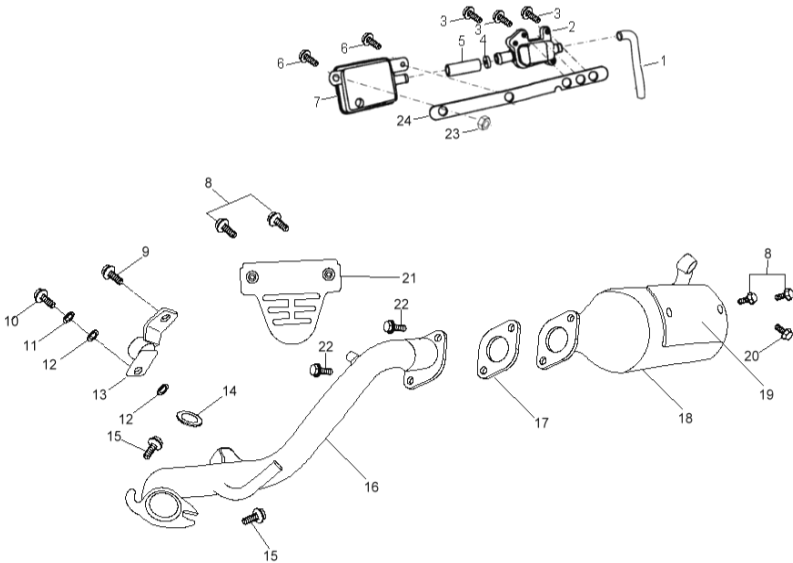

D-16: EXHAUST PIPE

Item	Description	Part Number	Q.ty	Note
1	Hose, Rubber	96420-01016-054	1	
2	Dual-Intake	18999201-000	1	
3	Bolt	96000-060128-10K	3	M6x12x1
4	Check Valve, Dual-Intake	18997201-000	1	
5	Hose, Rubber	96420-01016-300	1	
6	Bolt	92005-060168-00K	2	M6x16x1 + washer
7	Asm., Filter, Daul- Intake	18995201-000	1	
8	Bolt	96000-060108-00B	4	M6x10x1
9	Bolt	96000-080208-00K	1	M8x20x1.25
10	Bolt	96000-080168-00K	1	M8x16x1.25
11	Washer, Spring	94111-0801502-00K	1	8.1x15x0.2
12	Gasket	94102-0817020-000	2	
13	Plate, Fixed, Exhaust	18317201-000	1	
14	Gasket	18291111-000	1	
15	Bolt	96000-060188-0CT	2	M6x18x1
16	Pipe, Exhaust, Front	18299218-000	1	
17	Gasket	16101203-000	1	
18	Pipe, Silencer	18298221-001	1	
19	Protector	18318201-000	1	
20	Bolt	96000-080308-00K	1	M8x30x1.25
21	Shield, Silencer	18315131-000	1	
22	Bolt	96000-080258-00K	2	M8x25x1.25
23	Nut	94050-06000-00K	1	M6x1
24	Bracket, Dual- Intake	18998201-000	1