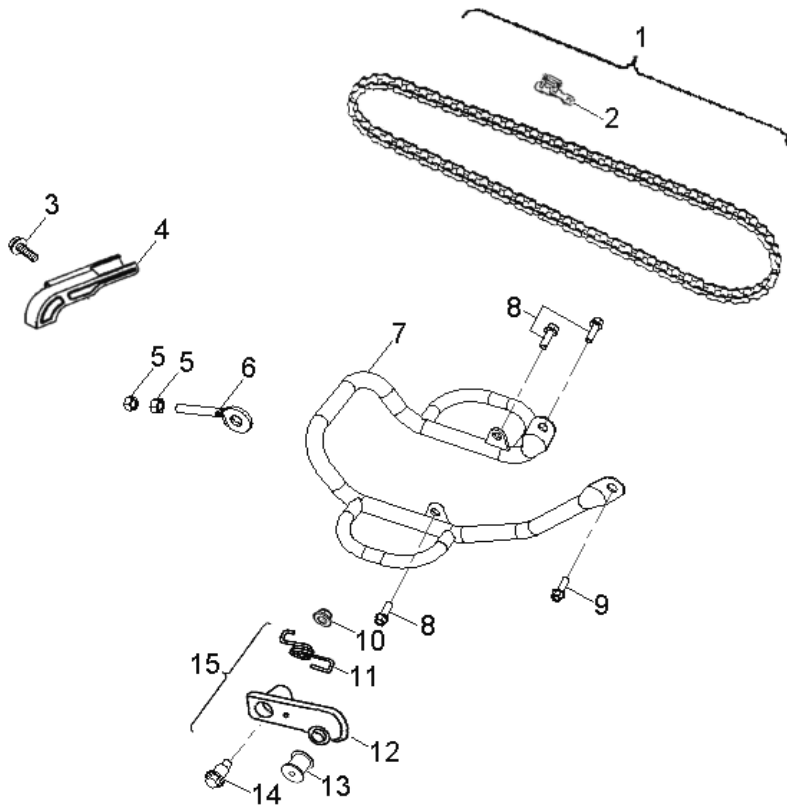

D-29: CHAIN

Item	Description	Part Number	Q.ty	Note
1	Asm., Drive Chain	40530219-000	1	
2	Link, Master, Drive Chain	40531131-000	1	
3	Bolt	96000-080228-00K	1	M8x22x1.25
4	Protector, Chain	40521202-000	1	
5	Nut	94001-08000-00C	2	M8x1.25
6	Adjuster, Chain	40543201-000	1	
7	Protector, Chain	40521208-385	1	
8	Bolt	96000-080128-00K	3	M8x12x1.25
9	Bolt	96000-080168-00K	1	M8x16x1.25
10	Nut	90350-08000-0UJ	1	
11	Spring	40541156-000	1	
12	Fixed Bracket, Tensioner	40539203-000	1	
13	Roller, Chain Tensioner	40545201-000	1	
14	Bolt	90108-080158-00K	1	M8x15x1.25
15	Asm., Chain Tensioner	40540203-000	1	Incl. 11~14