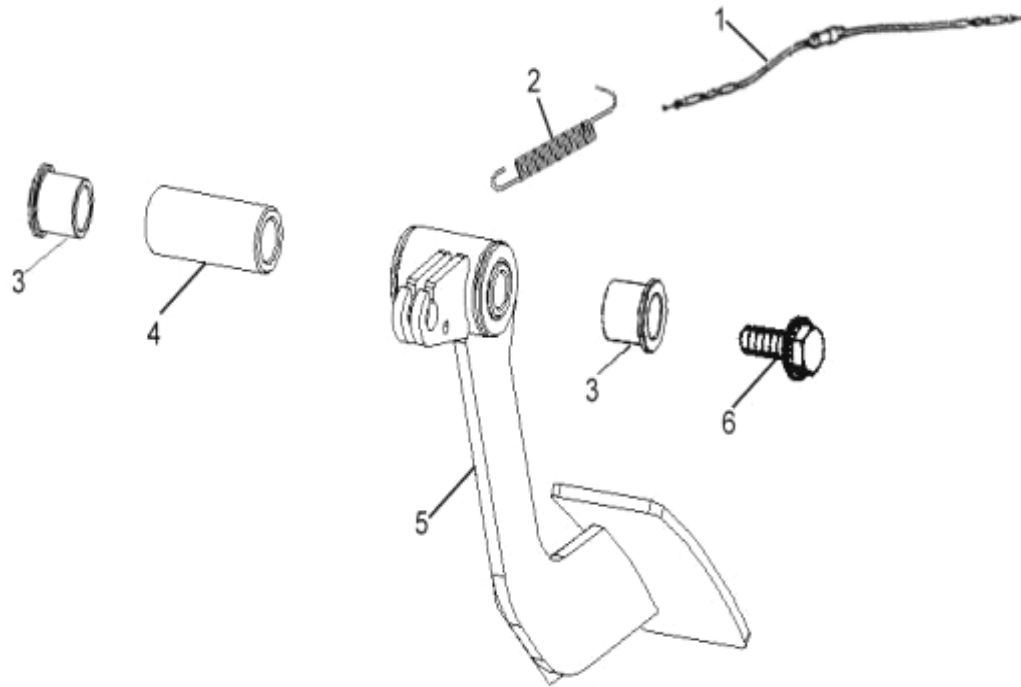

D-14: STEERING

Item	Description	Part Number	Q.ty
1	Bolt	93800-060148-00K	3
2	Cover Steering Wheel	53603201-000	1
3	Screw	93903-1050208-00K	3
4	Steering Wheel	53601201-000	1
5	Shaft Steering	51107216-000	1
6	Bolt	96000-100208-0KL	2
7	Bolt	96000-080168-0KL	2
8	Washer	94101-0822020-00C	2
9	Pin Cotter	94201-23250	2
10	Nut	90354-12000-00C	2
11	Washer	94101-1225040-00C	2
12	Rod End	53414203-000	2
13	Nut	94001-12000-00C	2
14	Gear Box Steering	51340201-000	1
15	Washer	94101-1022020-00C	2
16	Bolt	96000-100328-0KL	2

D-15: A-ARM

Item	Description	Part Number	Q.ty
1	Screw	93903-1050128-00K	4
2	A-Arm Upper RH	53042205-000	1
3	Retainer Brake Line	5300539A-000	2
4	Bolt	96000-100658-0KL	8
5	Spacer	53140201-000	8
6	Bushing	53135202-000	16
7	Nut	94050-10000-00C	8
8	Cap Rubber	52426156-000	16
9	Valve Grease	51300131-000	8
10	Cap Valve Grease	51301131-000	8
11	A-Arm Upper LH	53142205-000	1
12	A-Arm Lower	53043205-000	2