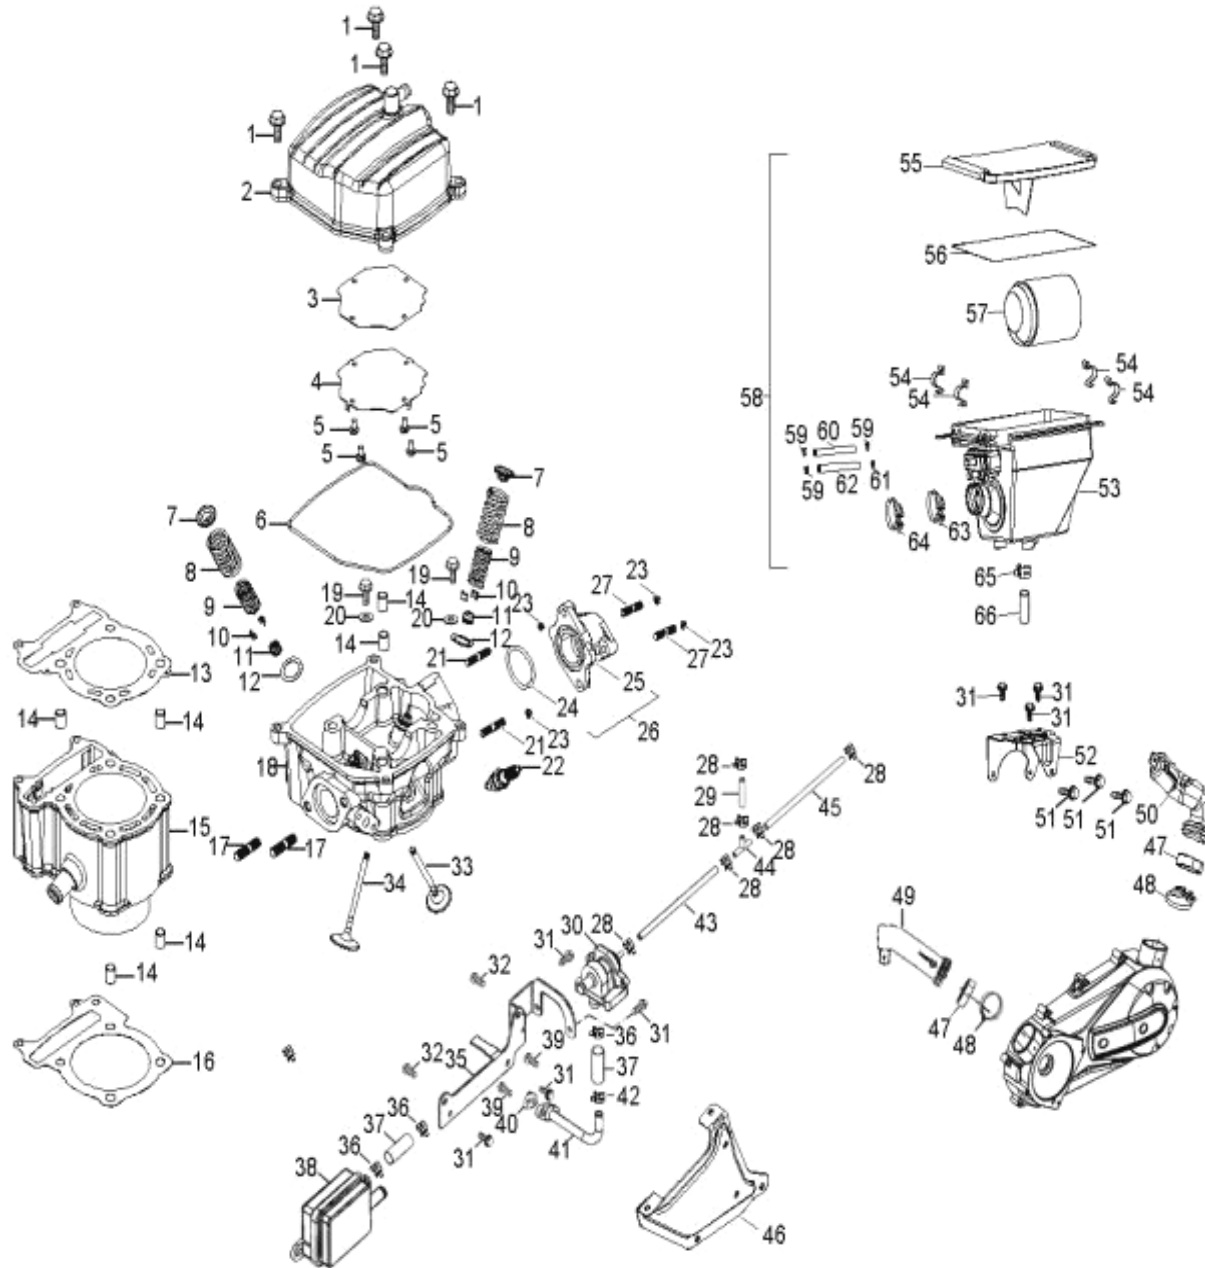

D-28: CYLINDER HEAD, DUAL INTAKE & AIR FILTER

Item	Description	Part Number	Q.ty
41	Tube Dual- Intake	18640206-000	1
42	Clip	94510-13000	1
43	Hose	94407-04007-320	1
44	T-Joint	16126201-000	1
45	Hose	94407-04007-200	2
46	Bracket Dual-intake	18993201-000	1
47	Boot Duct	17269203-000	2
48	Strap	89669212-000	2
49	Duct Outlet	1725655E-000	1
50	Duct Outlet	17259202-000	1
51	Bolt	96000-060148-08C	3
52	Mount Air Cleaner	17209201-000	1
53	Box Air Cleaner	17203208-000	1
54	Clip	1720839A-000	4
55	Cover Air Cleaner	17207207-000	1
56	Gasket	3371639A-000	1
57	Filter Air Cleaner	17205201-000	1
58	Asm. Cleaner Air	17200212-000	1
59	Clip	94510-15000	3
60	Tube Breather Ventilated	17381214-000	1
61	Clip	94510-14018	1
62	Tube Breather Ventilated	17381208-000	1
63	Strap	89669202-000	1
64	Strap	89669203-000	1
65	Clamp	94515-15010	1
66	Hose Drain	94404-01613-060	1