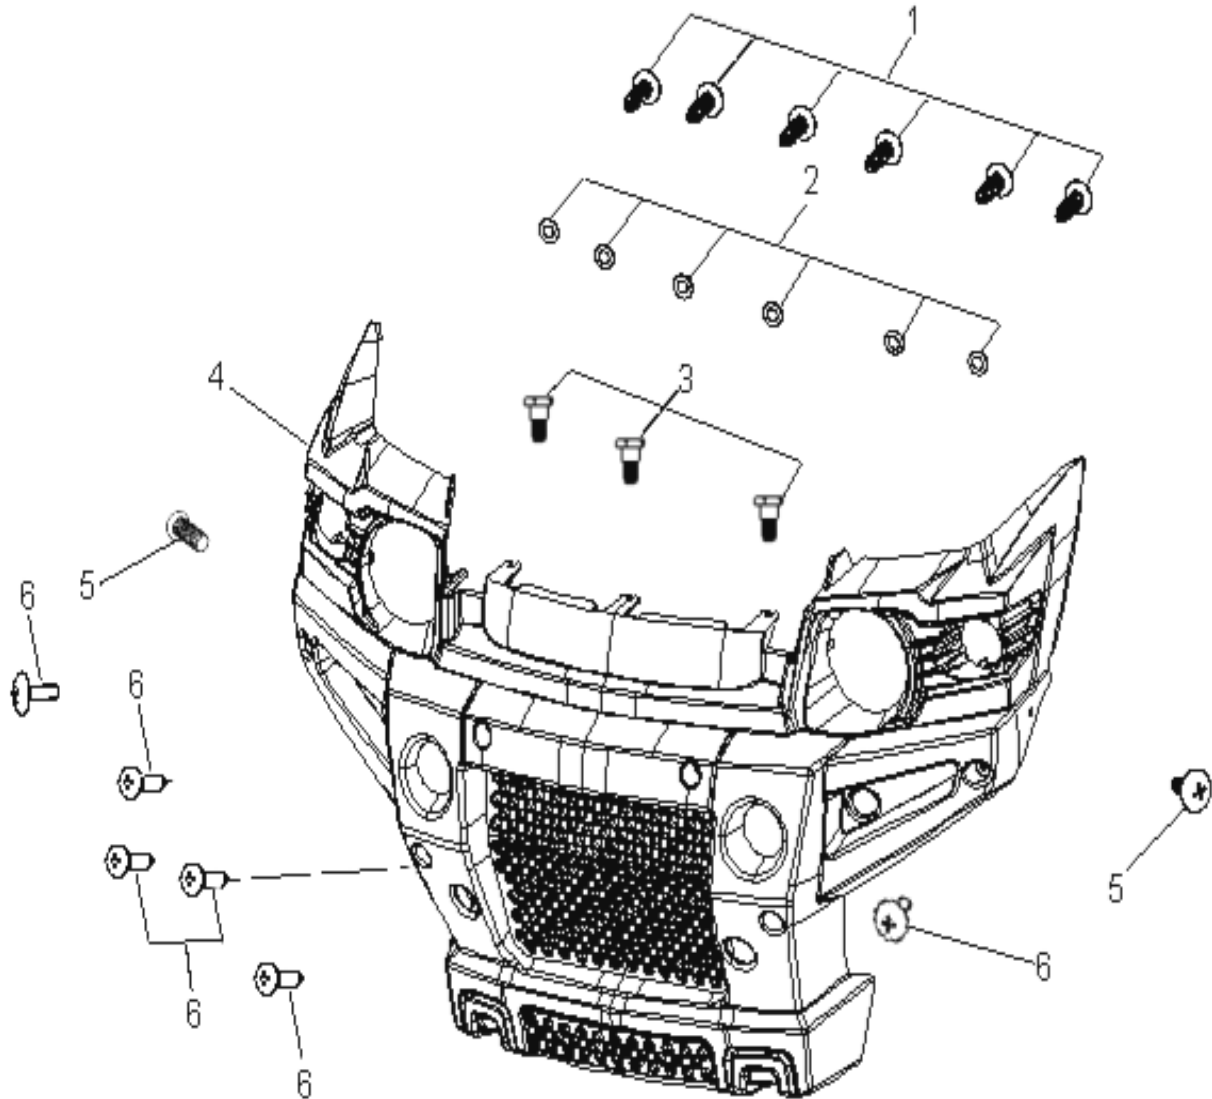

ATV35

□

D-1: SEAT & CAGE

Item	Description	Part Number	Q.ty
1	Headrest	77250201-000	2
2	Seat	77240201-000	2
3	Seat Guider Upper RH	77249201-000	2
4	Seat Guider Upper LH	77248201-000	2
5	Bolt	96000-080168-0KL	8
6	Seat Guider Bottom	77247201-000	4
7	Nut	90355-08000-0UK	8
8	Bolt	91006-080188-0KL	12
9	Frame Cage Rear	50148201-000	1
10	Bolt	96007-060168-00K	6
11	Frame Cage Rear	50148202-000	1
12	Frame Cage LH	50146201-000	1
13	Bolt	91006-080258-0KL	8
14	Mirror LH	88120205-000	1
15	Bolt	91000-060148-0KL	4
16	Bolt	91006-080508-0KL	2
17	Frame Cage Front	50147201-000	1
18	Frame Cage RH	50145201-000	1
19	Mirror RH	88110205-000	1
20	ASM Seat Belt	88170201-000	2
21	Manual Owner's	88510232-000	1

D-2: BUMPER

Item	Description	Part Number	Q.ty
1	Screw	93903-1050168-00K	6
2	Washer	94101-0514010-00K	6
3	Bolt	92003-060168-00K	3
4	Cover, Headlight	50461213-000	1
5	Bolt	93100-050168-00K	2
6	Bolt	93800-060128-00K	6

D-3: FRAME BODY

Item	Description	Part Number	Q.ty
1	Bolt	92001-080168-0KL	8
2	Bracket Bumper	50450229-000	1
3	Bumper	50455212-000	1
4	Cap Dustproof	52424208-000	6
5	Asm. Frame	50100251-067	1
6	Bolt	96000-120738-14K	2
7	Tube Dump Box	50156201-000	2
8	Seat Grease Contain	52524131-000	4
9	Nut	90355-12000-0UK	2

Item	Description	Part Number	Q.ty
1	Bolt	92001-080168-0KL	8
2	Bracket, Bumper	50450229-000	1
3	Bumper	50455212-000	1
4	Cap, Plastic	81151202-000	2
5	Cap, Dustproof	52424208-000	6
6	Bolt	92001-080168-0KL	2
7	Grab Bar, Middle	53162201-000	1
8	Bolt	96000-120738-14K	2
9	Tube Dump Box	50156201-000	2
10	Seat, Grease Contain	52524131-000	4
11	Nut	90355-12000-0UK	2
12	Asm., Frame	50100308-067	1