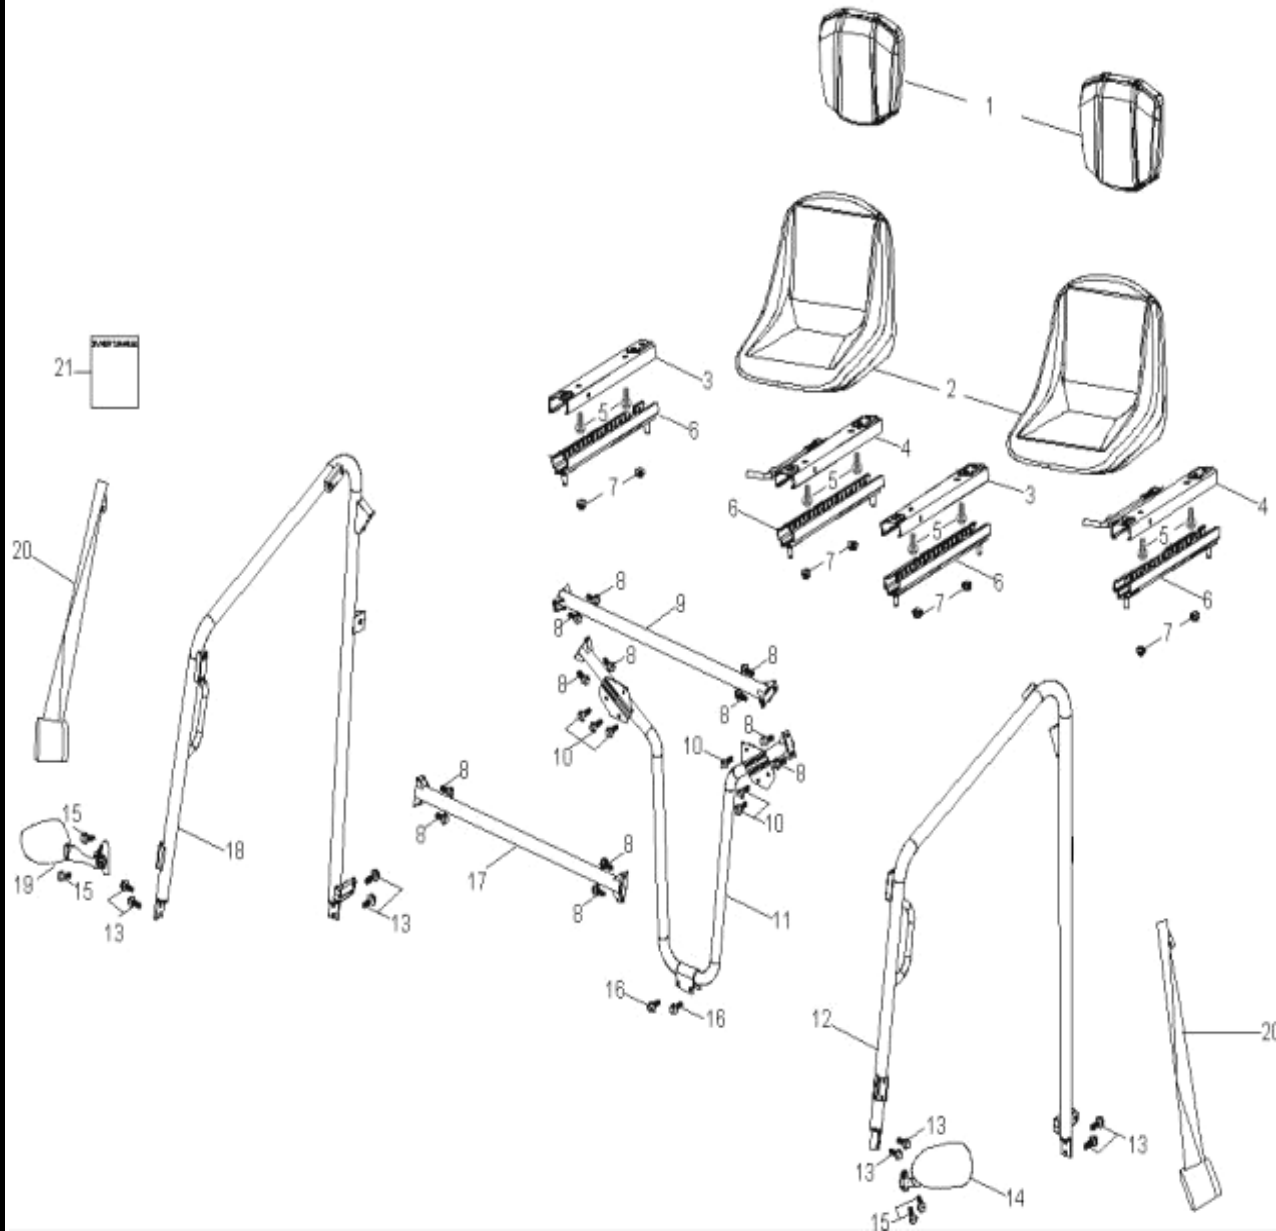

ATV35

□

D-1: SEAT & CAGE

Item	Description	Part Number	Q.ty
1	Headrest	77250201-000	2
2	Seat	77240201-000	2
3	Seat Guider Upper RH	77249201-000	2
4	Seat Guider Upper LH	77248201-000	2
5	Bolt	96000-080168-0KL	8
6	Seat Guider Bottom	77247201-000	4
7	Nut	90355-08000-0UK	8
8	Bolt	91006-080188-0KL	12
9	Frame Cage Rear	50148201-000	1
10	Bolt	96007-060168-00K	6
11	Frame Cage Rear	50148202-000	1
12	Frame Cage LH	50146201-000	1
13	Bolt	91006-080258-0KL	8
14	Mirror LH	88120205-000	1
15	Bolt	91000-060148-0KL	4
16	Bolt	91006-080508-0KL	2
17	Frame Cage Front	50147201-000	1
18	Frame Cage RH	50145201-000	1
19	Mirror RH	88110205-000	1
20	ASM Seat Belt	88170201-000	2
21	Manual Owner's	88510232-000	1

D-2: BUMPER

Item	Description	Part Number	Q.ty
1	Screw	93903-1050168-00K	6
2	Washer	94101-0514010-00K	6
3	Bolt	92003-060168-00K	3
4	Cover, Headlight	50461213-000	1
5	Bolt	93100-050168-00K	2
6	Bolt	93800-060128-00K	6

D-3: FRAME BODY

Item	Description	Part Number	Q.ty
1	Bolt	92001-080168-0KL	8
2	Bracket Bumper	50450229-000	1
3	Bumper	50455212-000	1
4	Cap Dustproof	52424208-000	6
5	Asm. Frame	50100251-067	1
6	Bolt	96000-120738-14K	2
7	Tube Dump Box	50156201-000	2
8	Seat Grease Contain	52524131-000	4
9	Nut	90355-12000-0UK	2

Item	Description	Part Number	Q.ty
1	Bolt	92001-080168-0KL	8
2	Bracket, Bumper	50450229-000	1
3	Bumper	50455212-000	1
4	Cap, Plastic	81151202-000	2
5	Cap, Dustproof	52424208-000	6
6	Bolt	92001-080168-0KL	2
7	Grab Bar, Middle	53162201-000	1
8	Bolt	96000-120738-14K	2
9	Tube Dump Box	50156201-000	2
10	Seat, Grease Contain	52524131-000	4
11	Nut	90355-12000-0UK	2
12	Asm., Frame	50100308-067	1