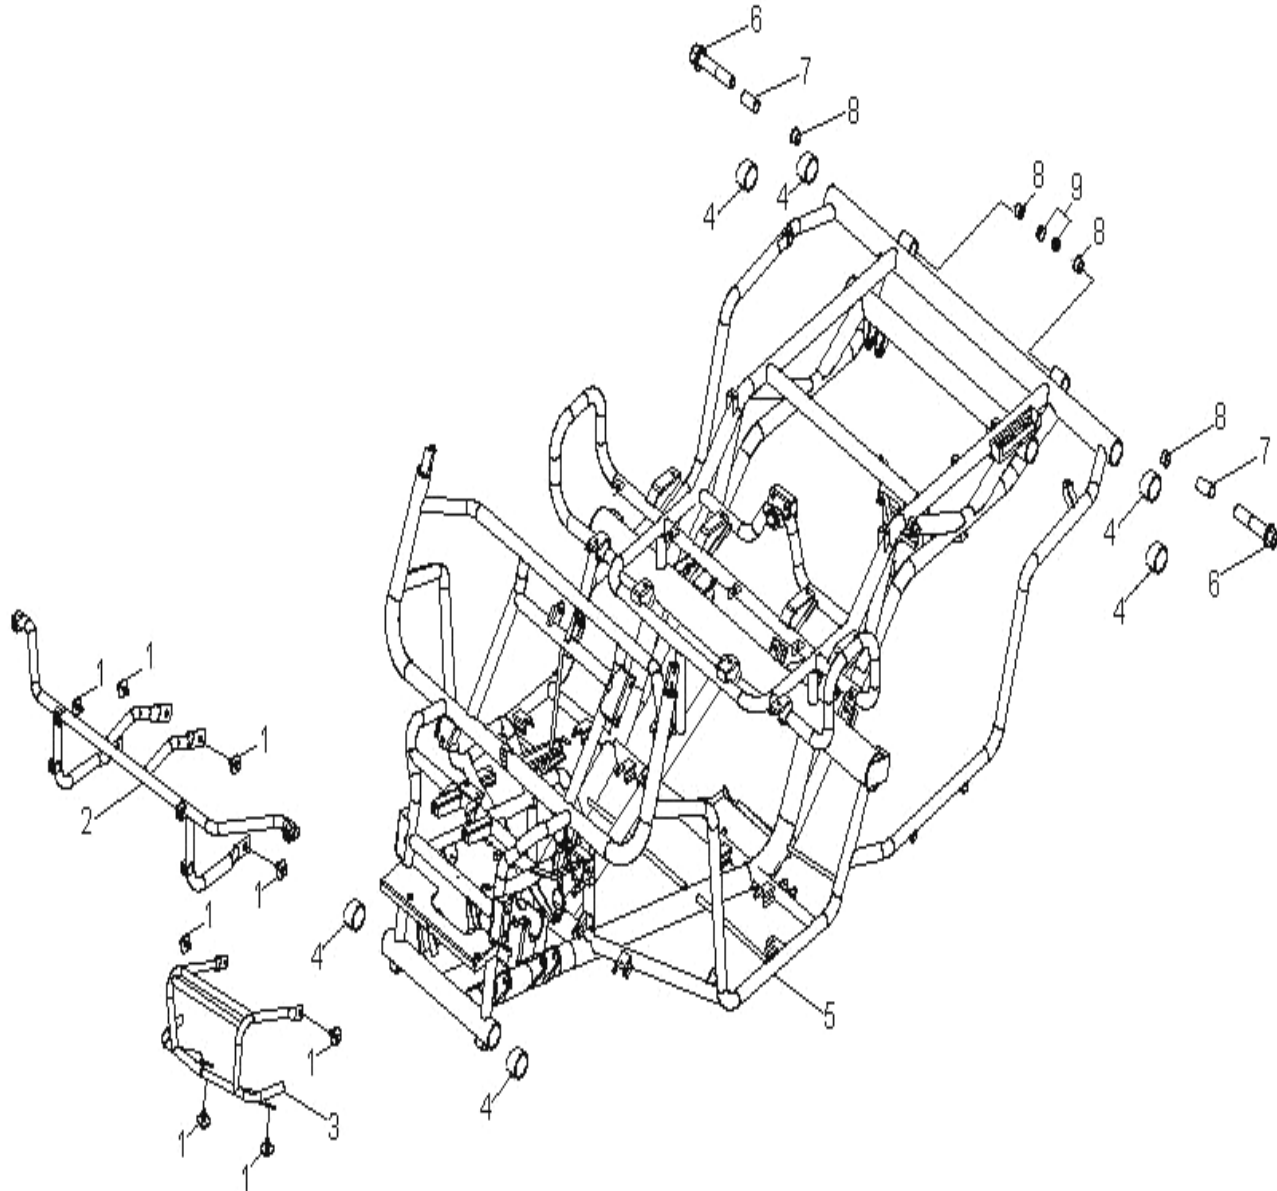

ATV35

□

D-1: SEAT & CAGE

Item	Description	Part Number	Q.ty
1	Headrest	77250201-000	2
2	Seat	77240201-000	2
3	Seat Guider Upper RH	77249201-000	2
4	Seat Guider Upper LH	77248201-000	2
5	Bolt	96000-080168-0KL	8
6	Seat Guider Bottom	77247201-000	4
7	Nut	90355-08000-0UK	8
8	Bolt	91006-080188-0KL	12
9	Frame Cage Rear	50148201-000	1
10	Bolt	96007-060168-00K	6
11	Frame Cage Rear	50148202-000	1
12	Frame Cage LH	50146201-000	1
13	Bolt	91006-080258-0KL	8
14	Mirror LH	88120205-000	1
15	Bolt	91000-060148-0KL	4
16	Bolt	91006-080508-0KL	2
17	Frame Cage Front	50147201-000	1
18	Frame Cage RH	50145201-000	1
19	Mirror RH	88110205-000	1
20	ASM Seat Belt	88170201-000	2
21	Manual Owner's	88510232-000	1

D-2: BUMPER

Item	Description	Part Number	Q.ty
1	Screw	93903-1050168-00K	6
2	Washer	94101-0514010-00K	6
3	Bolt	92003-060168-00K	3
4	Cover, Headlight	50461213-000	1
5	Bolt	93100-050168-00K	2
6	Bolt	93800-060128-00K	6

D-3: FRAME BODY

Item	Description	Part Number	Q.ty
1	Bolt	92001-080168-0KL	8
2	Bracket Bumper	50450229-000	1
3	Bumper	50455212-000	1
4	Cap Dustproof	52424208-000	6
5	Asm. Frame	50100251-067	1
6	Bolt	96000-120738-14K	2
7	Tube Dump Box	50156201-000	2
8	Seat Grease Contain	52524131-000	4
9	Nut	90355-12000-0UK	2

Item	Description	Part Number	Q.ty
1	Bolt	92001-080168-0KL	8
2	Bracket, Bumper	50450229-000	1
3	Bumper	50455212-000	1
4	Cap, Plastic	81151202-000	2
5	Cap, Dustproof	52424208-000	6
6	Bolt	92001-080168-0KL	2
7	Grab Bar, Middle	53162201-000	1
8	Bolt	96000-120738-14K	2
9	Tube Dump Box	50156201-000	2
10	Seat, Grease Contain	52524131-000	4
11	Nut	90355-12000-0UK	2
12	Asm., Frame	50100308-067	1