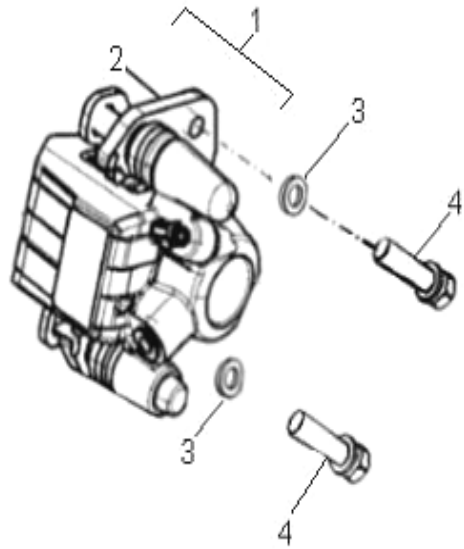

D-19: FRONT BRAKE CALIPER

Item	Description	Part Number	Q.ty
1	Asm. Caliper RH	45002201-000	1
2	Pads Caliper Front	43121202-000	2
3	Washer	94101-0816020-00C	4
4	Screw	96002-080308-00K	4
5	Asm. Caliper LH	45001201-000	1