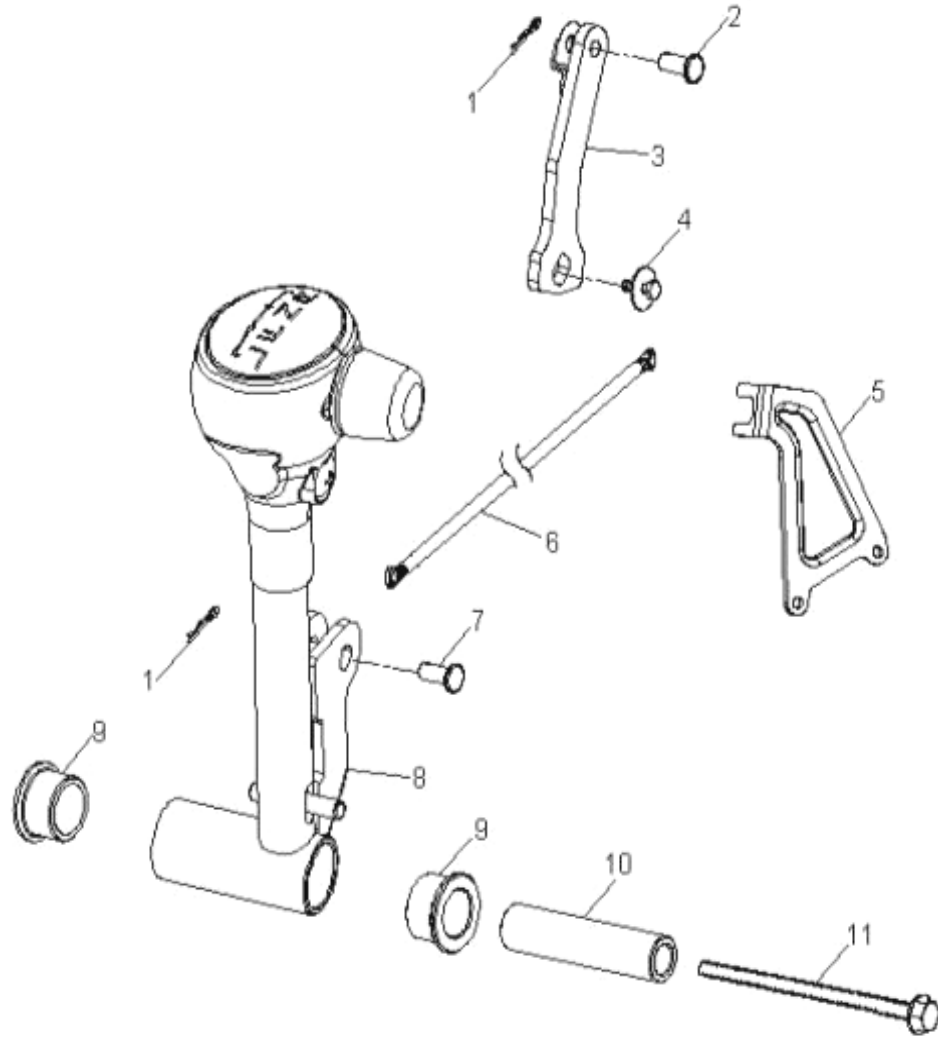

Item	Description	Part Number	Q.ty
1	Cotter Pin	94203-12200	2
2	Pin	94302-07024	1
3	Lever Shift	21317203-000	1
4	Bolt	96007-060128-00K	1
5	Mount Shift Cable	21309201-000	1
6	Cable Shift	21335201-000	1
7	Pin	94302-07022	1
8	Gear Selector	21319218-000	1
9	Bushing	53912201-000	2
10	Tube Spacer	21340201-000	1
11	Bolt	96000-080708-0KL	1