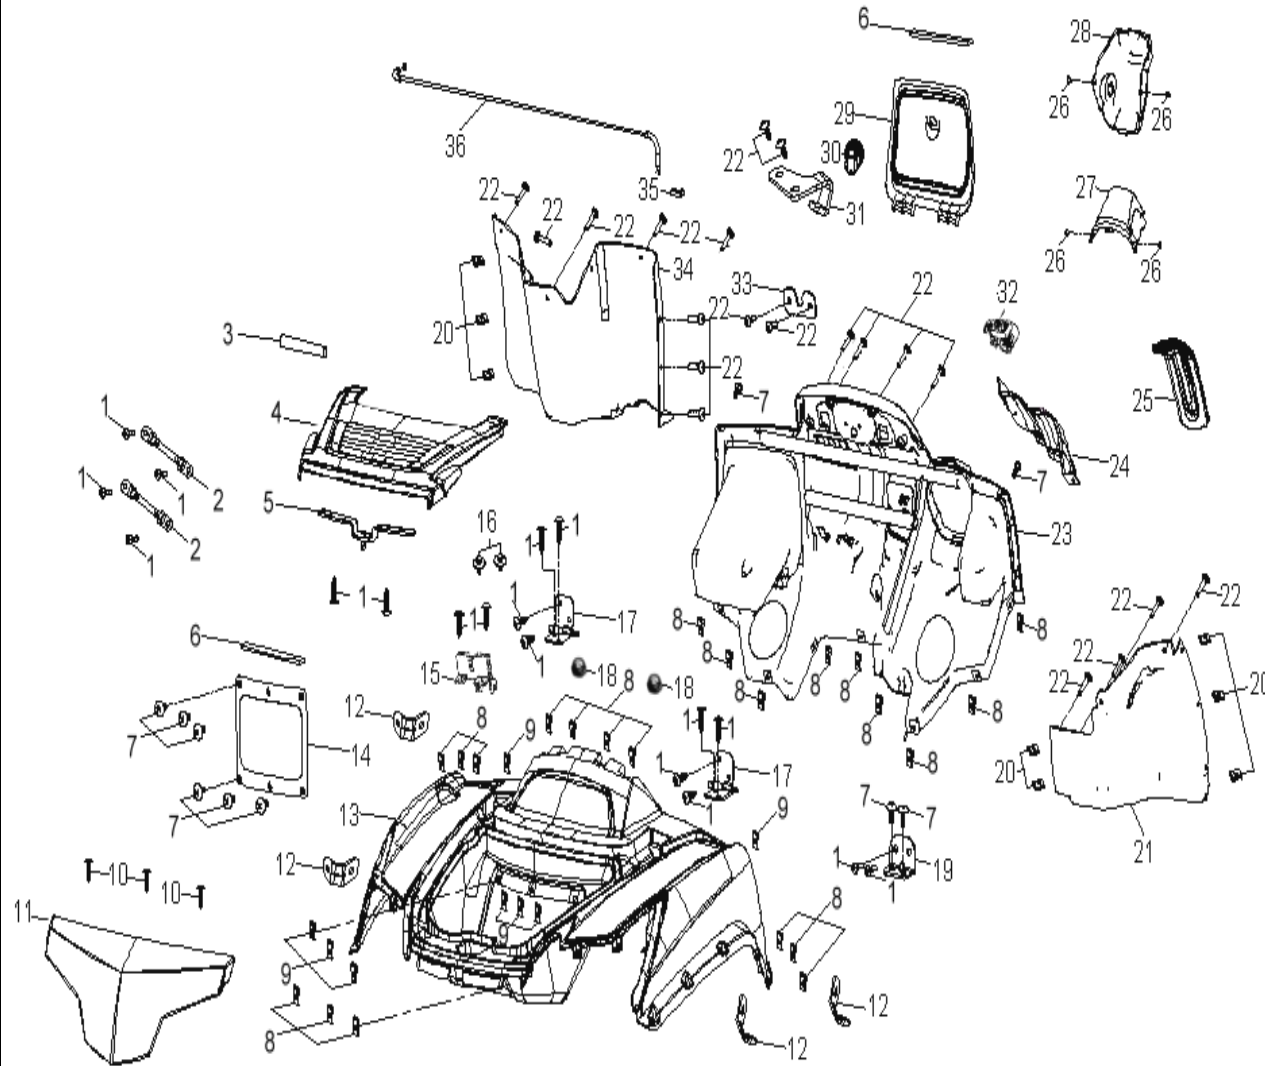

Item	Description	Part Number	Q.ty
1	Screw	93903-1050128-00K	18
2	String, hood	77238202-000	2
3	Supporter, Hood	77101202-000	1
4	Hood	77227205-133	1
5	Latch, Hood	77219203-000	1
6	Gasket	50812201-000	2
7	Bolt	93100-050168-00K	10
8	U-Nut	90344-06000-00C	22
9	U-Nut,M5	61121203-00C	8
10	Screw, Tapping w/Washer	93905-1050168-00K	3
11	Radiator Cover	19115205-000	1
12	Bracket, Headlight	33201202-000	4
13	Cab, Front	61100223-133	1
14	Cap, Water	19111201-000	1
15	Lock striker	77231181-000	1
16	Bolt	96007-060168-00K	2
17	Hinges, hood	50178203-000	2
18	Plug, Rubbe, Hood	50424203-000	2
19	Bracket, lock, hood	83604201-000	1
20	U-Nut, M6	61121202-00D	8
21	Fender, Bottem, LH	62830201-000	1
22	Bolt	93800-060168-00K	20
23	Speedometer Cover	37191201-000	1
24	Mudguard, Pedal	61017201-000	1
25	Rubber, shift lever	21334201-000	1
26	Rivet, Plastic	61120153-000	4
27	Cover, Steering wheel	61112201-000	1
28	Cover, Steering wheel	61111201-000	1
29	Cover, compartment	37192201-000	1
30	Lock,, compartment	35120201-000	1
31	Bracket, lock, hood	83604202-000	1
32	Lock , Seat	77233201-000	1
33	Bracket, Chock	37193201-000	1
34	Fender, Bottem, RH	62840201-000	1
35	Bracket, Striker Cable	50216201-000	1
36	Cable, hood	50173202-000	1