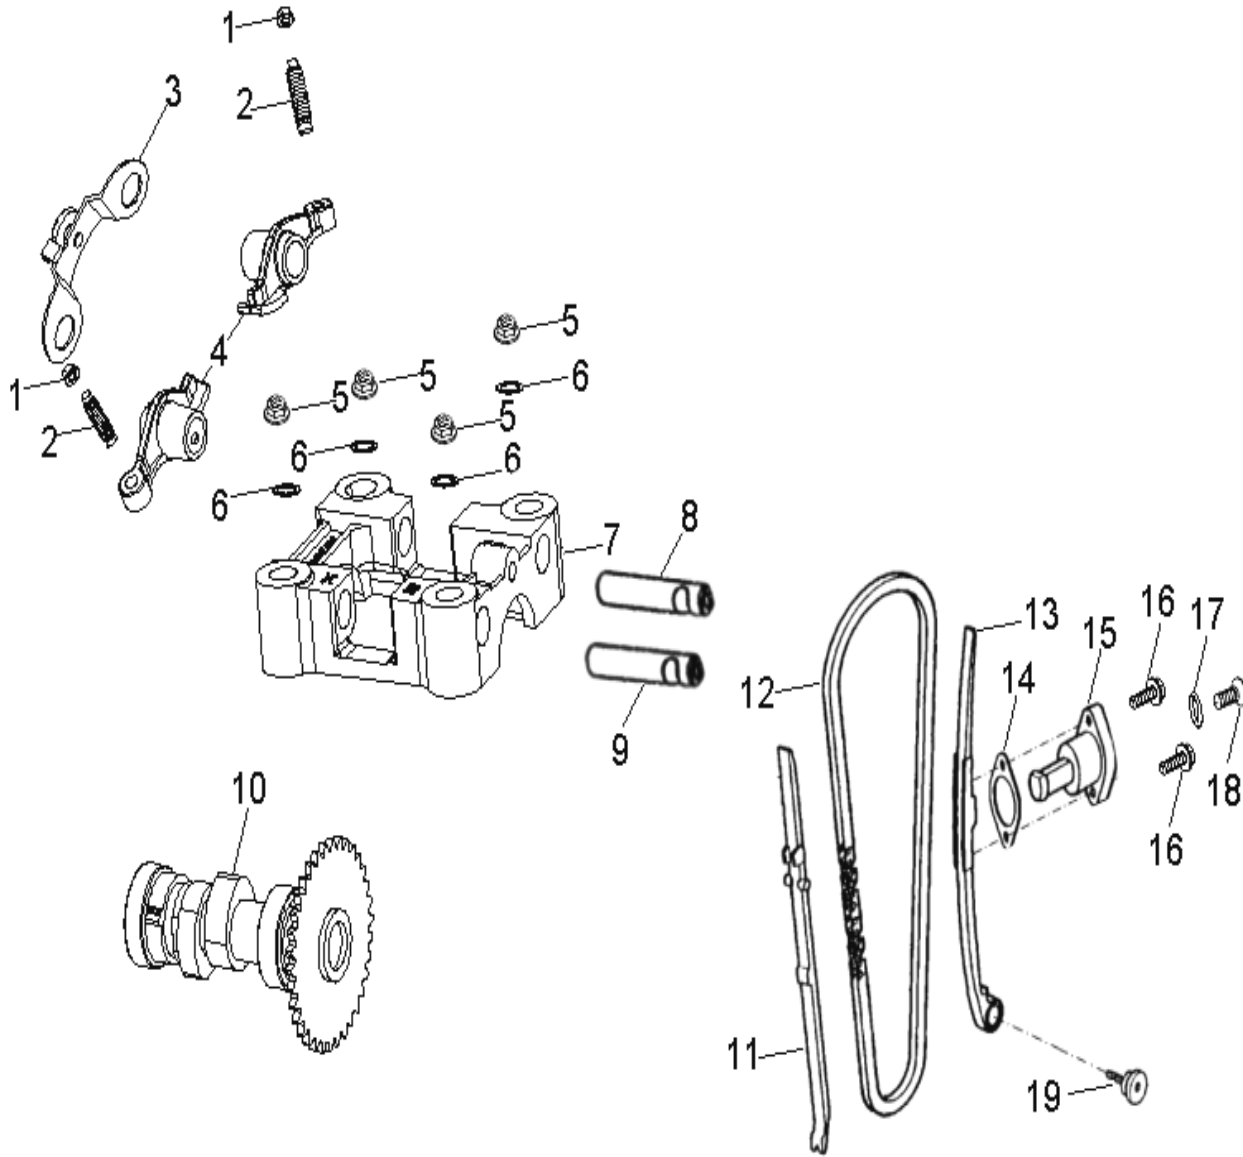

D-33: VALVE CAM

Item	Description	Part Number	Q.ty
1	Nut Tappet Adj.	90206-05000-00A	2
2	Screw Tappet Adj.	90012-06015	2
3	Asm. Dec. Release	1445650A-000	1
4	Arm Valve Rocker	1443150A-000	2
5	Nut	94050-08000-00C	4
6	Washer	94101-0818023-00U	4
7	Bracket Cam Shaft	1221150A-000	1
8	Shaft In. Rocker Arm	1445250A-000	1
9	Shaft Ex. Rocker Arm	1445350A-000	1
10	Asm. Cam Shaft	1440050B-000	1
11	Guide Cam Chain LH	1450055L-000	1
12	Chain Cam	1440155S-000	1
13	Guide Cam Chain RH	1455050A-000	1
14	Gasket Tensioner	14523119-001	1
15	Tensioner	14521119-000	1
16	Bolt	96000-060228-14C	2
17	O-Ring	93210-00915	1
18	Screw	93000-060068-00K	1
19	Pivot Guide	1453550A-000	1