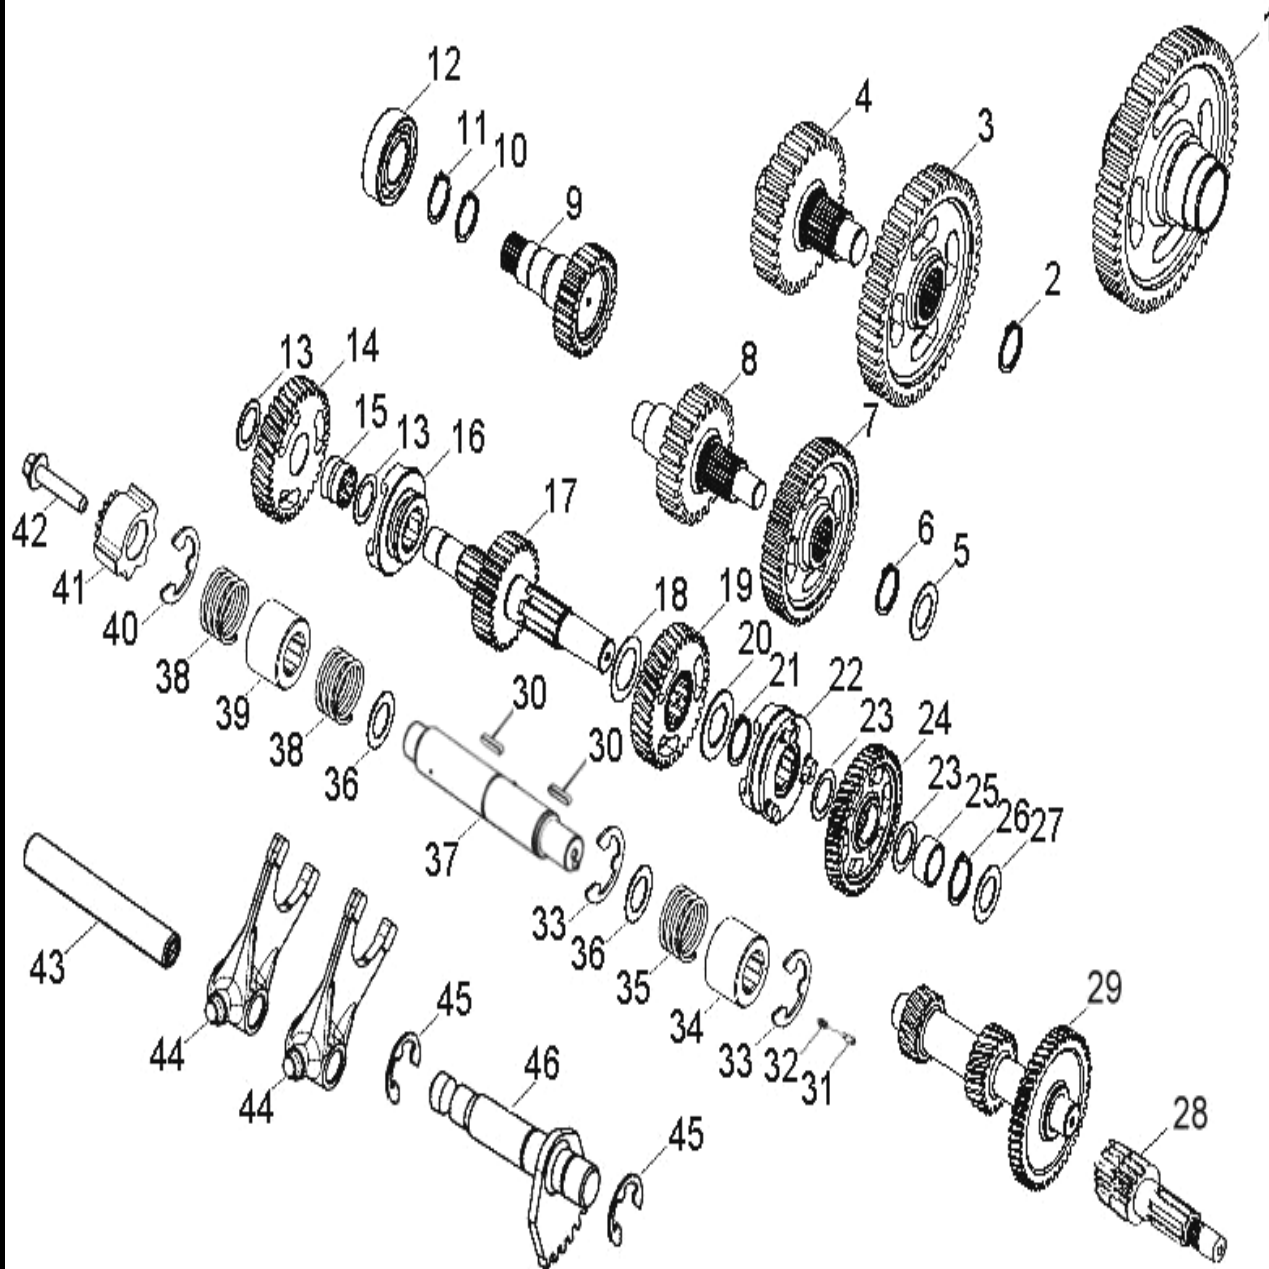

Item	Description	Part Number	Q.ty
41	Gear Drum Shift	2431050S-000	1
42	Bolt	96000-060288-10C	1
43	Shaft Gear Shift	2424155L-000	1
44	Fork Shift	2423150A-000	2
45	E-Clip	94513-1200E	2
46	Spindle	2461150S-000	1