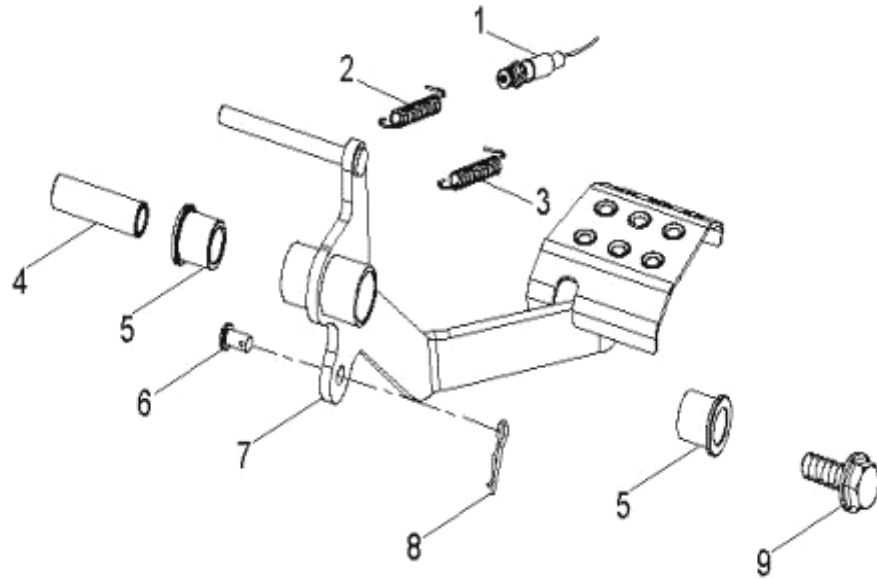

Item	Description	Part Number	Q.ty
1	Switch Brake	34916201-000	1
2	Spring Switch	43422201-000	1
3	Spring	43421206-000	1
4	Tube Spacer	43461201-000	1
5	Bushing	53135202-000	2
6	Pin	94302-07018	1
7	Padel Brake	43456212-000	1
8	Cotter Pin	94203-12200	1
9	Bolt	96000-100658-0KL	1