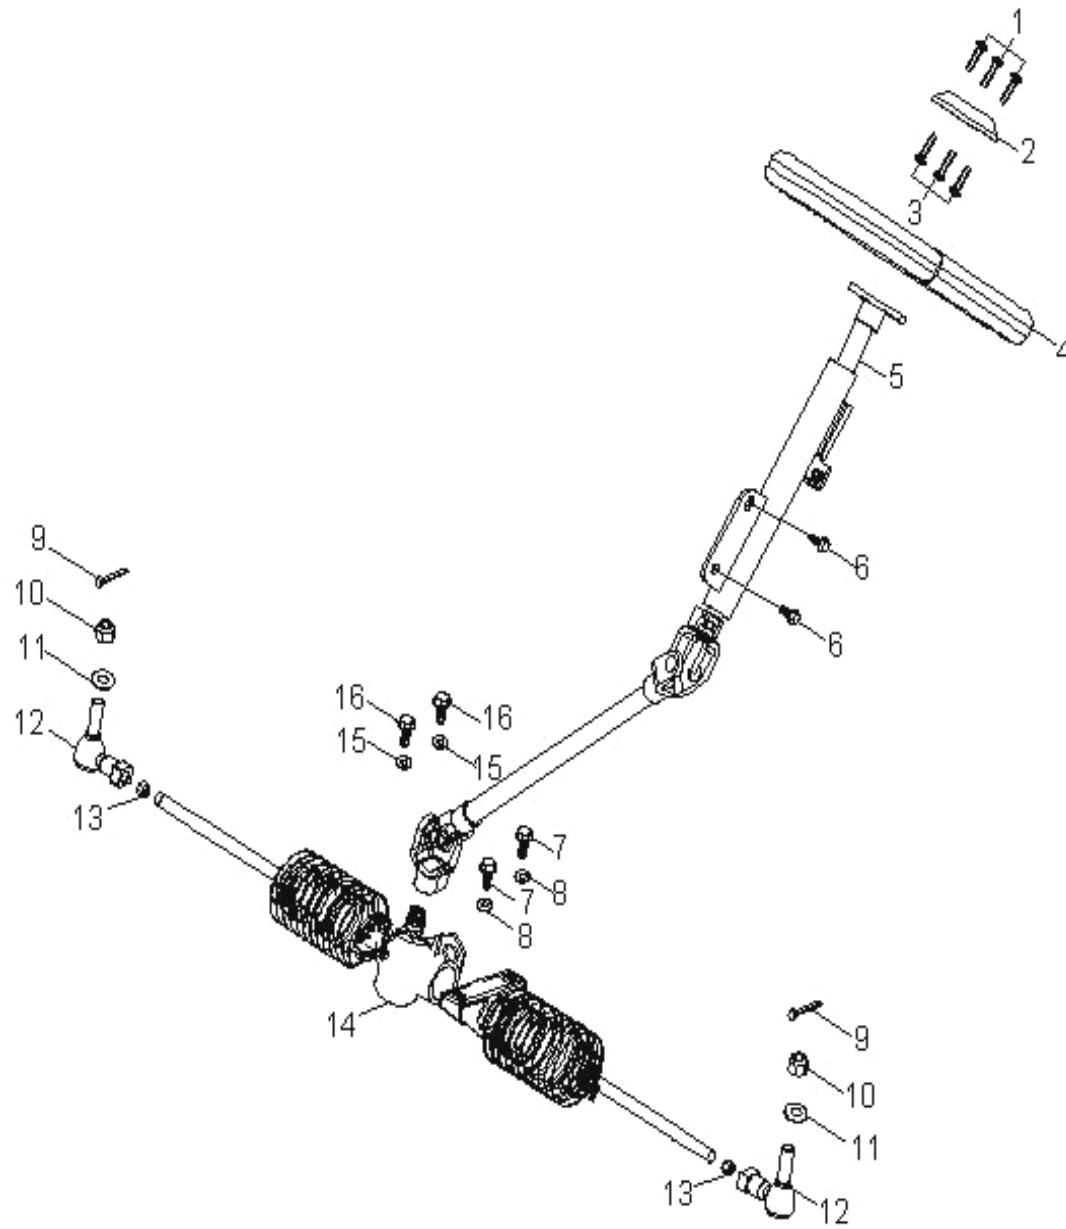

D-14: STEERING

Item	Description	Part Number	Q.ty
1	Bolt	93800-060148-00K	3
2	Cover Steering Wheel	53603201-000	1
3	Screw	93903-1050208-00K	3
4	Steering Wheel	53601201-000	1
5	Shaft Steering	51107216-000	1
6	Bolt	96000-100208-0KL	2
7	Bolt	96000-080168-0KL	2
8	Washer	94101-0822020-00C	2
9	Pin Cotter	94201-23250	2
10	Nut	90354-12000-00C	2
11	Washer	94101-1225040-00C	2
12	Rod End	53414203-000	2
13	Nut	94001-12000-00C	2
14	Gear Box Steering	51340201-000	1
15	Washer	94101-1022020-00C	2
16	Bolt	96000-100328-0KL	2