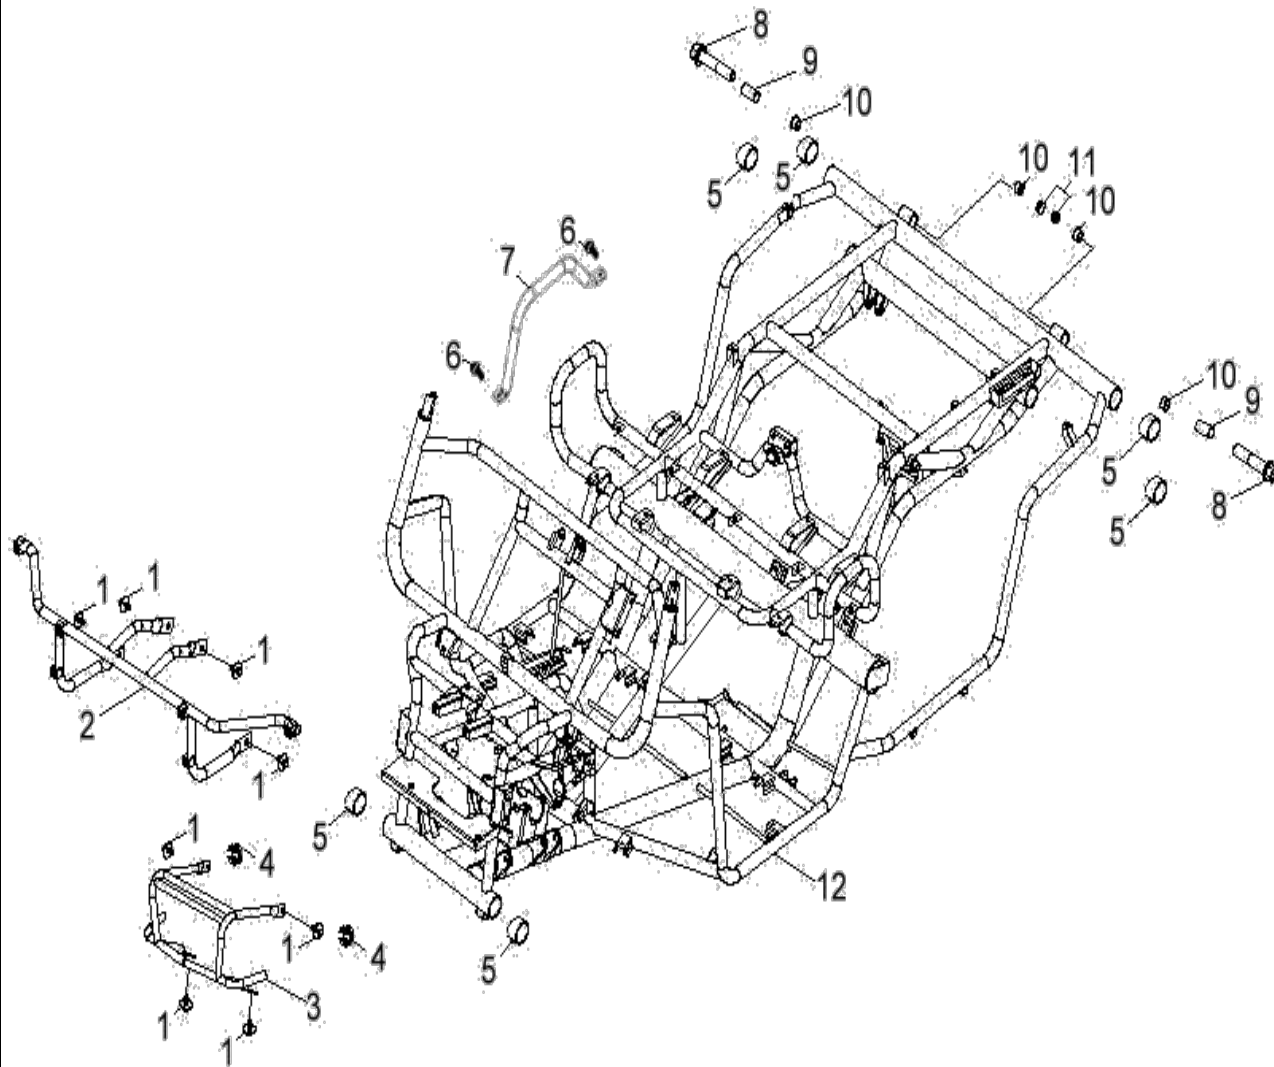

ATV35

□

D-1: SEAT & CAGE

Item	Description	Part Number	Q.ty
1	Headrest	77250201-000	2
2	Seat	77240201-000	2
3	Seat Guider Upper RH	77249201-000	2
4	Seat Guider Upper LH	77248201-000	2
5	Bolt	96000-080168-0KL	8
6	Seat Guider Bottom	77247201-000	4
7	Nut	90355-08000-0UK	8
8	Bolt	91006-080188-0KL	12
9	Frame Cage Rear	50148201-000	1
10	Bolt	96007-060168-00K	6
11	Frame Cage Rear	50148202-000	1
12	Frame Cage LH	50146201-000	1
13	Bolt	91006-080258-0KL	8
14	Mirror LH	88120205-000	1
15	Bolt	91000-060148-0KL	4
16	Bolt	91006-080508-0KL	2
17	Frame Cage Front	50147201-000	1
18	Frame Cage RH	50145201-000	1
19	Mirror RH	88110205-000	1
20	ASM Seat Belt	88170201-000	2
21	Manual Owner's	88510232-000	1

D-2: BUMPER

Item	Description	Part Number	Q.ty
1	Screw	93903-1050168-00K	6
2	Washer	94101-0514010-00K	6
3	Bolt	92003-060168-00K	3
4	Cover, Headlight	50461213-000	1
5	Bolt	93100-050168-00K	2
6	Bolt	93800-060128-00K	6

D-3: FRAME BODY

Item	Description	Part Number	Q.ty
1	Bolt	92001-080168-0KL	8
2	Bracket Bumper	50450229-000	1
3	Bumper	50455212-000	1
4	Cap Dustproof	52424208-000	6
5	Asm. Frame	50100251-067	1
6	Bolt	96000-120738-14K	2
7	Tube Dump Box	50156201-000	2
8	Seat Grease Contain	52524131-000	4
9	Nut	90355-12000-0UK	2

Item	Description	Part Number	Q.ty
1	Bolt	92001-080168-0KL	8
2	Bracket, Bumper	50450229-000	1
3	Bumper	50455212-000	1
4	Cap, Plastic	81151202-000	2
5	Cap, Dustproof	52424208-000	6
6	Bolt	92001-080168-0KL	2
7	Grab Bar, Middle	53162201-000	1
8	Bolt	96000-120738-14K	2
9	Tube Dump Box	50156201-000	2
10	Seat, Grease Contain	52524131-000	4
11	Nut	90355-12000-0UK	2
12	Asm., Frame	50100308-067	1