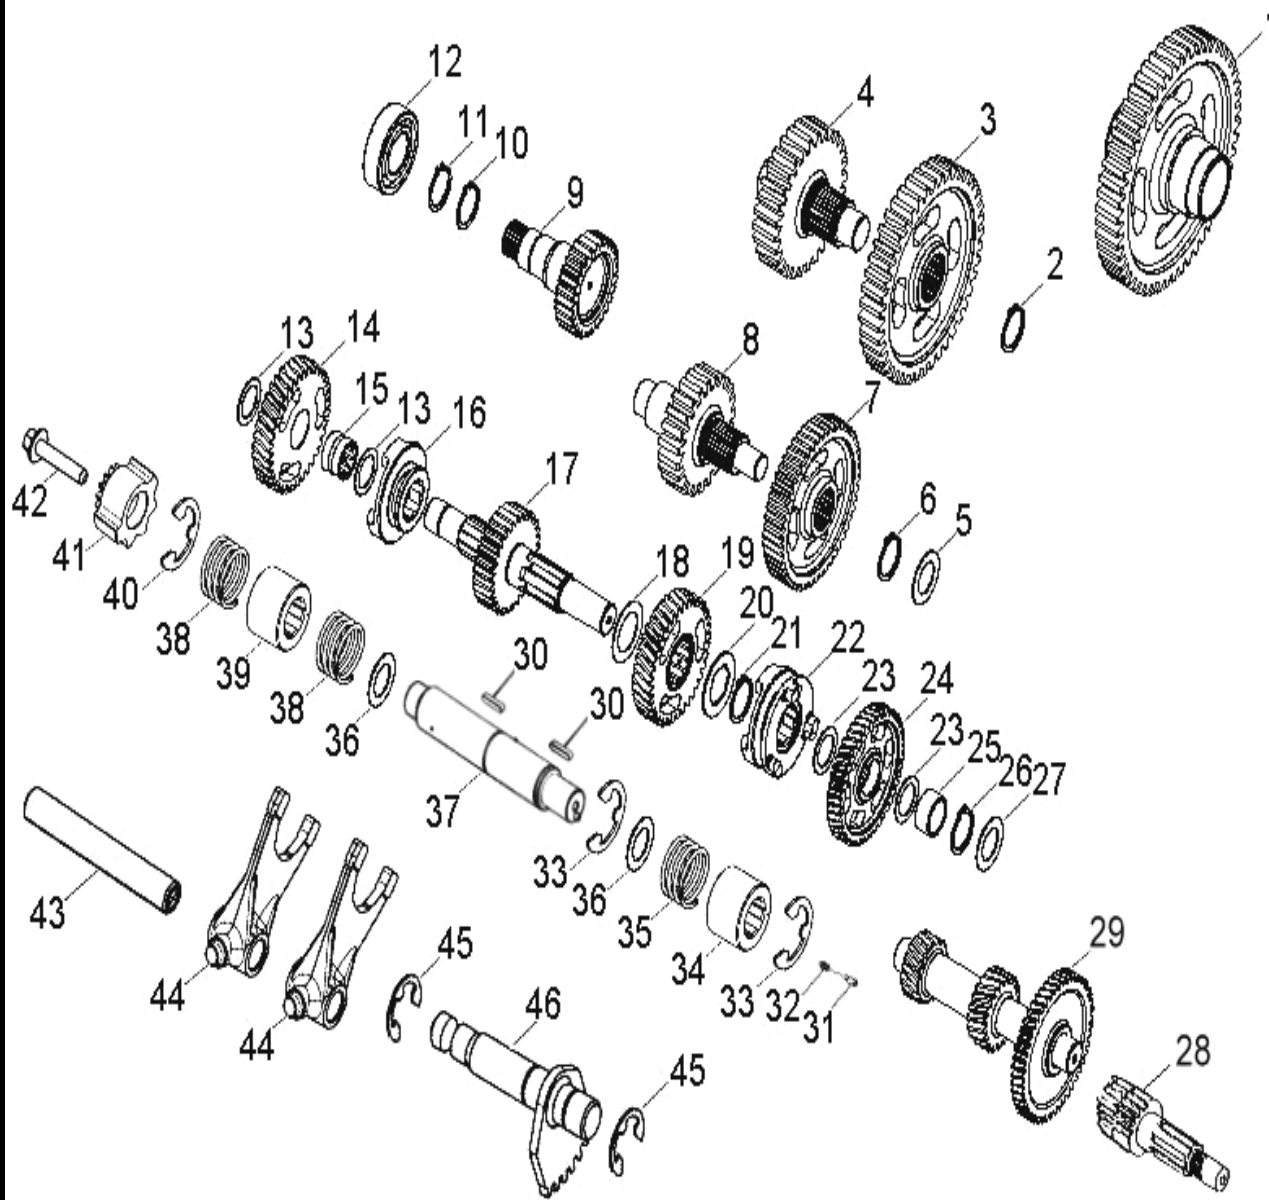

D-36: TRANSMISSION

Item	Description	Part Number	Q.ty
1	GearAxle	23439201-000	1
2	Clip Cir	94511-2800S	1
3	GearIdler	23427201-000	1
4	PinionIdler	23426201-000	1
5	Washer	94101-1733015-000	1
6	Clip Cir	94511-2400S	1
7	GearOutput	23432205-000	1
8	PinionOutput	23431204-000	1
9	Ideal Gear Over Drive	2344355L-000	1
10	Clip Cir	94511-2500S	1
11	Clip Cir	94512-5200R	1
12	Seal Oil	96500-255207A5451	1
13	Washer	94101-2029010-000	2
14	GearOver Drive	2344455L-000	1
15	Bearing Needle	96200-202417	1
16	Rachet Over Drive	2344555L-000	1
17	Shaft Transmission	23441205-000	1
18	Washer	94101-2538010-000	1
19	Gear Set Reverse	2346050A-000	1
20	Washer Spline	2343550A-000	1
21	Clip Cir	94511-2500S	1
22	Ratchet Shift	2243050A-000	1
23	Washer	94101-2028010-000	2
24	Asm. Gear Spur	2345050A-000	1
25	Collar Shaft	2344250A-000	1
26	Clip Cir	94511-2000S	1
27	Washer	94101-2033010-000	1
28	Shaft Drive	2341150S-000	1
29	Asm. Shaft Counter	2342055L-000	1
30	Key Woodruff	90472-40420	2
31	Roller Drum Sensor	2425239A-000	1
32	Spring Drum Sensor	2425339A-000	1
33	Clip Cir	94511-2600S	2
34	Drum Gear Shifter	2430955L-001	1
35	Recoil Shift	2430750S-000	1
36	Washer	94101-2632005-000	2
37	Shaft Shift Drum	2430855L-000	1
38	Recoil Shift	2430350S-001	2
39	Drum Gear Shifter	2430155L-001	1
40	E-Clip	94513-1900E	1