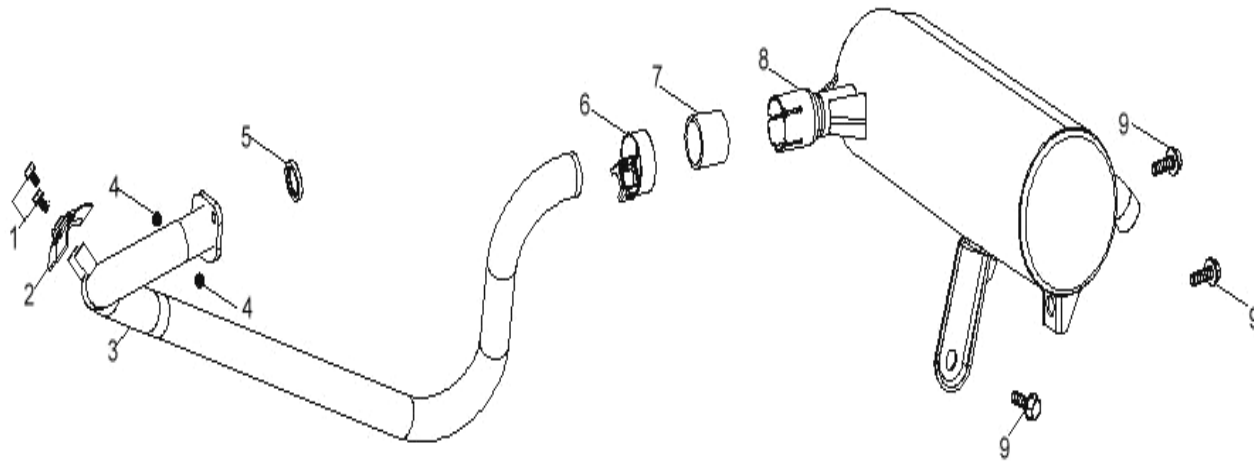

Item	Description	Part Number	Q.ty
1	Bolt	96000-060108-00B	2
2	Shield, Exhaust	18315221-000	1
3	Pipe, Exhaust, Front	18299222-000	1
4	Nut	94050-08000-00C	2
5	Gasket	94104-2837050-000	1
6	Spring	94514-45015	1
7	Collar	18321203-000	1
8	Silencer	18298228-000	1
9	Bolt	96000-100208-0KL	3