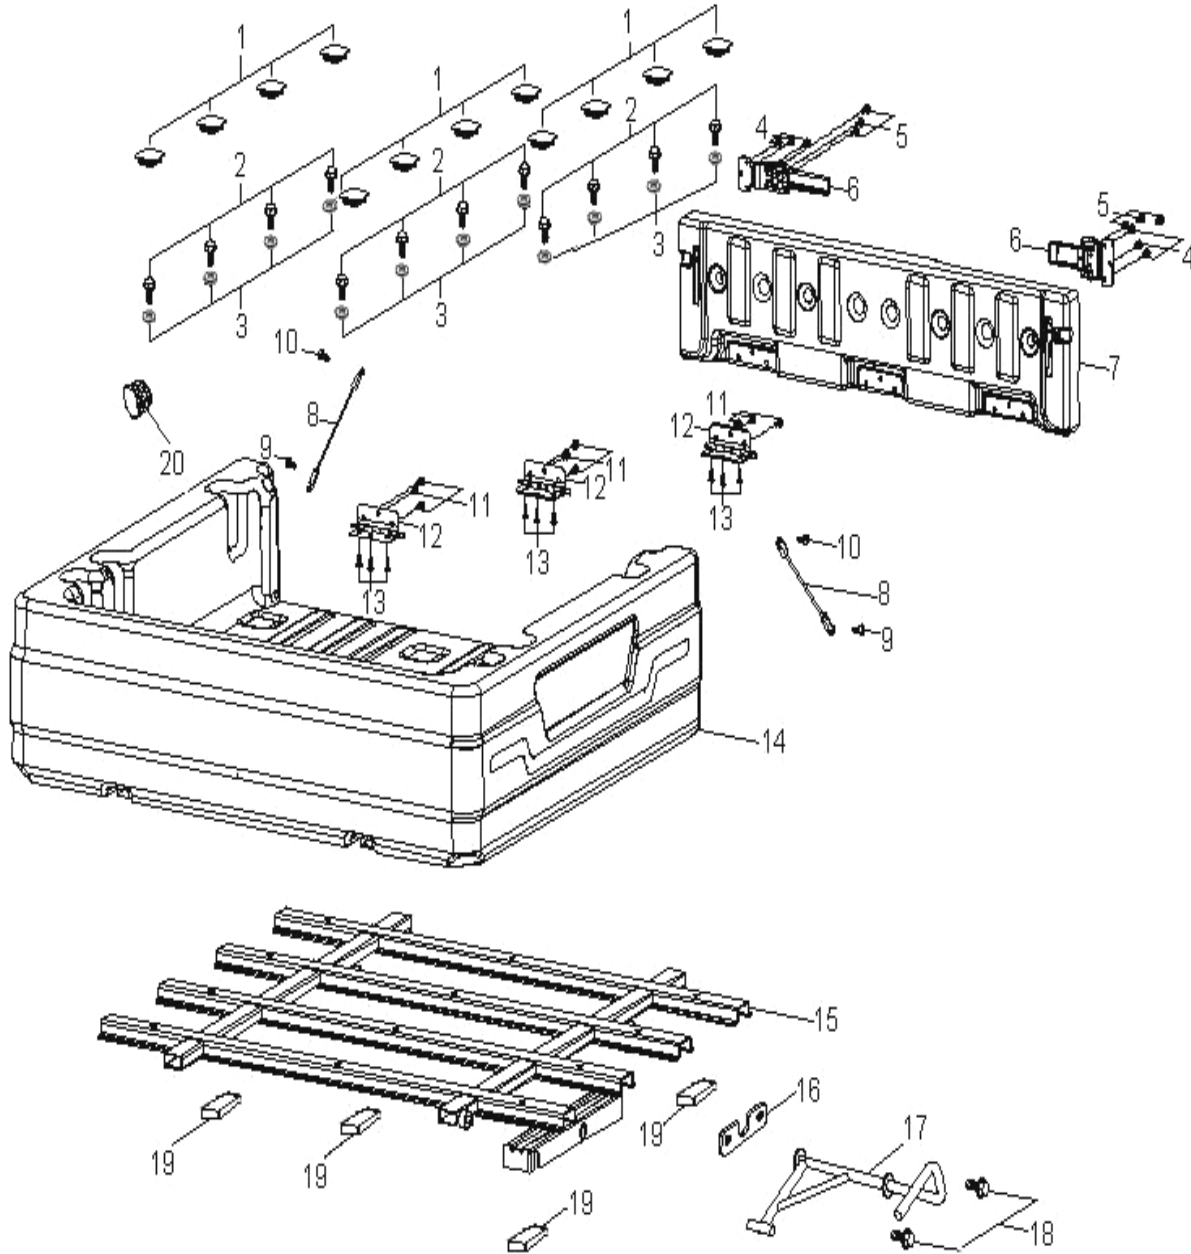

D-8: DUMP BOX

Item	Description	Part Number	Q.ty
1	Rubber Box	50205201-000	12
2	Bolt	96000-100258-0KL	12
3	Washer	94101-1030020-00K	12
4	Screw	93903-1050168-00K	6
5	Bolt	93100-050168-00K	6
6	Snap Fastener	50179201-000	2
7	Tailgate Box	50172201-000	1
8	Cable hood	50173201-000	2
9	Screw	93903-2050408-00K	2
10	Screw	93903-1050208-00K	2
11	Bolt	93800-060328-00K	9
12	Hinges hood	50178201-000	3
13	Bolt	93800-060458-00K	9
14	Dump Box	50171201-000	1
15	Base Box	50174201-067	1
16	Bracket uphold	16132201-000	1
17	Upholder Box	50206201-000	1
18	Bolt	96000-060148-0KL	2
19	Foam	31510202-000	4
20	Cap Box	19611156-000	1