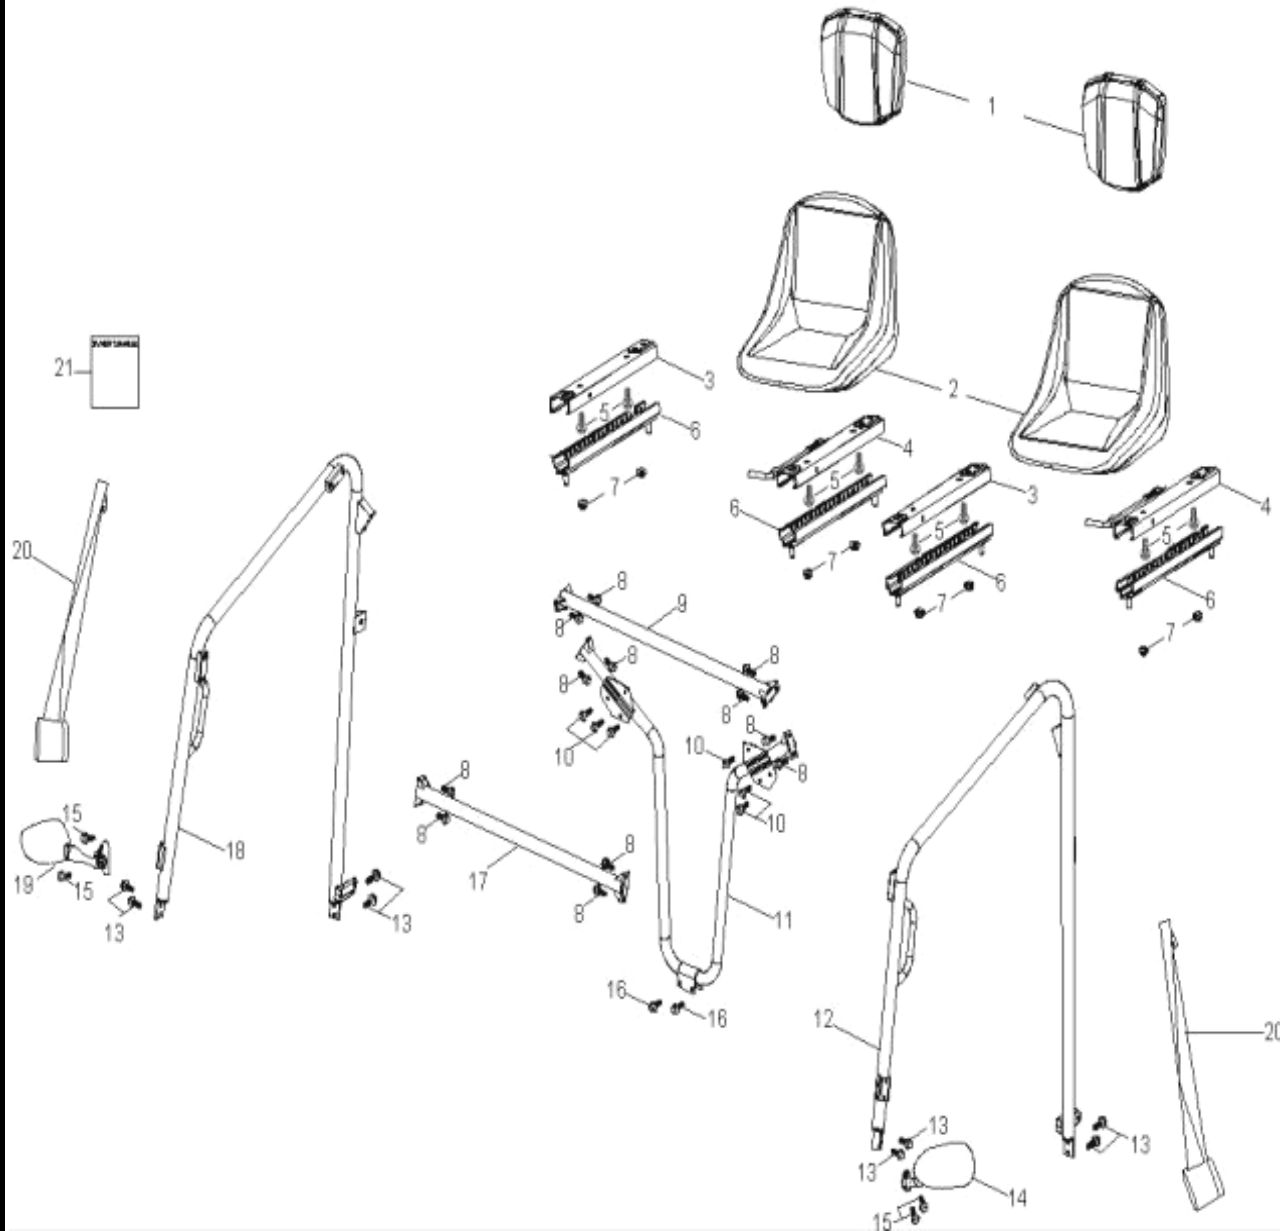

ATV35

□

D-1: SEAT & CAGE

Item	Description	Part Number	Q.ty
1	Headrest	77250201-000	2
2	Seat	77240201-000	2
3	Seat Guider Upper RH	77249201-000	2
4	Seat Guider Upper LH	77248201-000	2
5	Bolt	96000-080168-0KL	8
6	Seat Guider Bottom	77247201-000	4
7	Nut	90355-08000-0UK	8
8	Bolt	91006-080188-0KL	12
9	Frame Cage Rear	50148201-000	1
10	Bolt	96007-060168-00K	6
11	Frame Cage Rear	50148202-000	1
12	Frame Cage LH	50146201-000	1
13	Bolt	91006-080258-0KL	8
14	Mirror LH	88120205-000	1
15	Bolt	91000-060148-0KL	4
16	Bolt	91006-080508-0KL	2
17	Frame Cage Front	50147201-000	1
18	Frame Cage RH	50145201-000	1
19	Mirror RH	88110205-000	1
20	ASM Seat Belt	88170201-000	2
21	Manual Owner's	88510232-000	1

D-2: BUMPER

Item	Description	Part Number	Q.ty
1	Screw	93903-1050168-00K	6
2	Washer	94101-0514010-00K	6
3	Bolt	92003-060168-00K	3
4	Cover, Headlight	50461213-000	1
5	Bolt	93100-050168-00K	2
6	Bolt	93800-060128-00K	6

D-3: FRAME BODY

Item	Description	Part Number	Q.ty
1	Bolt	92001-080168-0KL	8
2	Bracket Bumper	50450229-000	1
3	Bumper	50455212-000	1
4	Cap Dustproof	52424208-000	6
5	Asm. Frame	50100251-067	1
6	Bolt	96000-120738-14K	2
7	Tube Dump Box	50156201-000	2
8	Seat Grease Contain	52524131-000	4
9	Nut	90355-12000-0UK	2

Item	Description	Part Number	Q.ty
1	Bolt	92001-080168-0KL	8
2	Bracket, Bumper	50450229-000	1
3	Bumper	50455212-000	1
4	Cap, Plastic	81151202-000	2
5	Cap, Dustproof	52424208-000	6
6	Bolt	92001-080168-0KL	2
7	Grab Bar, Middle	53162201-000	1
8	Bolt	96000-120738-14K	2
9	Tube Dump Box	50156201-000	2
10	Seat, Grease Contain	52524131-000	4
11	Nut	90355-12000-0UK	2
12	Asm., Frame	50100308-067	1