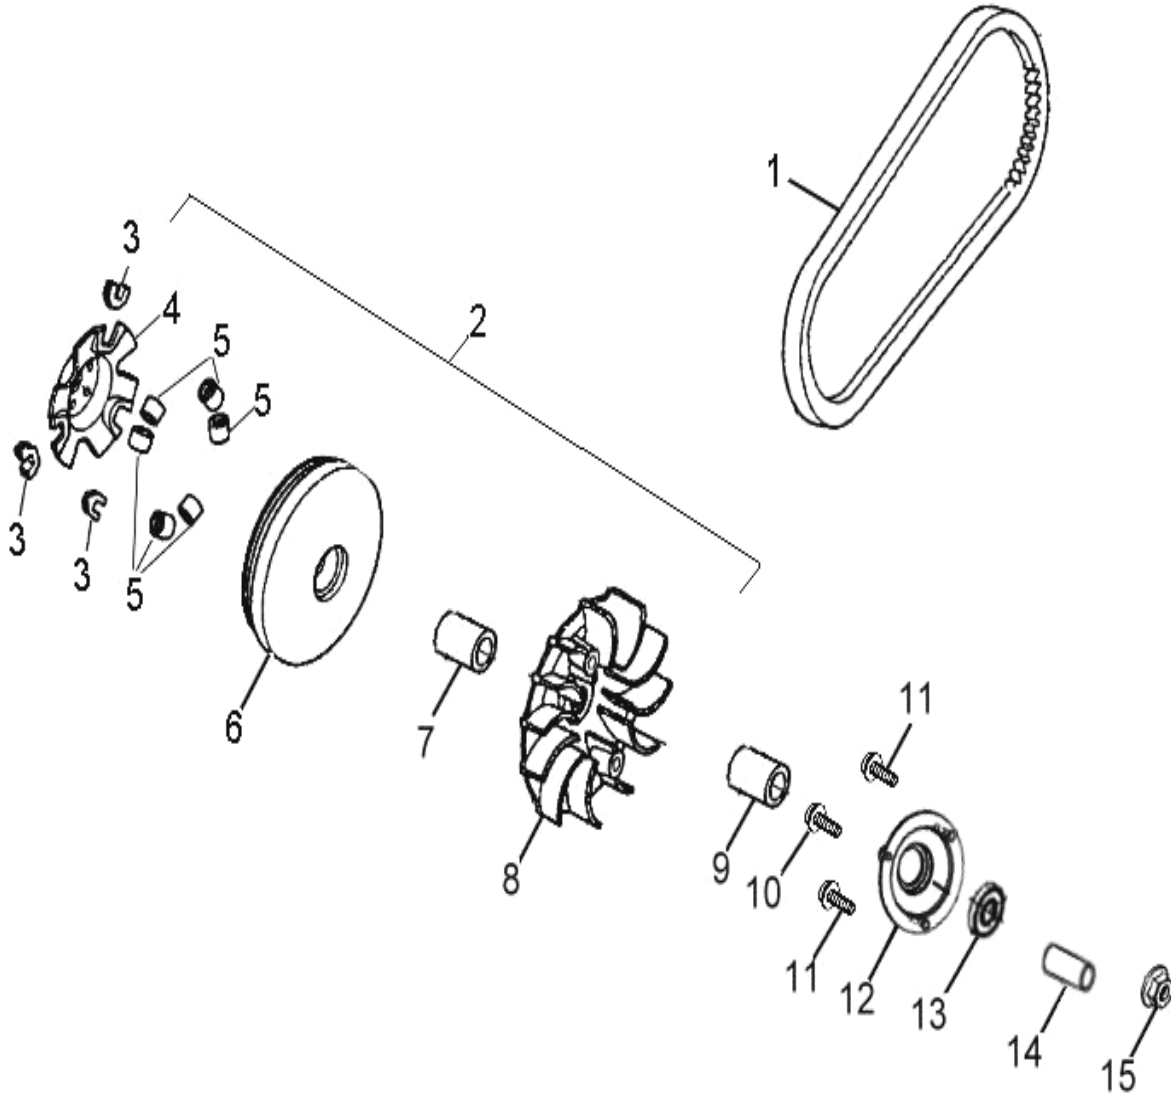

D-32: RIGHT CRANKCASE COVER

Item	Description	Part Number	Q.ty
1	Bolt	96000-060128-08C	1
2	Retainer Sight Glass	1133350S-000	1
3	Bolt	96000-060458-08C	4
4	Bolt	96000-061358-08C	7
5	Bolt	96000-060108-00K	1
6	Washer	94101-0612010-00U	1
7	Cap (Nickel Silver)	96600-30075000000	1
8	O-Ring	93210-02724	1
9	Cover Crankcase RH	1133050A-000	1
10	Pin Dowel	94301-10140	2
11	Gasket Crankcase RH	1139350A-001	1
12	Stator	31120207-000	1
13	Screw	91300-050258-00C	3
14	Bolt	91005-080188-00C	3
15	Bolt	92000-050128-00C	2
16	Flywheel	31110209-000	1
17	Outer One Way	28121203-000	1
18	Asm. Rollor One Way	2813050B-000	1

D-33: VALVE CAM

Item	Description	Part Number	Q.ty
1	Nut Tappet Adj.	90206-05000-00A	2
2	Screw Tappet Adj.	90012-06015	2
3	Asm. Dec. Release	1445650A-000	1
4	Arm Valve Rocker	1443150A-000	2
5	Nut	94050-08000-00C	4
6	Washer	94101-0818023-00U	4
7	Bracket Cam Shaft	1221150A-000	1
8	Shaft In. Rocker Arm	1445250A-000	1
9	Shaft Ex. Rocker Arm	1445350A-000	1
10	Asm. Cam Shaft	1440050B-000	1
11	Guide Cam Chain LH	1450055L-000	1
12	Chain Cam	1440155S-000	1
13	Guide Cam Chain RH	1455050A-000	1
14	Gasket Tensioner	14523119-001	1
15	Tensioner	14521119-000	1
16	Bolt	96000-060228-14C	2
17	O-Ring	93210-00915	1
18	Screw	93000-060068-00K	1
19	Pivot Guide	1453550A-000	1

Item	Description	Part Number	Q.ty
1	Belt Driven	2310050B-000	1
2	Asm. Sliding	2210350A-000	1
3	Bushing Slider	2213250A-000	3
4	Plate Sheave	2213150A-000	1
5	Roller	2212150A-000	6
6	Wheel Slot	2211050A-000	1
7	Bushing Sheave	22106203-000	1
8	Sheave moveable	2210250A-000	1
9	Bushing Sheave	2210650A-000	1
10	Bolt	96000-060168-08C	1
11	Bolt	96000-060258-08C	2
12	Derby Cover	1135550A-000	1
13	Bearing Ball	96100-69050-LLU00	1
14	Tube Spacer	42810223-000	1
15	Nut	94050-14000-00C	1