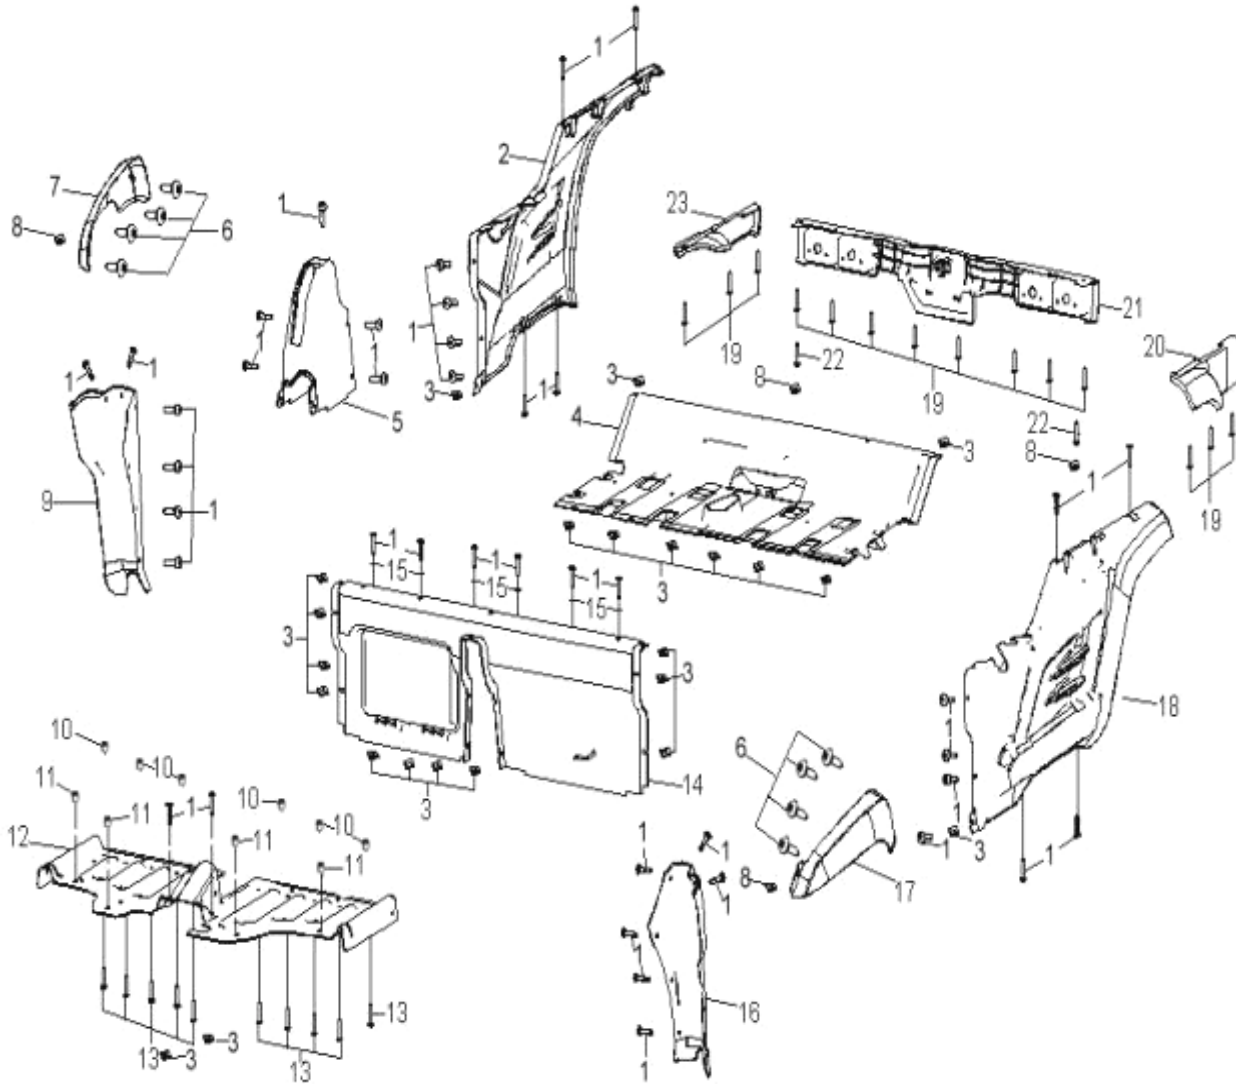

D-4: MOLDINGS

Item	Description	Part Number	Q.ty
1	Bolt	93800-060168-00K	41
2	Panel Side RH	83500216-000	1
3	U-Nut M6	61121202-00D	23
4	Shield Seat	61014201-000	1
5	Shield Parking Lever	61015201-000	1
6	Screw	93903-1040128-00K	8
7	Fender Upper RH	62110201-000	1
8	U-Nut M5	61121203-00C	4
9	Fender Middle RH	62130201-000	1
10	Washer	94150-0717050-00K	6
11	Washer	94150-0717095-00K	4
12	Floor	64220201-000	1
13	Bolt	96007-060168-00K	10
14	Venner Seat Shield	61016201-000	1
15	Washer	94101-0618015-00K	6
16	Fender Middle LH	62120201-000	1
17	Fender Upper LH	62100201-000	1
18	Panel Side LH	83600216-000	1
19	Screw	93903-1050168-00K	14
20	Fender Rear LH	62820201-000	1
21	License Plate	33708209-000	1
22	Bolt	93100-050168-00K	2
23	Fender Rear RH	62810201-000	1