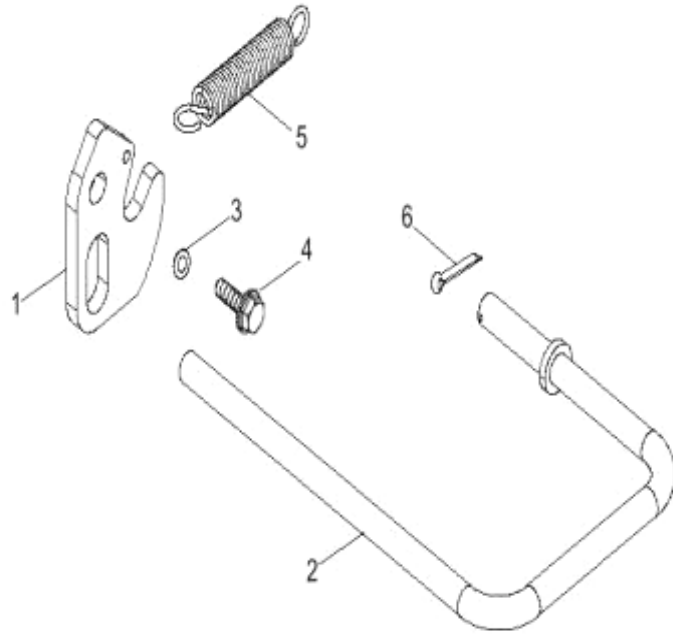

D-7: DUMP BOX LATCH

Item	Description	Part Number	Q.ty
1	Latch	50175201-000	1
2	Lever Latch	50176201-000	1
3	Washer	94101-0822020-00C	1
4	Bolt	96000-080168-0KL	1
5	Spring Latch	50177201-000	1
6	Pin Cotter	94201-32320	1