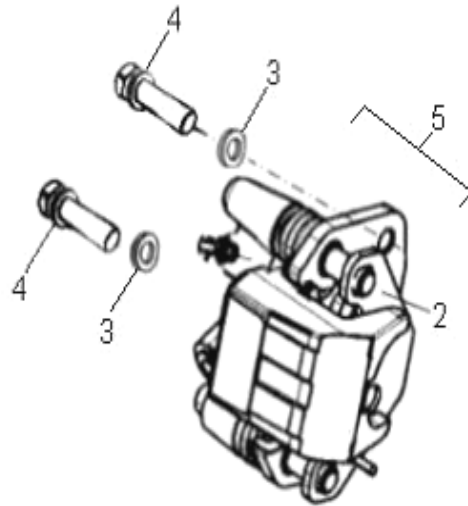

D-19: FRONT BRAKE CALIPER

Item	Description	Part Number	Q.ty
1	Asm. Caliper RH	45002201-000	1
2	Pads Caliper Front	43121202-000	2
3	Washer	94101-0816020-00C	4
4	Screw	96002-080308-00K	4
5	Asm. Caliper LH	45001201-000	1