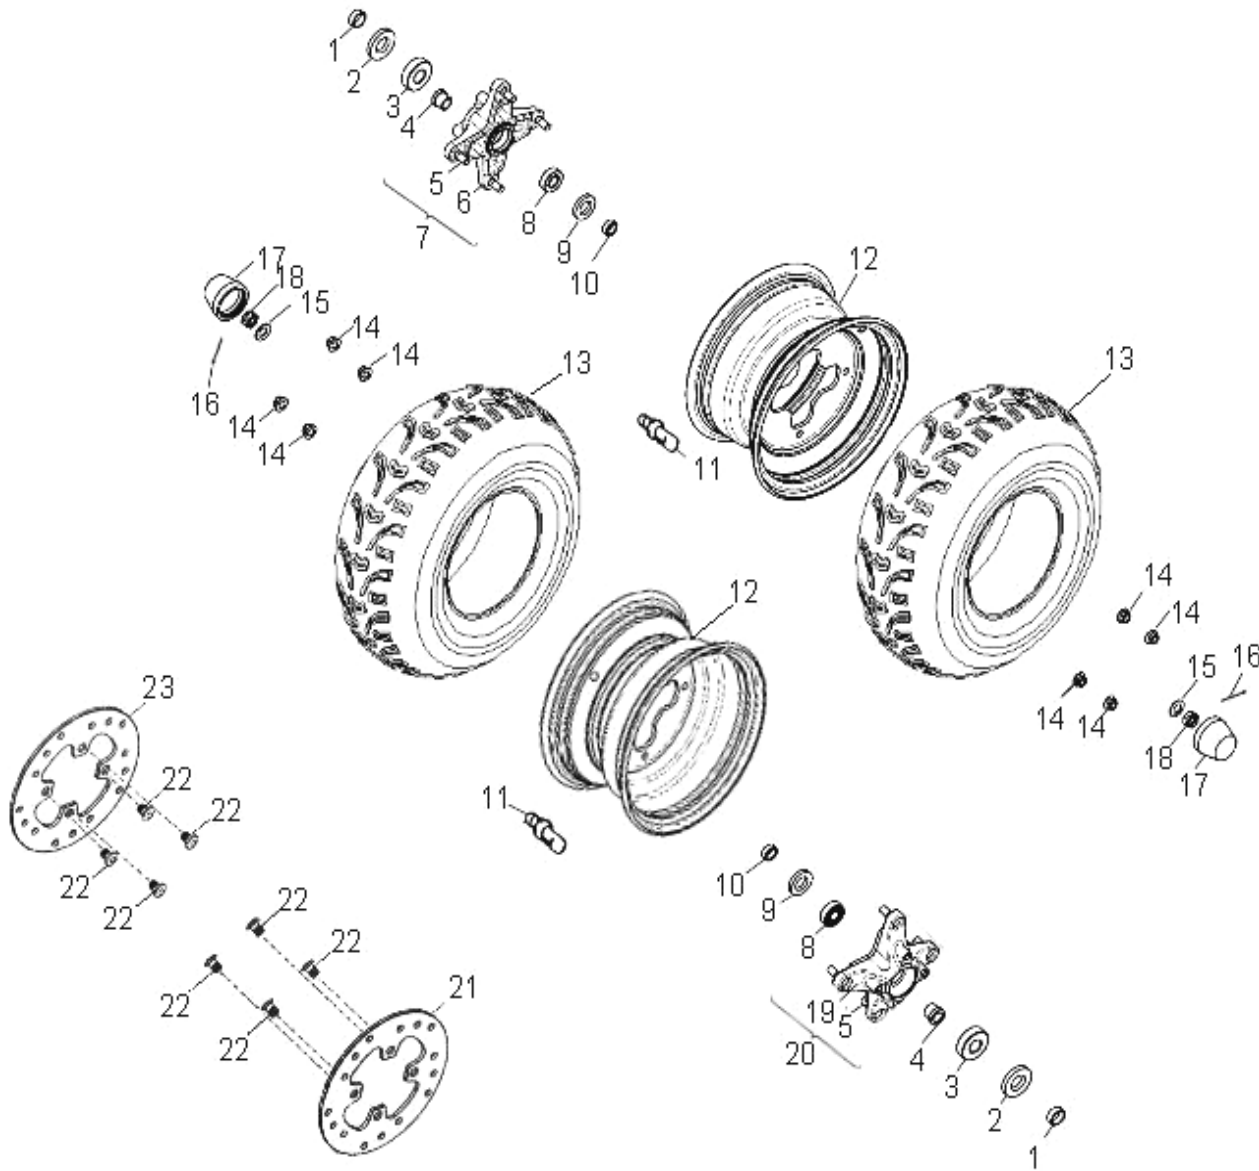

D-13: FRONT WHEEL

Item	Description	Part Number	Q.ty
1	Spacer	4431139A-000	2
2	Seal Oil	96500-25470700000	2
3	Bearing Ball	96100-62040-Z0000	2
4	Spacer	4431539A-000	2
5	Stud	42712201-000	8
6	Hub	42011201-000	1
7	Hub Wheel Front	4201039A-000	1
8	Bearing Ball	96100-62020-Z0000	2
9	Seal Oil	96500-223806A7271	2
10	Spacer	4431239A-000	2
11	Valve Rim	42616131-000	2
12	Rim	42701212-067	2
13	Tire	42711228-000	2
14	Nut	90355-10000-0UB	8
15	Washer	94121-1426016-000	2
16	Pin Cotter	94201-32320	2
17	Cap Hub	4273039A-000	2
18	Nut Insert Lock	90353-14015-00C	2
19	Hub	42011203-000	1
20	Hub Wheel Front	42010204-000	1
21	Disc Brake LH	4502239A-000	1
22	Bolt	45016131-00K	8
23	Disc Brake RH	4502339A-000	1