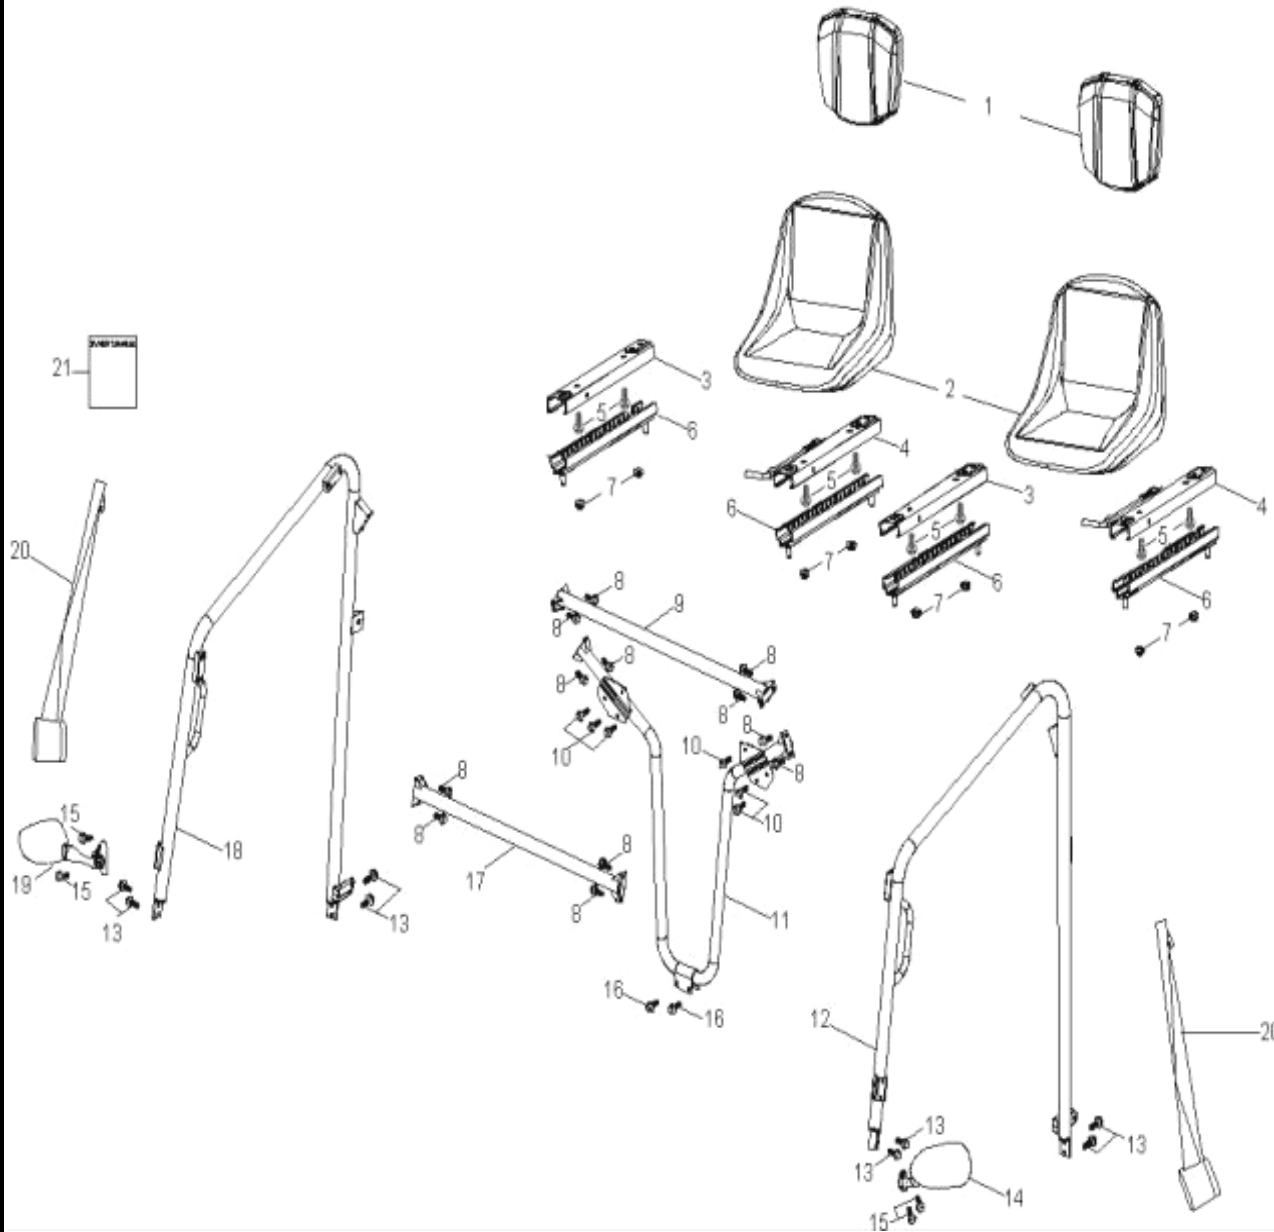

# CUBE

□

D-1: SEAT & CAGE

Item	Description	Part Number	Q.ty
1	Headrest	77250201-000	2
2	Seat	77240201-000	2
3	Seat Guider Upper RH	77249201-000	2
4	Seat Guider Upper LH	77248201-000	2
5	Bolt	96000-080168-0KL	8
6	Seat Guider Bottom	77247201-000	4
7	Nut	90355-08000-0UK	8
8	Bolt	91006-080188-0KL	12
9	Frame Cage Rear	50148201-000	1
10	Bolt	96007-060168-00K	6
11	Frame Cage Rear	50148202-000	1
12	Frame Cage LH	50146201-000	1
13	Bolt	91006-080258-0KL	8
14	Mirror LH	88120205-000	1
15	Bolt	91000-060148-0KL	4
16	Bolt	91006-080508-0KL	2
17	Frame Cage Front	50147201-000	1
18	Frame Cage RH	50145201-000	1
19	Mirror RH	88110205-000	1
20	ASM Seat Belt	88170201-000	2
21	Manual Owner's	88510232-000	1

D-2: BUMPER

Item	Description	Part Number	Q.ty
1	Screw	93903-1050168-00K	6
2	Washer	94101-0514010-00K	6
3	Bolt	92003-060168-00K	3
4	Cover Headlight	50461211-000	1
5	Bolt	93100-050168-00K	2
6	Bolt	93800-060128-00K	6

D-3: FRAME BODY

Item	Description	Part Number	Q.ty
1	Bolt	92001-080168-0KL	8
2	Bracket Bumper	50450226-000	1
3	Bumper	50455210-000	1
4	Cap Dustproof	52424208-000	6
5	Asm. Frame	50100251-067	1
6	Bolt	96000-120738-14K	2
7	Tube Dump Box	50156201-000	2
8	Seat Grease Contain	52524131-000	4
9	Nut	90355-12000-0UK	2

Item	Description	Part Number	Q.ty
1	Bolt	92001-080168-0KL	8
2	Bracket, Bumper	50450226-000	1
3	Bumper	50455210-000	1
4	Cap, Plastic	81151202-000	2
5	Cap, Dustproof	52424208-000	6
6	Bolt	92001-080168-0KL	2
7	Grab Bar, Middle	53162201-000	1
8	Bolt	96000-120738-14K	2
9	Tube Dump Box	50156201-000	2
10	Seat, Grease Contain	52524131-000	4
11	Nut	90355-12000-0UK	2
12	Asm., Frame	50100308-067	1