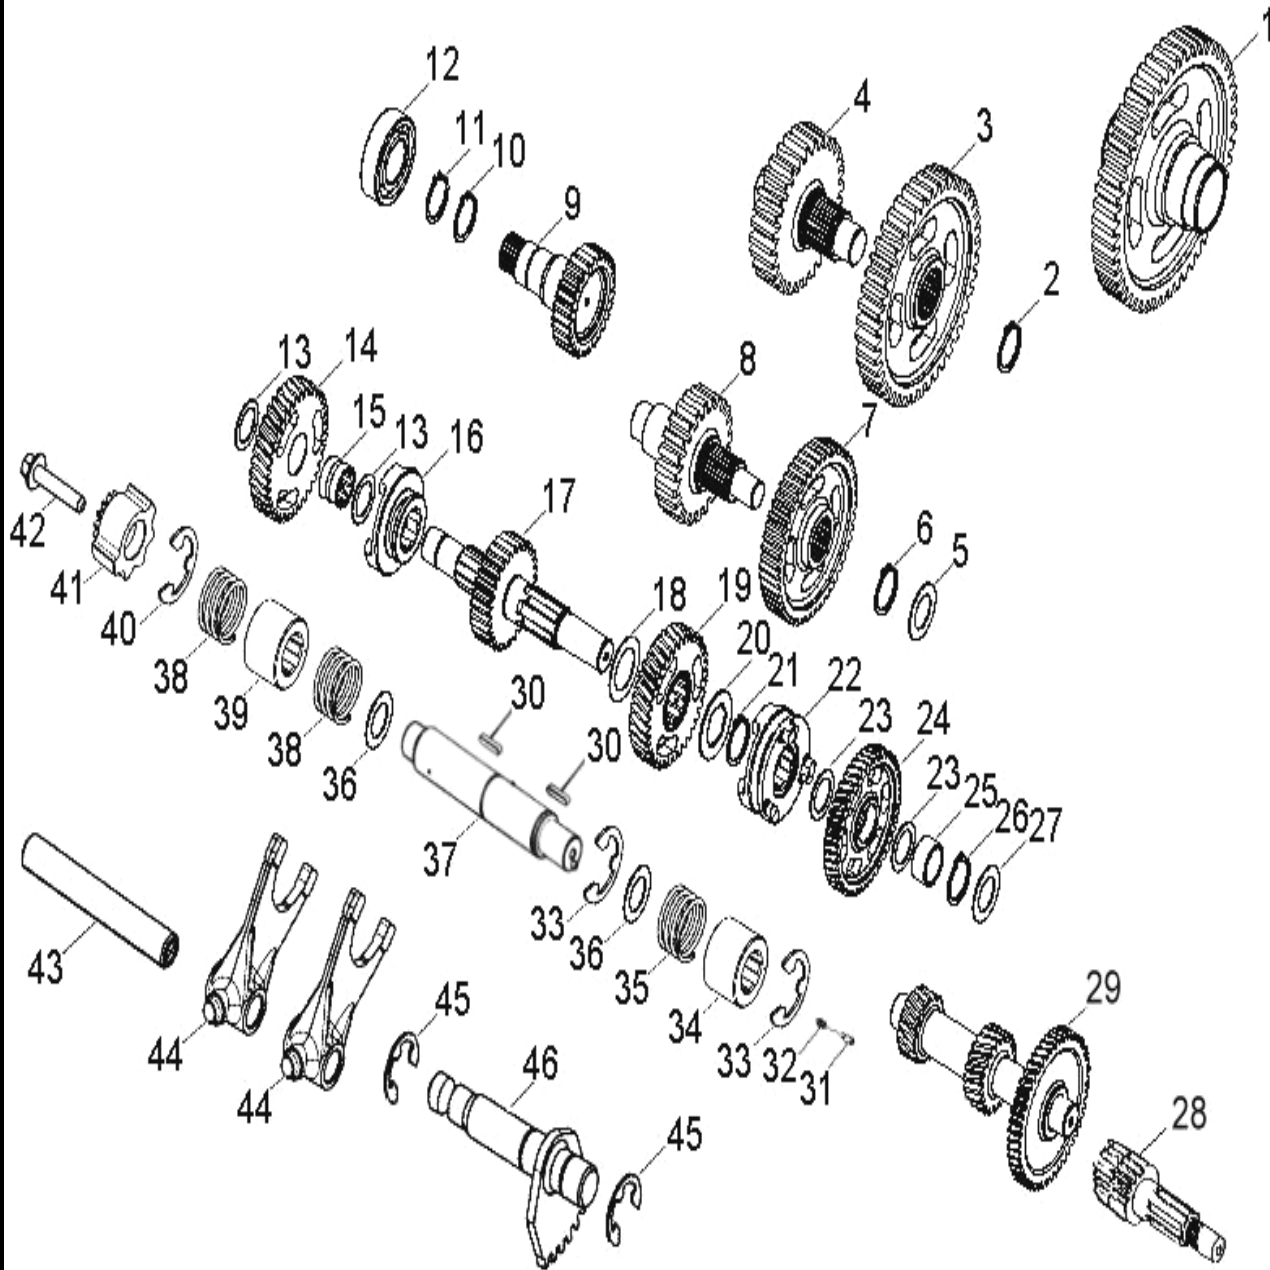

D-36: TRANSMISSION

Item	Description	Part Number	Q.ty
41	Gear Drum Shift	2431050S-000	1
42	Bolt	96000-060288-10C	1
43	Shaft Gear Shift	2424155L-000	1
44	Fork Shift	2423150A-000	2
45	E-Clip	94513-1200E	2
46	Spindle	2461150S-000	1