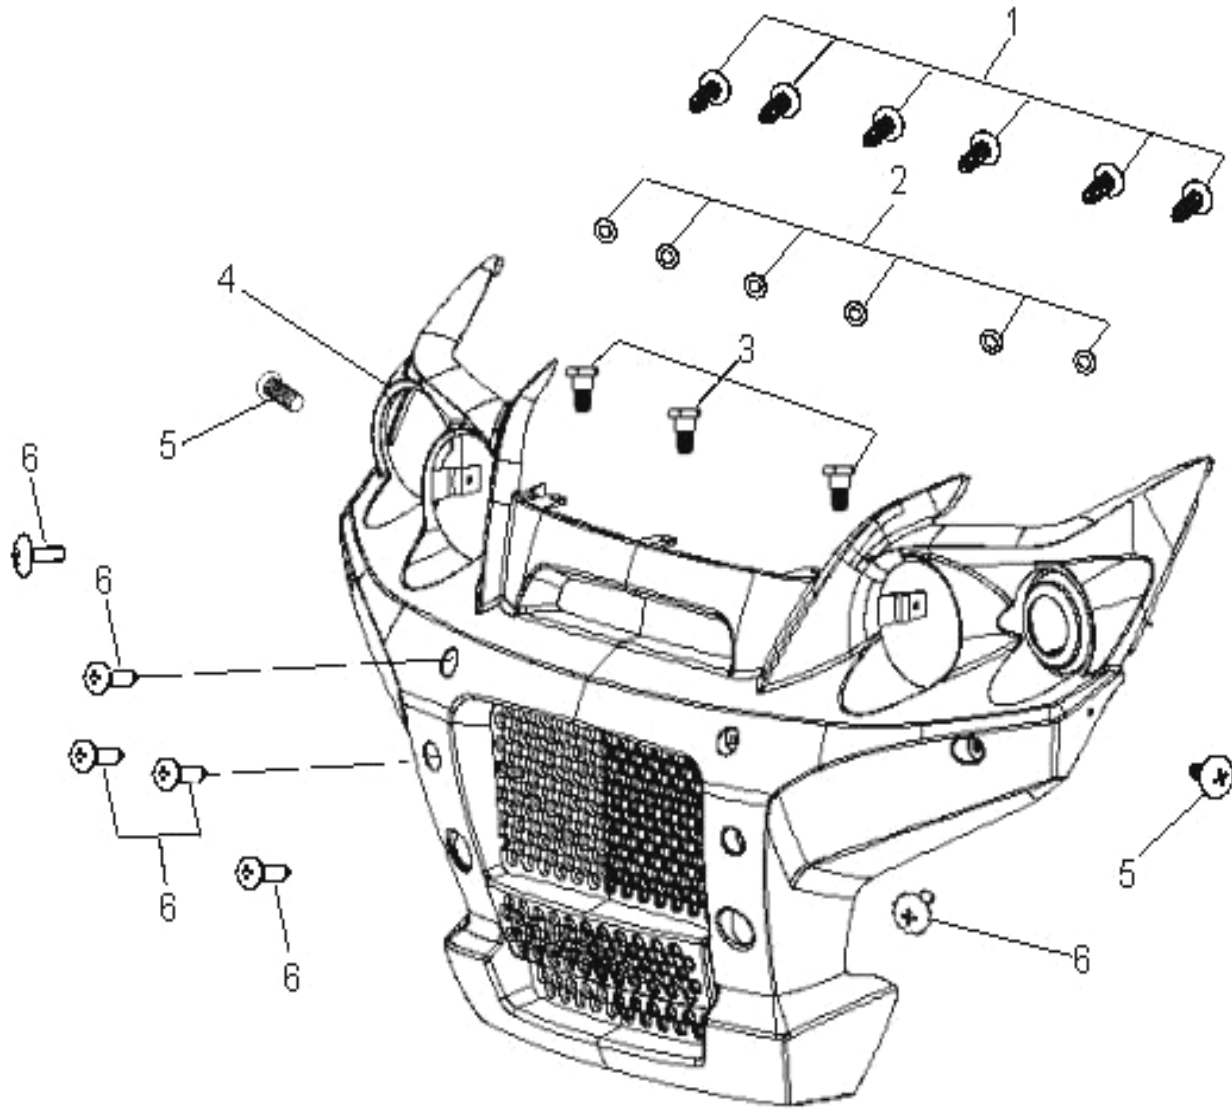

# CUBE

□

D-1: SEAT & CAGE

Item	Description	Part Number	Q.ty
1	Headrest	77250201-000	2
2	Seat	77240201-000	2
3	Seat Guider Upper RH	77249201-000	2
4	Seat Guider Upper LH	77248201-000	2
5	Bolt	96000-080168-0KL	8
6	Seat Guider Bottom	77247201-000	4
7	Nut	90355-08000-0UK	8
8	Bolt	91006-080188-0KL	12
9	Frame Cage Rear	50148201-000	1
10	Bolt	96007-060168-00K	6
11	Frame Cage Rear	50148202-000	1
12	Frame Cage LH	50146201-000	1
13	Bolt	91006-080258-0KL	8
14	Mirror LH	88120205-000	1
15	Bolt	91000-060148-0KL	4
16	Bolt	91006-080508-0KL	2
17	Frame Cage Front	50147201-000	1
18	Frame Cage RH	50145201-000	1
19	Mirror RH	88110205-000	1
20	ASM Seat Belt	88170201-000	2
21	Manual Owner's	88510232-000	1

D-2: BUMPER

Item	Description	Part Number	Q.ty
1	Screw	93903-1050168-00K	6
2	Washer	94101-0514010-00K	6
3	Bolt	92003-060168-00K	3
4	Cover Headlight	50461211-000	1
5	Bolt	93100-050168-00K	2
6	Bolt	93800-060128-00K	6

Item	Description	Part Number	Q.ty
1	Bolt	92001-080168-0KL	8
2	Bracket, Bumper	50450226-000	1
3	Bumper	50455210-000	1
4	Cap, Plastic	81151202-000	2
5	Cap, Dustproof	52424208-000	6
6	Bolt	92001-080168-0KL	2
7	Grab Bar, Middle	53162201-000	1
8	Bolt	96000-120738-14K	2
9	Tube Dump Box	50156201-000	2
10	Seat, Grease Contain	52524131-000	4
11	Nut	90355-12000-0UK	2
12	Asm., Frame	50100308-067	1