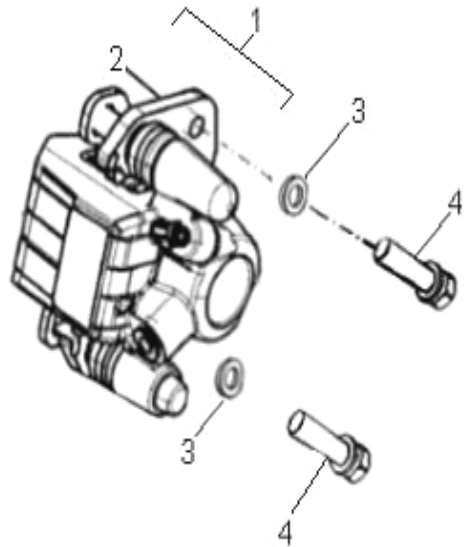

D-19: FRONT BRAKE CALIPER

Item	Description	Part Number	Q.ty
1	Asm. Caliper RH	45002201-000	1
2	Pads Caliper Front	43121202-000	2
3	Washer	94101-0816020-00C	4
4	Screw	96002-080308-00K	4
5	Asm. Caliper LH	45001201-000	1