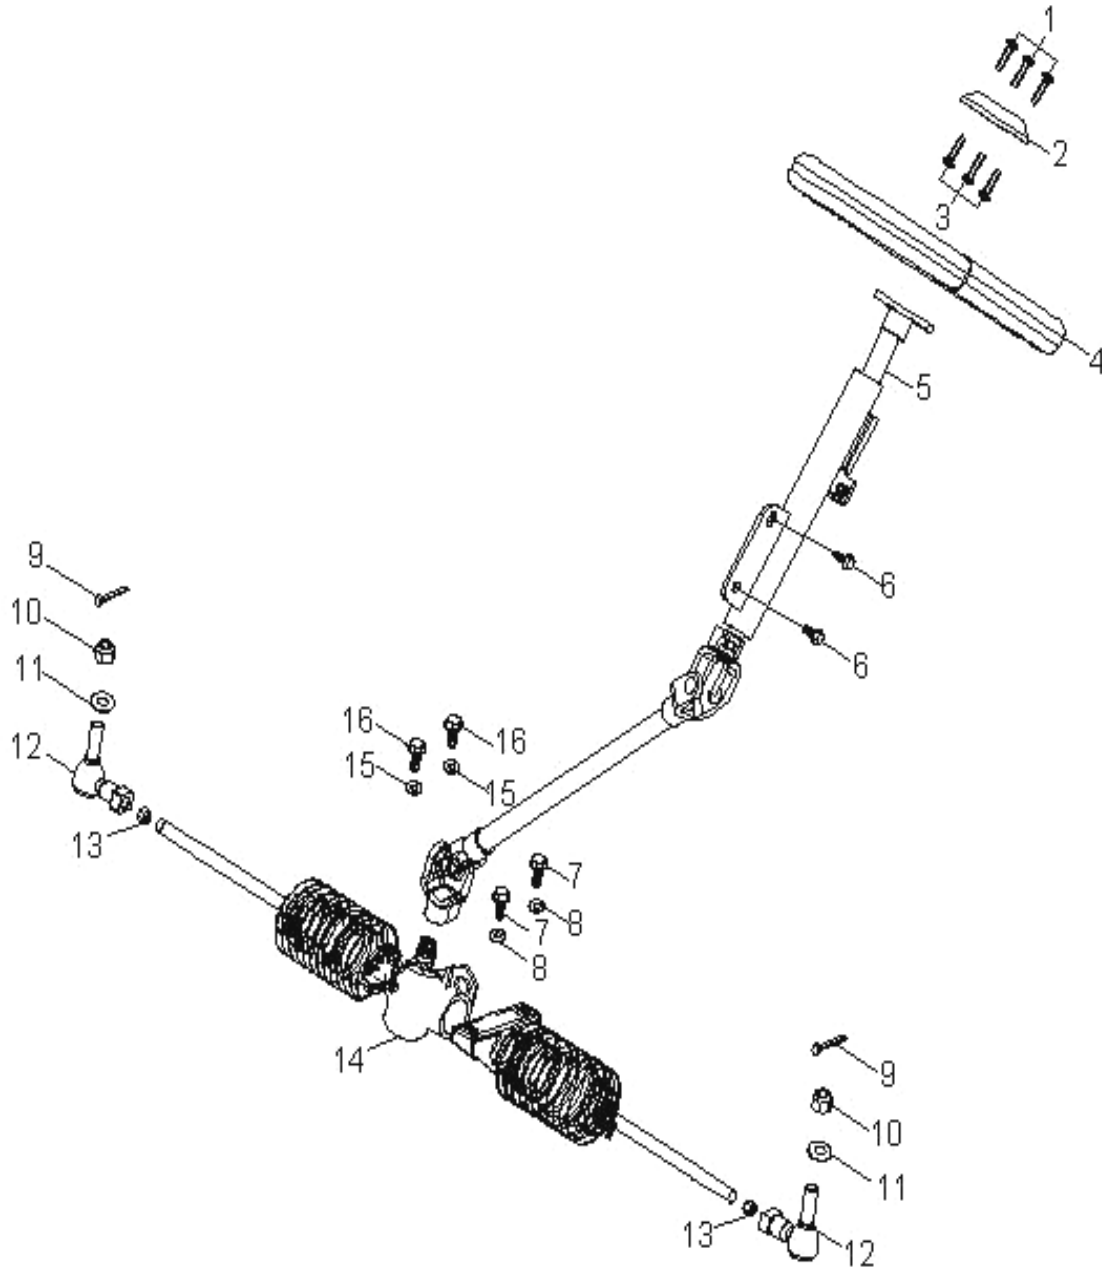

D-14: STEERING

Item	Description	Part Number	Q.ty
1	Bolt	93800-060148-00K	3
2	Cover Steering Wheel	53603201-000	1
3	Screw	93903-1050208-00K	3
4	Steering Wheel	53601201-000	1
5	Shaft Steering	51107216-000	1
6	Bolt	96000-100208-0KL	2
7	Bolt	96000-080168-0KL	2
8	Washer	94101-0822020-00C	2
9	Pin Cotter	94201-23250	2
10	Nut	90354-12000-00C	2
11	Washer	94101-1225040-00C	2
12	Rod End	53414203-000	2
13	Nut	94001-12000-00C	2
14	Gear Box Steering	51340201-000	1
15	Washer	94101-1022020-00C	2
16	Bolt	96000-100328-0KL	2