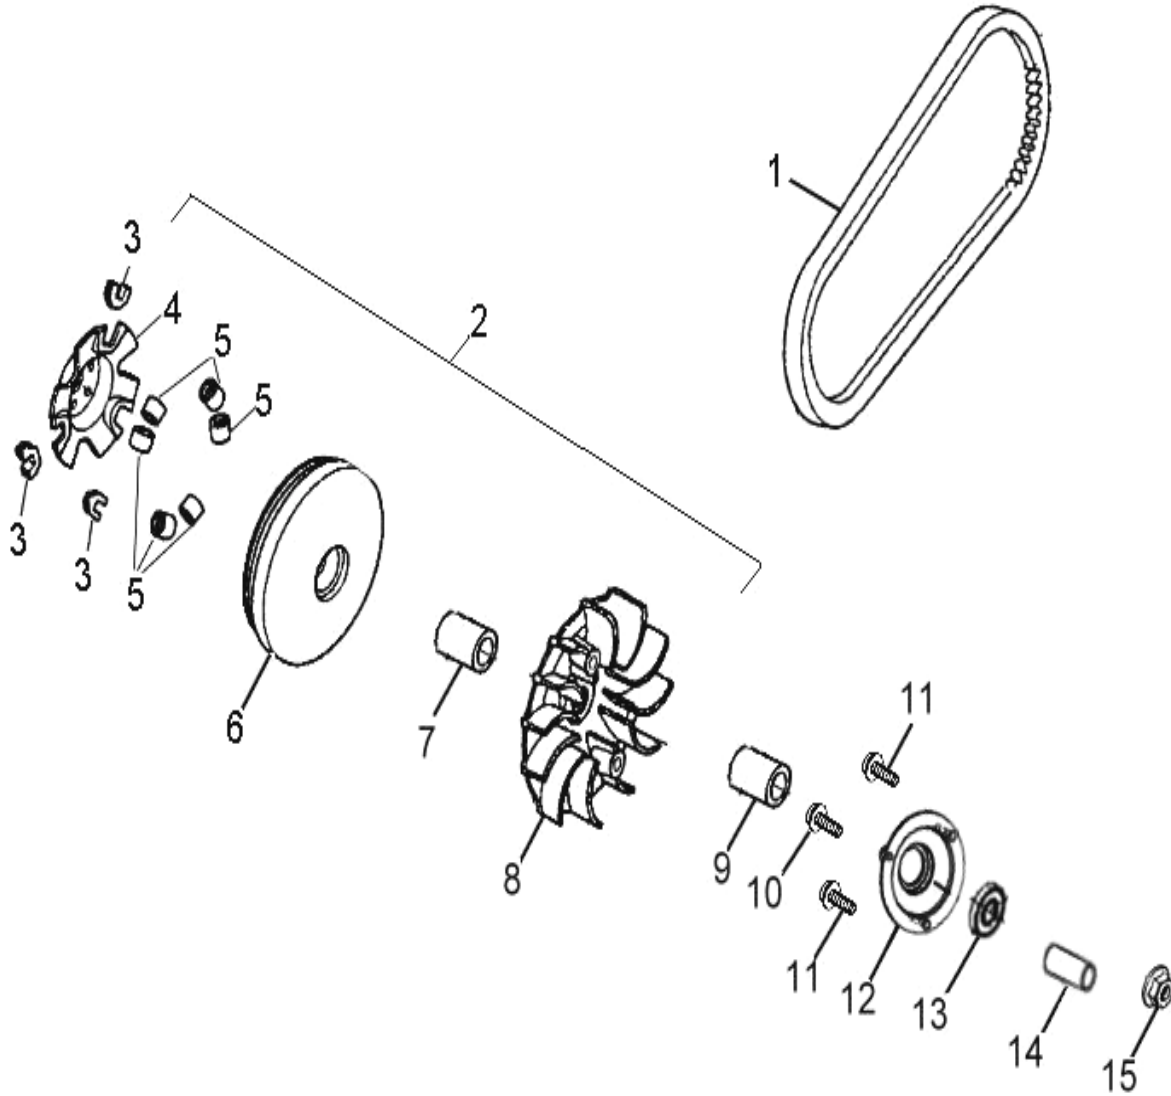

# D-32: RIGHT CRANKCASE COVER

Item	Description	Part Number	Q.ty
1	Bolt	96000-060128-08C	1
2	Retainer Sight Glass	1133350S-000	1
3	Bolt	96000-060458-08C	4
4	Bolt	96000-061358-08C	7
5	Bolt	96000-060108-00K	1
6	Washer	94101-0612010-00U	1
7	Cap (Nickel Silver)	96600-30075000000	1
8	O-Ring	93210-02724	1
9	Cover Crankcase RH	1133050A-000	1
10	Pin Dowel	94301-10140	2
11	Gasket Crankcase RH	1139350A-001	1
12	Stator	31120207-000	1
13	Screw	91300-050258-00C	3
14	Bolt	91005-080188-00C	3
15	Bolt	92000-050128-00C	2
16	Flywheel	31110209-000	1
17	Outer One Way	28121203-000	1
18	Asm. Rollor One Way	2813050B-000	1

# D-33: VALVE CAM

Item	Description	Part Number	Q.ty
1	Nut Tappet Adj.	90206-05000-00A	2
2	Screw Tappet Adj.	90012-06015	2
3	Asm. Dec. Release	1445650A-000	1
4	Arm Valve Rocker	1443150A-000	2
5	Nut	94050-08000-00C	4
6	Washer	94101-0818023-00U	4
7	Bracket Cam Shaft	1221150A-000	1
8	Shaft In. Rocker Arm	1445250A-000	1
9	Shaft Ex. Rocker Arm	1445350A-000	1
10	Asm. Cam Shaft	1440050B-000	1
11	Guide Cam Chain LH	1450055L-000	1
12	Chain Cam	1440155S-000	1
13	Guide Cam Chain RH	1455050A-000	1
14	Gasket Tensioner	14523119-001	1
15	Tensioner	14521119-000	1
16	Bolt	96000-060228-14C	2
17	O-Ring	93210-00915	1
18	Screw	93000-060068-00K	1
19	Pivot Guide	1453550A-000	1

D-34: DRIVE CLUTCH

Item	Description	Part Number	Q.ty
1	Belt Driven	2310050B-000	1
2	Asm. Sliding	2210350A-000	1
3	Bushing Slider	2213250A-000	3
4	Plate Sheave	2213150A-000	1
5	Roller	2212150A-000	6
6	Wheel Slot	2211050A-000	1
7	Bushing Sheave	22106203-000	1
8	Sheave moveable	2210250A-000	1
9	Bushing Sheave	2210650A-000	1
10	Bolt	96000-060168-08C	1
11	Bolt	96000-060258-08C	2
12	Derby Cover	1135550A-000	1
13	Bearing Ball	96100-69050-LLU00	1
14	Tube Spacer	42810223-000	1
15	Nut	94050-14000-00C	1