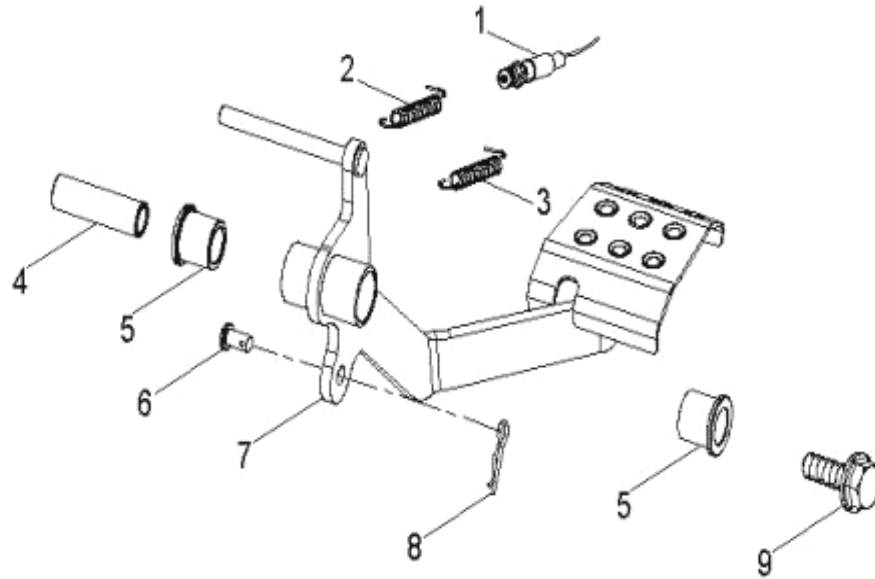

D-17: FOOT BRAKE

Item	Description	Part Number	Q.ty
1	Switch Brake	34916201-000	1
2	Spring Switch	43422201-000	1
3	Spring	43421206-000	1
4	Tube Spacer	43461201-000	1
5	Bushing	53135202-000	2
6	Pin	94302-07018	1
7	Padel Brake	43456212-000	1
8	Cotter Pin	94203-12200	1
9	Bolt	96000-100658-0KL	1