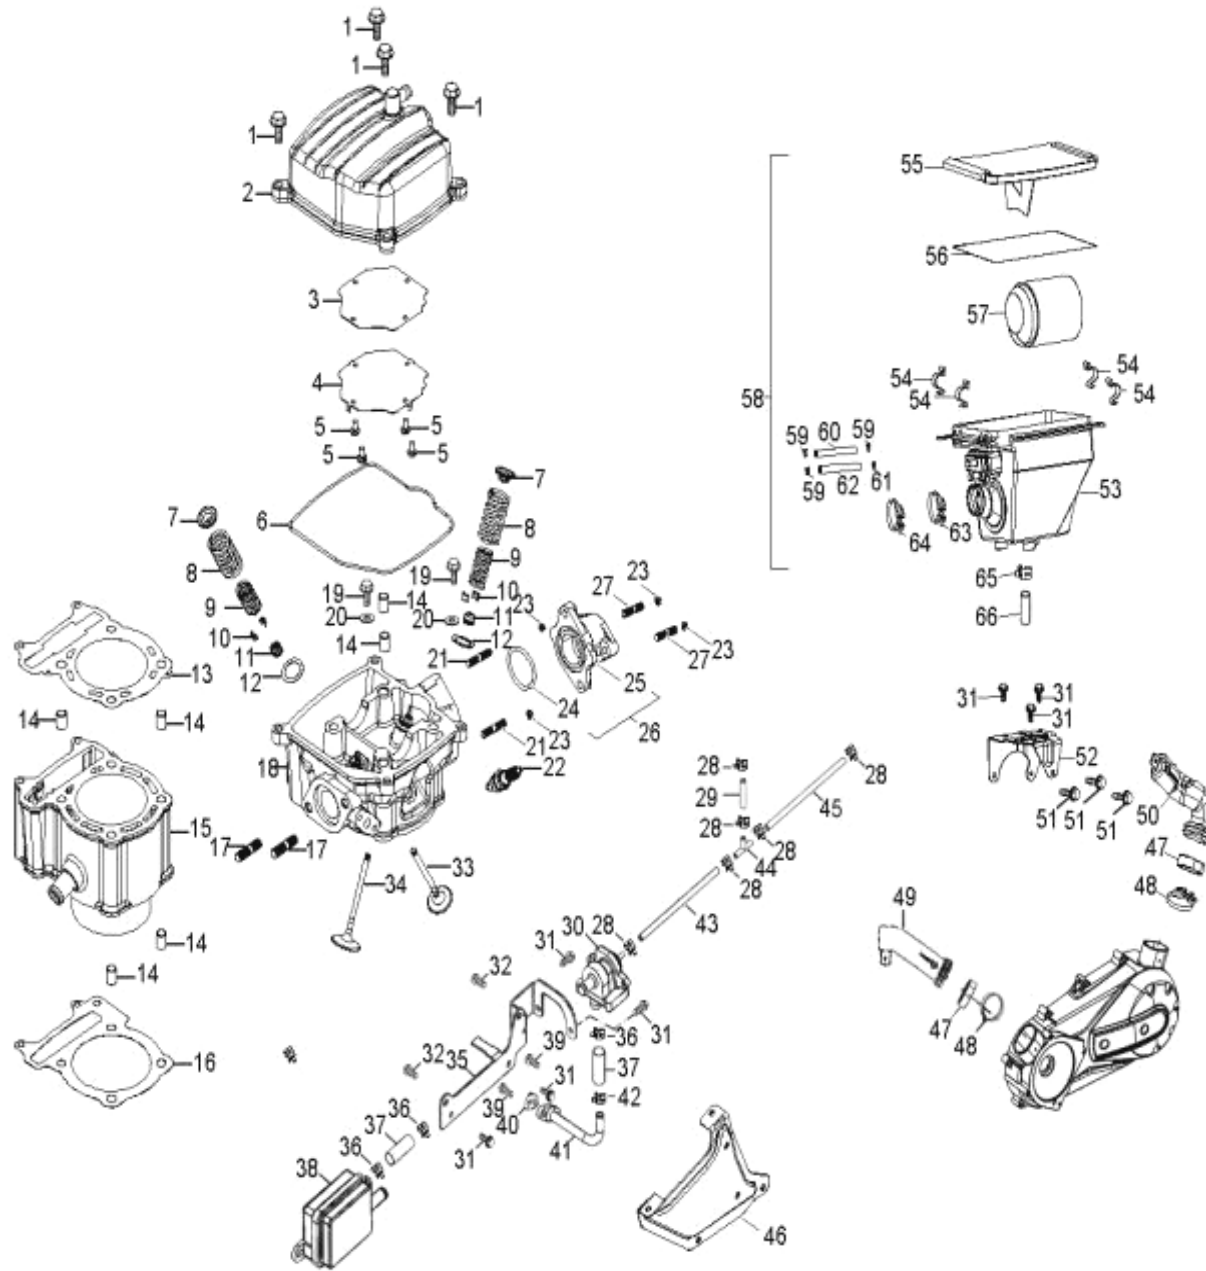

D-28: CYLINDER HEAD, DUAL INTAKE & AIR FILTER

Item	Description	Part Number	Q.ty
41	Tube Dual- Intake	18640206-000	1
42	Clip	94510-13000	1
43	Hose	94407-04007-320	1
44	T-Joint	16126201-000	1
45	Hose	94407-04007-200	2
46	Bracket Dual-intake	18993201-000	1
47	Boot Duct	17269203-000	2
48	Strap	89669212-000	2
49	Duct Outlet	1725655E-000	1
50	Duct Outlet	17259202-000	1
51	Bolt	96000-060148-08C	3
52	Mount Air Cleaner	17209201-000	1
53	Box Air Cleaner	17203208-000	1
54	Clip	1720839A-000	4
55	Cover Air Cleaner	17207207-000	1
56	Gasket	3371639A-000	1
57	Filter Air Cleaner	17205201-000	1
58	Asm. Cleaner Air	17200212-000	1
59	Clip	94510-15000	3
60	Tube Breather Ventilated	17381214-000	1
61	Clip	94510-14018	1
62	Tube Breather Ventilated	17381208-000	1
63	Strap	89669202-000	1
64	Strap	89669203-000	1
65	Clamp	94515-15010	1
66	Hose Drain	94404-01613-060	1