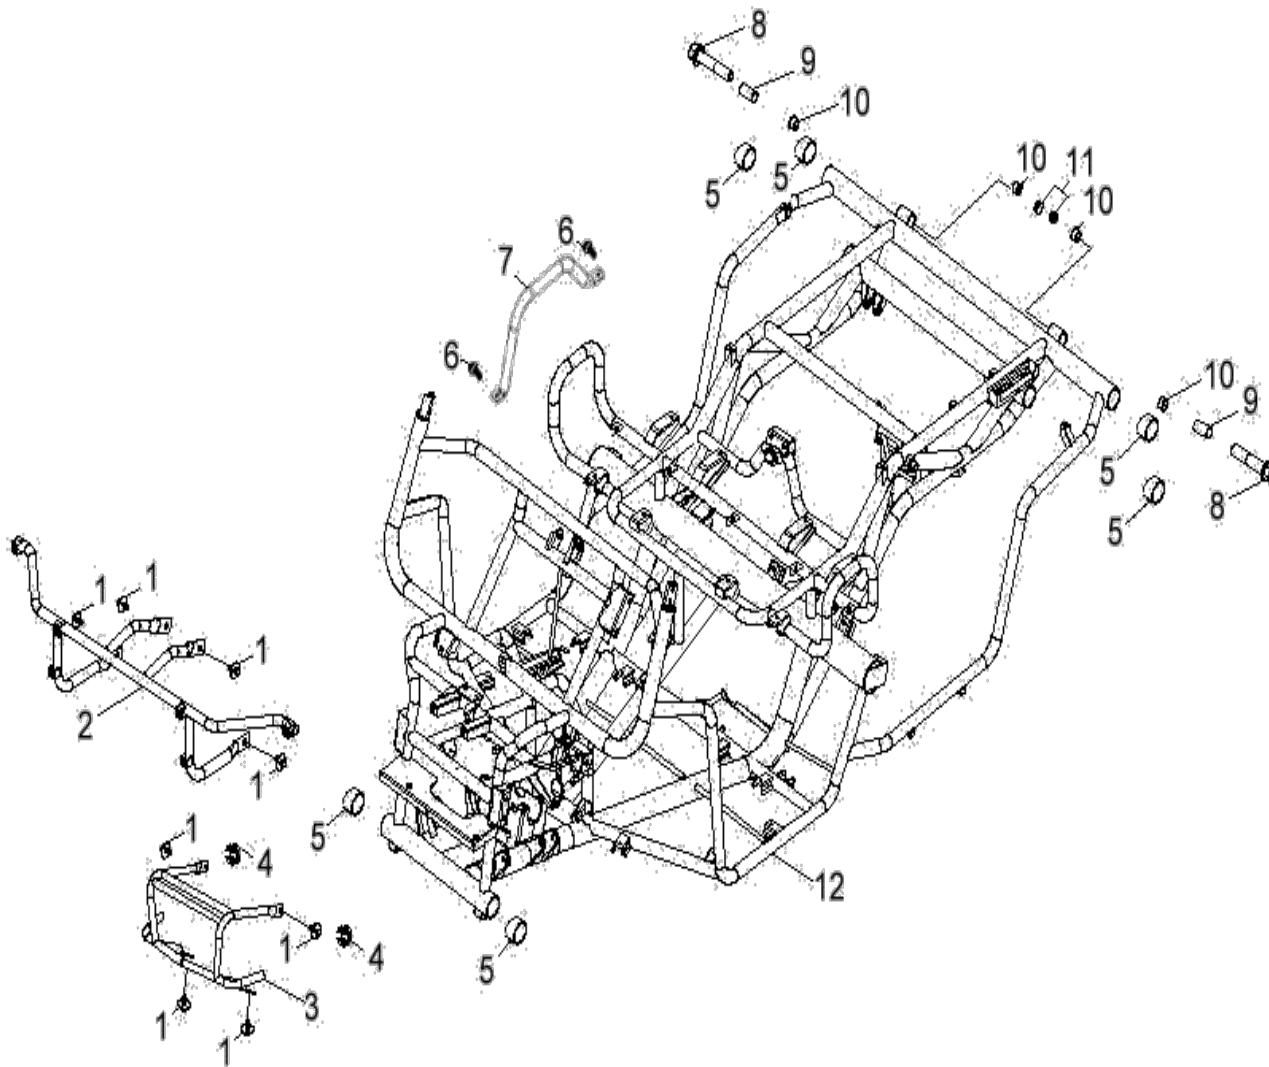

D-2: BUMPER

Item	Description	Part Number	Q.ty
1	Screw	93903-1050168-00K	6
2	Washer	94101-0514010-00K	6
3	Bolt	92003-060168-00K	3
4	Cover Headlight	50461211-000	1
5	Bolt	93100-050168-00K	2
6	Bolt	93800-060128-00K	6

D-3: FRAME BODY

Item	Description	Part Number	Q.ty
1	Bolt	92001-080168-0KL	8
2	Bracket Bumper	50450226-000	1
3	Bumper	50455210-000	1
4	Cap Dustproof	52424208-000	6
5	Asm. Frame	50100251-067	1
6	Bolt	96000-120738-14K	2
7	Tube Dump Box	50156201-000	2
8	Seat Grease Contain	52524131-000	4
9	Nut	90355-12000-0UK	2

Item	Description	Part Number	Q.ty
1	Bolt	92001-080168-0KL	8
2	Bracket, Bumper	50450226-000	1
3	Bumper	50455210-000	1
4	Cap, Plastic	81151202-000	2
5	Cap, Dustproof	52424208-000	6
6	Bolt	92001-080168-0KL	2
7	Grab Bar, Middle	53162201-000	1
8	Bolt	96000-120738-14K	2
9	Tube Dump Box	50156201-000	2
10	Seat, Grease Contain	52524131-000	4
11	Nut	90355-12000-0UK	2
12	Asm., Frame	50100308-067	1

D-4: MOLDINGS

Item	Description	Part Number	Q.ty
1	Bolt	93800-060168-00K	41
2	Panel Side RH	83500216-000	1
3	U-Nut M6	61121202-00D	23
4	Shield Seat	61014201-000	1
5	Shield Parking Lever	61015201-000	1
6	Screw	93903-1040128-00K	8
7	Fender Upper RH	62110201-000	1
8	U-Nut M5	61121203-00C	4
9	Fender Middle RH	62130201-000	1
10	Washer	94150-0717050-00K	6
11	Washer	94150-0717095-00K	4
12	Floor	64220201-000	1
13	Bolt	96007-060168-00K	10
14	Venner Seat Shield	61016201-000	1
15	Washer	94101-0618015-00K	6
16	Fender Middle LH	62120201-000	1
17	Fender Upper LH	62100201-000	1
18	Panel Side LH	83600216-000	1
19	Screw	93903-1050168-00K	14
20	Fender Rear LH	62820201-000	1
21	License Plate	33708209-000	1
22	Bolt	93100-050168-00K	2
23	Fender Rear RH	62810201-000	1