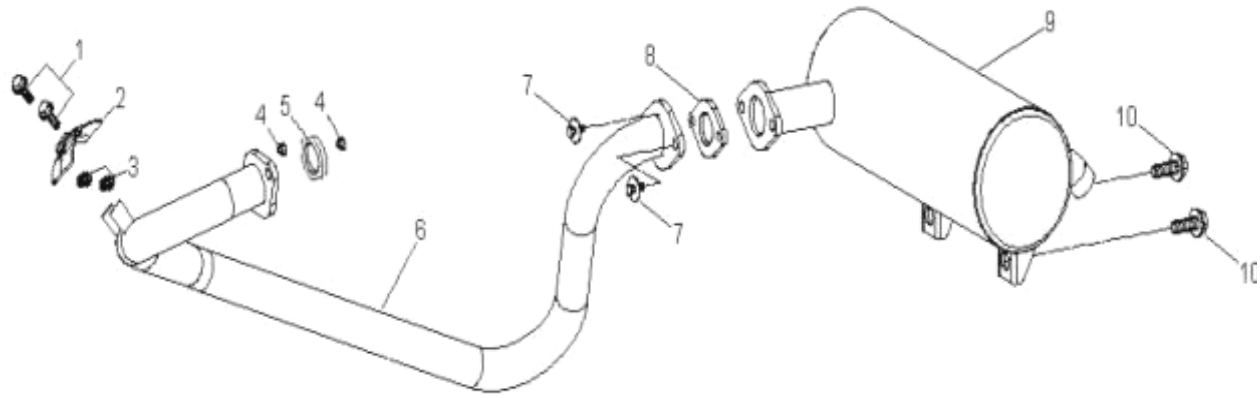

D-11: EXHAUST PIPE

Item	Description	Part Number	Q.ty
1	Bolt	96000-060108-00K	2
2	Shield Exhaust	18315221-000	1
3	Gasket	94102-0613010-000	2
4	Nut	94050-08000-00C	2
5	Gasket	94104-2837050-000	1
6	Pipe Exhaust Front	18299221-000	1
7	Screw	91300-080258-00K	2
8	Gasket	16101205-000	1
9	Silencer	18298223-000	1
10	Bolt	96000-100208-0KL	2