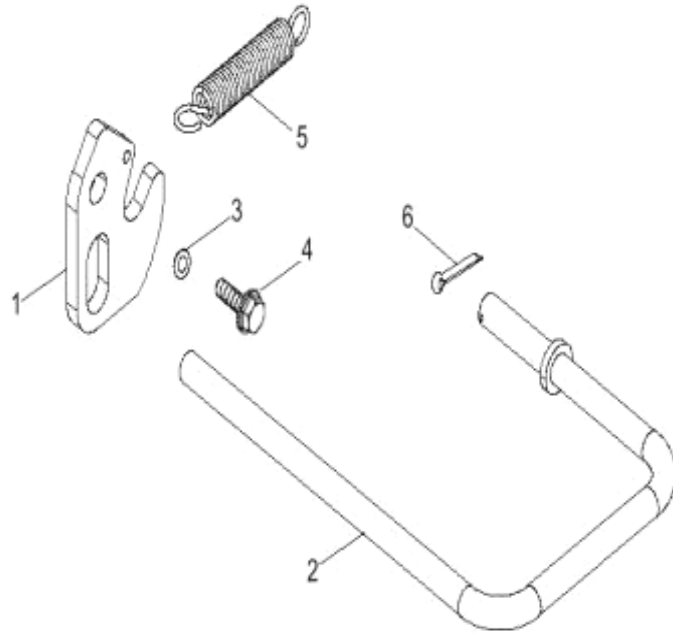

D-7: DUMP BOX LATCH

Item	Description	Part Number	Q.ty
1	Latch	50175201-000	1
2	Lever Latch	50176201-000	1
3	Washer	94101-0822020-00C	1
4	Bolt	96000-080168-0KL	1
5	Spring Latch	50177201-000	1
6	Pin Cotter	94201-32320	1