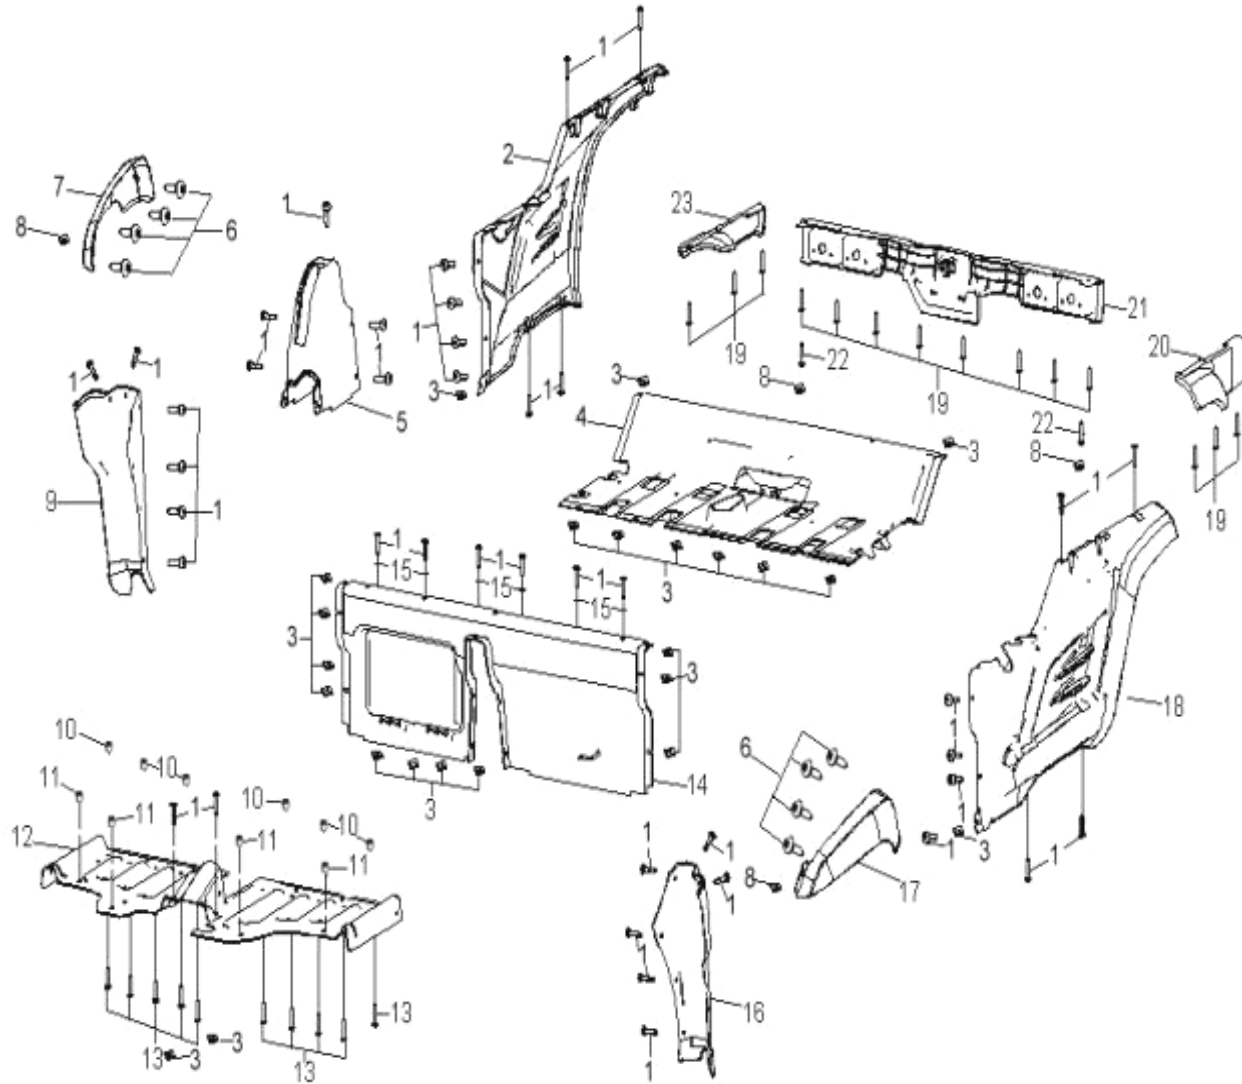

D-4: MOLDINGS

Item	Description	Part Number	Q.ty
1	Bolt	93800-060168-00K	41
2	Panel Side RH	83500216-000	1
3	U-Nut M6	61121202-00D	23
4	Shield Seat	61014201-000	1
5	Shield Parking Lever	61015201-000	1
6	Screw	93903-1040128-00K	8
7	Fender Upper RH	62110201-000	1
8	U-Nut M5	61121203-00C	4
9	Fender Middle RH	62130201-000	1
10	Washer	94150-0717050-00K	6
11	Washer	94150-0717095-00K	4
12	Floor	64220201-000	1
13	Bolt	96007-060168-00K	10
14	Venner Seat Shield	61016201-000	1
15	Washer	94101-0618015-00K	6
16	Fender Middle LH	62120201-000	1
17	Fender Upper LH	62100201-000	1
18	Panel Side LH	83600216-000	1
19	Screw	93903-1050168-00K	14
20	Fender Rear LH	62820201-000	1
21	License Plate	33708209-000	1
22	Bolt	93100-050168-00K	2
23	Fender Rear RH	62810201-000	1