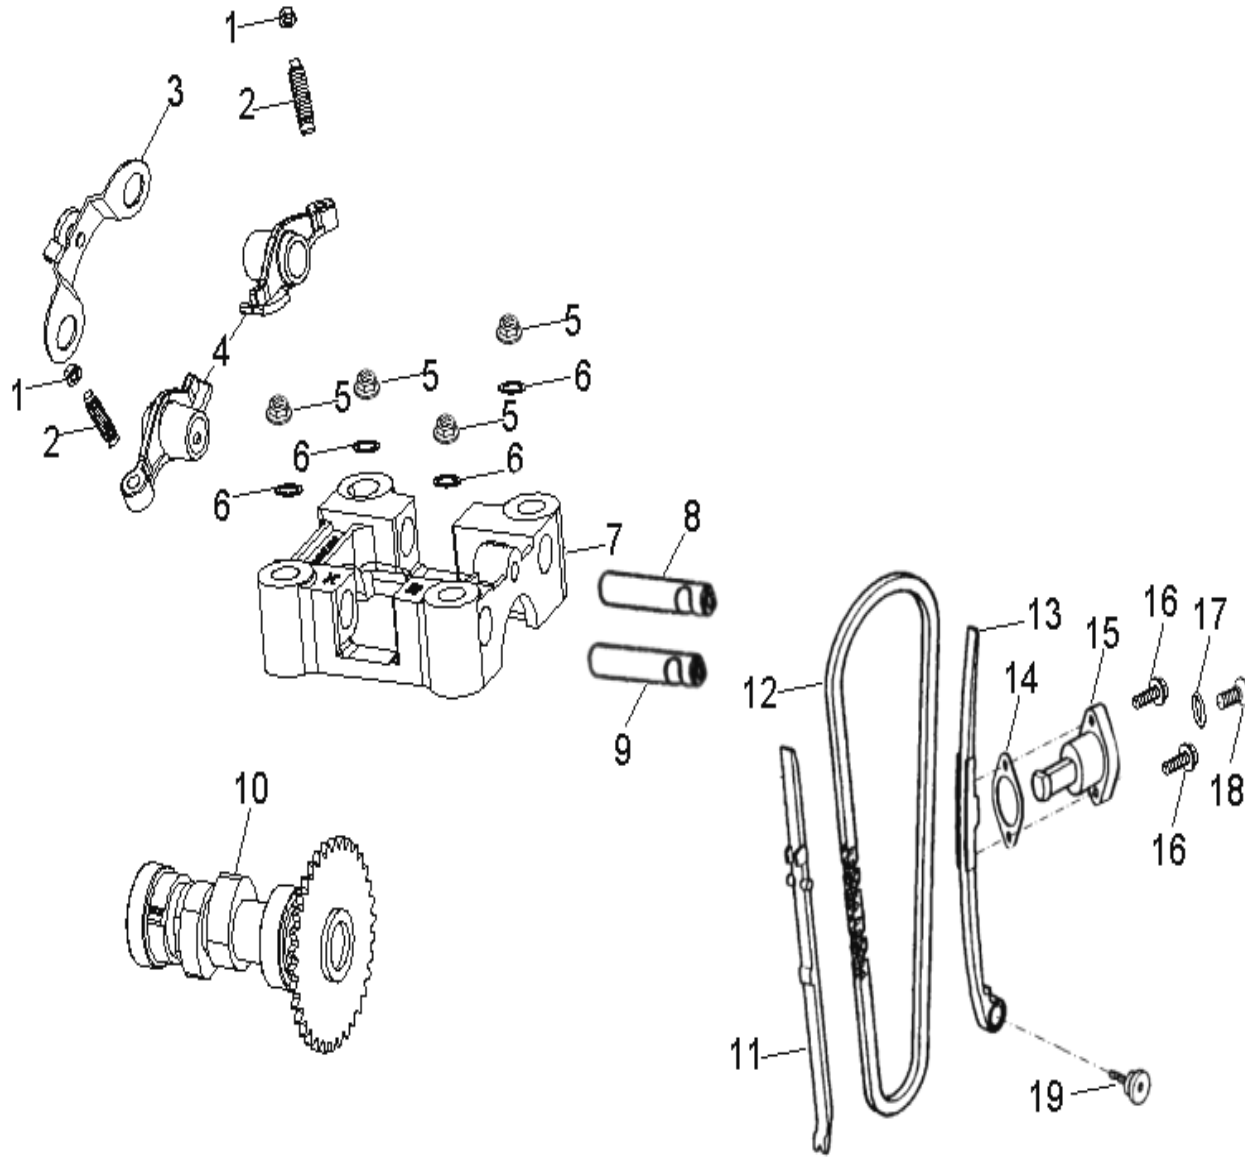

# D-32: RIGHT CRANKCASE COVER

Item	Description	Part Number	Q.ty
1	Bolt	96000-060128-08C	1
2	Retainer Sight Glass	1133350S-000	1
3	Bolt	96000-060458-08C	4
4	Bolt	96000-061358-08C	7
5	Bolt	96000-060108-00K	1
6	Washer	94101-0612010-00U	1
7	Cap (Nickel Silver)	96600-30075000000	1
8	O-Ring	93210-02724	1
9	Cover Crankcase RH	1133050A-000	1
10	Pin Dowel	94301-10140	2
11	Gasket Crankcase RH	1139350A-001	1
12	Stator	31120207-000	1
13	Screw	91300-050258-00C	3
14	Bolt	91005-080188-00C	3
15	Bolt	92000-050128-00C	2
16	Flywheel	31110209-000	1
17	Outer One Way	28121203-000	1
18	Asm. Rollor One Way	2813050B-000	1

# D-33: VALVE CAM

Item	Description	Part Number	Q.ty
1	Nut Tappet Adj.	90206-05000-00A	2
2	Screw Tappet Adj.	90012-06015	2
3	Asm. Dec. Release	1445650A-000	1
4	Arm Valve Rocker	1443150A-000	2
5	Nut	94050-08000-00C	4
6	Washer	94101-0818023-00U	4
7	Bracket Cam Shaft	1221150A-000	1
8	Shaft In. Rocker Arm	1445250A-000	1
9	Shaft Ex. Rocker Arm	1445350A-000	1
10	Asm. Cam Shaft	1440050B-000	1
11	Guide Cam Chain LH	1450055L-000	1
12	Chain Cam	1440155S-000	1
13	Guide Cam Chain RH	1455050A-000	1
14	Gasket Tensioner	14523119-001	1
15	Tensioner	14521119-000	1
16	Bolt	96000-060228-14C	2
17	O-Ring	93210-00915	1
18	Screw	93000-060068-00K	1
19	Pivot Guide	1453550A-000	1