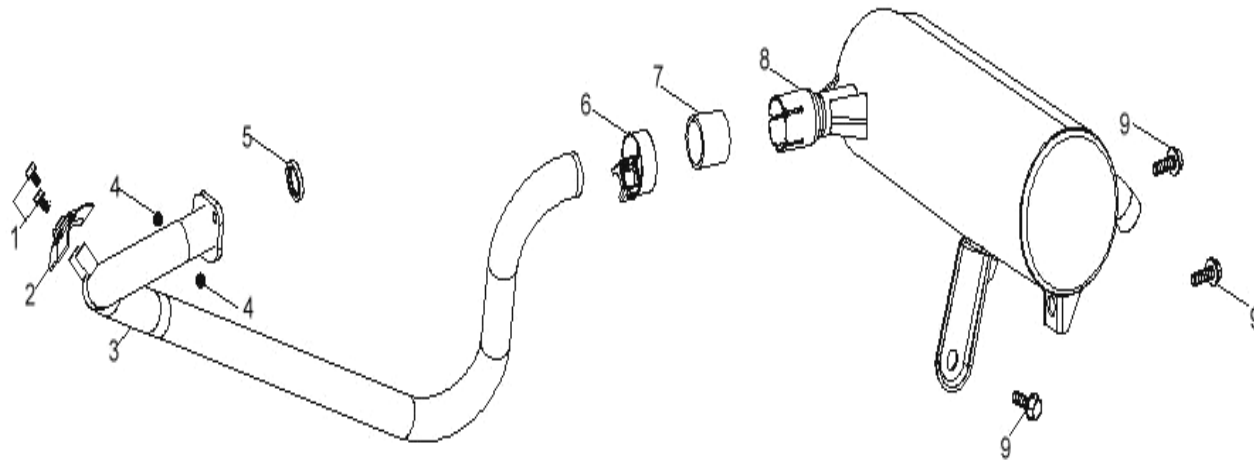

Item	Description	Part Number	Q.ty
1	Bolt	96000-060108-00B	2
2	Shield, Exhaust	18315221-000	1
3	Pipe, Exhaust, Front	18299222-000	1
4	Nut	94050-08000-00C	2
5	Gasket	94104-2837050-000	1
6	Spring	94514-45015	1
7	Collar	18321203-000	1
8	Silencer	18298228-000	1
9	Bolt	96000-100208-0KL	3