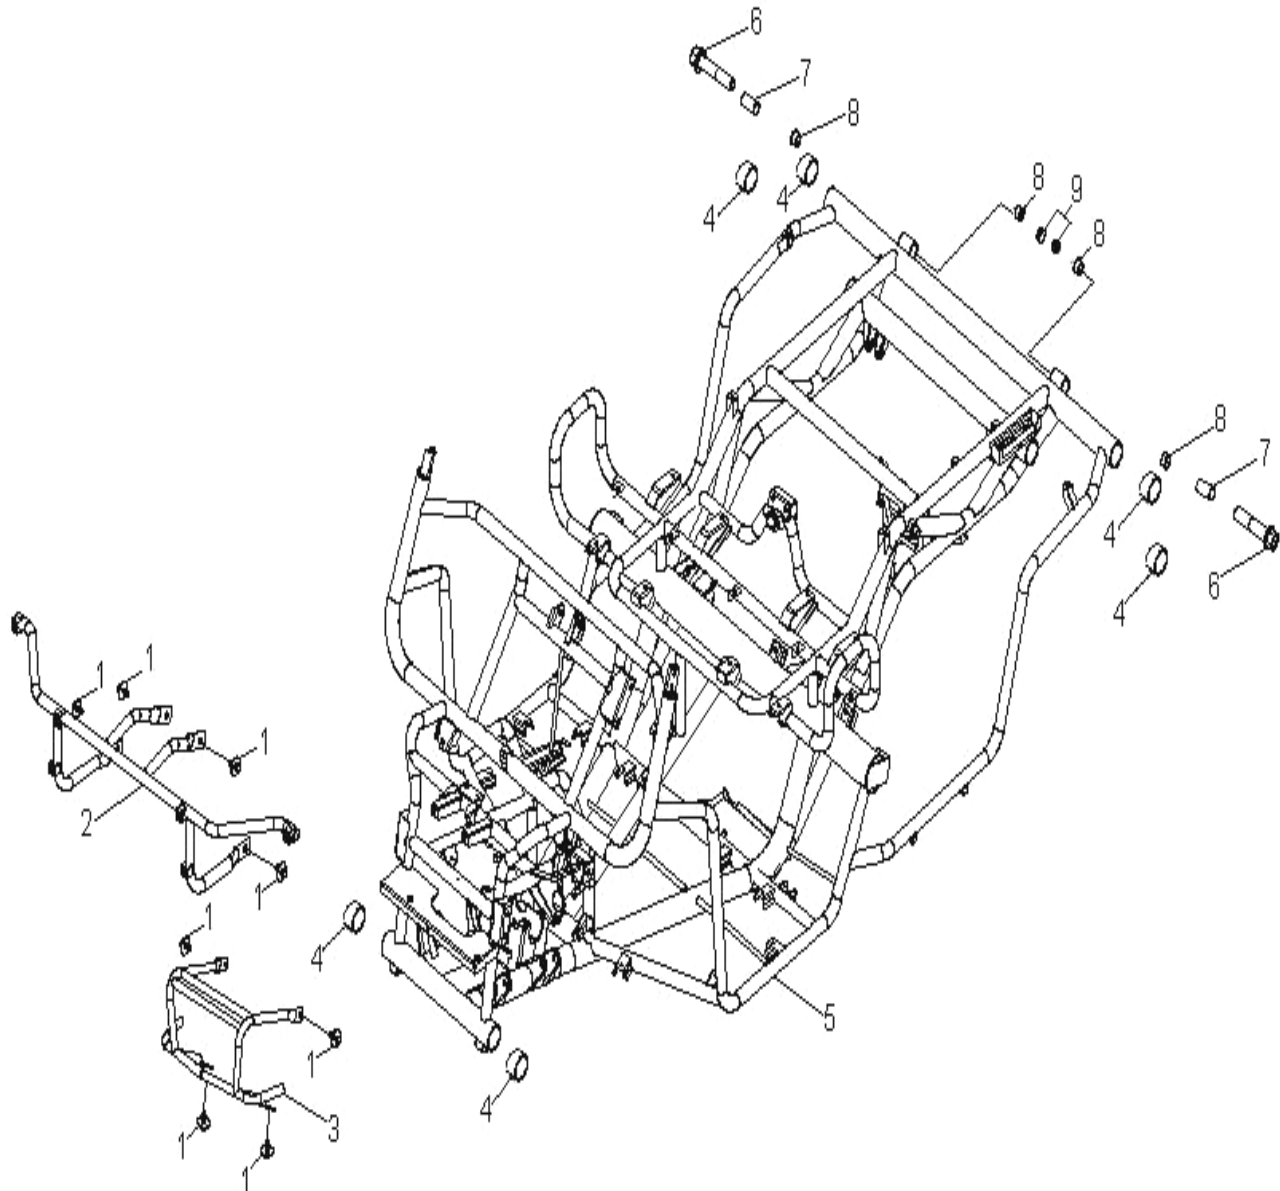

# CUBE

□

D-1: SEAT & CAGE

Item	Description	Part Number	Q.ty
1	Headrest	77250201-000	2
2	Seat	77240201-000	2
3	Seat Guider Upper RH	77249201-000	2
4	Seat Guider Upper LH	77248201-000	2
5	Bolt	96000-080168-0KL	8
6	Seat Guider Bottom	77247201-000	4
7	Nut	90355-08000-0UK	8
8	Bolt	91006-080188-0KL	12
9	Frame Cage Rear	50148201-000	1
10	Bolt	96007-060168-00K	6
11	Frame Cage Rear	50148202-000	1
12	Frame Cage LH	50146201-000	1
13	Bolt	91006-080258-0KL	8
14	Mirror LH	88120205-000	1
15	Bolt	91000-060148-0KL	4
16	Bolt	91006-080508-0KL	2
17	Frame Cage Front	50147201-000	1
18	Frame Cage RH	50145201-000	1
19	Mirror RH	88110205-000	1
20	ASM Seat Belt	88170201-000	2
21	Manual Owner's	88510232-000	1

D-2: BUMPER

Item	Description	Part Number	Q.ty
1	Screw	93903-1050168-00K	6
2	Washer	94101-0514010-00K	6
3	Bolt	92003-060168-00K	3
4	Cover Headlight	50461211-000	1
5	Bolt	93100-050168-00K	2
6	Bolt	93800-060128-00K	6

D-3: FRAME BODY

Item	Description	Part Number	Q.ty
1	Bolt	92001-080168-0KL	8
2	Bracket Bumper	50450226-000	1
3	Bumper	50455210-000	1
4	Cap Dustproof	52424208-000	6
5	Asm. Frame	50100251-067	1
6	Bolt	96000-120738-14K	2
7	Tube Dump Box	50156201-000	2
8	Seat Grease Contain	52524131-000	4
9	Nut	90355-12000-0UK	2

Item	Description	Part Number	Q.ty
1	Bolt	92001-080168-0KL	8
2	Bracket, Bumper	50450226-000	1
3	Bumper	50455210-000	1
4	Cap, Plastic	81151202-000	2
5	Cap, Dustproof	52424208-000	6
6	Bolt	92001-080168-0KL	2
7	Grab Bar, Middle	53162201-000	1
8	Bolt	96000-120738-14K	2
9	Tube Dump Box	50156201-000	2
10	Seat, Grease Contain	52524131-000	4
11	Nut	90355-12000-0UK	2
12	Asm., Frame	50100308-067	1