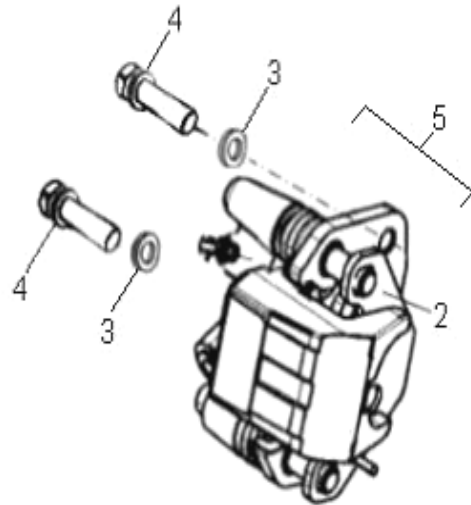

D-19: FRONT BRAKE CALIPER

Item	Description	Part Number	Q.ty
1	Asm. Caliper RH	45002201-000	1
2	Pads Caliper Front	43121202-000	2
3	Washer	94101-0816020-00C	4
4	Screw	96002-080308-00K	4
5	Asm. Caliper LH	45001201-000	1