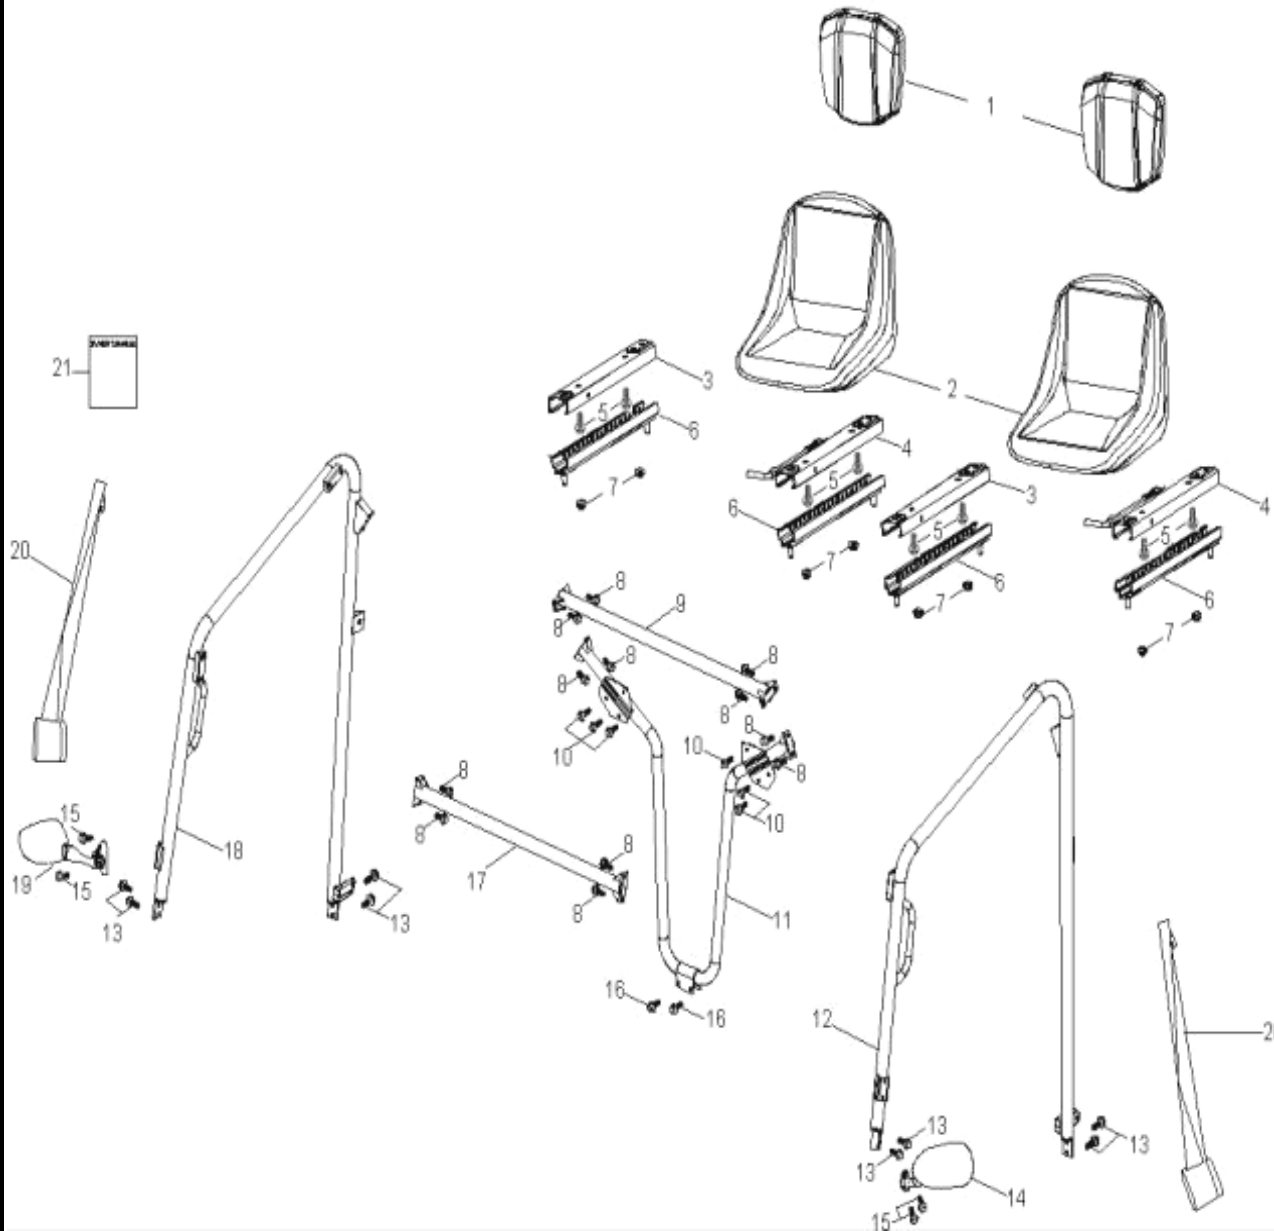

# CUBE

□

D-1: SEAT & CAGE

Item	Description	Part Number	Q.ty
1	Headrest	77250201-000	2
2	Seat	77240201-000	2
3	Seat Guider Upper RH	77249201-000	2
4	Seat Guider Upper LH	77248201-000	2
5	Bolt	96000-080168-0KL	8
6	Seat Guider Bottom	77247201-000	4
7	Nut	90355-08000-0UK	8
8	Bolt	91006-080188-0KL	12
9	Frame Cage Rear	50148201-000	1
10	Bolt	96007-060168-00K	6
11	Frame Cage Rear	50148202-000	1
12	Frame Cage LH	50146201-000	1
13	Bolt	91006-080258-0KL	8
14	Mirror LH	88120205-000	1
15	Bolt	91000-060148-0KL	4
16	Bolt	91006-080508-0KL	2
17	Frame Cage Front	50147201-000	1
18	Frame Cage RH	50145201-000	1
19	Mirror RH	88110205-000	1
20	ASM Seat Belt	88170201-000	2
21	Manual Owner's	88510232-000	1

D-2: BUMPER

Item	Description	Part Number	Q.ty
1	Screw	93903-1050168-00K	6
2	Washer	94101-0514010-00K	6
3	Bolt	92003-060168-00K	3
4	Cover Headlight	50461211-000	1
5	Bolt	93100-050168-00K	2
6	Bolt	93800-060128-00K	6

D-3: FRAME BODY

Item	Description	Part Number	Q.ty
1	Bolt	92001-080168-0KL	8
2	Bracket Bumper	50450226-000	1
3	Bumper	50455210-000	1
4	Cap Dustproof	52424208-000	6
5	Asm. Frame	50100251-067	1
6	Bolt	96000-120738-14K	2
7	Tube Dump Box	50156201-000	2
8	Seat Grease Contain	52524131-000	4
9	Nut	90355-12000-0UK	2

Item	Description	Part Number	Q.ty
1	Bolt	92001-080168-0KL	8
2	Bracket, Bumper	50450226-000	1
3	Bumper	50455210-000	1
4	Cap, Plastic	81151202-000	2
5	Cap, Dustproof	52424208-000	6
6	Bolt	92001-080168-0KL	2
7	Grab Bar, Middle	53162201-000	1
8	Bolt	96000-120738-14K	2
9	Tube Dump Box	50156201-000	2
10	Seat, Grease Contain	52524131-000	4
11	Nut	90355-12000-0UK	2
12	Asm., Frame	50100308-067	1