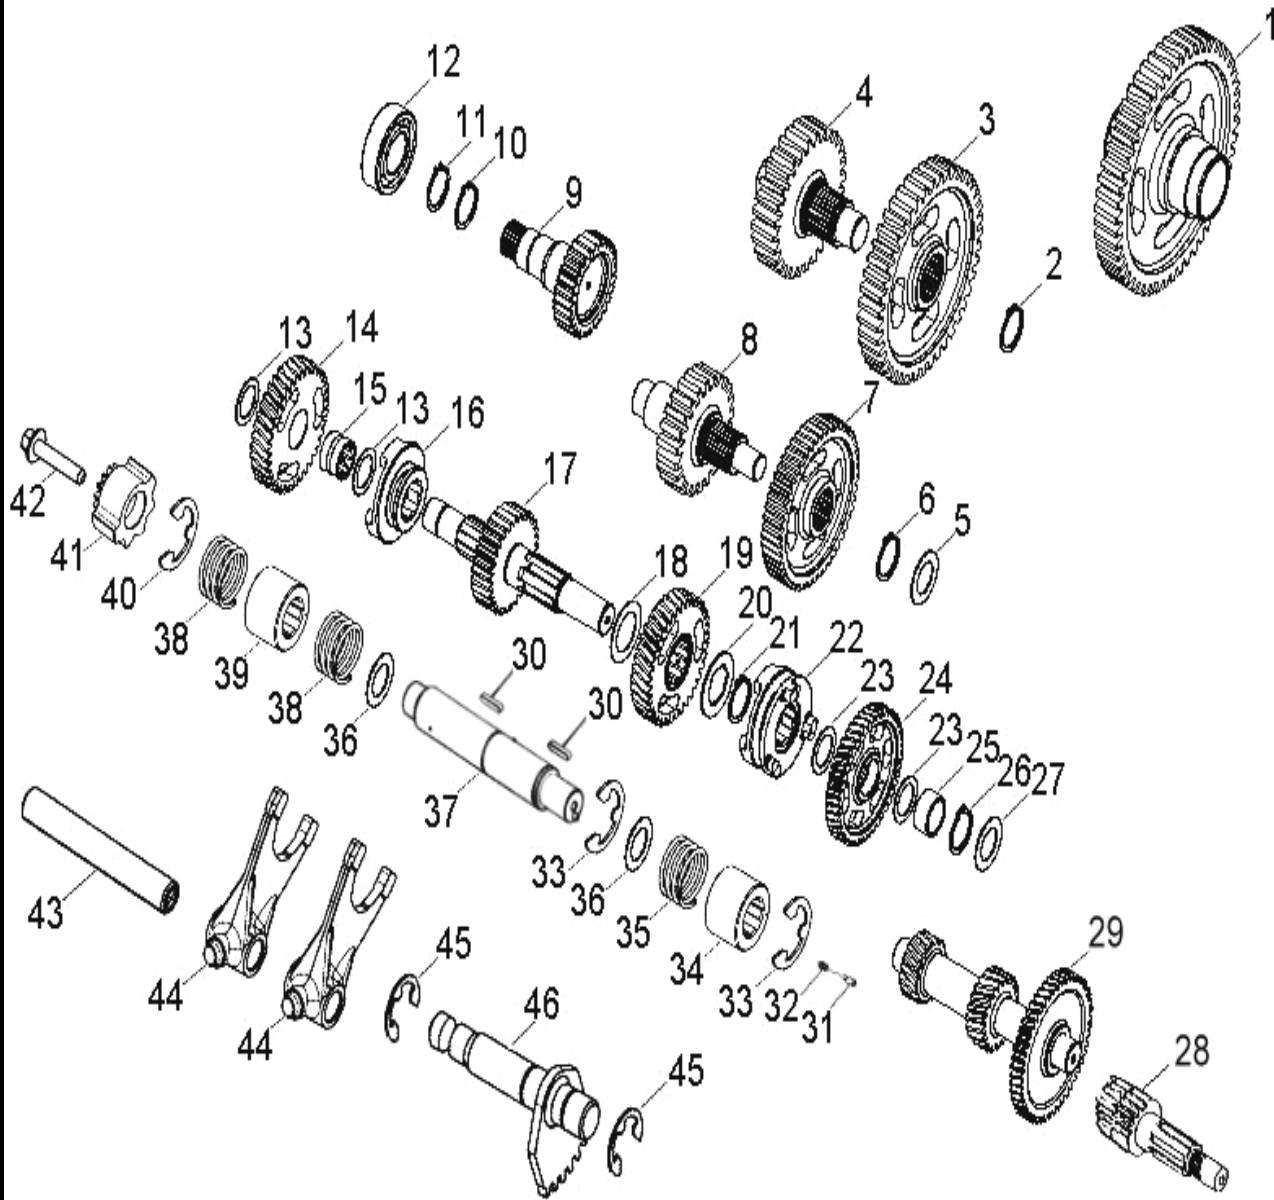

D-36: TRANSMISSION

Item	Description	Part Number	Q.ty
1	GearAxle	23439201-000	1
2	Clip Cir	94511-2800S	1
3	GearIdler	23427201-000	1
4	PinionIdler	23426201-000	1
5	Washer	94101-1733015-000	1
6	Clip Cir	94511-2400S	1
7	GearOutput	23432205-000	1
8	PinionOutput	23431204-000	1
9	Ideal Gear Over Drive	2344355L-000	1
10	Clip Cir	94511-2500S	1
11	Clip Cir	94512-5200R	1
12	Seal Oil	96500-255207A5451	1
13	Washer	94101-2029010-000	2
14	GearOver Drive	2344455L-000	1
15	Bearing Needle	96200-202417	1
16	Rachet Over Drive	2344555L-000	1
17	Shaft Transmission	23441205-000	1
18	Washer	94101-2538010-000	1
19	Gear Set Reverse	2346050A-000	1
20	Washer Spline	2343550A-000	1
21	Clip Cir	94511-2500S	1
22	Ratchet Shift	2243050A-000	1
23	Washer	94101-2028010-000	2
24	Asm. Gear Spur	2345050A-000	1
25	Collar Shaft	2344250A-000	1
26	Clip Cir	94511-2000S	1
27	Washer	94101-2033010-000	1
28	Shaft Drive	2341150S-000	1
29	Asm. Shaft Counter	2342055L-000	1
30	Key Woodruff	90472-40420	2
31	Roller Drum Sensor	2425239A-000	1
32	Spring Drum Sensor	2425339A-000	1
33	Clip Cir	94511-2600S	2
34	Drum Gear Shifter	2430955L-001	1
35	Recoil Shift	2430750S-000	1
36	Washer	94101-2632005-000	2
37	Shaft Shift Drum	2430855L-000	1
38	Recoil Shift	2430350S-001	2
39	Drum Gear Shifter	2430155L-001	1
40	E-Clip	94513-1900E	1