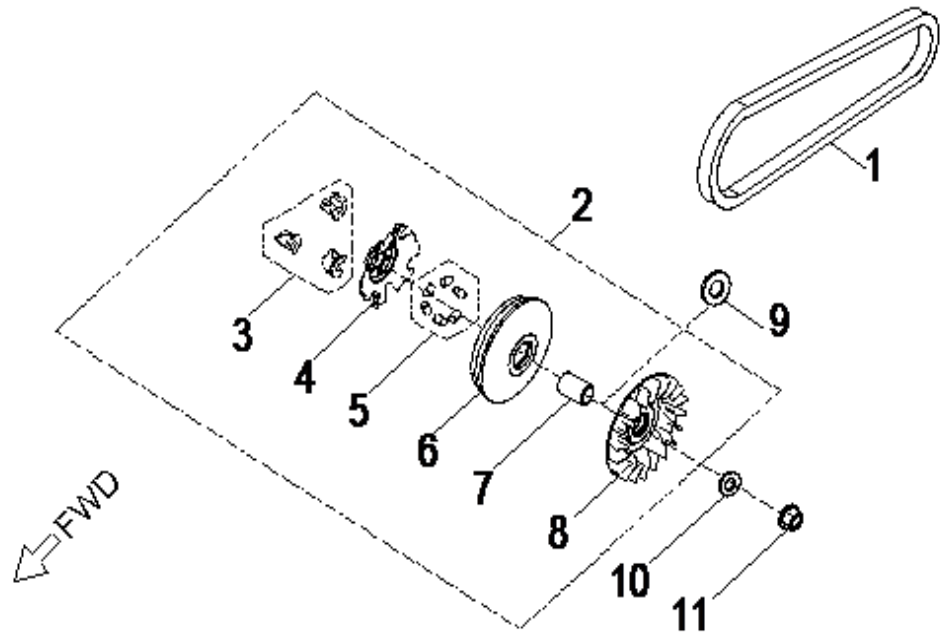

D-8: DRIVE CLUTCH

Item	Description	Part number	Q.ty	Note
1	Belt, Driven	2310069F-000	1	
2	Asm., Sliding	2210369S-000	1	
3	Bushing, Slider	2213369N-000	1	
4	Plate, Sheave	2213169S-000	1	
5	Roller	2212069S-000	1	
6	Wheel, Slot, Sliding, Primary	2211062E-000	1	
7	Bushing, Sheave	2210669S-000	1	
8	Sheave, moveable	2210262E-000	1	
9	Washer	94101-1733015-000	1	17.2x33x1.5
10	Washer	94121-1426016-000	1	14x26x1.6
11	Nut	94050-14021-00C	1