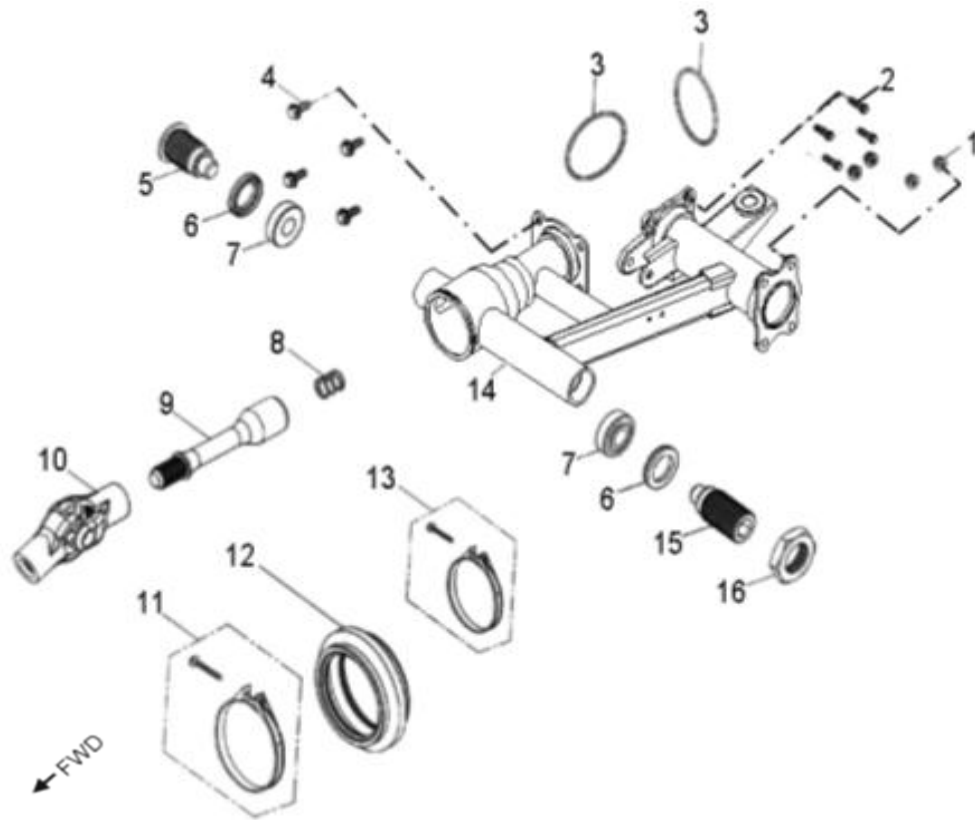

D-16: EXHAUST PIPE

Item	Description	Part number	Q.ty	Note
1	Bolt	96000-060128-10K	8	M6x1.0x12
2	Washer, Star	94103-0600000-00C	8	M6x1.0
3	Shield, Exhaust	18315215-000	1	
4	Shield, Exhaust	18315216-000	1	
5	Shield, Exhaust	1831555E-000	1	
6	Gasket	18291205-000	1	
7	Nut	94050-08000-00C	2	M8x1.25
8	Pipe, Exhaust, Front	18299232-000	1	
9	Collar	18321201-000	1	
10	Clamp-Exhaust	94514-45015	1	45.1x1.5
11	Silencer	1829855E-000	1	
12	Bushing	96400-082614	2	
13	Bolt	96000-080258-00K	2	M8x1.25x25

D-18: REAR SWING ARM ASS'Y

Item	Description	Part number	Q.ty	Note
1	Nut	90355-10000-14C	4	
2	Bolt	96000-100308-OBL	4	
3	O-Ring	93210-07531	2	75x3.1
4	Bolt	96000-100258-OBL	4	
5	Bolt	91000-300608-00C	1	
6	Seal, Oil	96500-264006A7271	2	
7	Bearing	96150-17401-30000	2	
8	Spring	4054139A-000	1	
9	Shaft, Drive	5244055E-000	1	
10	Joint, Universal	5245039A-000	1	
11	Strap	89669211-000	1	
12	Boot	2130750A-000	1	
13	Strap	8966939A-001	1	
14	Arm, Swing	5241055E-067	1	
15	Bolt	91000-300698-00C	1	
16	Nut	94001-30000-46C	1	