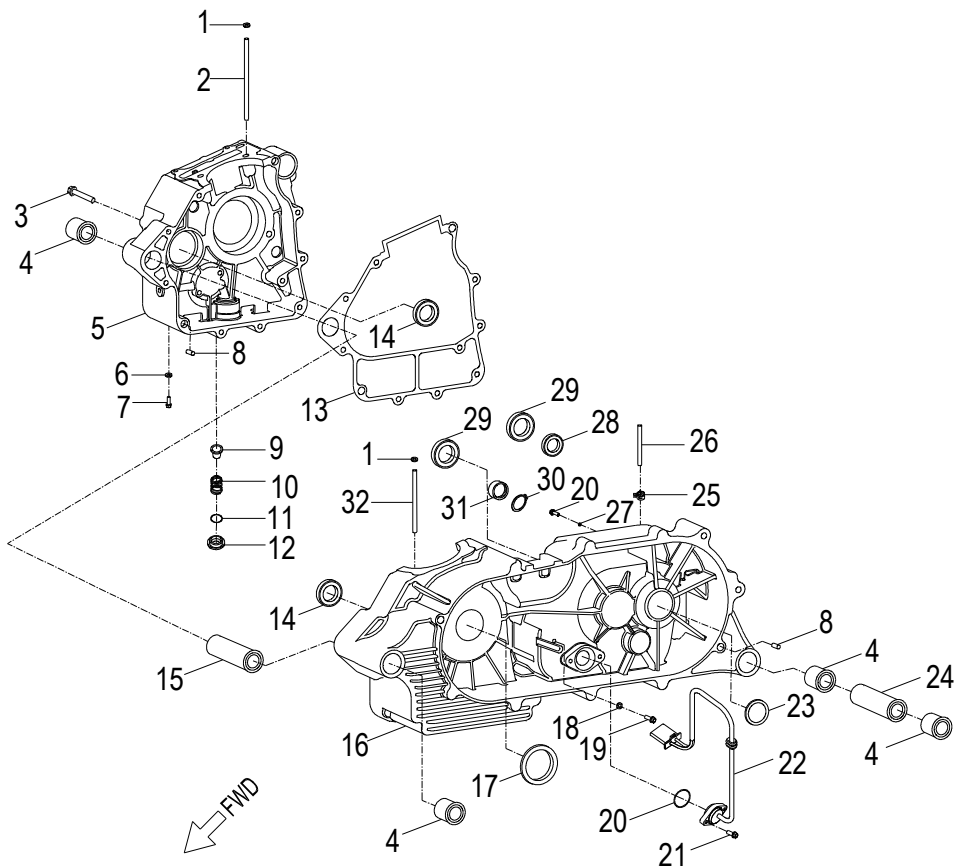

CROSSLAND 400

VIN Nंबर:
RF3UA20D0CT000001

D-1: CYLINDER & CYLINDER HEAD

Item	Description	Part number	Q.ty	Note
1	Bolt	96000-060258-08C	7	M6x1.0x25
2	Bolt	96000-060308-08C	1	M6x1.0x30
3	Washer	94101-0612010-00U	2	6.5x12x1
4	Asm., Head Cover	1231069S-000	1	
5	Gasket , Head Cover	1239169S-000	1	
6	Nut	94050-06000-00C	2	M6x1.0
7	Washer	94101-0613020-U00	2	
8	Stud	91001-061158-00C	2	
9	Bearing, Ball	96100-60020-00000	1	
10	Stud	1447569S-000	2	
11	Seat, Valve, Spring, Outer	1477569S-000	4	
12	Seal, Valve	1220962B-000	4	
13	Clip, Retainer	1478169S-000	8	
14	Spring, Valve, Outer	1475169S-000	4	
15	Retainer, Valve, Spring	1477169S-000	4	
16	Pin, Dowel	94301-08080	4	
17	Cover, Head , RH	1233169S-000	1	
18	O-Ring	93216-00725	1	
19	Bolt	96000-060208-08C	1	M6x1.0x20
20	O-Ring	1233269S-000	1	
21	Bearing, Ball	96100-60000-Z00C3	1	
22	Plug, Spark	9807650N-000	1	
23	O-Ring	93210-04330	2	
24	Insulator, Manifold	1711269S-000	1	
25	Asm., Manifold, Intake	1710069S-000	1	
26	Strap	94520-04064	2	
27	Adapter, Carburetor	1614669S-000	1	
28	Stud	91001-060408-00C	2	M6x1.0x40
29	Valve, Intake	1471169S-000	2	
30	Valve, Exhaust	1472169S-000	2	
31	Head, Cylinder	1220169S-000	1	
32	Stud	91001-080328-00C	2	M8x1.25x32
33	Nut	94022-06000-00C	2	
34	Gasket Set	1225069S-000	1	
35	Pin, Dowel	94301-10140	2	10x14
36	Cylinder	1210069S-000	1	
37	Bolt	96000-060308-08C	2	M6x1.0x30
38	Gasket, Cylinder	1219169S-000	1	

D-2: PISTON & CRANKSHAFT

Item	Description	Part number	Q.ty	Note
1	Shaft, Balancer	1342069S-000	1	
2	Washer	94101-0832030-000	1	
3	Bolt	96000-080148-OKL	1	M8x1.25x14
4	Asm., Crankshaft	1300069S-000	1	
5	Washer	94101-1426020-00C	1	14.2x26x2
6	Nut	94001-14000-00C	1	M14x1.5
7	Spring, Oil	1544739A-000	1	
8	Tube, Oil, Crankshaft	1544139A-000	1	
9	Clip, Piston Pin	1311550A-000	2	
10	Pin, Piston	1311169S-000	1	
11	Piston	1310069S-000	1	
12	Key, Woodruff	90471-25404	1	
13	Ring Set, Piston	1301169S-000	1	