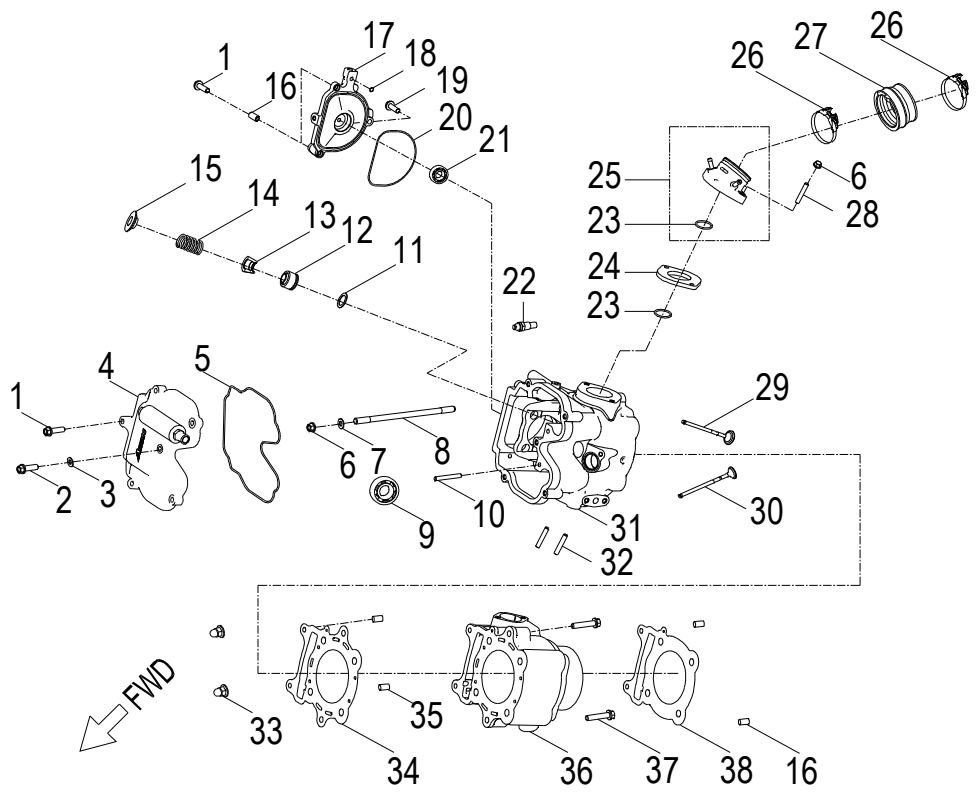

CROSSLAND 400

VIN Nंबर:
RF3UA20D0CT000001

D-1: CYLINDER & CYLINDER HEAD

Item	Description	Part number	Q.ty	Note
1	Bolt	96000-060258-08C	7	M6x1.0x25
2	Bolt	96000-060308-08C	1	M6x1.0x30
3	Washer	94101-0612010-00U	2	6.5x12x1
4	Asm., Head Cover	1231069S-000	1	
5	Gasket , Head Cover	1239169S-000	1	
6	Nut	94050-06000-00C	2	M6x1.0
7	Washer	94101-0613020-U00	2	
8	Stud	91001-061158-00C	2	
9	Bearing, Ball	96100-60020-00000	1	
10	Stud	1447569S-000	2	
11	Seat, Valve, Spring, Outer	1477569S-000	4	
12	Seal, Valve	1220962B-000	4	
13	Clip, Retainer	1478169S-000	8	
14	Spring, Valve, Outer	1475169S-000	4	
15	Retainer, Valve, Spring	1477169S-000	4	
16	Pin, Dowel	94301-08080	4	
17	Cover, Head , RH	1233169S-000	1	
18	O-Ring	93216-00725	1	
19	Bolt	96000-060208-08C	1	M6x1.0x20
20	O-Ring	1233269S-000	1	
21	Bearing, Ball	96100-60000-Z00C3	1	
22	Plug, Spark	9807650N-000	1	
23	O-Ring	93210-04330	2	
24	Insulator, Manifold	1711269S-000	1	
25	Asm., Manifold, Intake	1710069S-000	1	
26	Strap	94520-04064	2	
27	Adapter, Carburetor	1614669S-000	1	
28	Stud	91001-060408-00C	2	M6x1.0x40
29	Valve, Intake	1471169S-000	2	
30	Valve, Exhaust	1472169S-000	2	
31	Head, Cylinder	1220169S-000	1	
32	Stud	91001-080328-00C	2	M8x1.25x32
33	Nut	94022-06000-00C	2	
34	Gasket Set	1225069S-000	1	
35	Pin, Dowel	94301-10140	2	10x14
36	Cylinder	1210069S-000	1	
37	Bolt	96000-060308-08C	2	M6x1.0x30
38	Gasket, Cylinder	1219169S-000	1	

D-2: PISTON & CRANKSHAFT

Item	Description	Part number	Q.ty	Note
1	Shaft, Balancer	1342069S-000	1	
2	Washer	94101-0832030-000	1	
3	Bolt	96000-080148-OKL	1	M8x1.25x14
4	Asm., Crankshaft	1300069S-000	1	
5	Washer	94101-1426020-00C	1	14.2x26x2
6	Nut	94001-14000-00C	1	M14x1.5
7	Spring, Oil	1544739A-000	1	
8	Tube, Oil, Crankshaft	1544139A-000	1	
9	Clip, Piston Pin	1311550A-000	2	
10	Pin, Piston	1311169S-000	1	
11	Piston	1310069S-000	1	
12	Key, Woodruff	90471-25404	1	
13	Ring Set, Piston	1301169S-000	1	