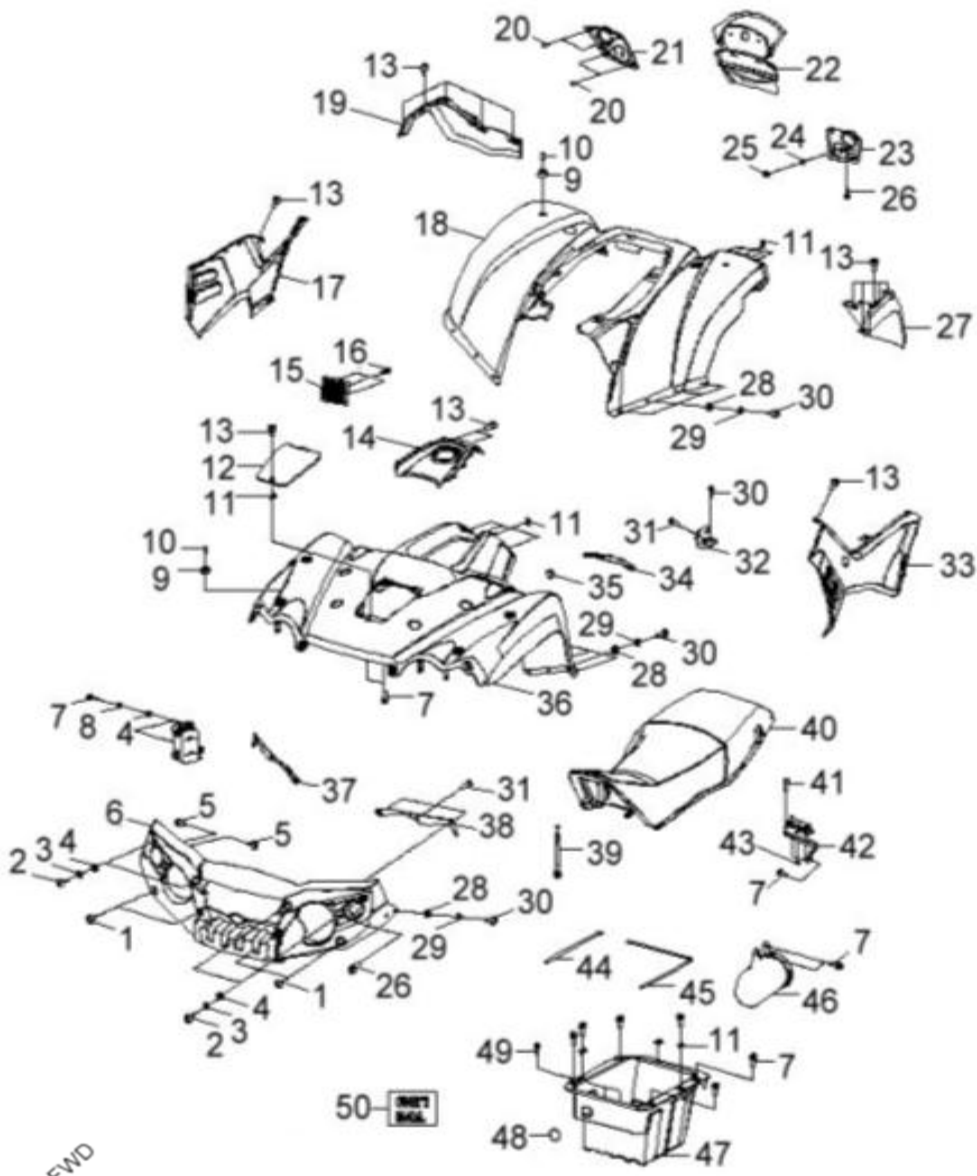

D-18: REAR SWING ARM ASS'Y

Item	Description	Part number	Q.ty	Note
1	Nut	90355-10000-14C	4	
2	Bolt	96000-100308-OBL	4	
3	O-Ring	93210-07531	2	75x3.1
4	Bolt	96000-100258-OBL	4	
5	Bolt	91000-300608-00C	1	
6	Seal, Oil	96500-264006A7271	2	
7	Bearing	96150-17401-30000	2	
8	Spring	4054139A-000	1	
9	Shaft, Drive	5244055E-000	1	
10	Joint, Universal	5245039A-000	1	
11	Strap	89669211-000	1	
12	Boot	2130750A-000	1	
13	Strap	8966939A-001	1	
14	Arm, Swing	5241055E-067	1	
15	Bolt	91000-300698-00C	1	
16	Nut	94001-30000-46C	1	

D-19: BUMPER

Item	Description	Part number	Q.ty	Note
1	Bolt	96000-080148-OKL	2	M8x1.25x14
2	Rear Rack	8111155E-067	1	
3	Bolt	92001-080208-OKL	14	M8x1.25x20
4	Bolt	96007-060228-00K	4	M6x1.0x22
5	Bracket, Rear	81122203-067	2	
6	Front Rack	50495208-067	1	
7	Bracket, Bumper	50450242-067	1	
8	Boot	50423205-000	2	
9	Bumper	50455220-067	1	
10	Bolt	96000-100608-OKL	1	M10x1.25x60

D-20: SWING ARM & FOOTREST

Item	Description	Part number	Q.ty	Note
1	Bolt	96007-060168-00K	6	M6x1.0x16
2	Footwell, RH	6430055E-000	1	
3	Screw	93903-1050128-00K	4	M5x12
4	Retainer, Brake Line, Front	53005202-000	2	
5	Ball Joint	52451204-000	4	
6	Pin, Cotter	94201-23250	4	
7	Bracket, Ball Joint	5313639A-000	2	
8	Clip, Cir	94511-3113S	4	
9	Washer	94101-1225020-00C	4	12.1x25x2
10	Nut, Lock	90351-12000-00C	4	M12x1.25
11	A-Arm, Lower, Rh	53031203-067	1	
12	Bolt	96000-100758-0KL	8	
13	Cap, dustproof	52426156-000	16	
14	Spacer	5314039A-000	8	
15	Bushing	53135203-000	16	
16	Nut	94050-10000-00C	8	M10x1.25
17	A-Arm, Upper, Rh	5303255E-067	1	
18	Cap, Valve, Grease	51301131-000	8	
19	Valve, Grease	51300131-000	8	
20	Footwell, LH	6431055E-000	1	
21	A-Arm, Upper, Lh	5313255E-067	1	
22	A-Arm, Lower, LH	53131203-067	1	