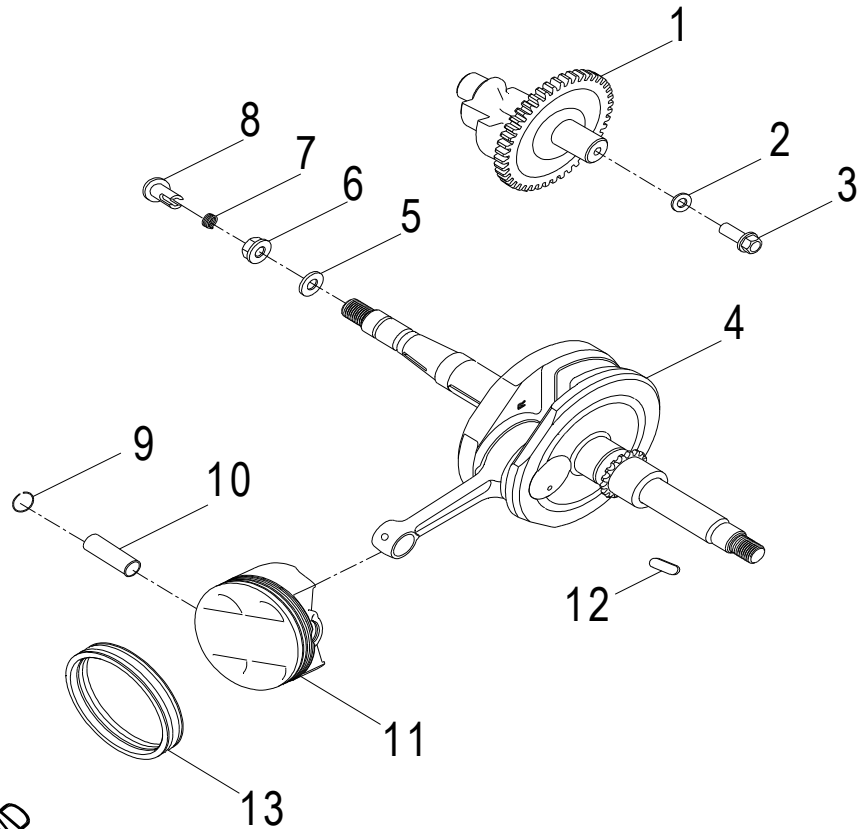

CROSSLAND 400

VIN Nंबर:
RF3UA20D0CT000001

D-1: CYLINDER & CYLINDER HEAD

Item	Description	Part number	Q.ty	Note
1	Bolt	96000-060258-08C	7	M6x1.0x25
2	Bolt	96000-060308-08C	1	M6x1.0x30
3	Washer	94101-0612010-00U	2	6.5x12x1
4	Asm., Head Cover	1231069S-000	1	
5	Gasket , Head Cover	1239169S-000	1	
6	Nut	94050-06000-00C	2	M6x1.0
7	Washer	94101-0613020-U00	2	
8	Stud	91001-061158-00C	2	
9	Bearing, Ball	96100-60020-00000	1	
10	Stud	1447569S-000	2	
11	Seat, Valve, Spring, Outer	1477569S-000	4	
12	Seal, Valve	1220962B-000	4	
13	Clip, Retainer	1478169S-000	8	
14	Spring, Valve, Outer	1475169S-000	4	
15	Retainer, Valve, Spring	1477169S-000	4	
16	Pin, Dowel	94301-08080	4	
17	Cover, Head , RH	1233169S-000	1	
18	O-Ring	93216-00725	1	
19	Bolt	96000-060208-08C	1	M6x1.0x20
20	O-Ring	1233269S-000	1	
21	Bearing, Ball	96100-60000-Z00C3	1	
22	Plug, Spark	9807650N-000	1	
23	O-Ring	93210-04330	2	
24	Insulator, Manifold	1711269S-000	1	
25	Asm., Manifold, Intake	1710069S-000	1	
26	Strap	94520-04064	2	
27	Adapter, Carburetor	1614669S-000	1	
28	Stud	91001-060408-00C	2	M6x1.0x40
29	Valve, Intake	1471169S-000	2	
30	Valve, Exhaust	1472169S-000	2	
31	Head, Cylinder	1220169S-000	1	
32	Stud	91001-080328-00C	2	M8x1.25x32
33	Nut	94022-06000-00C	2	
34	Gasket Set	1225069S-000	1	
35	Pin, Dowel	94301-10140	2	10x14
36	Cylinder	1210069S-000	1	
37	Bolt	96000-060308-08C	2	M6x1.0x30
38	Gasket, Cylinder	1219169S-000	1	

D-2: PISTON & CRANKSHAFT

Item	Description	Part number	Q.ty	Note
1	Shaft, Balancer	1342069S-000	1	
2	Washer	94101-0832030-000	1	
3	Bolt	96000-080148-OKL	1	M8x1.25x14
4	Asm., Crankshaft	1300069S-000	1	
5	Washer	94101-1426020-00C	1	14.2x26x2
6	Nut	94001-14000-00C	1	M14x1.5
7	Spring, Oil	1544739A-000	1	
8	Tube, Oil, Crankshaft	1544139A-000	1	
9	Clip, Piston Pin	1311550A-000	2	
10	Pin, Piston	1311169S-000	1	
11	Piston	1310069S-000	1	
12	Key, Woodruff	90471-25404	1	
13	Ring Set, Piston	1301169S-000	1	