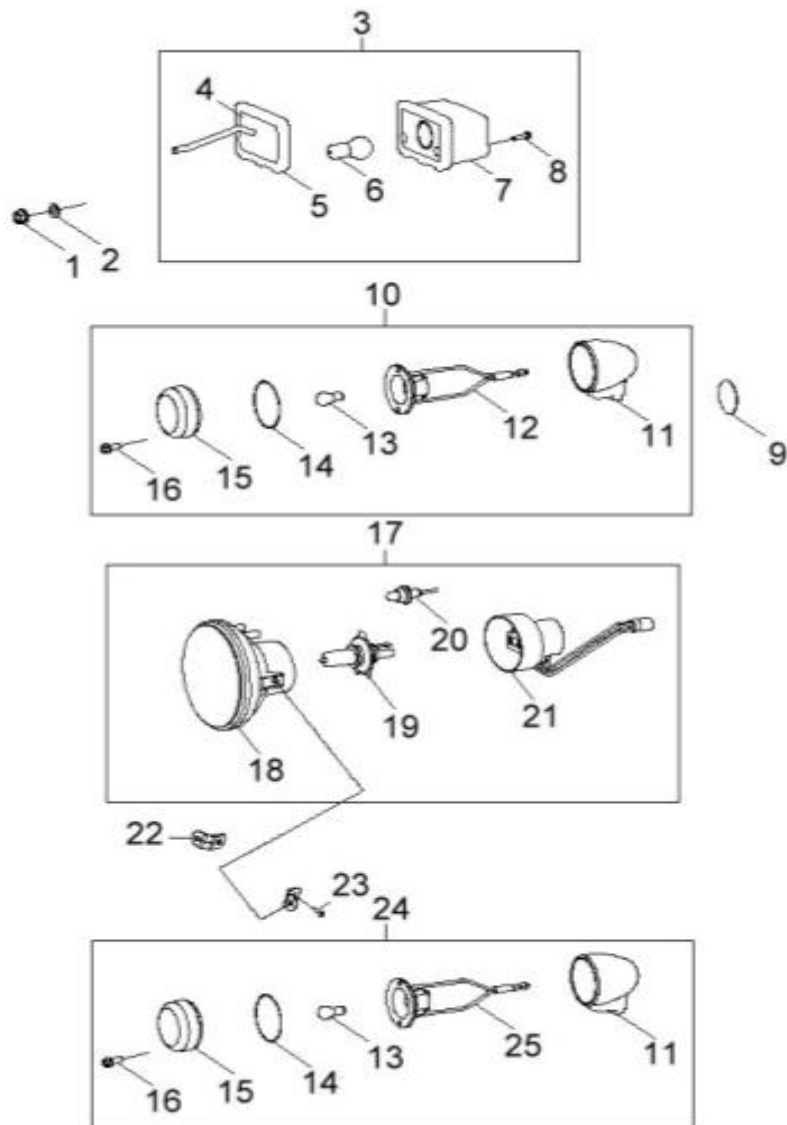

Item	Description	Part number	Q.ty	Note
1	Nut	94050-06000-00C	2	M6x1.0
2	Washer	94101-0619010-00C	2	6.1x19x1
3	Asm., Taillight	3370039A-000	1	Incl. 2~6
4	Gasket	33716205-000	1	
5	Socket, Taillight	33711204-000	1	
6	Bulb, Taillight	34906201-000	1	
7	Lens, Taillight	33702202-000	1	
8	Bolt	93500-035398-SUS	2	M3x0.6x38
9	Reflector	3374155E-000	2	
10	Asm., Signal, Front, RH	33400216-000	2	
11	Socket Signal	33604201-000	4	
12	Socket, Signal, RH	33442201-000	2	
13	Bulb, Signal	33905205-000	4	
14	O-Ring	93210-04920	4	
15	Lens, Signal	33603201-000	4	
16	Screw	93903-1030148-00C	8	M3x14
17	Asm., Headlight	33100231-001	2	
18	Lens, Headlight	33110225-000	2	
19	Bulb, Headlight	34901205-000	2	
20	Bulb, Parking	34909203-000	2	
21	Socket, Headlight	33111226-000	2	
22	Bracket, Headlight	33201202-000	4	
23	Screw	93903-1050128-00K	4	M5x12
24	Asm., Signal, Front, LH	33450216-000	2	
25	Socket, Signal, LH	33441201-000	2	

← FWD