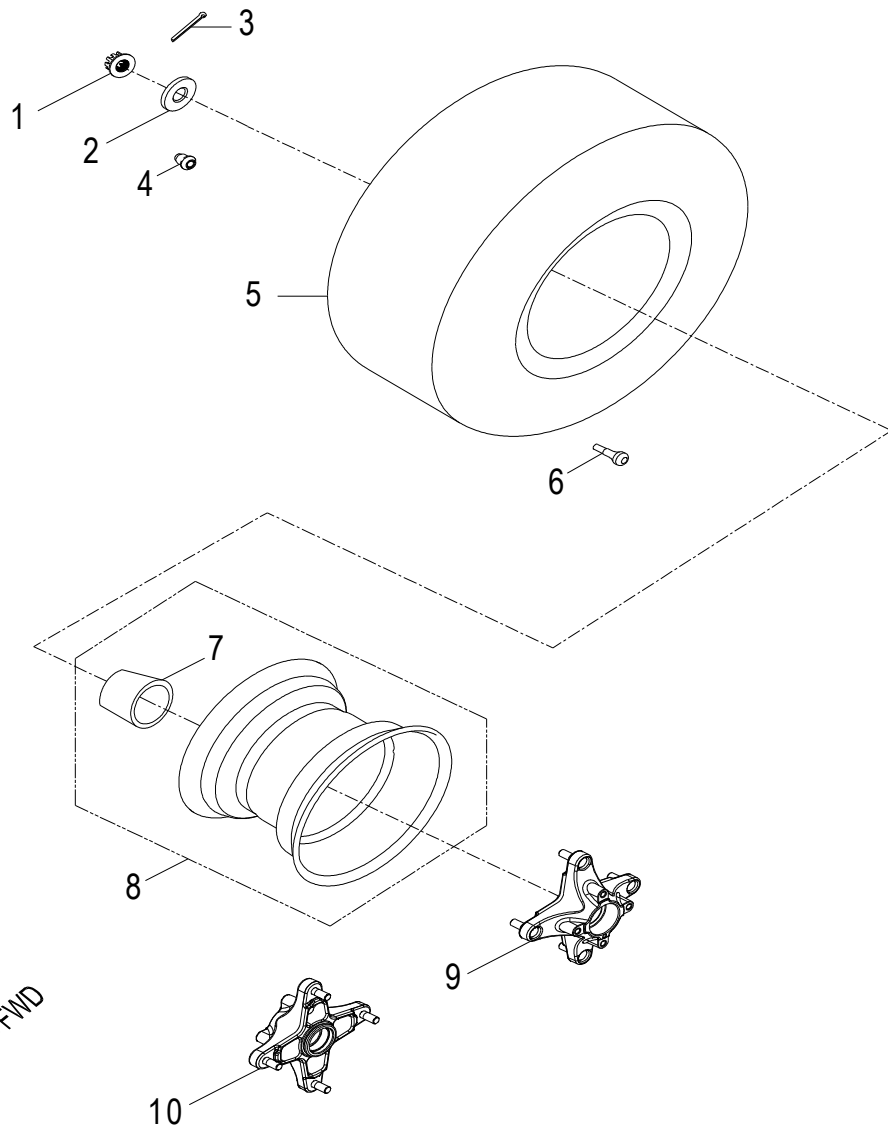

D-20: SWING ARM & FOOTREST

Item	Description	Part number	Q.ty	Note
1	Bolt	96007-060168-00K	6	M6x1.0x16
2	Footwell, RH	6430055E-000	1	
3	Screw	93903-1050128-00K	4	M5x12
4	Retainer, Brake Line, Front	53005202-000	2	
5	Ball Joint	52451204-000	4	
6	Pin, Cotter	94201-23250	4	
7	Bracket, Ball Joint	5313639A-000	2	
8	Clip, Cir	94511-3113S	4	
9	Washer	94101-1225020-00C	4	12.1x25x2
10	Nut, Lock	90351-12000-00C	4	M12x1.25
11	A-Arm, Lower, Rh	53031203-067	1	
12	Bolt	96000-100758-0KL	8	
13	Cap, dustproof	52426156-000	16	
14	Spacer	5314039A-000	8	
15	Bushing	53135203-000	16	
16	Nut	94050-10000-00C	8	M10x1.25
17	A-Arm, Upper, Rh	5303255E-067	1	
18	Cap, Valve, Grease	51301131-000	8	
19	Valve, Grease	51300131-000	8	
20	Footwell, LH	6431055E-000	1	
21	A-Arm, Upper, Lh	5313255E-067	1	
22	A-Arm, Lower, LH	53131203-067	1	

Item	Description	Part number	Q.ty	Note
38	Guard, Mud, LH	50467201-000	1	
39	Cable, Lock	77232202-000	1	
40	Seat	77200266-000	1	
41	Bolt	91000-060208-00K	1	
42	Hinge, Seat	77223201-000	1	
43	Nut	90355-06000-10K	3	
44	Trim, Rubber	94430-00000-405	1	
45	Trim, Rubber	94430-00000-815	1	
46	Asm,Toolbox	8912355E-000	1	
47	Luggage Box	7722655E-000	1	
48	Boot	50423203-000	1	
49	Plug, Rubbe, Hood	50424203-000	2	
50	Manual, Owner's	88510220-002	1	

D-24: FRONT WHEEL

Item	Description	Part number	Q.ty	Note
1	Shaft, Prob	90353-14015-00C	2	
2	Washer	94121-1426016-000	2	14x26x1.6
3	Pin, Cotter	94201-32320	2	
4	Nut	95111-10000-14B	8	
5	Tire	42711228-000	2	
6	Valve, Rim	42616201-000	2	
7	Dust Cover, Hub	42717201-000	2	
8	Front Rim	42702204-000	2	
9	Spacer	4431239A-000	2	
10	Seal, Oil	96500-223806A7271	2	22x38x6
11	Bearing, Ball	0490005-000	2	
12	Hub, Wheel, Front	4201039A-000	1	
13	Spacer	4431539A-000	2	
14	Spacer	4431139A-000	2	
15	Bearing, Ball	96100-62040-Z0000	2	
16	Seal, Oil	96500-25470700000	2	25x47x0.7
17	Hub, Wheel, Front	42010204-000	1	