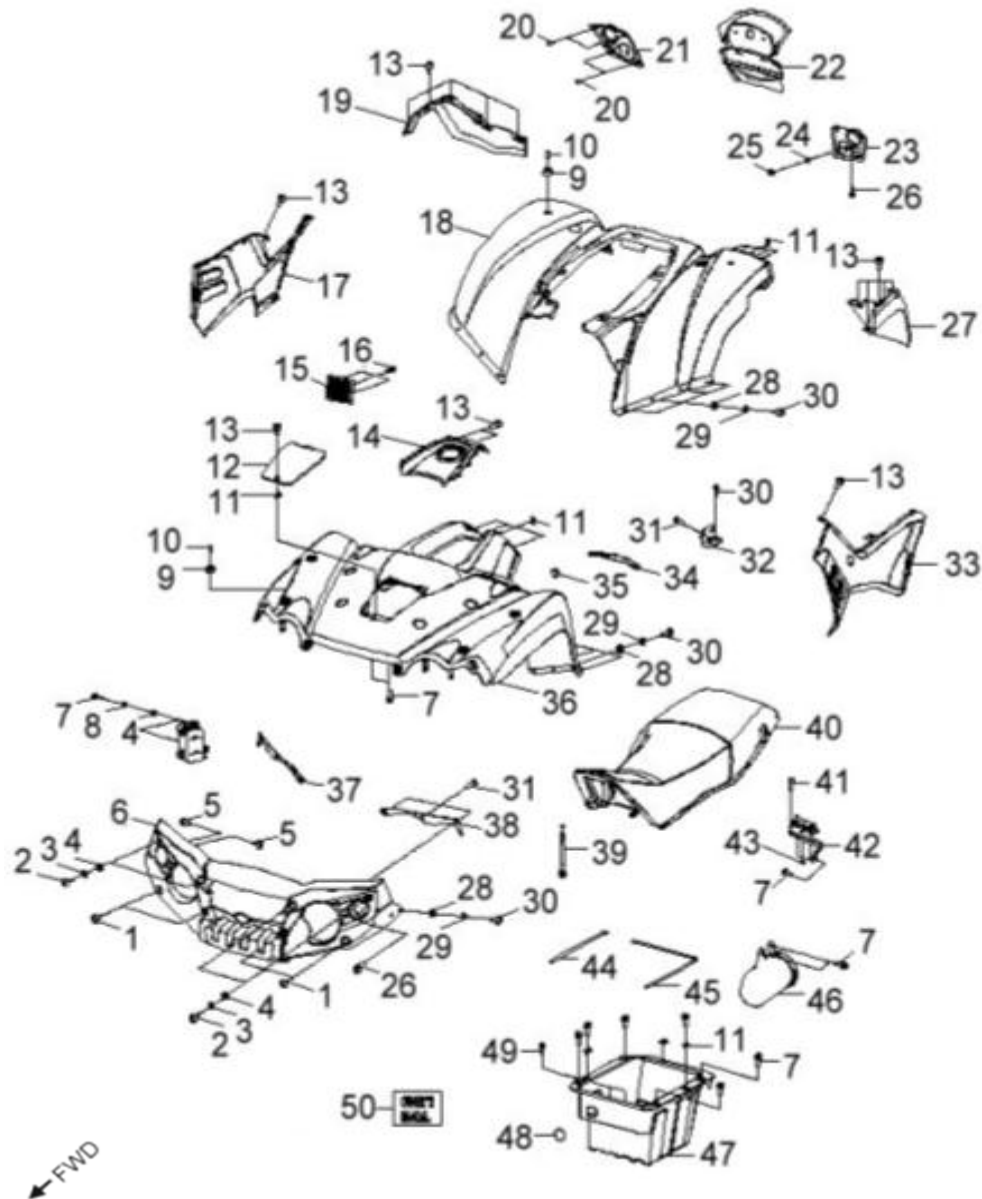

Item	Description	Part number	Q.ty	Note
38	Guard, Mud, LH	50467201-000	1	
39	Cable, Lock	77232202-000	1	
40	Seat	77200266-000	1	
41	Bolt	91000-060208-00K	1	
42	Hinge, Seat	77223201-000	1	
43	Nut	90355-06000-10K	3	
44	Trim, Rubber	94430-00000-405	1	
45	Trim, Rubber	94430-00000-815	1	
46	Asm,Toolbox	8912355E-000	1	
47	Luggage Box	7722655E-000	1	
48	Boot	50423203-000	1	
49	Plug, Rubbe, Hood	50424203-000	2	
50	Manual, Owner's	88510220-002	1