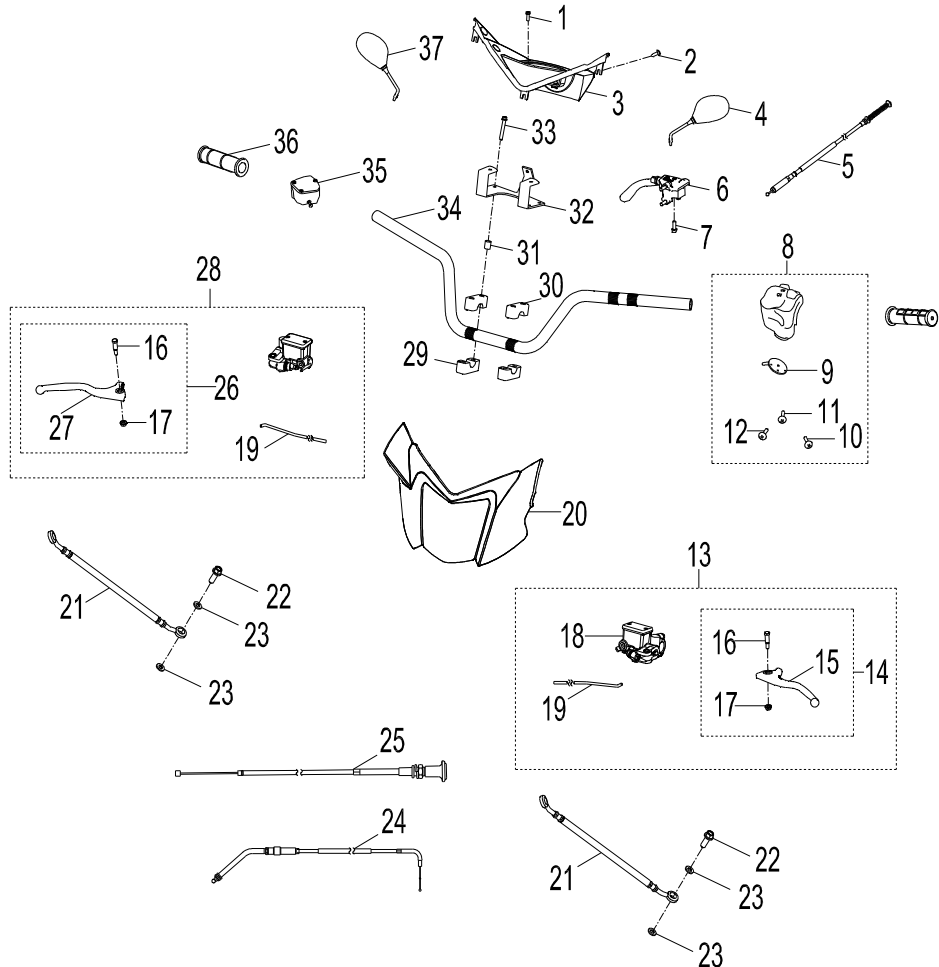

D-28: HANDLEBAR

Item	Description	Part Number	Q.ty	Note
1	Screw	93100-050208-00K	3	
2	Screw	93903-1040128-00K	3	M4x12
3	Pod, Handlebar	64211226-000	1	
4	Mirror, LH	88120201-001	1	Incl. 14~18
5	Cable, Parking Brake	38706202-000	1	
6	Lever, Parking Brake	3871055E-000	1	
7	Bolt	91000-060208-00K	2	
8	Asm., Switch, LH	35151227-001	1	Incl. 15~18
9	Asm., Manual Choke	35160201-000	1	
10	Bolt	93500-030068-00C	1	M3x6
11	Bolt	93500-060088-00K	1	M6x8
12	Screw	93100-030048-00B	2	M3x4
13	Asm., Lever LH	53171223-000	1	
14	Asm., Lever, LH	53163208-000	1	
15	Lever, Brake, LH	53178208-000	1	
16	Bolt	89220202-000	2	
17	Nut	94073-06006-00K	2	
18	Master Cylinder, Left	53185219-000	1	
19	Sensor, Taillight	35345201-000	2	
20	Pod, Handlebar, Lower	64212204-116 64212204-507	1	Black Red
21	Hose, Front Brake, Upper	45448208-000	2	
22	Bolt, Banjo	45456111-000	4	
23	Washer	94101-1015012-U0B	8	10.1x15x1.2
24	Cable, Throttle	5391055E-000	1	
25	Choke, Cable, Manual	5392255E-000	1	
26	Asm., Lever, RH	53164206-000	1	
27	Lever, Brake, RH	53175206-000	1	
28	Asm., Lever, RH	53172216-000	1	
29	Clamp, Lower	5320039A-000	2	
30	Clamp, Upper	5321039A-000	2	
31	Spacer	51311131-000	4	
32	Bracket, Pod	53310218-000	1	
33	Bolt	96000-080768-12B	4	
34	Handlebar	5310055E-067	1	
35	Control, Throttle	5390055E-000	1	
36	Grip, Handlebar	53167201-000	2	
37	Mirror, RH	88110204-000	1	

← FWD