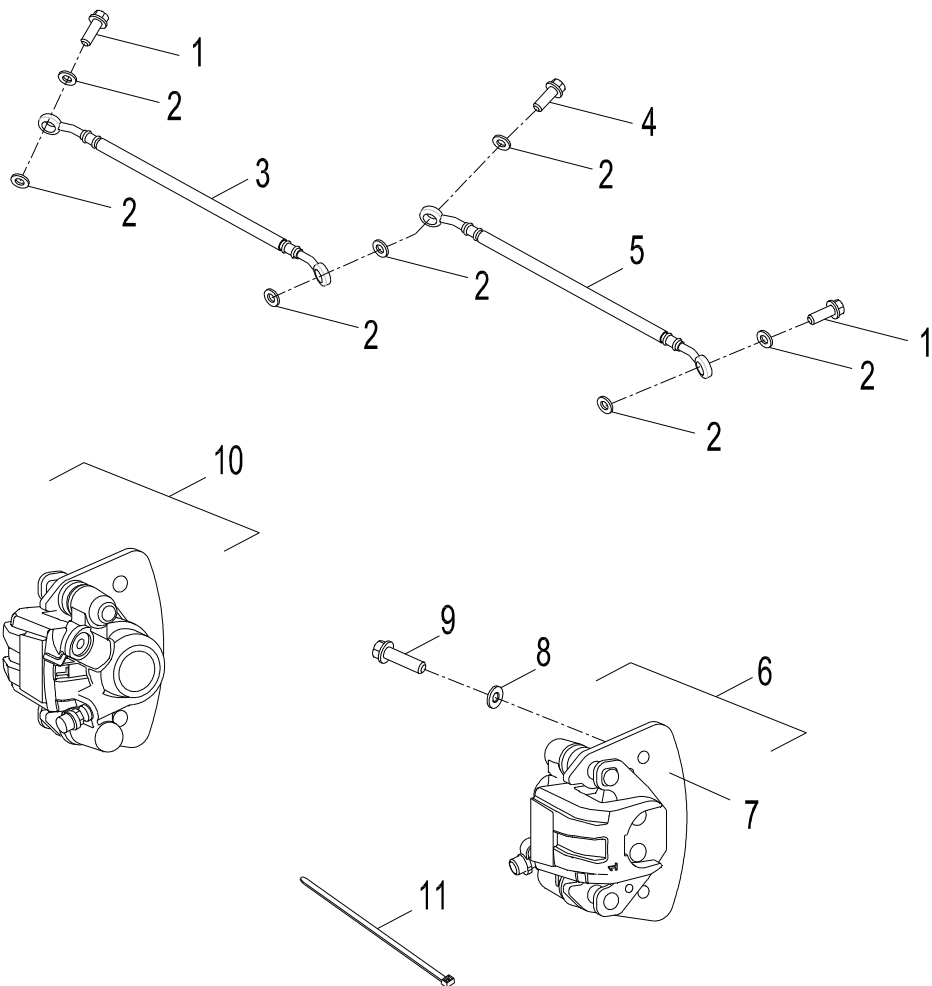

D-26: FRONT BRAKE

Item	Description	Part Number	Q.ty	Note
1	Bolt, Banjo	45456111-000	2	
2	Washer	94101-1015012-U0B	7	10.1x15x1.2
3	Hose, Brake	45447237-000	1	
4	Bolt, Banjo	45456202-000	1	
5	Hose, Brake	45447236-000	1	
6	Asm., Caliper, LH	45001205-001	1	
7	Pads, Caliper, Front	43121208-000	2	
8	Washer	94101-0816020-00C	4	8x16x2
9	Screw	96002-080308-00K	4	M8x30
10	Asm., Caliper, RH	45002205-001	1	
11	Strap	89569131-000	8	ALT-200M-B