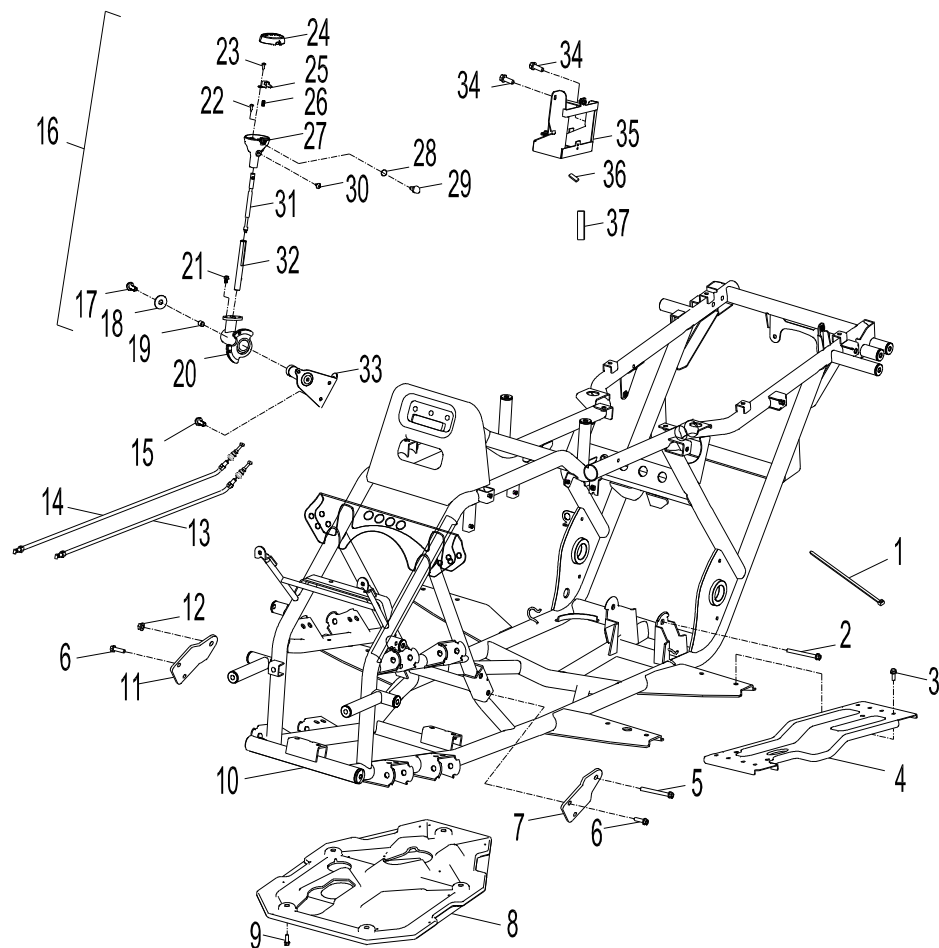

← FWD

D-17: FRAME BODY

Item	Description	Part Number	Q.ty	Note
1	Strap	89569131-000	10	ALT-200M-B
2	Bolt	96000-101308-00B	1	M10x130
3	Bolt	96000-080128-OKL	8	M8x12
4	Bracket, Footwell	5110555E-000	2	
5	Bolt	96000-102008-00B	1	M10x200
6	Bolt	96000-080208-OKL	4	
7	Mounting, Engine, Lh	50922202-000	1	
8	Bolt	92005-060168-00K	5	M6x16 + w
9	Shield, Chassis	50106203-000	1	
10	Asm., Frame	50100345-067	1	
11	Mounting, Engine, Rh	50908202-000	1	
12	Nut	90350-10000-00C	1	M10
13	Cable, Shift	21335210-000	1	
14	Cable, Shift	21335209-000	1	
15	Bolt	96000-060128-10K	3	M6x12
16	Asm., Shift Lever	2135055E-000	1	
17	Bolt	96000-080128-00K	1	M8x12
18	Washer	94101-1030020-00K	1	10.1x30x2
19	Clip, Cir	94511-2400S	1	
20	Gear Selector	2131955E-000	1	
21	Bolt	96000-050088-00K	2	
22	Screw	93903-1030108-00K	2	
23	Screw	93903-1040088-00K	2	M4x8
24	Cover	21327204-000	1	
25	Plate, Shift	2133655E-000	1	
26	Spring, Shift	2132050A-000	1	
27	Knob, Transmission Lever	21328203-000	1	
28	Clip, Spring	94661-21012	1	
29	Rubber, shift lever	2133455E-000	1	
30	Screw	93100-050108-00K	1	
31	Linkage, Shift Lever	2133850A-000	1	
32	Sleeve, Shift Lever	2134555E-000	1	
33	Mounting, Shift Lever	2134355E-000	1	
34	Bolt	96000-080168-OKL	2	M8x16
35	Boot, Shift Arm	3150355E-000	1	
36	Foam, battery	81113203-000	4	
37	Trim, Rubber	50811202-000	1	