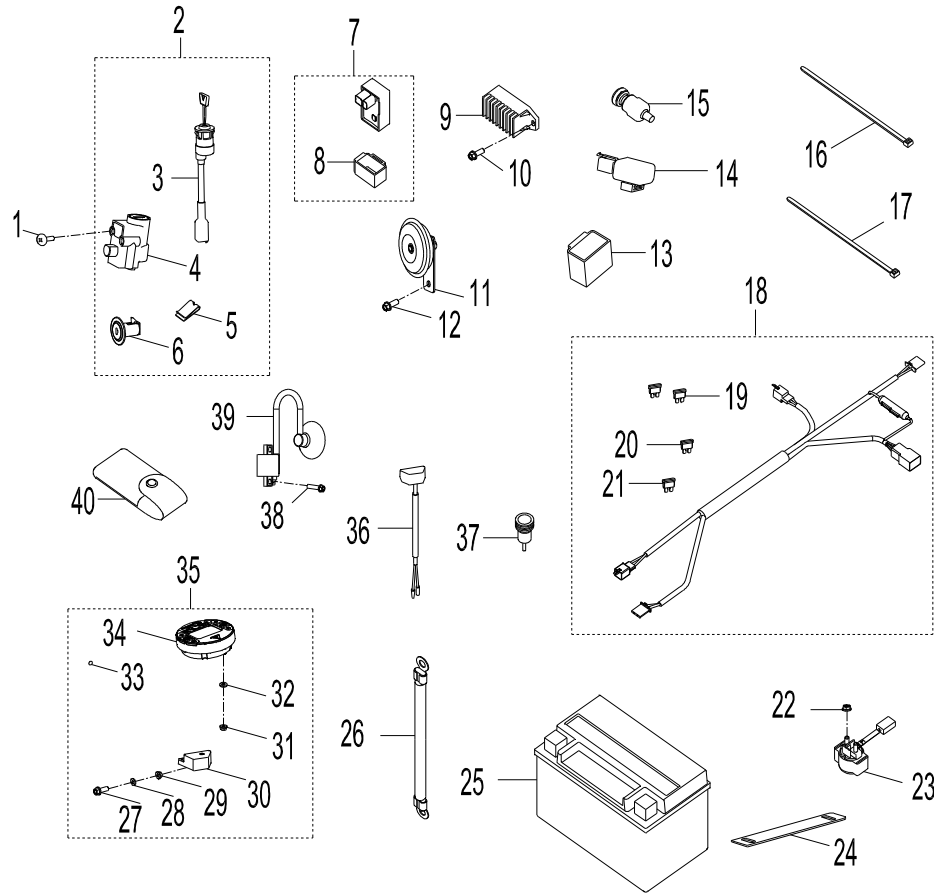

D-32: ELECTRICAL PARTS

Item	Description	Part Number	Q.ty	Note
1	Bolt	93100-050128-00K	2	M5x12
2	Asm., Main Switch	35100253-000	1	
3	Switch, Main	35102228-000	1	
4	Lock, Steering	35106208-000	1	
5	Clip, Main Switch	35101131-000	1	
6	Lock , Seat	77233201-000	1	
7	Asm., CDI Unit	30410233-000	1	
8	Pad, Rubber	30411207-000	1	
9	Rectifier/ Regulator	31600215-000	1	
10	Bolt	96000-060148-10K	2	M6x14
11	Horn	38110119-000	1	
12	Bolt	96000-080128-0KL	1	M8x12
13	Fuse Box	32109201-001	1	
14	Relay, Parking	38701202-000	1	
15	Power Supporter	38130179-000	1	
16	Strap	89569131-000	19	ALT-200M-B
17	Strap	89769111-000	1	
18	Harness, Main Wire	32100259-001	1	
19	Fuse	32106201-000	2	15A
20	Fuse	32106202-000	1	10A
21	Fuse	32106203-000	1	30A
22	Nut	94050-06000-00K	2	M6
23	Starter Relay	38501119-000	1	
24	Strap, Battery	89750202-000	1	
25	Battery	3150039A-000	1	12AH
26	Asm., Battery Cable	3200155E-000	1	
27	Screw	93100-040128-00B	2	
28	Washer, Spring	94111-0412010-00B	2	
29	Nut	94001-04000-08B	2	
30	Sensor, Speedometer	37206201-000	1	
31	Nut	94001-06000-10B	2	
32	Washer	94101-0613010-00B	2	
33	Magnet, Speedometer	37203206-000	1	
34	Asm., Speedometer	3720555E-000	1	
35	Asm., Speedometer	3720055E-000	1	
36	Switch, 2D/4D	50327202-001	1	
37	Relay, Signal	38302204-000	1	
38	Bolt	96000-060208-10K	2	M6x20
39	Asm., Ignition Coil	30510209-000	1	
40	Pouch, Tool	89120205-001	1	

← FWD