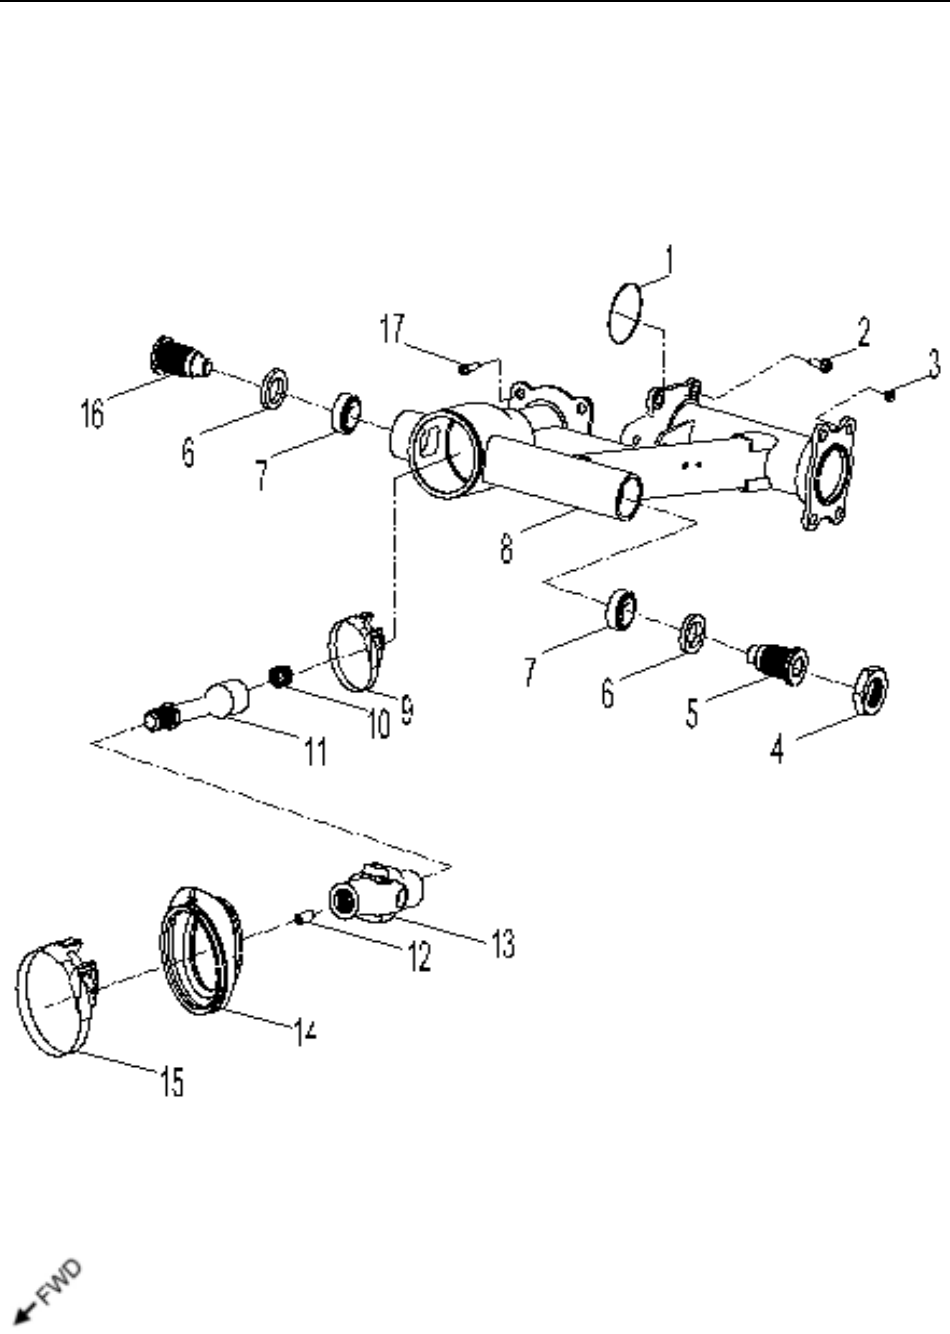

← FWD

D-17: FRAME BODY

Item	Description	Part Number	Q.ty	Note
1	Strap	89569131-000	10	ALT-200M-B
2	Bolt	96000-101308-00B	1	M10x130
3	Bolt	96000-080128-OKL	8	M8x12
4	Bracket, Footwell	5110555E-000	2	
5	Bolt	96000-102008-00B	1	M10x200
6	Bolt	96000-080208-OKL	4	
7	Mounting, Engine, Lh	50922202-000	1	
8	Bolt	92005-060168-00K	5	M6x16 + w
9	Shield, Chassis	50106203-000	1	
10	Asm., Frame	50100345-067	1	
11	Mounting, Engine, Rh	50908202-000	1	
12	Nut	90350-10000-00C	1	M10
13	Cable, Shift	21335210-000	1	
14	Cable, Shift	21335209-000	1	
15	Bolt	96000-060128-10K	3	M6x12
16	Asm., Shift Lever	2135055E-000	1	
17	Bolt	96000-080128-00K	1	M8x12
18	Washer	94101-1030020-00K	1	10.1x30x2
19	Clip, Cir	94511-2400S	1	
20	Gear Selector	2131955E-000	1	
21	Bolt	96000-050088-00K	2	
22	Screw	93903-1030108-00K	2	
23	Screw	93903-1040088-00K	2	M4x8
24	Cover	21327204-000	1	
25	Plate, Shift	2133655E-000	1	
26	Spring, Shift	2132050A-000	1	
27	Knob, Transmission Lever	21328203-000	1	
28	Clip, Spring	94661-21012	1	
29	Rubber, shift lever	2133455E-000	1	
30	Screw	93100-050108-00K	1	
31	Linkage, Shift Lever	2133850A-000	1	
32	Sleeve, Shift Lever	2134555E-000	1	
33	Mounting, Shift Lever	2134355E-000	1	
34	Bolt	96000-080168-OKL	2	M8x16
35	Boot, Shift Arm	3150355E-000	1	
36	Foam, battery	81113203-000	4	
37	Trim, Rubber	50811202-000	1	

← FWD

D-18: REAR SWIG ARM ASS'Y

Item	Description	Part Number	Q.ty	Note
1	O-Ring	93210-07531	2	75x3.1
2	Bolt	96000-100308-OBL	4	
3	Nut	90355-10000-14C	4	
4	Nut	94001-30000-46C	1	
5	Bolt	91000-300698-00C	1	
6	Seal, Oil	96500-264006A7271	2	
7	Bearing	96150-17401-30000	2	
8	Arm, Swing	5241062F-067	1	
9	Strap	8966939A-001	1	
10	Spring	4054139A-000	1	
11	Shaft, Drive	5244055E-000	1	
12	Tube, Spacer	42810228-000	1	
13	Joint, Universal	52450204-000	1	
14	Boot	1721962F-000	1	
15	Strap	89669211-000	1	
16	Bolt	91000-300608-00C	1	
17	Bolt	96000-100258-OBL	4	