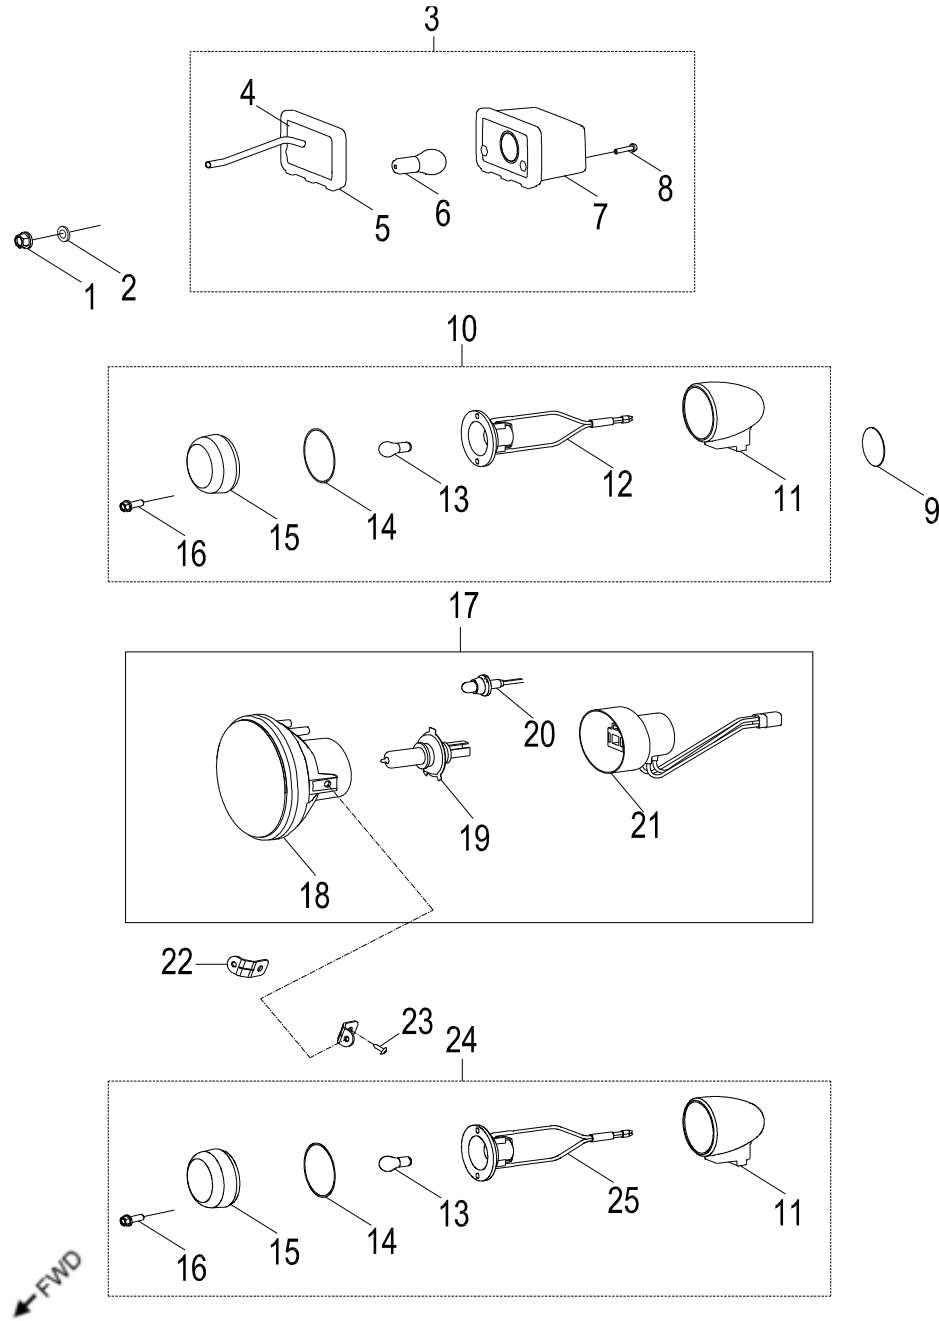

D-31: LIGHTS

Item	Description	Part Number	Q.ty	Note
1	Nut	94050-06000-00C	2	M6
2	Washer	94101-0619010-00C	2	6.1x19x1
3	Asm., Taillight	3370039A-000	1	Incl. 2~6
4	Gasket	33716205-000	1	
5	Socket, Taillight	33711204-000	1	
6	Bulb, Taillight	34906201-000	1	
7	Lens, Taillight	33702202-000	1	
8	Bolt	93500-035398-SUS	2	M3x38
9	Reflector	3374155E-000	2	
10	Asm., Signal, Front, RH	33400216-000	2	
11	Socket Signal	33604201-000	4	
12	Socket, Signal, RH	33442201-000	2	
13	Bulb, Signal	33905205-000	4	
14	O-Ring	93210-04920	4	
15	Lens, Signal	33603201-000	4	
16	Screw	93903-1030148-00C	8	M3x14
17	Asm., Headlight	33100231-000	2	
18	Lens, Headlight	33110225-000	2	
19	Bulb, Headlight	34901205-000	2	
20	Bulb, Parking	34909203-000	2	
21	Socket, Headlight	33111226-000	2	
22	Bracket, Headlight	33201202-000	4	
23	Screw	93903-1050128-00K	4	M5x12
24	Asm., Signal, Front, LH	33450216-000	2	
25	Socket, Signal, LH	33441201-000	2