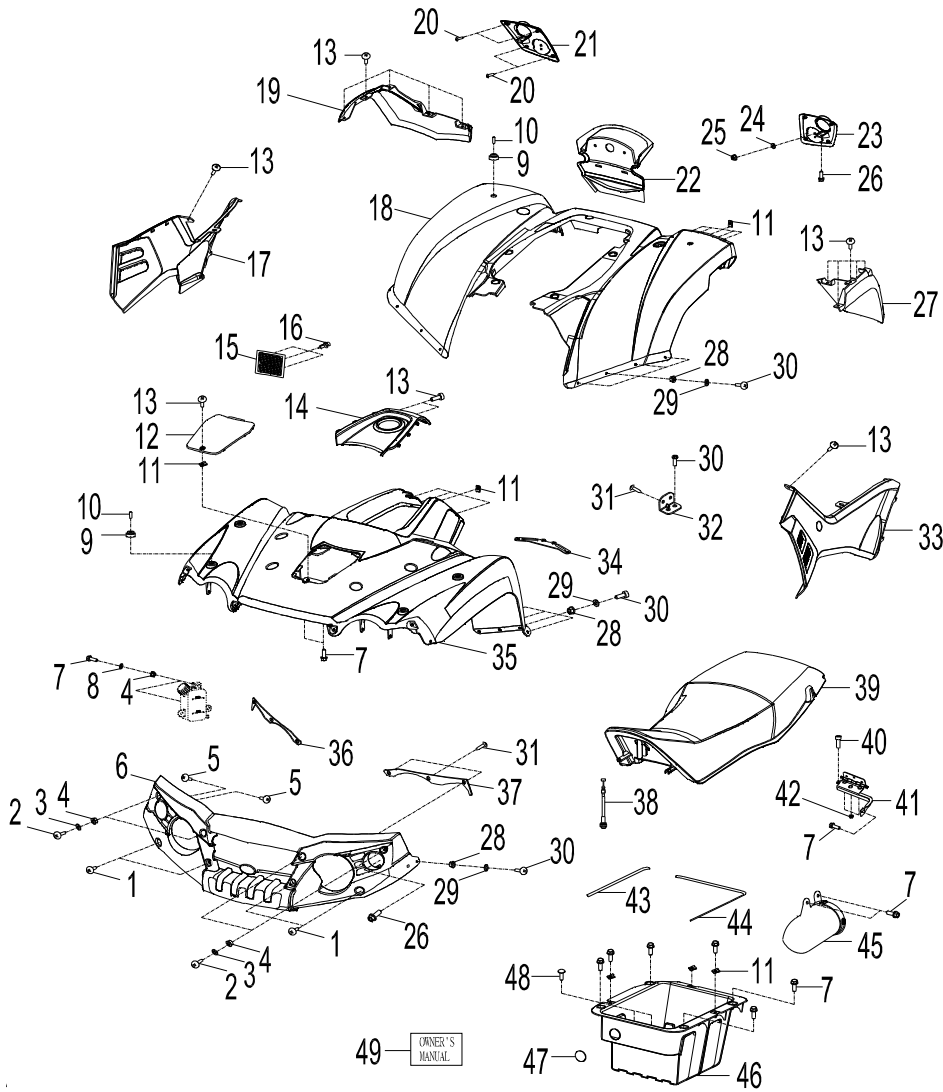

D-20: SWING ARM & FOOTREST

New Items

Item	Description	Part Number	Q.ty	Note
41	Bolt	96000-080308-12C	8	

D-21: CAB & SEAT

Item	Description	Part Number	Q.ty	Note
1	Bolt	93800-060148-00K	4	M6x14 + w
2	Bolt	93800-060208-00K	4	
3	Washer	94101-0618010-00K	4	
4	Nut	90350-06000-00K	6	M6
5	Bolt	93100-050128-00K	4	M5x12
6	Cover, Front Bumper	50461218-000	1	
7	Bolt	96007-060168-00K	14	M6x16 + w
8	Washer	94101-0613010-00K	2	6x13x1
9	Foam	17502204-000	4	
10	Spacer	51311203-000	4	
11	U-Nut	90344-06000-00C	18	M6
12	Front Fender Cover(Small)	61151201-116	1	Black
		61151201-507		Red
13	Bolt	93800-060168-00K	15	M6x16
14	Cover, Fuel Tank	17555208-000	1	
15	Net, Rubber	61103201-000	2	
16	Rivet, Plastic	61120153-000	6	
17	Panel, Side, RH	8350055E-000	1	
18	Cab, Rear	6100055E-116	1	Black
		6100055E-507		Red
19	Fender, Rear, RH	62810203-000	1	
20	Screw	93903-2040128-00K	8	M4x12
21	Cover, Rear Signal, RH	3380155E-000	1	
22	License Plate	3370855E-000	1	
23	Cover, Rear Signal, LH	3385155E-000	1	
24	Washer	94101-0619010-00C	2	6.1x19x1
25	Nut	94050-06000-00C	2	M6
26	Bolt	96000-060108-10K	4	
27	Fender, Rear, LH	62820203-000	1	
28	Nut	90350-05000-00K	18	M5
29	Washer	94101-0514010-00K	18	5.1x14x1
30	Bolt	93100-050168-00K	20	M5x16
31	Screw	93903-1050128-00K	8	M5x12
32	Bracket, lock, hood	83604201-000	1	
33	Panel, Side, LH	83600215-000	1	
34	Bracket, striker, key	77235201-001	1	
35	Cab, Front	61100216-116	1	Black
		61100216-507		Red
36	Guard, Mud, RH	50468201-000	1	
37	Guard, Mud, LH	50467201-000	1	

D-21: CAB & SEAT

Item	Description	Part Number	Q.ty	Note
38	Cable, Lock	77232202-000	1	
39	Seat	77200266-000	1	
40	Bolt	91000-060208-00K	1	
41	Hinge, Seat	77232201-000	1	
42	Nut	90355-06000-10K	3	
43	Trim, Rubber	94430-00000-405	1	
44	Trim, Rubber	94430-00000-815	1	
45	Asm,Toolbox	8912355E-000	1	
46	Luggage Box	77226201-000	1	
47	Boot	50423203-000	1	
48	Plug, Rubbe, Hood	50424203-000	2	
49	Manual, Owner's	88510250-000	1	