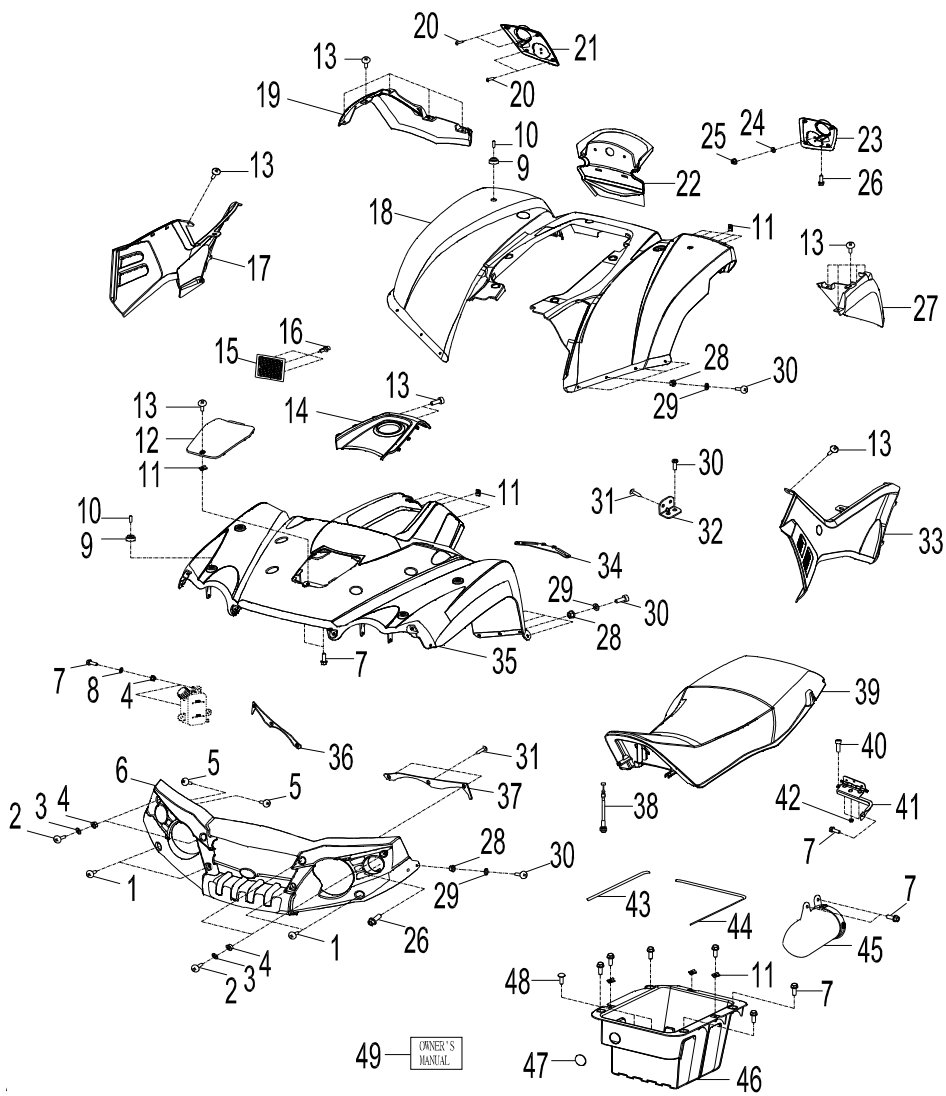

D-20: SWING ARM & FOOTREST

New Items

Item	Description	Part Number	Q.ty	Note
41	Bolt	96000-080308-12C	8	

D-21: CAB & SEAT

Item	Description	Part Number	Q.ty	Note
1	Bolt	93800-060148-00K	4	M6x14 + w
2	Bolt	93800-060208-00K	4	
3	Washer	94101-0618010-00K	4	
4	Nut	90350-06000-00K	6	M6
5	Bolt	93100-050128-00K	4	M5x12
6	Cover, Front Bumper	50461218-000	1	
7	Bolt	96007-060168-00K	14	M6x16 + w
8	Washer	94101-0613010-00K	2	6x13x1
9	Foam	17502204-000	4	
10	Spacer	51311203-000	4	
11	U-Nut	90344-06000-00C	18	M6
12	Front Fender Cover(Small)	61151201-116	1	Black
		61151201-507		Red
13	Bolt	93800-060168-00K	15	M6x16
14	Cover, Fuel Tank	17555208-000	1	
15	Net, Rubber	61103201-000	2	
16	Rivet, Plastic	61120153-000	6	
17	Panel, Side, RH	8350055E-000	1	
18	Cab, Rear	6100055E-116	1	Black
		6100055E-507		Red
19	Fender, Rear, RH	62810203-000	1	
20	Screw	93903-2040128-00K	8	M4x12
21	Cover, Rear Signal, RH	3380155E-000	1	
22	License Plate	3370855E-000	1	
23	Cover, Rear Signal, LH	3385155E-000	1	
24	Washer	94101-0619010-00C	2	6.1x19x1
25	Nut	94050-06000-00C	2	M6
26	Bolt	96000-060108-10K	4	
27	Fender, Rear, LH	62820203-000	1	
28	Nut	90350-05000-00K	18	M5
29	Washer	94101-0514010-00K	18	5.1x14x1
30	Bolt	93100-050168-00K	20	M5x16
31	Screw	93903-1050128-00K	8	M5x12
32	Bracket, lock, hood	83604201-000	1	
33	Panel, Side, LH	83600215-000	1	
34	Bracket, striker, key	77235201-001	1	
35	Cab, Front	61100216-116	1	Black
		61100216-507		Red
36	Guard, Mud, RH	50468201-000	1	
37	Guard, Mud, LH	50467201-000	1	

D-21: CAB & SEAT

Item	Description	Part Number	Q.ty	Note
38	Cable, Lock	77232202-000	1	
39	Seat	77200266-000	1	
40	Bolt	91000-060208-00K	1	
41	Hinge, Seat	77232201-000	1	
42	Nut	90355-06000-10K	3	
43	Trim, Rubber	94430-00000-405	1	
44	Trim, Rubber	94430-00000-815	1	
45	Asm,Toolbox	8912355E-000	1	
46	Luggage Box	77226201-000	1	
47	Boot	50423203-000	1	
48	Plug, Rubbe, Hood	50424203-000	2	
49	Manual, Owner's	88510250-000	1	