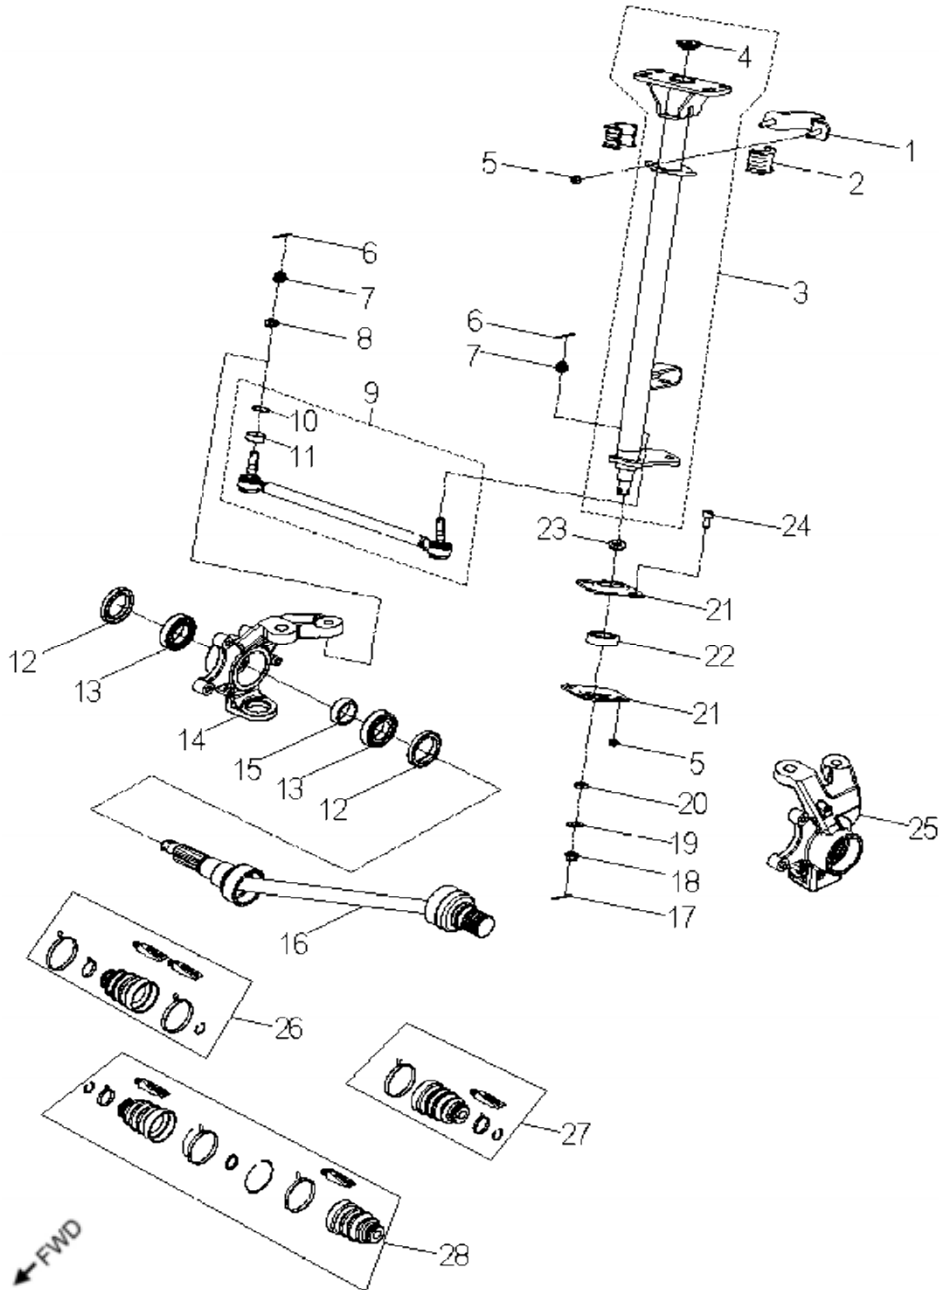

D-30: STEERING

New Items

Item	Description	Part Number	Q.ty	Note
1	Steering Shaft Fix Comp	5349039A-000	1	
2	Sleeve, Steering Shaft	5122039A-000	2	
3	Shaft, Steering	51107241-067	1	
4	Cap, Rubber	19611202-000	1	
5	Nut	90355-10000-14C	4	
6	Pin, Cotter	94201-23250	8	
7	Nut, Lock	90351-12000-00C	4	M12
8	Washer	94101-1225020-00C	4	12.1x25x2
9	Asm., Tie Rod	5341062F-000	2	
10	Ciamp	94514-09255	4	
11	Boot	16129201-000	4	
12	Seal, Oil	96500-385507A7271	4	
13	Bearing, Ball	0490003-000	4	
14	Asm., Steering Knuckle, RH	51330211-000	1	
15	Spacer	44315202-000	2	
16	Front driving shaft	4207062F-000	2	
17	Pin, Cotter	94201-32320	1	
18	Shaft, Prob	90353-18000-00C	1	
19	Washer	94121-1835200-000	1	18x35x2
20	Spacer	4431339A-000	1	
21	Flangette	5111139A-000	2	
22	Bearing, Ball	0490004-000	1	
23	Washer	94101-2030020-00C	1	
24	Bolt, Carriage	95021-100228-00C	2	
25	Asm., Steering Knuckle, LH	51325211-000	1	
26	Kit, Boot, Outer	88558201-000	1	
27	Kit, Boot, Inner	88558202-000	1	
28	Asm., Kit, Boot	88558203-000	1