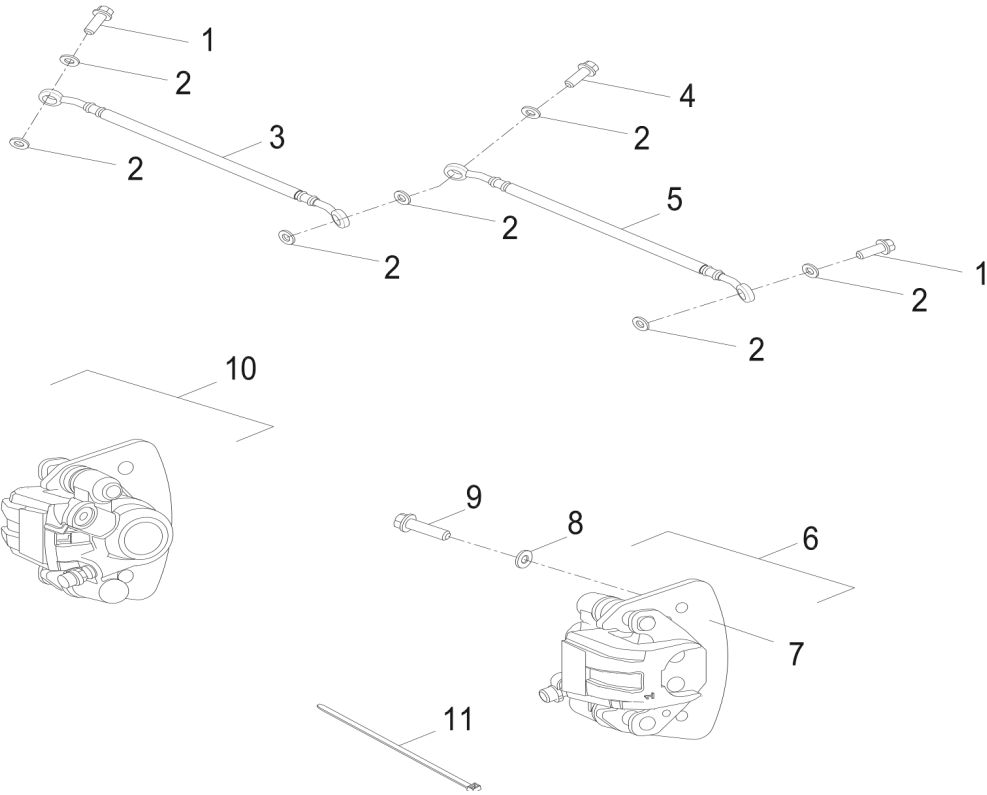

D-26: FRONT BRAKE

Item	Description	Part Number	Q.ty	Note
1	Bolt, Banjo	45456111-000	2	
2	Washer	94101-1015012-U0B	7	10.1x15x1.2
3	Hose, Brake	45447237-000	1	
4	Bolt, Banjo	45456202-000	1	
5	Hose, Brake	45447236-000	1	
6	Asm., Caliper, LH	45001205-001	1	
7	Pads, Caliper, Front	43121208-000	2	
8	Washer	94101-0816020-00C	4	8x16x2
9	Bolt	92001-080308-00K	4	
10	Asm., Caliper, RH	45002205-001	1	
11	Strap	89569131-000	8	

← FWD