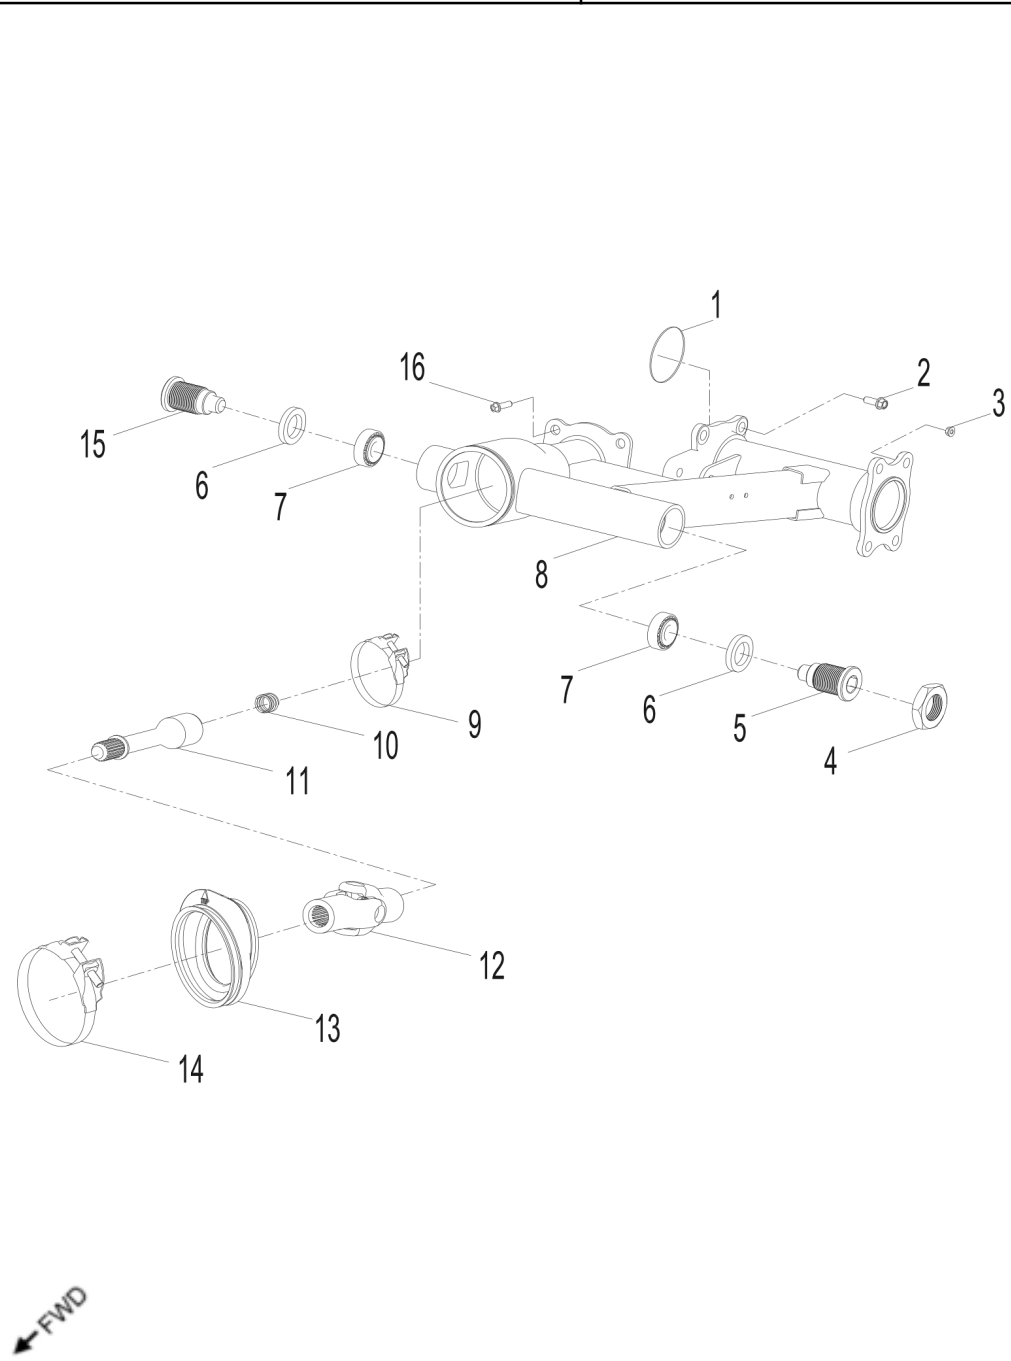

D-18: REAR SWIG ARM ASS'Y