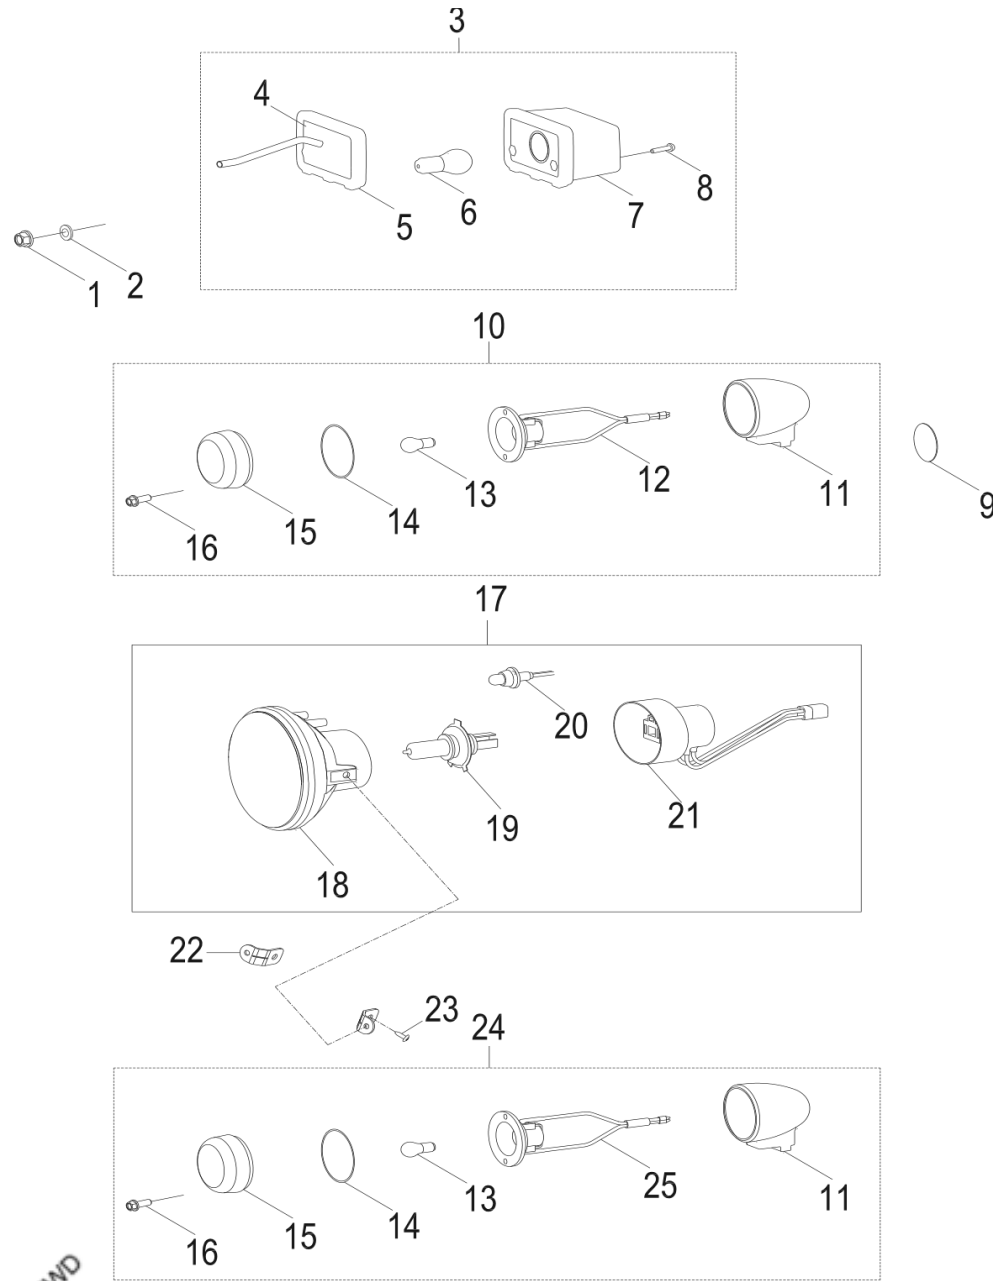

D-30: STEERING

New Items

Item	Description	Part Number	Q.ty	Note
1	Steering Shaft Fix Comp	5349039A-000	1	
2	Sleeve, Steering Shaft	5122039A-000	2	
3	Shaft, Steering	51107241-067	1	
4	Cap, Rubber	19611202-000	1	
5	Nut	90355-10000-14C	4	
6	Pin, Cotter	94201-23250	8	
7	Nut	90352-12000-17C	4	
8	Asm., Tie Rod	5341062F-000	2	
9	Ciamp	94514-09255	4	
10	Boot	16129201-000	4	
11	Seal, Oil	96500-385507A7271	4	
12	Bearing, Ball	0490003-000	4	
13	Asm., Steering Knuckle, RH	51330211-000	1	
14	Spacer	44315202-000	2	
15	Front driving shaft	4207062F-000	2	
16	Pin, Cotter	94201-32320	1	
17	Shaft, Prob	90353-18000-00C	1	
18	Washer	94121-1835200-000	1	18x35x2
19	Spacer	4431339A-000	1	
20	Flangette	5111139A-000	2	
21	Bearing, Ball	0490004-000	1	
22	Washer	94101-2030020-00C	1	
23	Bolt, Carriage	95021-100228-00C	2	
24	Asm., Steering Knuckle, LH	51325211-000	1	
25	Kit, Boot, Outer	88558201-000	1	
26	Kit, Boot, Inner	88558202-000	1	
27	Asm., Kit, Boot	88558203-000	1	

D-31: LIGHTS

Item	Description	Part Number	Q.ty	Note
1	Nut	94050-06000-00C	2	M6
2	Washer	94101-0619010-00C	2	6.1x19x1
3	Asm., Taillight	3370039A-000	1	Incl. 2~6
4	Gasket	33716205-000	1	
5	Socket, Taillight	33711204-000	1	
6	Bulb, Taillight	34906201-000	1	
7	Lens, Taillight	33702202-000	1	
8	Bolt	93500-035398-SUS	2	M3x38
9	Reflector	3374155E-000	2	
10	Asm., Signal, Front, RH	33400216-000	2	
11	Socket Signal	33604201-000	4	
12	Socket, Signal, RH	33442201-000	2	
13	Bulb, Signal	33905205-000	4	
14	O-Ring	93210-04920	4	
15	Lens, Signal	33603201-000	4	
16	Screw	93903-1030148-00C	8	M3x14
17	Asm., Headlight	33100231-000	2	
18	Lens, Headlight	33110225-000	2	
19	Bulb, Headlight	34901222-000	2	
20	Bulb, Parking	34909203-000	2	
21	Socket, Headlight	33111226-000	2	
22	Bracket, Headlight	33201202-000	4	
23	Screw	93903-1050128-00K	4	M5x12
24	Asm., Signal, Front, LH	33450216-000	2	
25	Socket, Signal, LH	33441201-000	2	