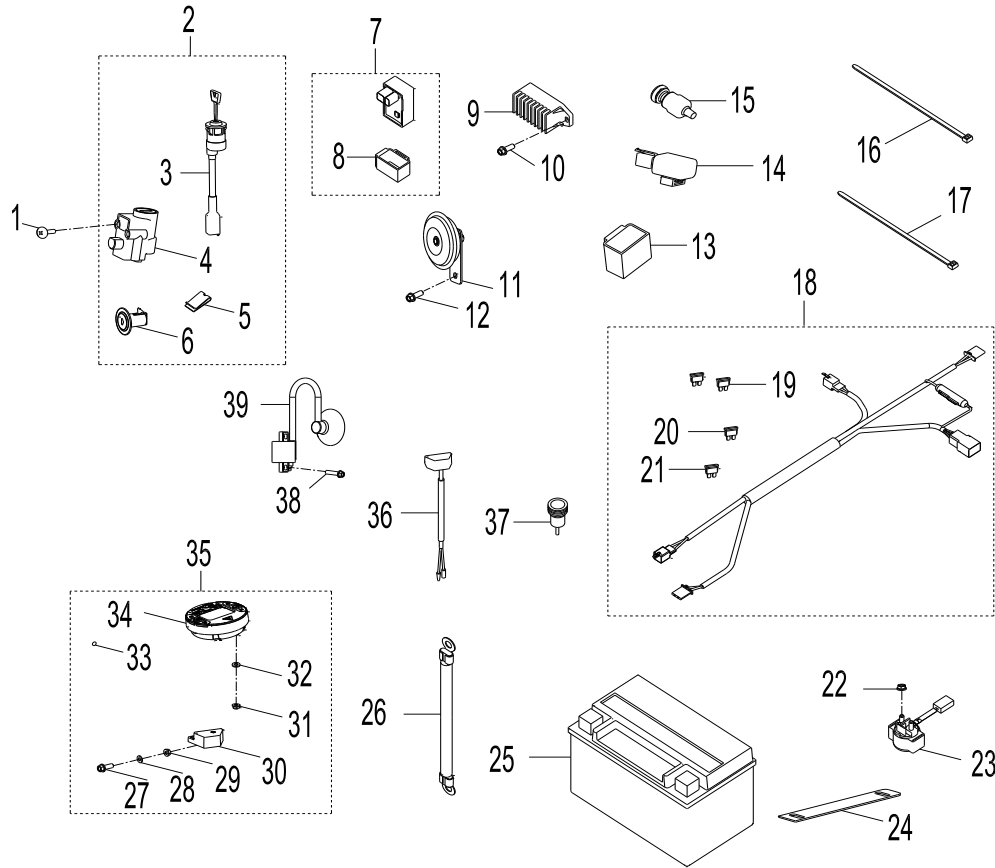

D-32: ELECTRICAL PARTS

Item	Description	Part Number	Q.ty	Note
1	Bolt	93100-050128-00K	2	M5x12
2	Asm., Main Switch	35100253-000	1	
3	Switch, Main	35102228-000	1	
4	Lock, Steering	35106208-000	1	
5	Clip, Main Switch	35101131-000	1	
6	Lock, Seat	77233201-000	1	
7	Asm., CDI Unit	30410233-000	1	
8	Pad, Rubber	30411207-000	1	
9	Rectifier/ Regulator	31600215-000	1	
10	Bolt	96000-060148-10K	2	M6x14
11	Horn	38110119-000	1	
12	Bolt	96000-080128-OKL	1	M8x12
13	Fuse Box	32109201-000	1	
14	Relay, Parking	38701202-000	1	
15	Power Supporter	38130179-000	1	
16	Strap	89569131-000	21	
17	Strap	89769111-000	1	
18	Harness, Main Wire	32100259-000	1	
19	Fuse	32106201-000	2	15A
20	Fuse	32106202-000	1	10A
21	Fuse	32106203-000	1	30A
22	Nut	94050-06000-00K	2	M6
23	Starter Relay	38501119-000	1	
24	Strap, Battery	89750202-000	1	
25	Battery	3150039A-000	1	12AH
26	Asm., Battery Cable	3200155E-000	1	
27	Screw	93100-040128-00B	2	
28	Washer, Spring	94111-0412010-00B	2	
29	Nut	94001-04000-08B	2	
30	Sensor, Speedometer	37206201-000	1	
31	Nut	94001-06000-10B	2	
32	Washer	94101-0613010-00B	2	
33	Magnet, Speedometer	37203206-000	1	
34	Asm., Speedometer	3720555E-000	1	
35	Asm., Speedometer	3720055E-000	1	
36	Switch, 2D/4D	50327202-000	1	
37	Relay, Signal	38302204-000	1	
38	Bolt	96000-060208-10K	2	M6x20
39	Asm., Ignition Coil	30510209-000	1	

← FWD