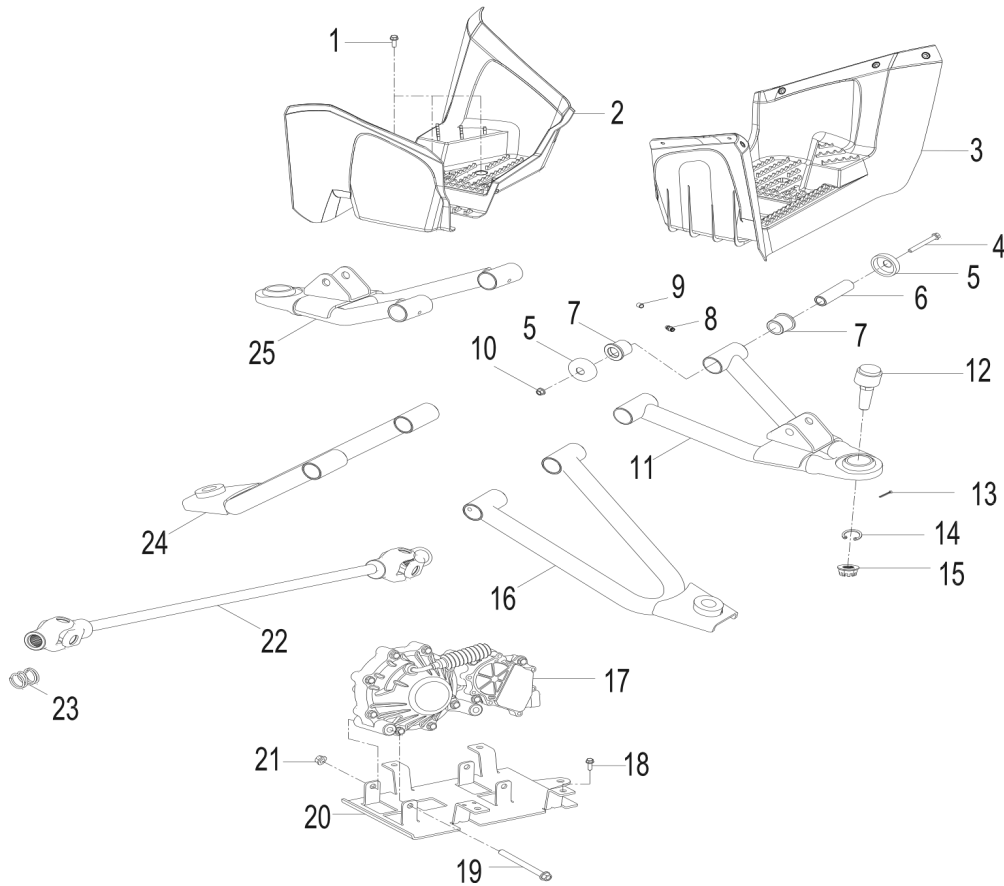

D-20: SWING ARM & FOOTREST

Item	Description	Part Number	Q.ty	Note
1	Bolt	96007-060168-00K	6	M6x16 + W
2	Footwell, RH	6430055E-000	1	
3	Footwell, LH	6431055E-000	1	
4	Bolt	96000-100758-0KL	8	
5	Cap, Rubber	52426156-000	16	
6	Spacer	5314039A-000	8	
7	Bushing	53135203-000	8	
8	Valve, Grease	51300131-000	8	
9	Cap, Valve, Grease	51301131-000	8	
10	Nut	94050-10000-00C	8	M10
11	A-Arm, Upper, Lh	5313262F-067	1	
12	Ball Joint	52451204-000	4	
13	Pin, Cotter	94201-23250	4	
14	Clip, Cir	94511-3113S	4	
15	Nut	90352-12000-17C	4	
16	A-Arm, Lower, Lh	5313162F-067	1	
17	Asm., Gear Case, Differential	4276062F-000	1	
18	Bolt	96000-080148-0KL	4	M8x14
19	Bolt	96000-101108-00C	2	
20	Engine Mounting	50210213-067	1	
21	Nut	90355-10000-14C	2	
22	Linkage	52437208-000	1	
23	COMPRESS SPRING	11705202-000	1	
24	A-Arm, Lower, Rh	5303162F-067	1	
25	A-Arm, Upper, Rh	5303262F-067	1