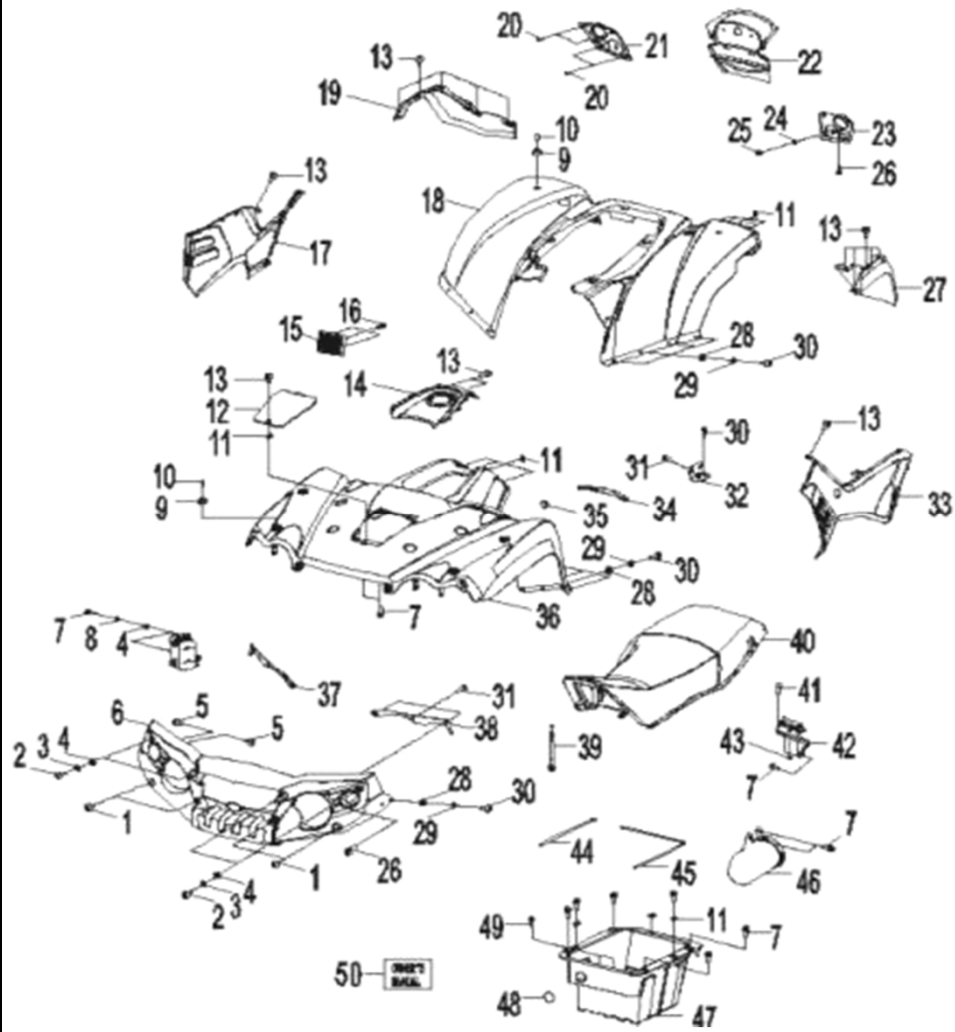

D-21: CAB & SEAT

Item	Description	Part number	Q.ty	Note
36	Cab, Front	61100216-507	1	Red
		61100216-620		Green
37	Guard, Mud, RH	50468201-000	1	
38	Guard, Mud, LH	50467201-000	1	
39	Cable, Lock	77232202-000	1	
40	Seat	77200266-000	1	
41	Bolt	91000-060208-00K	1	
42	Hinge, Seat	77223201-000	1	
43	Nut	90355-06000-10K	3	
44	Trim, Rubber	94430-00000-405	1	
45	Trim, Rubber	94430-00000-815	1	
46	Asm,Toolbox	8912355E-000	1	
47	Luggage Box	7722655E-000	1	
48	Boot	50423203-000	1	
49	Plug, Rubbe, Hood	50424203-000	2	
50	Manual, Owner's	88510220-001	1