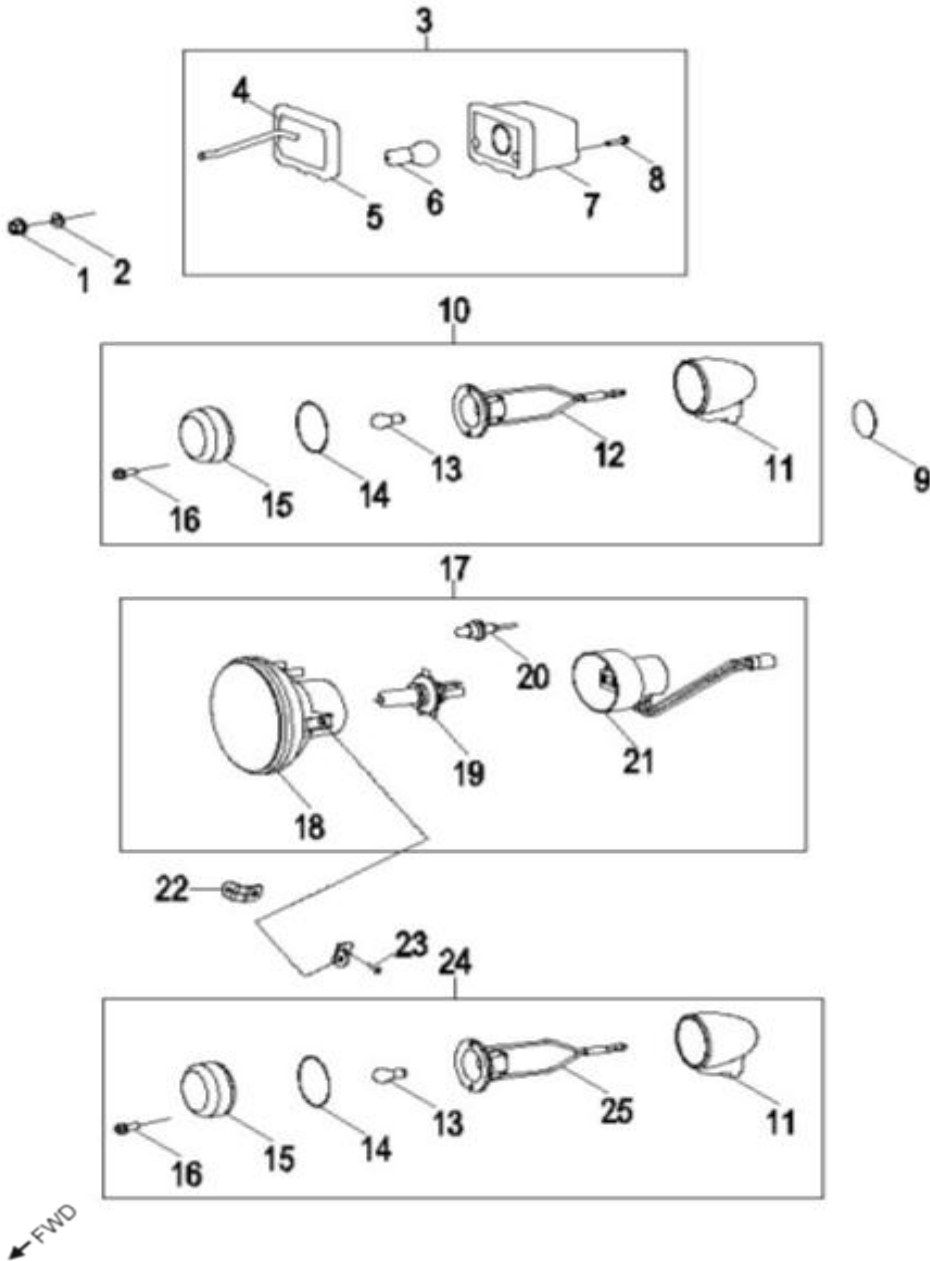

D-31: LIGHTS

Item	Description	Part number	Q.ty	Note
1	Nut	94050-06000-00C	2	M6
2	Washer	94101-0619010-00C	2	6.1x19x1
3	Asm., Taillight	3370039A-000	1	Incl. 2~6
4	Gasket	33716205-000	1	
5	Socket, Taillight	33711204-000	1	
6	Bulb, Taillight	34906201-000	1	
7	Lens, Taillight	33702202-000	1	
8	Bolt	93500-035398-SUS	2	M3x38
9	Reflector	3374155E-000	2	
10	Asm., Signal, Front, RH	33400216-000	2	
11	Socket Signal	33604201-000	4	
12	Socket, Signal, RH	33442201-000	2	
13	Bulb, Signal	33905205-000	4	
14	O-Ring	93210-04920	4	
15	Lens, Signal	33603201-000	4	
16	Screw	93903-1030148-00C	8	M3x14
17	Asm., Headlight	33100231-000	2	
18	Lens, Headlight	33110225-000	2	
19	Bulb, Headlight	34901205-000	2	
20	Bulb, Parking	34909203-000	2	
21	Socket, Headlight	33111226-000	2	
22	Bracket, Headlight	33201202-000	4	
23	Screw	93903-1050128-00K	4	M5x12
24	Asm., Signal, Front, LH	33450216-000	2	
25	Socket, Signal, LH	33441201-000	2