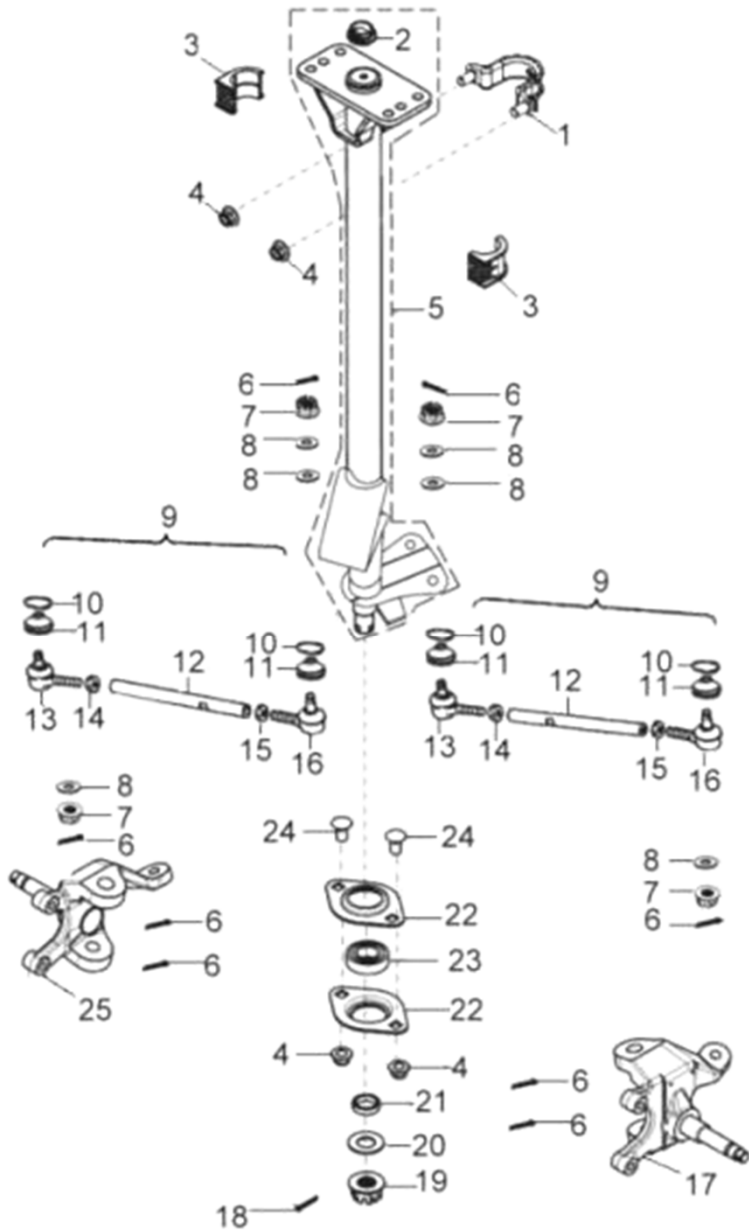

D-30: STEERING

Item	Description	Part number	Q.ty	Note
1	Steering Shaft Fix Comp	5349039A-000	1	
2	Cap, Rubber	19611202-000	1	
3	Sleeve, Steering Shaft	5122039A-000	2	
4	Nut	90355-10000-14C	4	
5	Shaft, Steering	5110755E-067	1	
6	Pin, Cotter	94201-25190	8	
7	Nut	90352-10000-00C	4	M10
8	Washer	94101-1022020-00C	6	10.1x22x2
9	Asm., Tie Rod	5341039A-000	2	
10	Ciamp	94514-09255	4	
11	Boot	16129201-000	4	
12	Asm., Tie Rod	5341139A-000	2	
13	Rod End, LH	5341239A-000	2	
14	Nut	94002-10010-00C	2	
15	Nut	94001-10000-24C	2	
16	Rod End, RH	5341339A-000	2	
17	Asm., Steering Knuckle, LH	51325209-000	1	
18	Pin, Cotter	94201-32320	1	
19	Shaft, Prob	90353-18000-00C	1	
20	Washer	94121-1835200-000	1	18x35x2
21	Spacer	4431339A-000	1	
22	Flangette	5111139A-000	2	
23	Bearing, Ball	0490004-000	1	
24	Bolt, Carriage	95021-100228-00C	2	
25	Asm., Steering Knuckle, RH	51330210-000	1