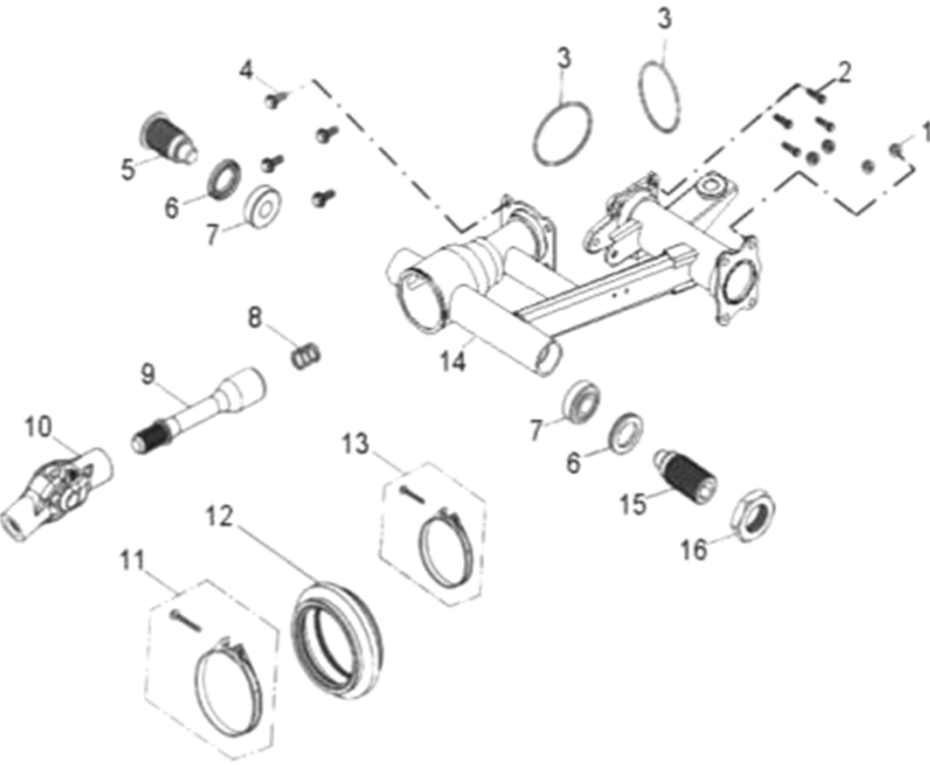

D-18: REAR SWING ARM ASS'Y

← FWD

Item	Description	Part number	Q.ty	Note
1	Nut	90355-10000-14C	4	
2	Bolt	96000-100308-OBL	4	
3	O-Ring	93210-07531	2	75x3.1
4	Bolt	96000-100258-OBL	4	
5	Bolt	91000-300608-00C	1	
6	Seal, Oil	96500-264006A7271	2	
7	Bearing	96150-17401-30000	2	
8	Spring	4054139A-000	1	
9	Shaft, Drive	5244055E-000	1	
10	Joint, Universal	5245039A-000	1	
11	Strap	89669211-000	1	
12	Boot	2130750A-000	1	
13	Strap	8966939A-001	1	
14	Arm, Swing	5241055E-067	1	
15	Bolt	91000-300698-00C	1	
16	Nut	94001-30000-46C	1