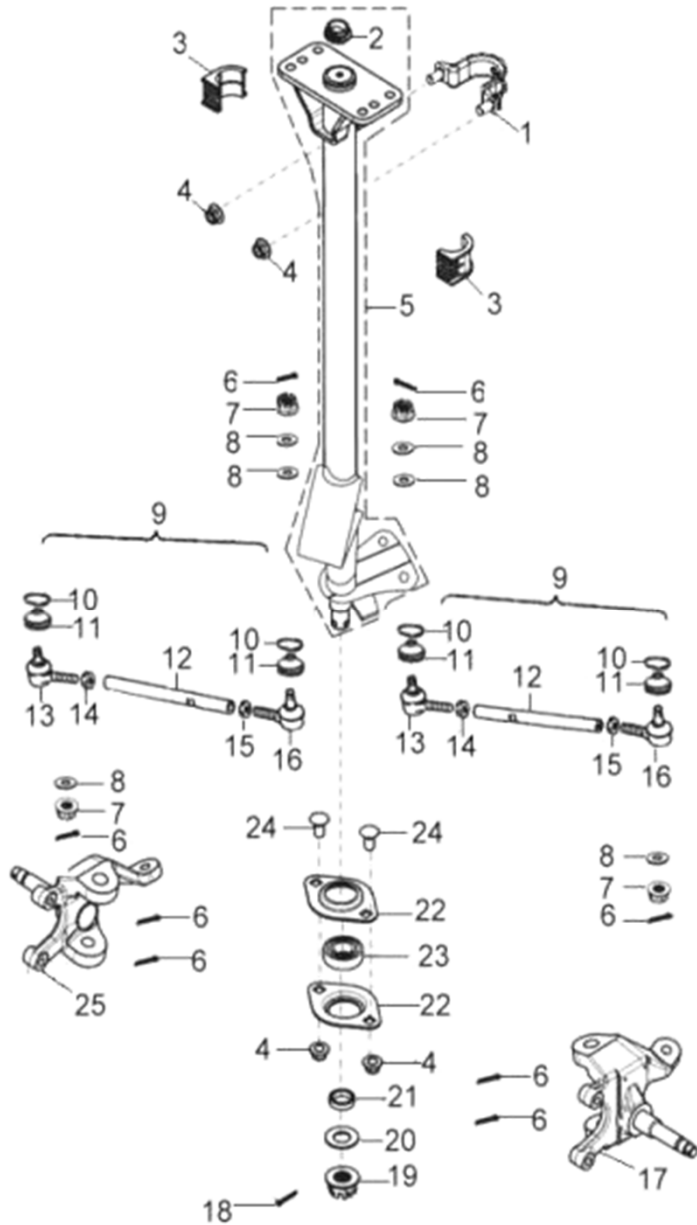

D-30: STEERING

Item	Description	Part number	Q.ty	Note
1	Steering Shaft Fix Comp	5349039A-000	1	
2	Cap, Rubber	19611202-000	1	
3	Sleeve, Steering Shaft	5122039A-000	2	
4	Nut	90355-10000-14C	4	
5	Shaft, Steering	5110755E-067	1	
6	Pin, Cotter	94201-25190	8	
7	Nut	90352-10000-00C	4	M10
8	Washer	94101-1022020-00C	6	10.1x22x2
9	Asm., Tie Rod	5341039A-000	2	
10	Ciamp	94514-09255	4	
11	Boot	16129201-000	4	
12	Asm., Tie Rod	5341139A-000	2	
13	Rod End, LH	5341239A-000	2	
14	Nut	94002-10010-00C	2	
15	Nut	94001-10000-24C	2	
16	Rod End, RH	5341339A-000	2	
17	Asm., Steering Knuckle, LH	51325209-000	1	
18	Pin, Cotter	94201-32320	1	
19	Shaft, Prob	90353-18000-00C	1	
20	Washer	94121-1835200-000	1	18x35x2
21	Spacer	4431339A-000	1	
22	Flangette	5111139A-000	2	
23	Bearing, Ball	0490004-000	1	
24	Bolt, Carriage	95021-100228-00C	2	
25	Asm., Steering Knuckle, RH	51330210-000	1