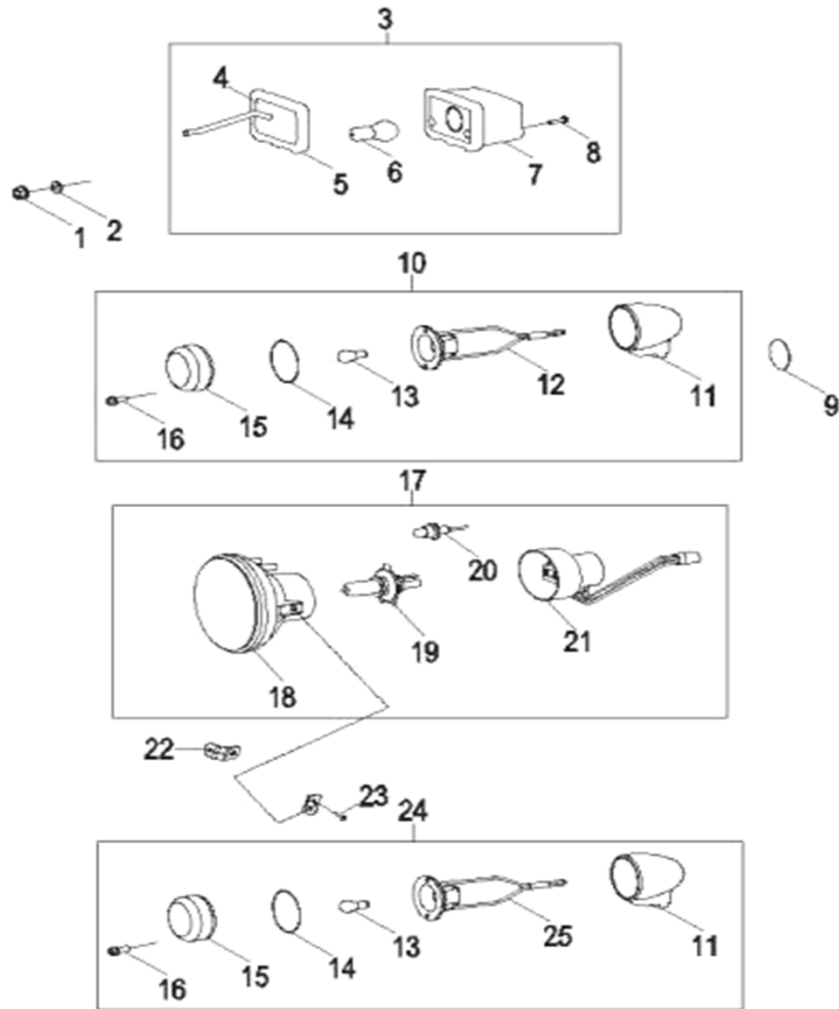

D-31: LIGHTS

Item	Description	Part number	Q.ty	Note
1	Nut	94050-06000-00C	2	M6
2	Washer	94101-0619010-00C	2	6.1x19x1
3	Asm., Taillight	3370039A-000	1	Incl. 2~6
4	Gasket	33716205-000	1	
5	Socket, Taillight	33711204-000	1	
6	Bulb, Taillight	34906201-000	1	
7	Lens, Taillight	33702202-000	1	
8	Bolt	93500-035398-SUS	2	M3x38
9	Reflector	3374155E-000	2	
10	Asm., Signal, Front, RH	33400216-000	2	
11	Socket Signal	33604201-000	4	
12	Socket, Signal, RH	33442201-000	2	
13	Bulb, Signal	33905205-000	4	
14	O-Ring	93210-04920	4	
15	Lens, Signal	33603201-000	4	
16	Screw	93903-1030148-00C	8	M3x14
17	Asm., Headlight	33100231-000	2	
18	Lens, Headlight	33110225-000	2	
19	Bulb, Headlight	34901205-000	2	
20	Bulb, Parking	34909203-000	2	
21	Socket, Headlight	33111226-000	2	
22	Bracket, Headlight	33201202-000	4	
23	Screw	93903-1050128-00K	4	M5x12
24	Asm., Signal, Front, LH	33450216-000	2	
25	Socket, Signal, LH	33441201-000	2	

← FWD