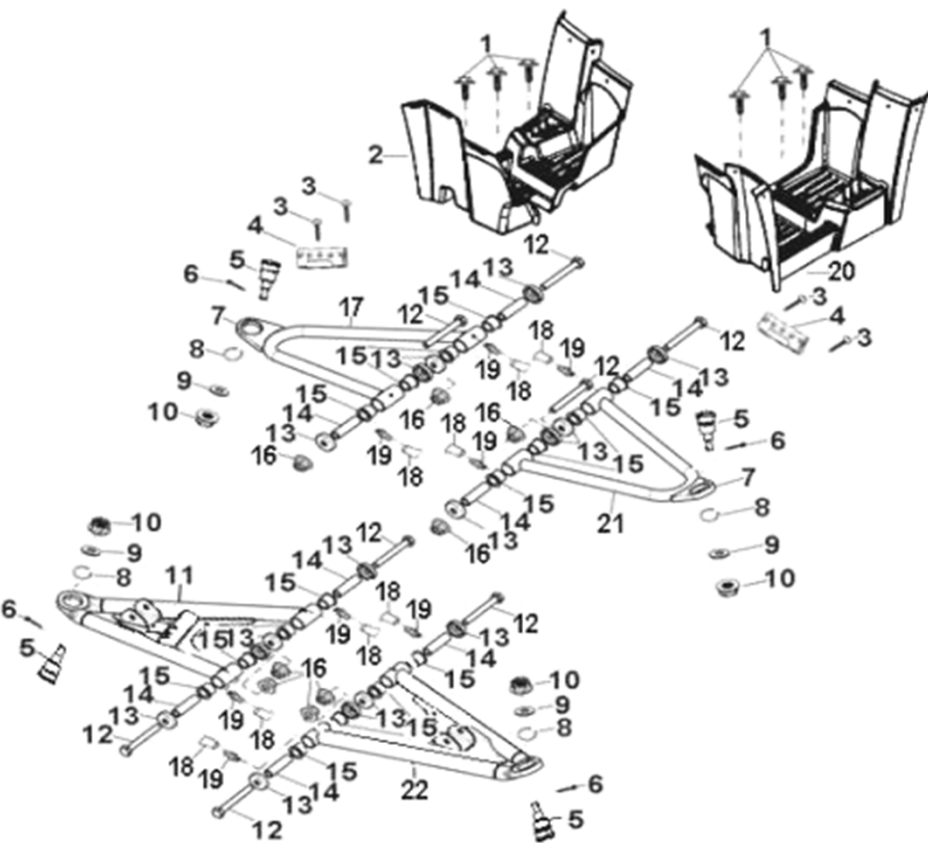

D-18: REAR SWING ARM ASS'Y

Item	Description	Part number	Q.ty	Note
1	Nut	90355-10000-14C	4	
2	Bolt	96000-100308-OBL	4	
3	O-Ring	93210-07531	2	75x3.1
4	Bolt	96000-100258-OBL	4	
5	Bolt	91000-300608-00C	1	
6	Seal, Oil	96500-264006A7271	2	
7	Bearing	96150-17401-30000	2	
8	Spring	4054139A-000	1	
9	Shaft, Drive	5244055E-000	1	
10	Joint, Universal	5245039A-000	1	
11	Strap	89669211-000	1	
12	Boot	2130750A-000	1	
13	Strap	8966939A	1	
14	Arm, Swing	5241055E-067	1	
15	Bolt	91000-300698-00C	1	
16	Nut	94001-30000-46C	1	

D-20: SWING ARM & FOOTREST

Item	Description	Part number	Q.ty	Note
1	Bolt	96007-060168-00K	6	M6x16 + W
2	Footwell, RH	6430055E-000	1	
3	Screw	93903-1050128-00K	4	M5x12
4	Retainer, Brake Line, Front	53005202-000	2	
5	Ball Joint	52451204-000	4	
6	Pin, Cotter	94201-23250	4	
7	Bracket, Ball Joint	5313639A-000	2	
8	Clip, Cir	94511-3113S	4	
9	Washer	94101-1225020-00C	4	12.1x25x2
10	Nut, Lock	90351-12000-00C	4	M12
11	A-Arm, Lower, Rh	53031203-067	1	
12	Bolt	96000-100758-0KL	8	
13	Cap, Rubber	52426156-000	16	
14	Spacer	5314039A-000	8	
15	Bushing	53135203-000	16	
16	Nut	94050-10000-00C	8	M10
17	A-Arm, Upper, Rh	5303255E-067	1	
18	Cap, Valve, Grease	51301131-000	8	
19	Valve, Grease	51300131-000	8	
20	Footwell, LH	6431055E-000	1	
21	A-Arm, Upper, Lh	5313255E-067	1	
22	A-Arm, Lower, LH	53131203-067	1	