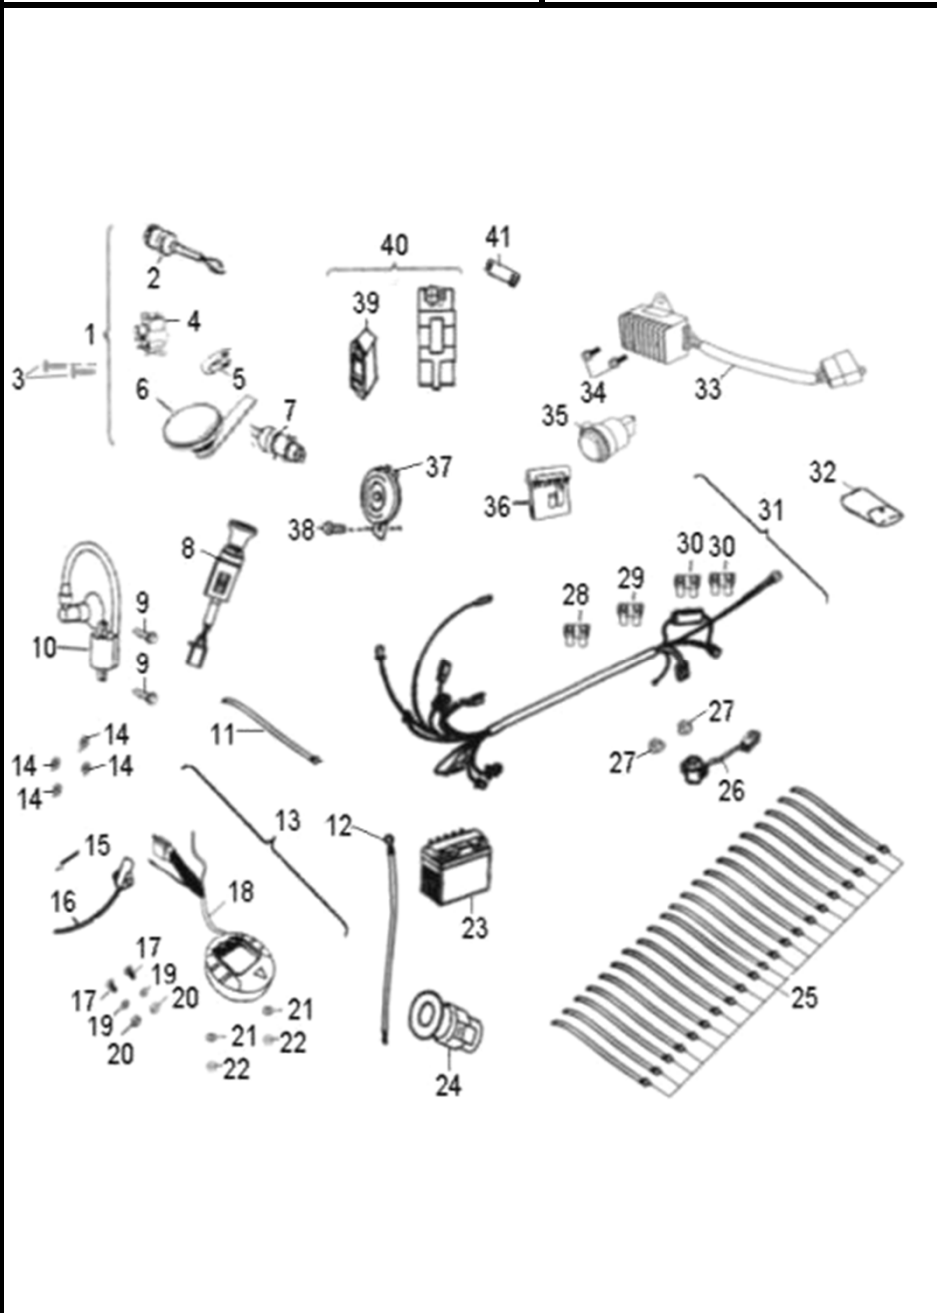

D-32: ELECTRICAL PARTS

Item	Description	Part Number	Q.ty	Note
1	Asm., Main Switch	35100248-001	1	
2	Switch, Main	35102228-000	1	
3	Bolt	93100-050128-00K	2	M5x12x0.8
4	Lock, Steering	35106208-000	1	
5	Clip, Main Switch	35101131-000	1	
6	Twist Lock, Hood	77228201-000	1	
7	Lock, Seat	77233201-000	1	
8	Power Supporter	38130179-000	1	
9	Bolt	96000-060208-10K	2	M6x20x1.0
10	Asm., Ignition Coil	30510209-000	1	
11	Strap	89769111-000	1	
12	Asm., Battery Cable	3200155E-000	1	
13	Asm., Speedometer	3720055E-000	1	
14	Washer	94101-0412010-00K	4	4x12x1
15	Magnet, Speedometer	37203202-000	1	
16	Sensor, Speedometer	37206201-000	1	
17	Bolt	93100-040128-00K	2	M4x12x0.6
18	Asm., Speedometer	3720555E-000	1	
19	Washer	94111-0412010-00K	2	4x12x1
20	Nut	94001-06000-00C	2	M6x1.0
21	Washer	94101-0613010-00K	2	6x13x1
22	Nut	94001-04000-00K	2	M4x0.6
23	Battery	3150039A-000	1	12AH
24	Relay, Signal	38302204-000	1	
25	Strap	89569131-000	21	ALT-200M-B
26	Starter Relay	38501119-000	1	
27	Nut	94050-06000-00K	2	M6x1.0
28	Fuse	32106203-000	1	30A
29	Fuse	32106202-000	1	10A
30	Fuse	32106201-000	2	15A
31	Harness, Main Wire	32100256-001	1	
32	Pouch, Tool	89120205-000	1	
33	Rectifier/ Regulator	31600209-000	1	
34	Bolt	96000-060148-10K	2	M6x14x1.0
35	Relay, Parking	38701202-000	1	
36	Fuse Box	32109201-000	1	
37	Horn	38110119-000	1	
38	Bolt	96000-080128-0KL	1	M8x12x1.25
39	Pad, Rubber	30411207-000	1	
40	Asm., CDI Unit	30410233-000	1