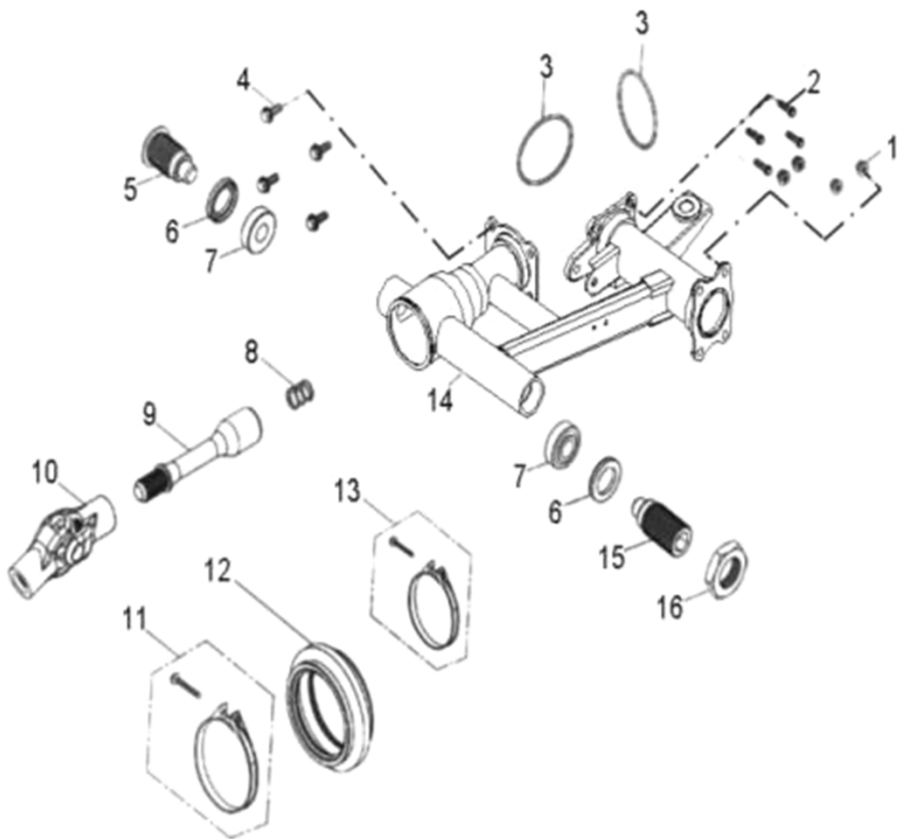

**D-17: FRAME BODY**

Item	Description	Part Number	Q.ty	Note
1	Strap	89569131-000	10	ALT-200M-B
2	Bolt	96000-060128-OKL	8	M6x12x1.0
3	Bracket, Footwell, RH	5110555E-000	2	
4	Bolt	96000-101308-00B	1	M10x130x1.25
5	Bolt	96000-102008-00B	1	M10x200x1.25
6	Bolt	96000-080168-OKL	2	M8x16x1.25
7	Mounting, Engine, LH	5090255E-000	1	
8	Bolt	92005-060168-00K	5	M6x16x1.0 + washer
9	Shield, Chassis	50106203-000	1	
10	Asm., Frame	50100304-067	1	
11	Mounting, Engine, RH	5090855E-000	1	
12	Nut	90355-10000-0UB	1	M10x1.25
13	Bolt	96000-080208-OKL	4	
14	Cable, Shift	2133555B-000	1	
15	Cable, Shift	2133555A-000	1	
16	Bolt	96000-060128-10K	3	M6x12x1.0
17	Asm., Shift Lever	2135055E-000	1	
18	Cover	21327204-000	1	
19	Screw	93903-1040088-00K	2	M4x8
20	Plate, Shift	2133655E-000	1	
21	Spring, Shift	2132050A-000	1	
22	Knob, Transmission Level	21328203-000	1	
23	Rubber, shift lever	2133455E-000	1	
24	Clip, Spring	94661-21012	1	
25	Screw	93100-050108-00K	1	
26	Screw	93903-1030108-00K	2	
27	Linkage, Shift Lever	2133850A-000	1	
28	Bolt	96000-050088-00K	2	
29	Sleeve, Shift Lever	2134555E-000	1	
30	Bolt	96000-080128-00K	1	M8x12x1.25
31	Washer	94101-1030020-00K	1	10.1x30x2
32	Clip, Cir	94511-2400S	1	
33	Gear Selector	2131955E-000	1	
34	Mounting, Shift Lever	2134355E-000	1	
35	Foam, battery	81113203-000	4	
36	Boot, Shift Arm	3150355E-000	1	
37	Trim, Rubber	50811202-000	1	
38	Cap, Rubber	19611202-000	2	
39	Rubber, Seat	77220131-000	2	

## D-18: REAR SWIM ARM ASSEMBLY

Item	Description	Part Number	Q.ty	Note
1	Nut	90350-10000-0UC	4	M10x1.25
2	Bolt	96000-100308-0BL	4	
3	O-Ring	93210-07531	2	75x3.1
4	Bolt	96000-100258-0BL	4	
5	Bolt	91000-300608-00C	1	
6	Seal, Oil	96500-264006A7271	2	
7	Bearing	96150-17401-30000	2	
8	Spring	4054139A-000	1	
9	Shaft, Drive	5244055E-000	1	
10	Joint, Universal	5245039A-000	1	
11	Strap	89669211-000	1	
12	Boot	2130750A-000	1	
13	Strap	8966939A	1	
14	Arm, Swing	5241055E-067	1	
15	Bolt	91000-300698-00C	1	
16	Nut	94001-30000-00C	1	