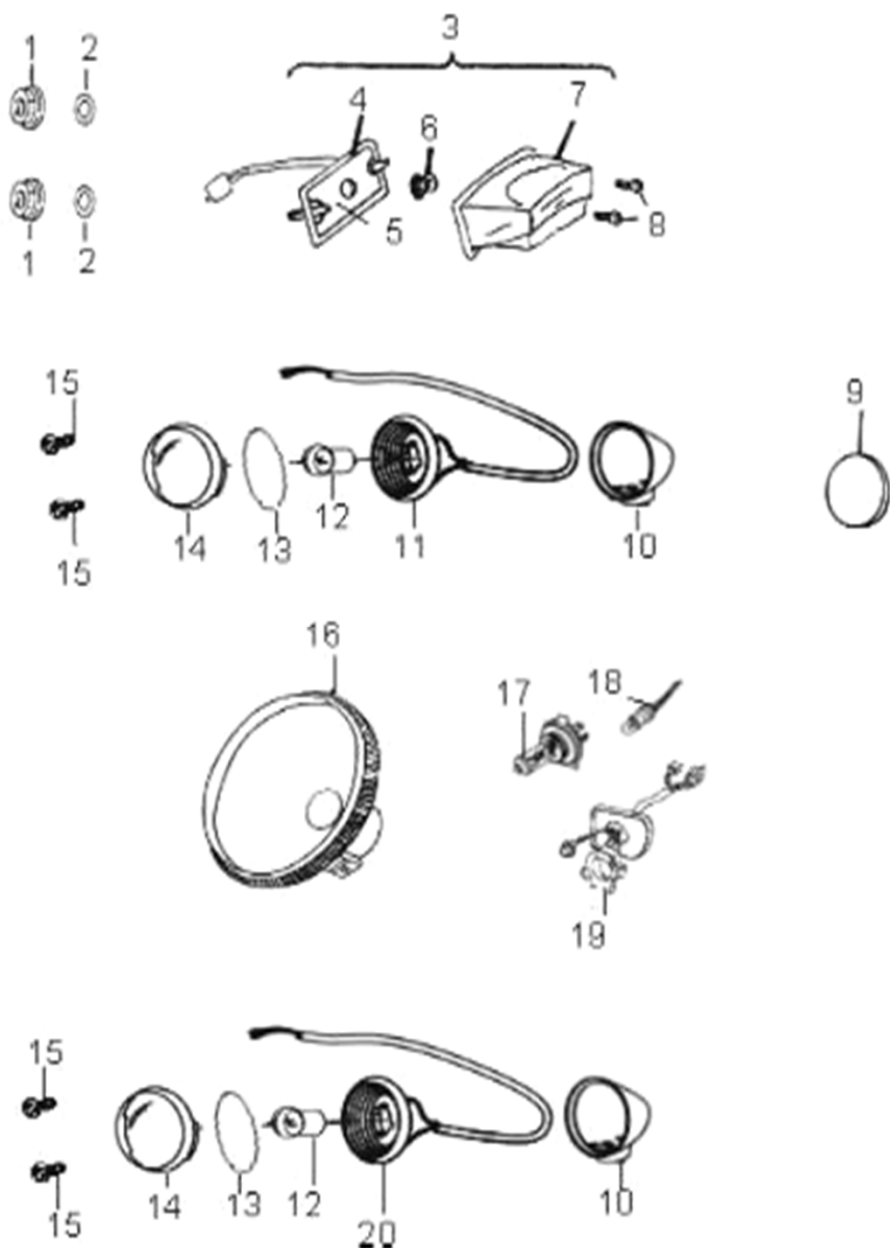

D-31: LIGHTS

Item	Description	Part Number	Q.ty	Note
1	Nut	94050-06000-00C	2	M6x1.0
2	Washer	94101-0619010-00C	2	6.1x19x1
3	Asm., Taillight	3370039A-000	1	Incl. 2~6
4	Gasket	33716205-000	1	
5	Socket, Taillight	33711204-000	1	
6	Bulb, Taillight	34906201-000	1	
7	Lens, Taillight	33702202-000	1	
8	Bolt	93500-035398-SUS	2	M3x38x0.6
9	Reflector	3374155E-000	2	
10	Socket Signal	33604201-000	4	
11	Socket, Signal, RH	33442201-000	2	
12	Bulb, Signal	33905205-000	4	
13	O-Ring	93210-04920	4	
14	Lens, Signal	33603201-000	4	
15	Screw	93903-1030148-00C	8	M3x14
16	Lens, Headlight	33110225-000	2	
17	Bulb, Headlight	34901205-000	2	
18	Bulb, Parking	34909203-000	2	
19	Socket, Headlight	33111226-000	2	
20	Socket, Signal, LH	33441201-000	2