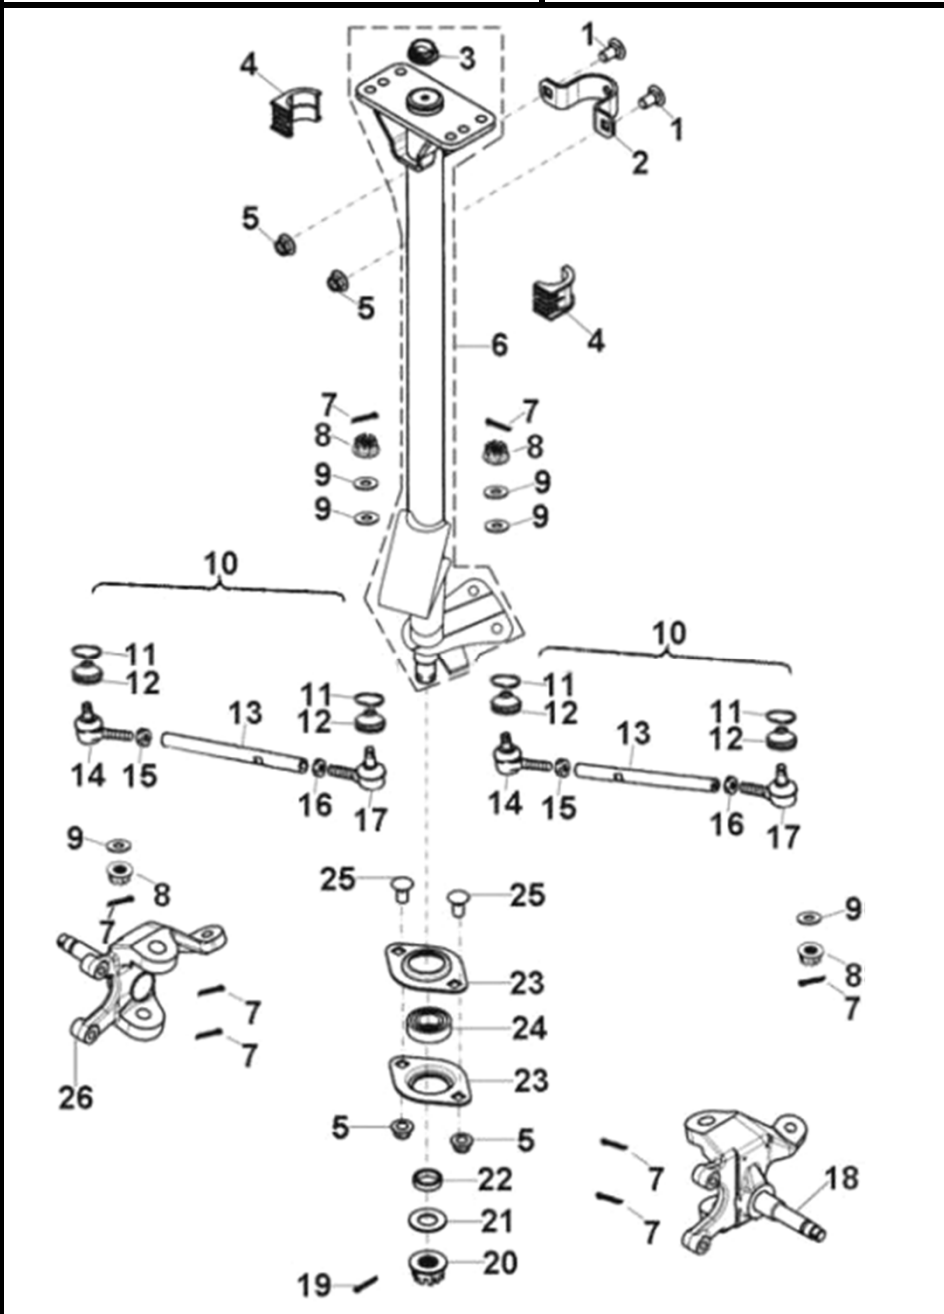

D-30: STEERING

Item	Description	Part Number	Q.ty	Note
1	Bolt, Carriage	95021-0001C8-000	2	
2	Bracket, Bushing, Upper	5349539A-000	1	
3	Cap, Rubber	19611202-000	1	
4	Sleeve, Steering Shaft	5122039A-000	2	
5	Nut	90350-10000-0UC	4	M10x1.25
6	Shaft, Steering	5110755E-067	1	
7	Pin, Cotter	94201-25190	8	
8	Nut	90352-10000-00C	4	M10x1.25
9	Washer	94101-1022020-00C	6	10.1x22x2
10	Asm., Tie Rod	5341039A-000	2	
11	Spring	94514-09255	4	
12	Boot	16129201-000	4	
13	Asm., Tie Rod	5341139A-000	2	
14	Rod End, LH	5341239A-000	2	
15	Nut	94002-10010-00C	2	
16	Nut	94001-10000-00C	2	M10x1.25
17	Rod End, RH	5341339A-000	2	
18	Asm., Steering Knuckle,	51325209-000	1	
19	Pin, Cotter	94201-32320	1	
20	Nut	90352-18000-00C	1	M18x1.5
21	Washer	94121-1835200-000	1	18x35x2
22	Spacer	4431339A-000	1	
23	Flangette	5111139A-000	2	
24	Bearing, Ball	0490004-000	1	
25	Bolt, Carriage	95021-100228-00C	2	
26	Asm., Steering Knuckle,	51330210-000	1