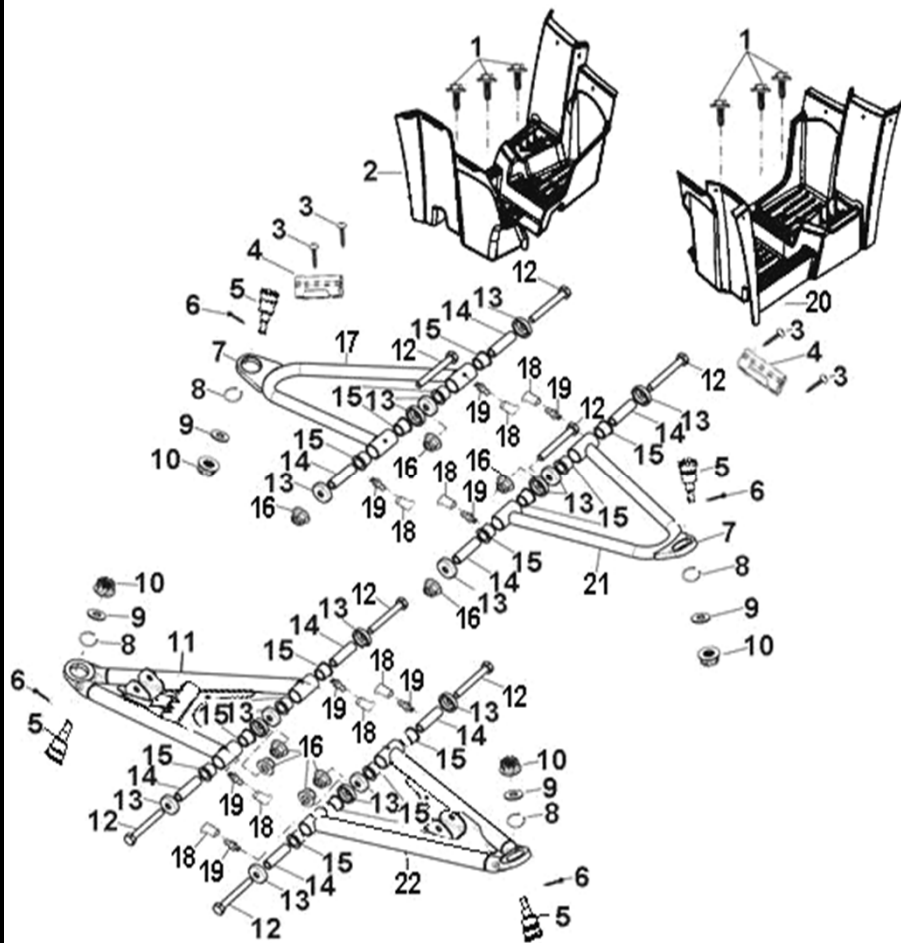

D-20: SWING ARM & FOOTREST

Item	Description	Part Number	Q.ty	Note
1	Bolt	96007-060168-00K	6	M6x16x1.0 + washer
2	Footwell, RH	6430055E-000	1	
3	Screw	93903-1050128-00K	4	M5x12
4	Retainer, Brake Line, Frd	53005202-000	2	
5	Ball Joint	52451204-000	4	
6	Pin, Cotter	94201-23250	4	
7	Bracket, Ball Joint	5313639A-000	2	
8	Clip, Cir	94511-3113S	4	
9	Washer	94101-1225020-00C	4	12.1x25x2
10	Nut, Lock	90351-12000-00C	4	M12x1.25
11	A-Arm, Lower, RH	53031203-067	1	
12	Bolt	96000-100758-0KL	8	
13	Cap, Rubber	52426156-000	16	
14	Spacer	5314039A-000	8	
15	Bushing	53135203-000	16	
16	Nut	94050-10000-00C	8	M10x1.25
17	A- Arm, Upper, RH	5303255E-067	1	
18	Cap, Valve, Grease	51301131-000	8	
19	Valve, Grease	51300131-000	8	
20	Footwell, LH	6431055E-000	1	
21	A-Arm, Upper, LH	5313255E-067	1	
22	A-Arm, Lower, LH	53131203-067	1