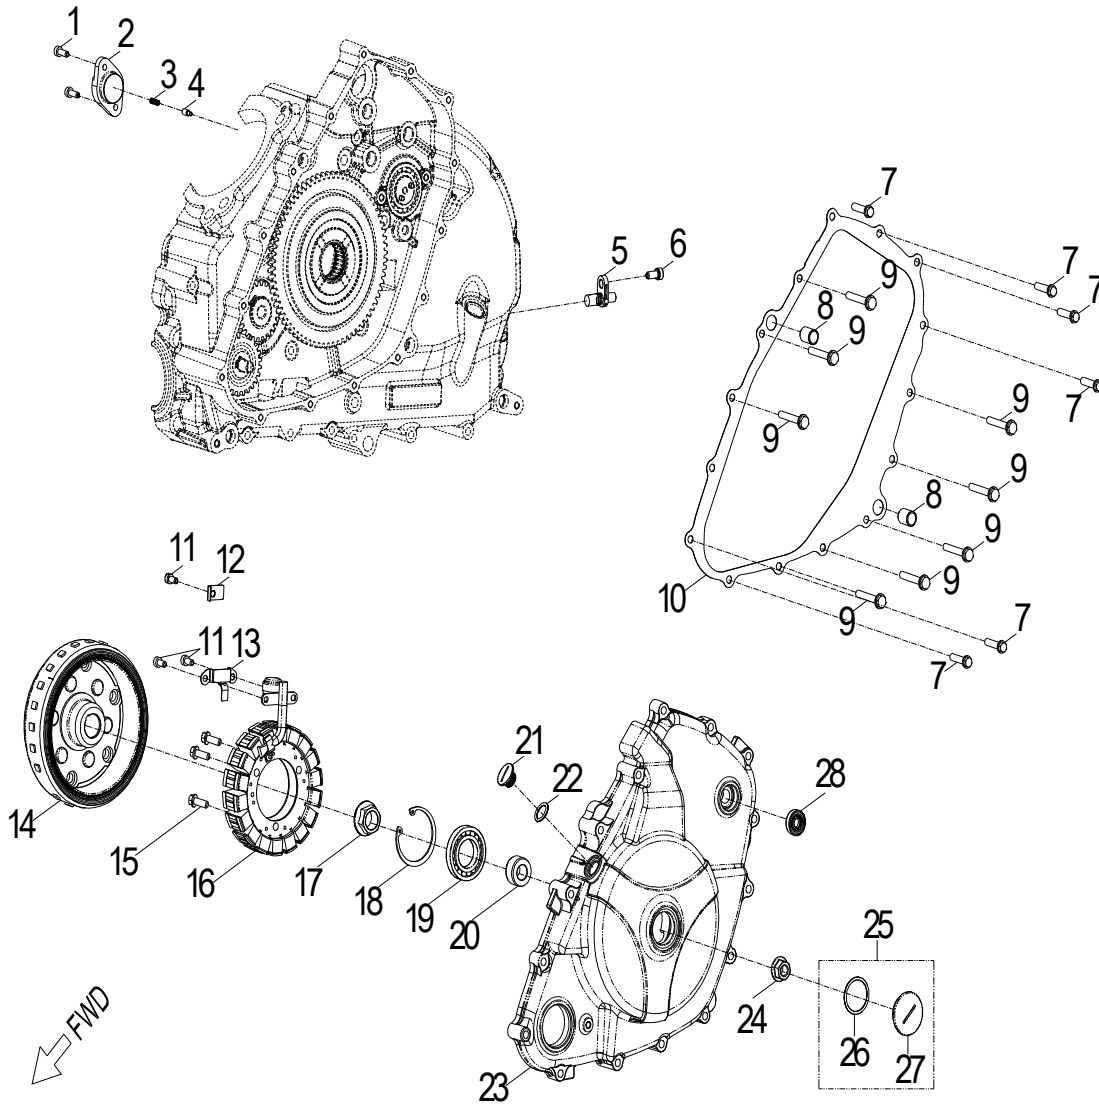

Item	Part Number	Description	Q.ty
1	91000-050168-00K	Bolt	2
2	31300140-001	Switch Assy,Gear Shift	1
3	24253140-000	Spring, Drum Sensor	1
4	24252140-000	Roller, Drum Sensor	1
5	3121036N-000	Sensor, Speedometer	1
6	91000-060148-00C	Bolt	1
7	96000-060308-08C	Bolt	6
8	94301-13180	Pin, Dowel	2
9	96000-060458-08C	Bolt	8
10	11362140-000	Gasket,Magneto Cover	1
11	91000-050128-00C	Bolt	3
12	31102140-000	Clamp,Magneto Wire No.2	1
13	31101140-000	Clamp,Magneto Wire No.1	1
14	31110120-000	Flywheel	1
15	96000-060308-08C	Bolt	3
16	31120140-000	Stator	1
17	94050-16022-00C	Nut	1
18	94512-4800R	Clip, Cir	1
19	96100-16005-000C3	Bearing, Ball	1
20	13322120-000	Bush, left crankshaft	1
21	96600-14095000000	Cap	1
22	93212-01425	O-Ring	1
23	11361120-000	Cover, Generator	1
24	94050-10000-00C	Nut	1
25	96610-2039A000000	CAP ASS'Y	1
26	93210-02724	O-Ring	1
27	96600-30075000000	Cap(Nickel Silver)	1
28	96500-122207 NBR	Seal, Oil	1