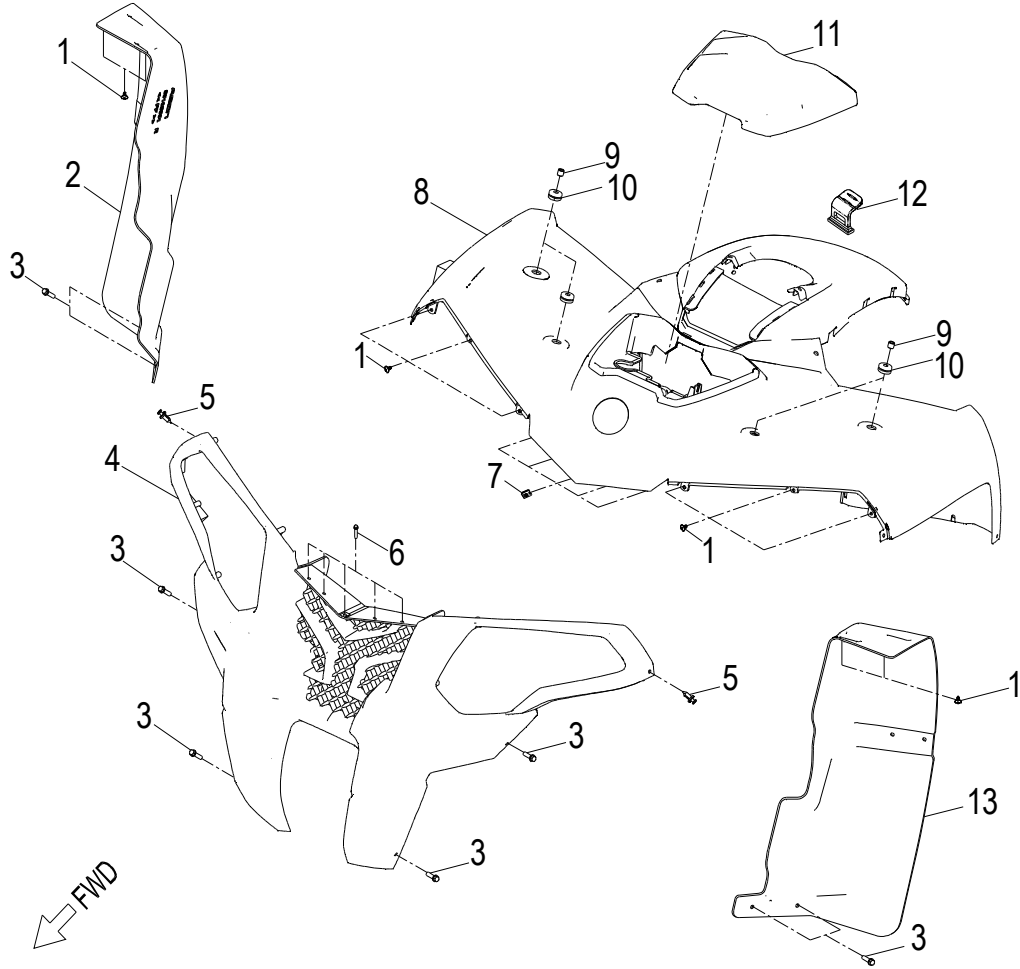

D-5: VALVE CAM

Item	Part Number	Description	Q.ty
1	92000-060128-10C	Bolt	2
2	14107120-000	Washer,Sprocket	1
3	1571112S-000	Cover, Oil Pump	1
4	14108120-000	Sprocket, Camshaft	1
5	96000-060168-08C	Bolt	1
6	1223412S-000	Retainer, Cam	1
7	1440012V-000	Asm., Cam Shaft	1
8	14451120-000	Shaft,Valve Rocker Arm	2
9	14430120-000	Arm Comp,Valve Rocker Intake	1
10	1443369S-000	Nut,Tappet Adjusting	4
11	1443269S-000	Screw,Tappet Adjusting	4
12	14431120-000	Arm, Valve, Rocker	1
13	14441120-000	Arm,Valve Rocker Exhaust	1
14	14440120-000	Arm Comp,Valve Rocker Exhaust	1
15	1440112V-000	Chain, Cam	1
16	1450012V-000	Guide, Cam Chain, LH	1
17	14550120-000	Guide, Cam Chain, RH	1
18	14535120-000	Pivot, Guide	1
19	96000-060128-08C	Bolt	1
20	1111612S-000	Retainer, Chain	1
21	14523119-002	Gasket, Tensioner	1
22	1452150N-000	Tensioner	1
23	96000-060228-14C	Bolt	2

D-20: SWING ARM

Item	Part Number	Description	Q.ty
1	96000-100758-OKL	Bolt	8
2	52426156-000	Cap, dustproof	16
3	53135204-000	Bushing	16
4	5314039A-000	Spacer	8
5	51300131-000	Valve, Grease	8
6	94050-10000-00C	Nut	8
7	53042210-067	A-Arm, Upper, Rh	1
8	52451207-000	Ball Joint	4
9	50423208-000	Boot	4
10	94511-3113S	Clip, Cir	4
11	93903-1050128-00K	Screw	4
12	53005202-000	Retainer, Brake Line, Front	2
13	4207012E-001	Front driving shaft	2
14	5304112E-067	A-Arm, Lower, Rh	1
15	53003202-000	Shield, CV Joint, RH	1
16	96000-060128-10K	Bolt	4
17	53002202-000	Shield, CV Joint, LH	1
18	5314112E-067	A-Arm, Lower, Lh	1
19	96000-101478-00C	Bolt	1
20	90355-10000-14C	Nut	2
21	96000-100258-OKL	Bolt	2
22	96000-100189-0GL	Bolt	1
23	2137212E-000	Holder, Differential	1
24	96000-100208-OKL	Bolt	1
25	53142210-067	A-Arm, Upper, Lh	1