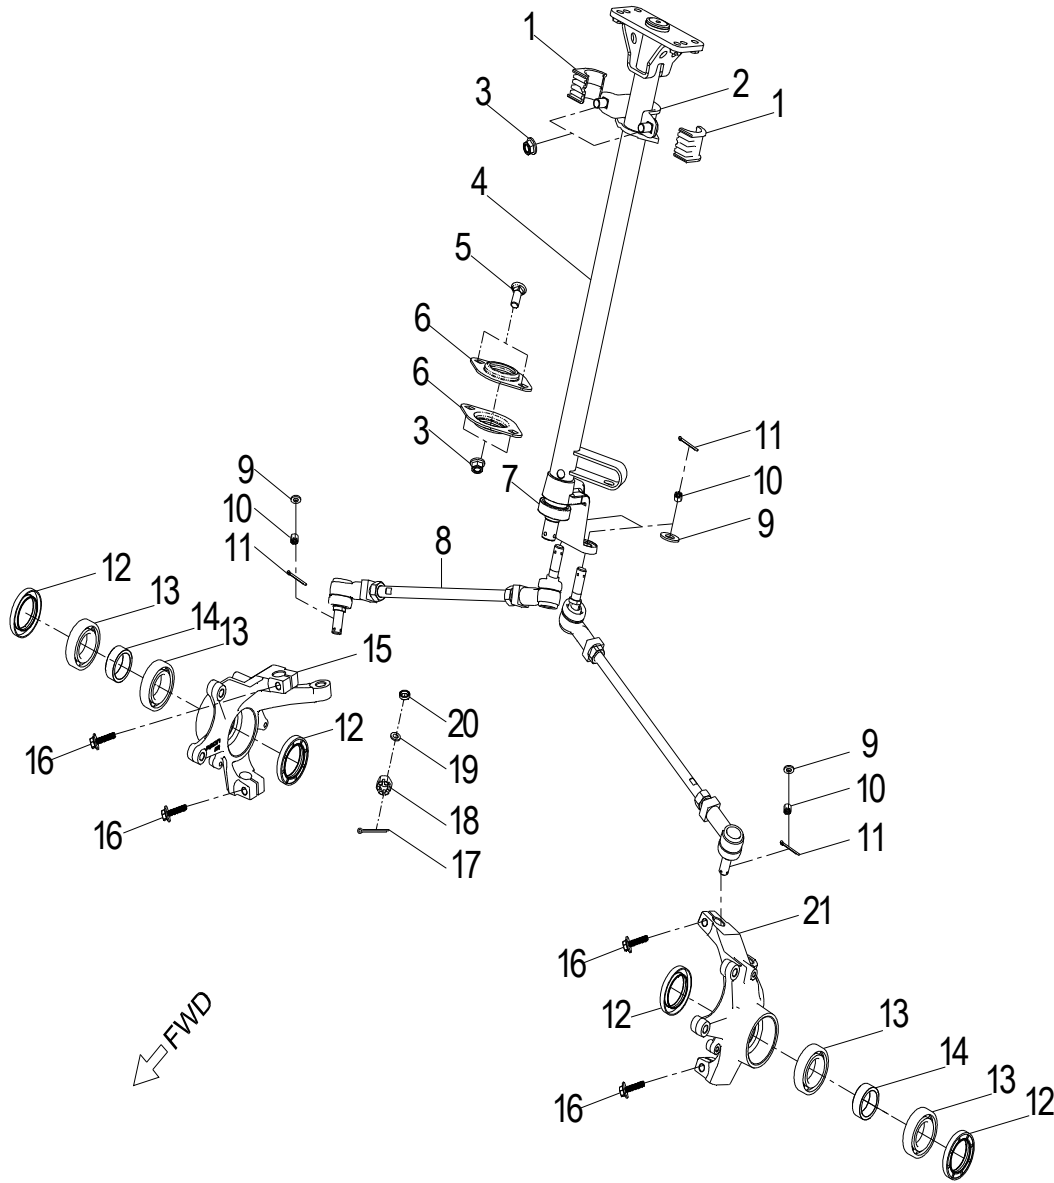

D-31: STEERING

Item	Part Number	Description	Q.ty
1	5122039A-000	Sleeve, Steering Shaft	2
2	5349039A-000	Steering Shaft Fix Comp	1
3	90355-10000-14C	Nut	4
4	5110712E-067	Shaft, Steering	1
5	95021-100228-00C	Bolt, Carriage	2
6	5111139A-000	Flangette	2
7	0490004-000	Bearing, Ball	1
8	5341012E-001	Asm., Tie Rod	2
9	94101-1225020-00C	Washer	4
10	90351-12000-00C	Nut, Lock	4
11	94201-23250	Pin, Cotter	4
12	96500-385507A7271	Seal, Oil	4
13	96100-60060-LLU00	Bearing, Ball	4
14	44315202-000	Spacer	2
15	51320211-002	Knuckle, RH	1
16	96000-08033B-OKL	Bolt	4
17	94201-32320	Pin, Cotter	1
18	90353-18000-00C	Shaft, Prob	1
19	94121-1835200-000	Washer	1
20	4431339A-000	Spacer	1
21	51310211-002	Knuckle, LH	1