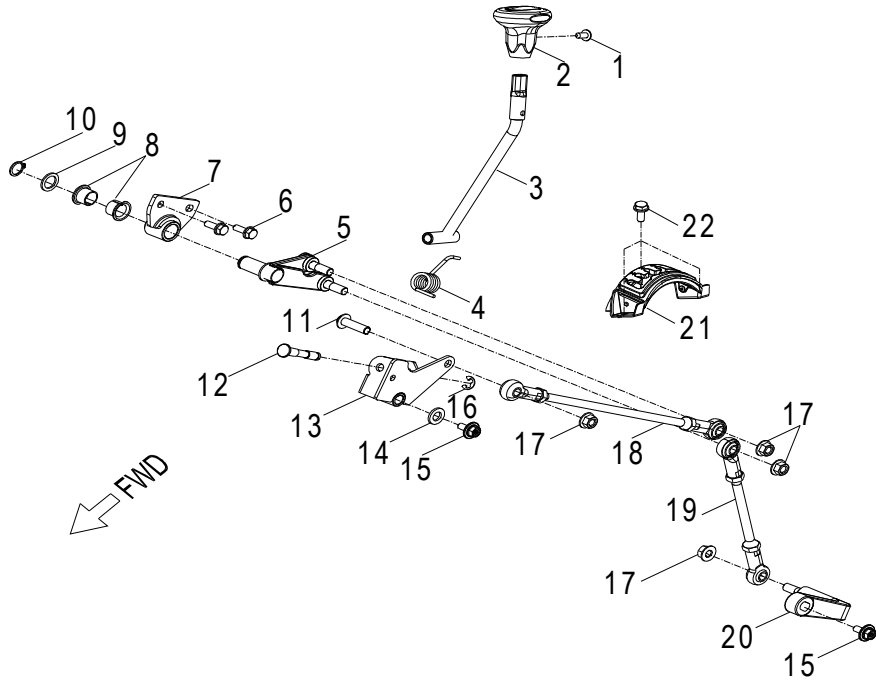

D-35: GEAR SELECTOR

Item	Part Number	Description	Q.ty
1	93100-050188-00K	Screw	1
2	43701203-000	Knob, Parking Lever	1
3	2131912E-001	Gear Selector	1
4	4342112E-000	Spring	1
5	2139212E-000	Shaft, Shift Lever(A)	1
6	96000-060168-10K	Bolt	2
7	2139112E-000	Boot, Shift Lever	1
8	96101-141612-0000	Bearing, Self-Lub	2
9	94101-1420015-0AL	Washer	1
10	94511-1400S	Clip, Cir	1
11	96000-080288-00K	Bolt	1
12	4348012E-000	Pin	1
13	2134312E-000	Mounting, Shift Lever	1
14	94101-1018020-00K	Washer	1
15	96007-060168-00K	Bolt	2
16	94511-0700E	Clip, Cir	1
17	94050-08000-00K	Nut	4
18	21392001-000	Shaft, Shift Lever(B)	1
19	21392002-000	Shaft, Shift Lever(C)	1
20	2131712E-001	Lever, Shift	1
21	2135912E-000	Indicator, Shifter	1
22	96000-060168-0KL	Bolt	3