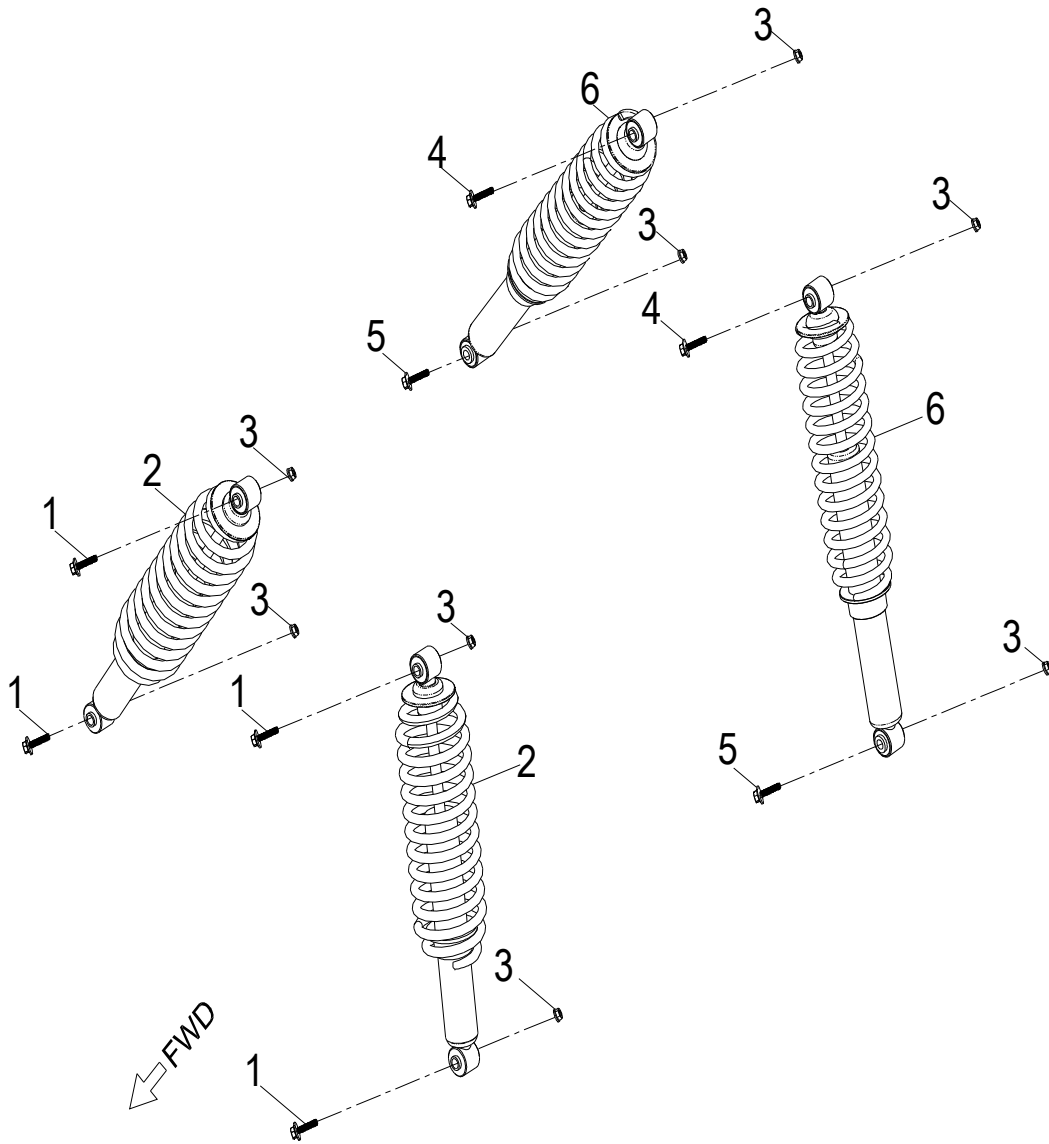

Item	Part Number	Description	Q.ty
1	96000-100508-OKL	Bolt	4
2	5110012E-133	Asm., Suspension, Front	2
3	94050-10000-00C	Nut	8
4	96000-100558-OKL	Bolt	2
5	96000-100758-OKL	Bolt	2
6	5240012E-133	Asm., Suspension, Rear	2