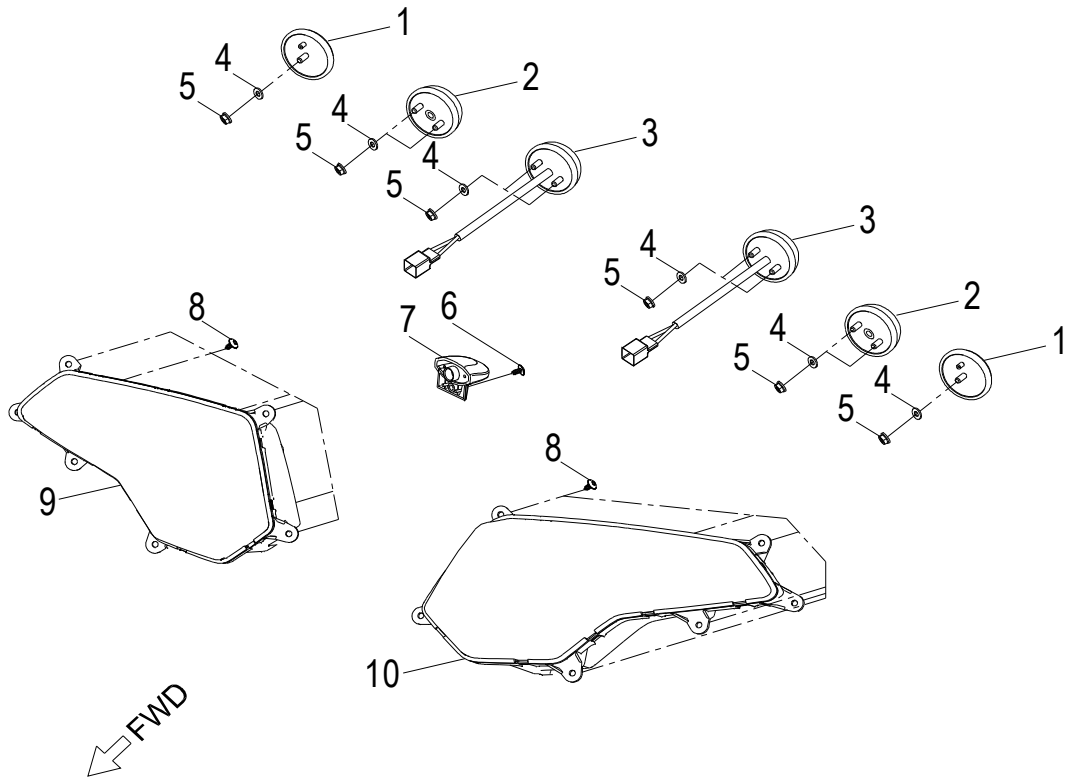

D-32: LIGHTS

Item	Part Number	Description	Q.ty
1	3374155E-000	Reflector	2
2	33700217-000	Asm., Taillight	2
3	3370012E-000	Asm., Taillight	2
4	94101-0619010-00C	Washer	10
5	94050-06000-00C	Nut	10
6	93500-060158-00K	Bolt	1
7	33750203-000	Asm., License Light	1
8	93903-2060168-00K	Screw	12
9	3360112E-002	Asm., Headlight, RH	1
10	3360212E-002	Asm., Headlight, LH	1