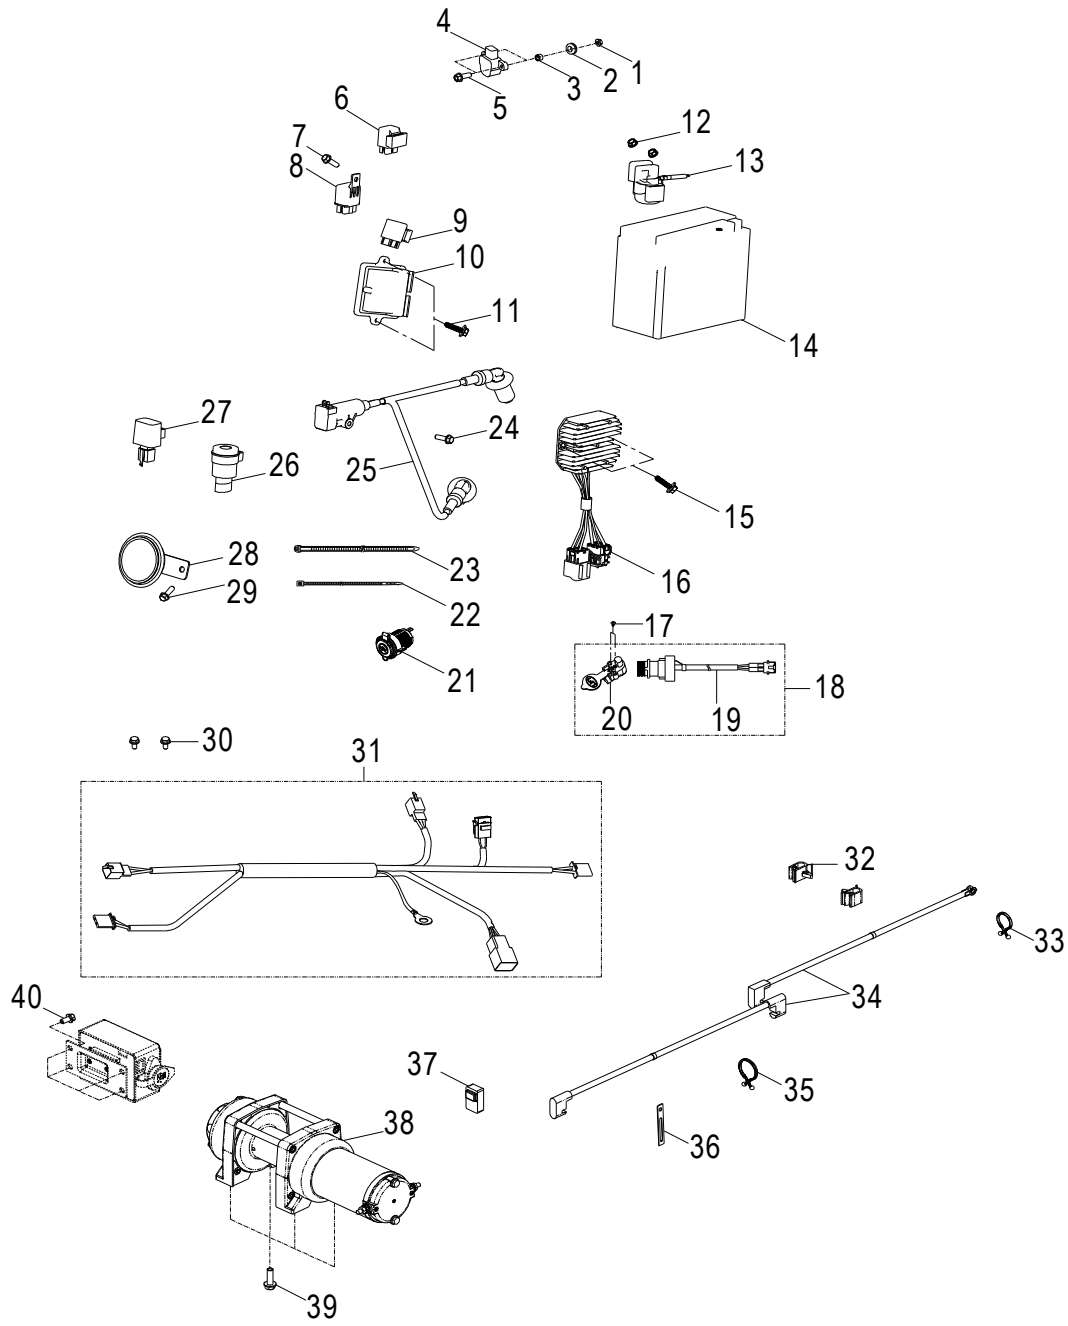

D-33: ELECTRICAL PARTS

Item	Part Number	Description	Q.ty
1	94050-05000-00C	Nut	2
2	17502210-000	Foam	2
3	51311206-000	Spacer	2
4	3516262U-000	Switch, Topple Over	1
5	96000-050208-00C	Bolt	2
6	38133001-000	Relay, EFI	2
7	96000-060108-10K	Bolt	1
8	3850262U-000	Relay, EFI	1
9	5042951T-000	Relay, Thermo Switch	1
10	3044012E-000	Electroni Control Unit, ECU	1
11	96000-060168-10K	Bolt	2
12	94050-06000-00K	Nut	2
13	3850112E-000	Starter Relay	1
14	3150012E-000	Battery	1
15	96000-060148-10K	Bolt	2
16	31600221-001	Rectifier/ Regulator	1
17	93100-040128-00B	Screw	2
18	3510012E-000	Asm., Main Switch	1
19	3510212E-000	Switch, Main	1
20	35106208-000	Lock, Steering	1
21	38130S38-000	Power Supplier	1
22	89569131-000	Strap	21
23	89769111-000	Strap	6
24	96000-060358-00K	Bolt	1
25	3051112E-001	Asm., Ignition Coil	1
26	38302210-000	Relay, Signal	1
27	38701201-000	Relay, Parking	1
28	38110119-000	Horn	1
29	96000-080128-0KL	Bolt	1
30	96000-060228-00K	Bolt	2
31	3210012E-002	Harness, Main Wire	1
32	89753201-000	Strap, Oil Hose	2
33	89755204-000	Cable	1
34	3200112E-001	Asm., Battery Cable	1
35	89755215-000	Faxtener, Cable, Steering Shaft	1
36	89669214-000	Strap	2
37	3710812E-000	Amplifier, Speedo Sensor	1
38	5044012E-001	Asm., Winch	1
39	96000-080358-0KL	Bolt	4
40	96000-080148-00K	Bolt	4