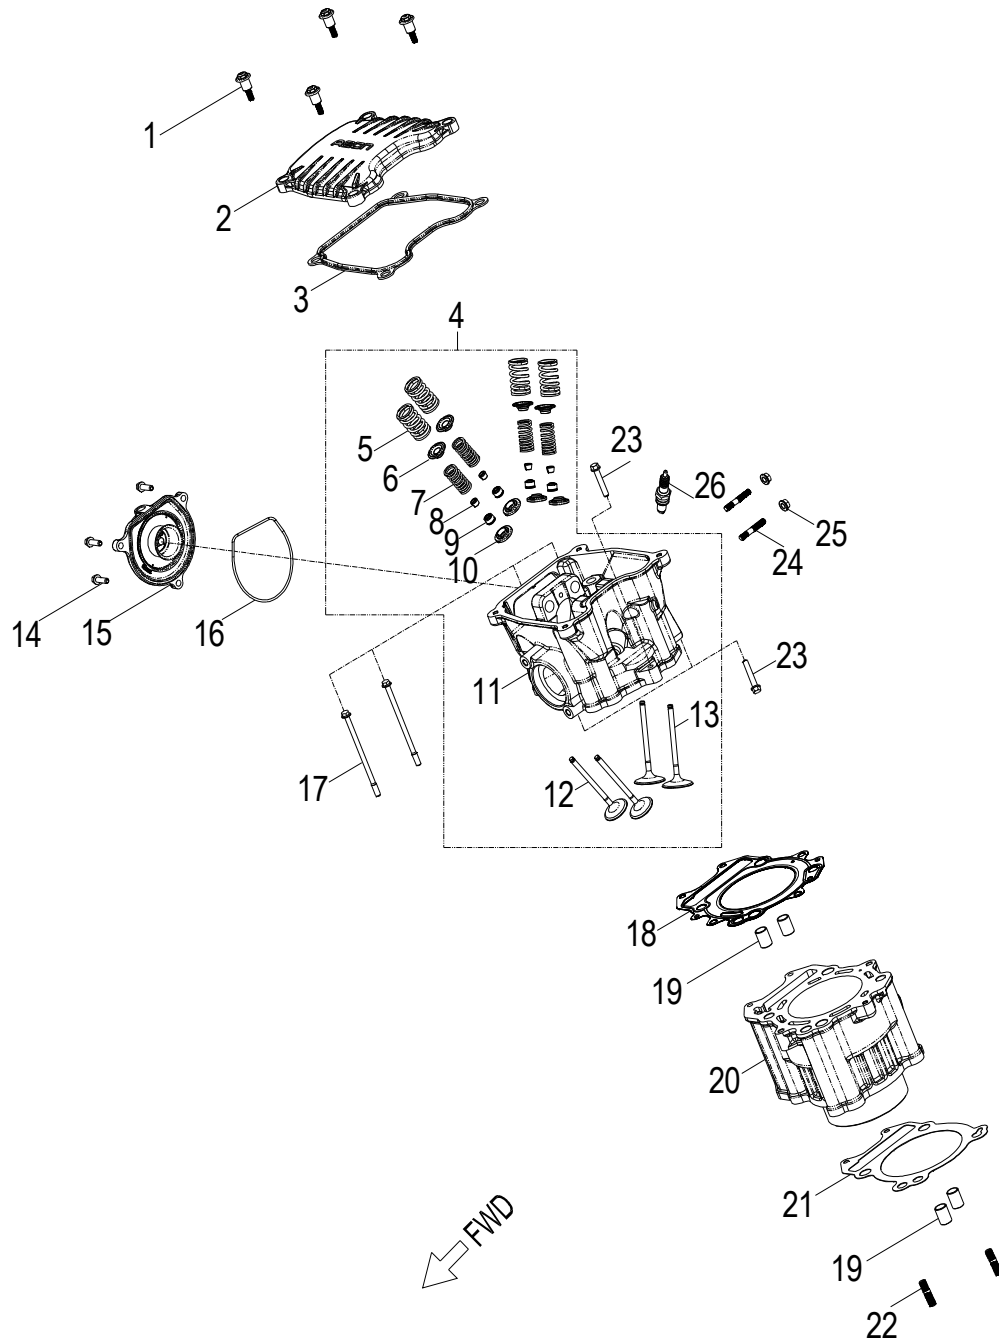

CROSSLAND

600

VIN Nंबर:	Release:
RF3UA8400HT000122	05/02/2018

D-1: CYLINDER

Item	Part Number	Description	Q.ty
1	8922012S-000	Bolt	4
2	12309120-000	Cover, Cylinder Head	1
3	12391120-000	Gasket , Head Cover	1
4	1220012V-000	Asm., Cylinder Head	1
5	14751120-000	Spring, Valve, Outer	4
6	1477112V-000	Retainer, Valve, Spring	4
7	14761120-000	Spring, Valve, Inner	4
8	1478169S-000	Clip, Retainer	8
9	1220962B-000	Seal, Valve	4
10	1477512V-000	Seat, Valve, Spring, Outer	4
11	1220112V-000	Head, Cylinder	1
12	1472112V-000	Valve, Exhaust	2
13	1471112V-000	Valve, Intake	2
14	96000-060188-08C	Bolt	3
15	1233112S-000	Cover, Head , RH	1
16	12332120-000	Gasket, Cam Cover	1
17	96000-061358-08C	Bolt	2
18	12250120-000	Gasket Set	1
19	94301-14200	Pin, Dowel	4
20	1210012V-000	Cylinder	1
21	1219112S-000	Gasket, Cylinder	1
22	91001-080328-00C	Stud	2
23	96000-060358-08C	Bolt	3
24	91001-060458-00C	Stud	2
25	94050-06000-00C	Nut	2
26	9807650N-000	Plug, Spark	1

D-5: VALVE CAM

Item	Part Number	Description	Q.ty
1	92000-060128-10C	Bolt	2
2	14107120-000	Washer,Sprocket	1
3	1571112S-000	Cover, Oil Pump	1
4	14108120-000	Sprocket, Camshaft	1
5	96000-060168-08C	Bolt	1
6	1223412S-000	Retainer, Cam	1
7	1440012V-000	Asm., Cam Shaft	1
8	14451120-000	Shaft,Valve Rocker Arm	2
9	14430120-000	Arm Comp,Valve Rocker Intake	1
10	1443369S-000	Nut,Tappet Adjusting	4
11	1443269S-000	Screw,Tappet Adjusting	4
12	14431120-000	Arm, Valve, Rocker	1
13	14441120-000	Arm,Valve Rocker Exhaust	1
14	14440120-000	Arm Comp,Valve Rocker Exhaust	1
15	1440112V-000	Chain, Cam	1
16	1450012V-000	Guide, Cam Chain, LH	1
17	14550120-000	Guide, Cam Chain, RH	1
18	14535120-000	Pivot, Guide	1
19	96000-060128-08C	Bolt	1
20	1111612S-000	Retainer, Chain	1
21	14523119-002	Gasket, Tensioner	1
22	1452150N-000	Tensioner	1
23	96000-060228-14C	Bolt	2