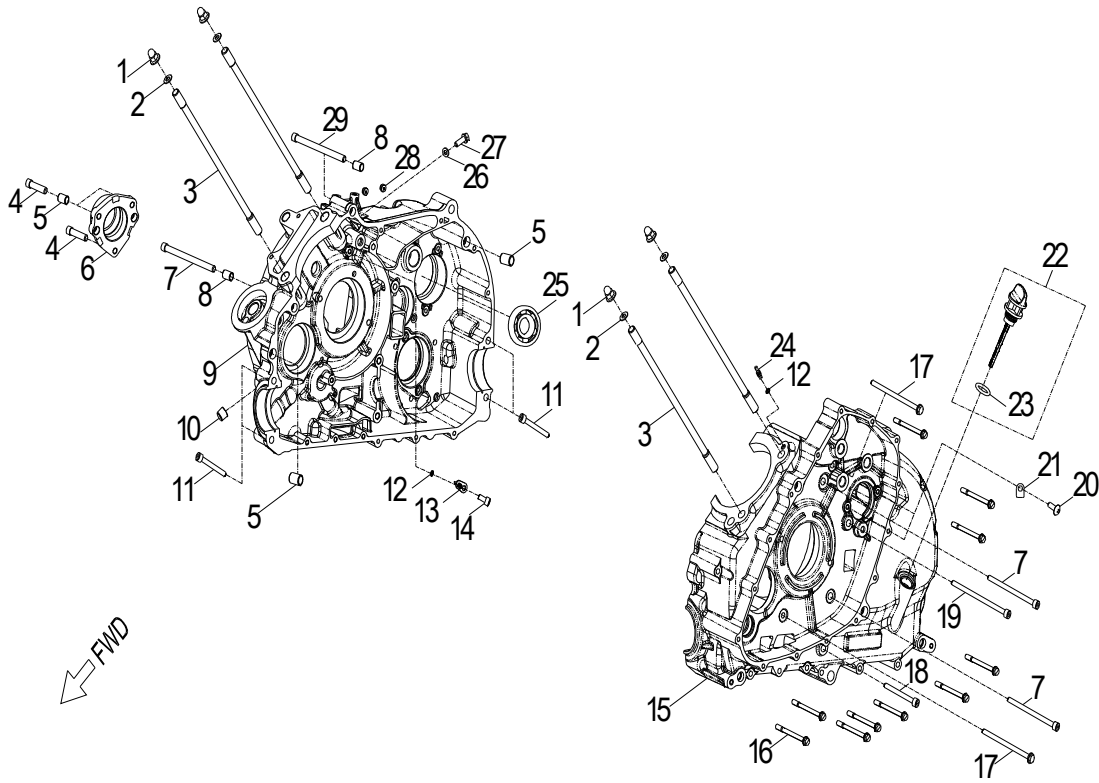

D-3: CRANKCASE

Item	Part Number	Description	Q.ty
1	94050-11000-00C	Nut	4
2	94101-1224025-00K	Washer	4
3	91001-112658-00Z	Stud	4
4	91000-080308-00C	Bolt	3
5	94301-13180	Pin, Dowel	4
6	11355140-000	Derby Cover	1
7	91000-080958-00C	Bolt	3
8	94301-11180	Pin, Dowel	2
9	11100120-000	Asm., Crankcase, RH	1
10	91205-PT0117-00G	Bolt	1
11	91000-080508-00C	Bolt	4
12	93212-00412	O-Ring	2
13	11270140-000	Jet Comp,Piston Oil	1
14	91000-060128-00C	Bolt	1
15	11200120-000	Left Crankcase Comp	1
16	96000-060758-08C	Bolt	10
17	96000-060958-08C	Bolt	2
18	91000-080758-00C	Bolt	1
19	91000-081058-00C	Bolt	1
20	93500-060128-00C	Bolt	2
21	23212140-000	Retainer, Drive Shaft M Bearing	2
22	15650201-000	Gauge, Oil Lever	1
23	93212-01835	O-Ring	1
24	11231140-000	Jet, Oil Cylinder	1
25	96504-415507FKM-R	Seal, Oil	1
26	94101-0816020-00L	Washer	1
27	96000-080128-12C	Bolt	1
28	11280140-000	Jet, T/M Oil	2
29	91000-080858-00C	Bolt	1