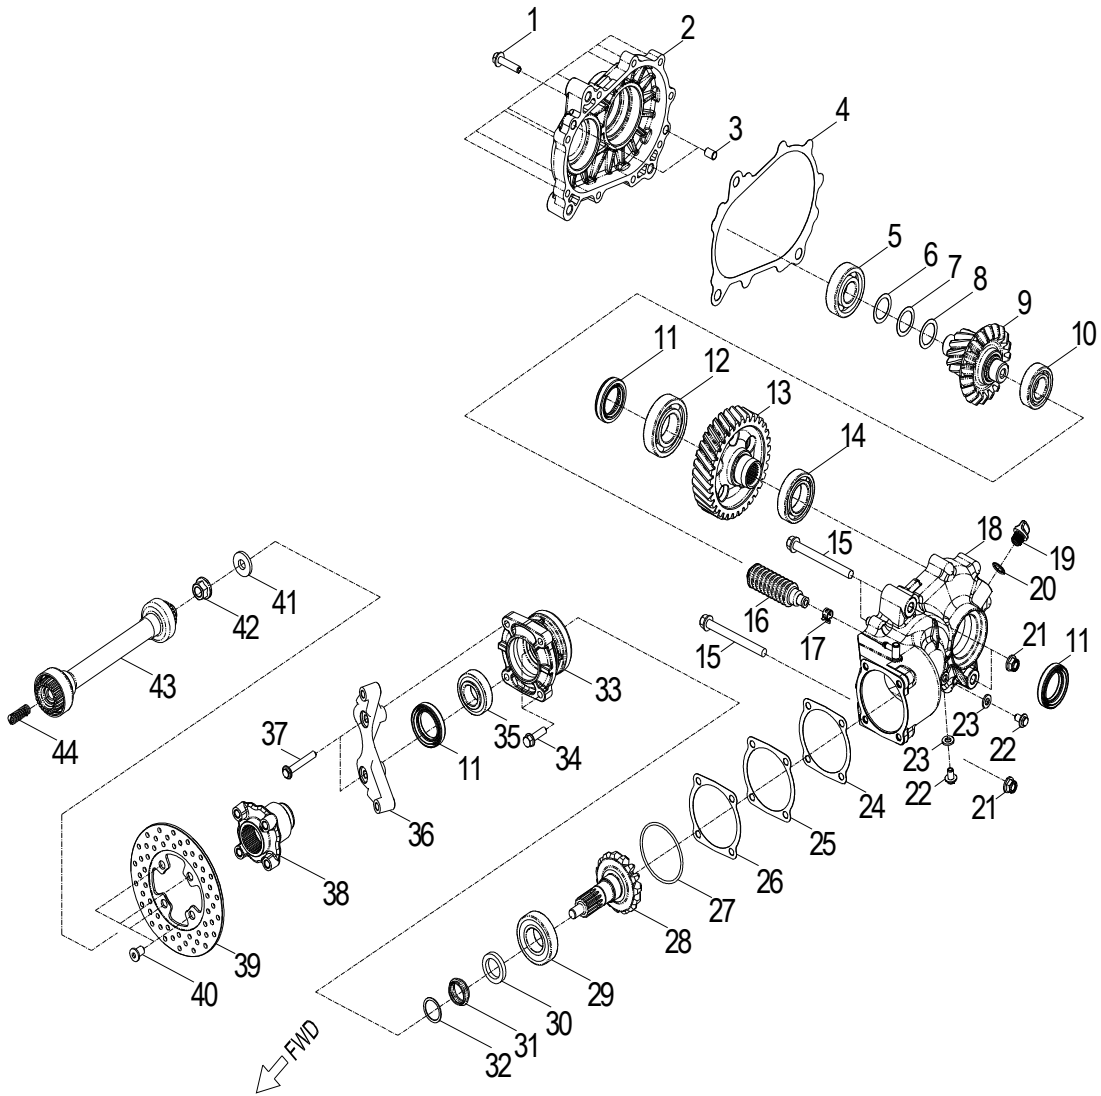

D-36: GEARCASE

Item	Part Number	Description	Q.ty
1	96000-080358-00C	Bolt	9
2	4220012S-000	Cover, Gearcase	1
3	94301-10140	Pin, Dowel	2
4	4353712S-000	Gasket, Gear Box	1
5	96100-63050-00000	Bearing, Ball	1
6	4240112S-002	Shim	1
7	4240112S-001	Shim	1
8	4240112S-000	Shim	1
9	2342012S-000	Asm., Shaft, Counter	1
10	96100-62050-00000	Bearing, Ball	1
11	96503-355311ACM	Seal, Oil	3
12	96100-62070-00000	Bearing, Ball	1
13	2343212S-000	Gear, Output	1
14	96100-60070-00000	Bearing, Ball	1
15	96000-101008-0KL	Bolt	3
16	16600201-000	Bellows	1
17	94515-11007	Clamp	1
18	4210012S-000	Gearcase	1
19	15650111-001	Plug, Oil	1
20	93212-01425	O-Ring	1
21	90355-10000-14C	Nut	3
22	96000-080128-10C	Bolt	2
23	94101-0816020-00L	Washer	2
24	2347612S-000	Shim	1
25	2347612S-001	Shim	1
26	2347612S-002	Shim	1
27	93210-06931	O-Ring	1
28	4231012S-000	Gear, Pinion	1
29	96150-30621-72500	Bearing	1
30	4231412S-000	Shim, Set	1
31	4231312S-000	Spacer, Tensioner	1
32	94101-2531010-00K	Washer	1
33	2130612S-000	Collar, Gear Shaft	1
34	96000-080308-00K	Bolt	2
35	96150-25521-62500	Bearing	1
36	4320812E-000	Bracket, Caliper, Parking Brake	1
37	96000-080558-00K	Bolt	2
38	42315010-000	Spacer, Hub	1
39	45010212-000	Plate, Front Brake, LH	1
40	45016131-00K	Bolt	4