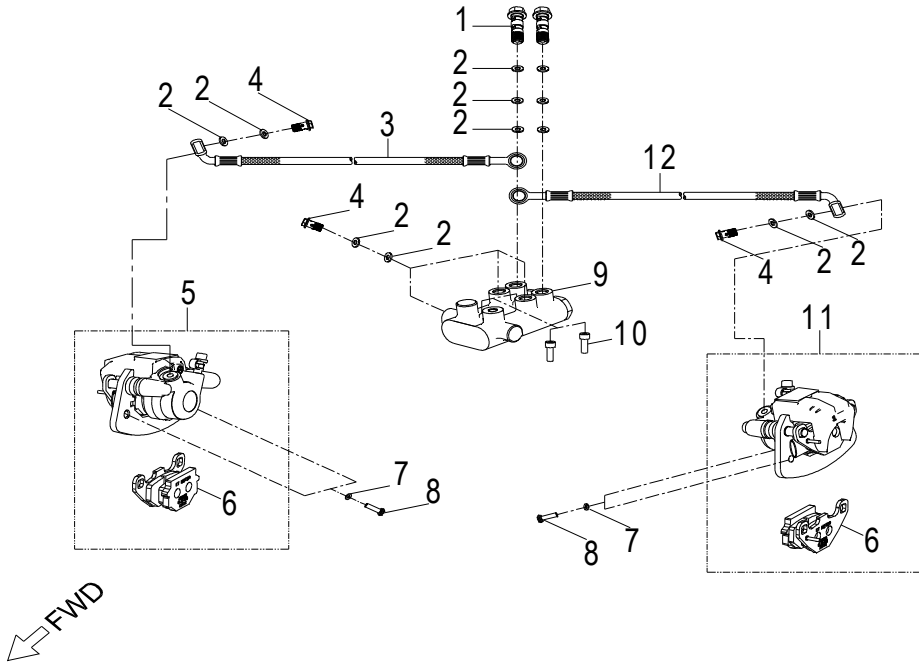

Item	Part Number	Description	Q.ty
1	45456202-000	Bolt, Banjo	2
2	94101-1015015-00U	Washer	16
3	45447243-000	Hose, Brake	1
4	45456111-000	Bolt, Banjo	5
5	45002211-000	Asm., Caliper, RH	1
6	43121220-000	Pads, Caliper, Front	4
7	94101-0816020-00C	Washer	4
8	96002-080308-00K	Screw	4
9	45470201-000	Brake Shunt	1
10	91000-080408-00C	Bolt	2
11	45001211-000	Asm., Caliper, LH	1
12	45447244-000	Hose, Brake	1