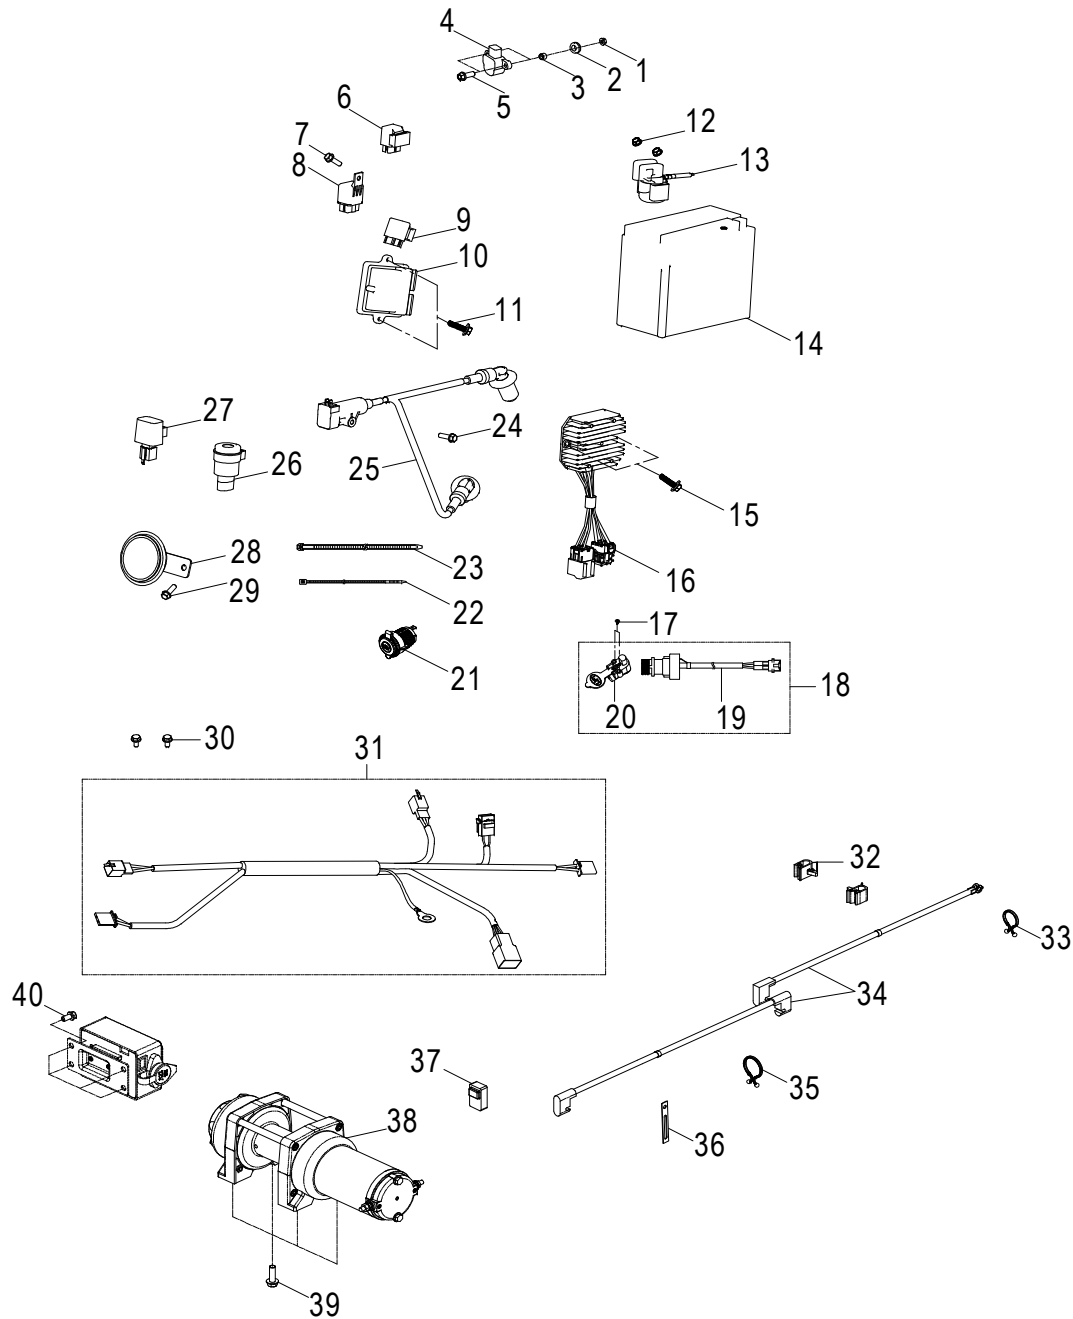

D-33B: ELECTRICAL PARTS (LUX OPTIONS)

Item	Part Number	Description	Q.ty
1	94050-05000-00C	Nut	2
2	17502210-000	Foam	2
3	51311206-000	Spacer	2
4	3516262U-000	Switch, Topple Over	1
5	96000-050208-00C	Bolt	2
6	38133001-000	Relay, EFI	2
7	96000-060108-10K	Bolt	1
8	3850262U-000	Relay, EFI	1
9	5042951T-000	Relay, Thermo Switch	1
10	3044012E-000	Electroni Control Unit, ECU	1
11	96000-060168-10K	Bolt	2
12	94050-06000-00K	Nut	2
13	3850112E-000	Starter Relay	1
14	3150012E-000	Battery	1
15	96000-060148-10K	Bolt	2
16	31600221-000	Rectifier/ Regulator	1
17	93100-040128-00B	Screw	2
18	3510012E-000	Asm., Main Switch	1
19	3510212E-000	Switch, Main	1
20	35106208-000	Lock, Steering	1
21	38130S38-000	Power Supplier	1
22	89569131-000	Strap	21
23	89769111-000	Strap	6
24	96000-060358-00K	Bolt	1
25	3051112E-000	Asm., Ignition Coil	1
26	38302210-000	Relay, Signal	1
27	38701201-000	Relay, Parking	1
28	38110119-000	Horn	1
29	96000-080128-OKL	Bolt	1
30	96000-060228-00K	Bolt	2
31	3210012E-001	Harness, Main Wire	1
32	89753201-000	Strap, Oil Hose	2
33	89755204-000	Cable	1
34	3200112E-000	Asm., Battery Cable	1
35	89755215-000	Fastener, Cable, Steering Shaft	1
36	89669214-000	Strap	2
37	3710812E-000	Amplifier, Speedo Sensor	1
38	5044012E-001	Asm., Winch	1
39	96000-080358-OKL	Bolt	4
40	96000-080148-00K	Bolt	4