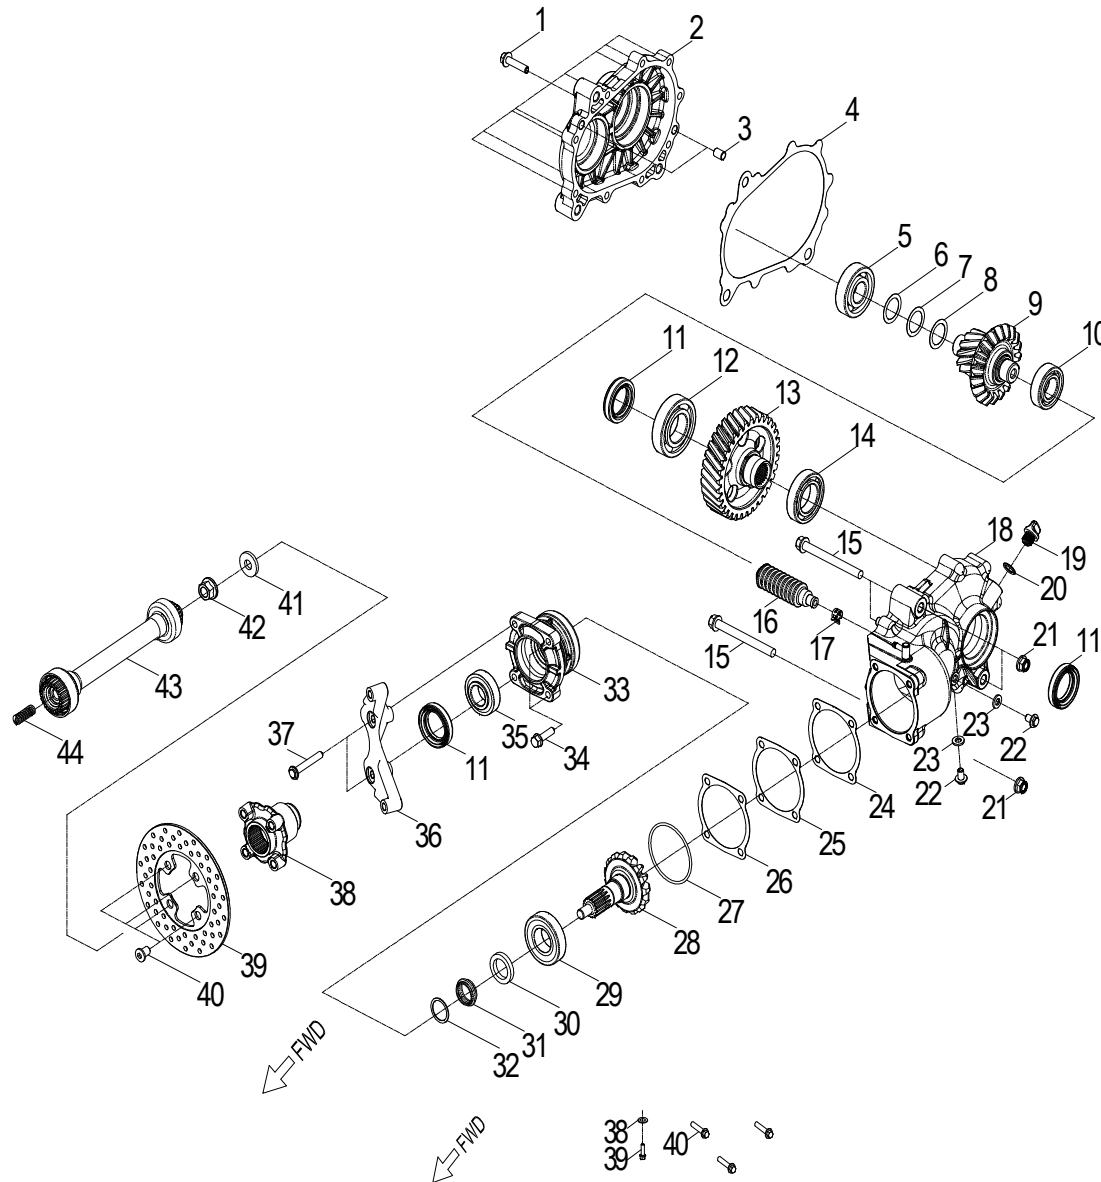

D-36: REAR GEARCASE

Item	Part Number	Description	Q.ty
41	94101-1230040-00C	Washer	1
42	90355-12000-19K	Nut	1
43	52437217-001	Prop Shaft, Rear	1
44	4054112E-000	Spring	1