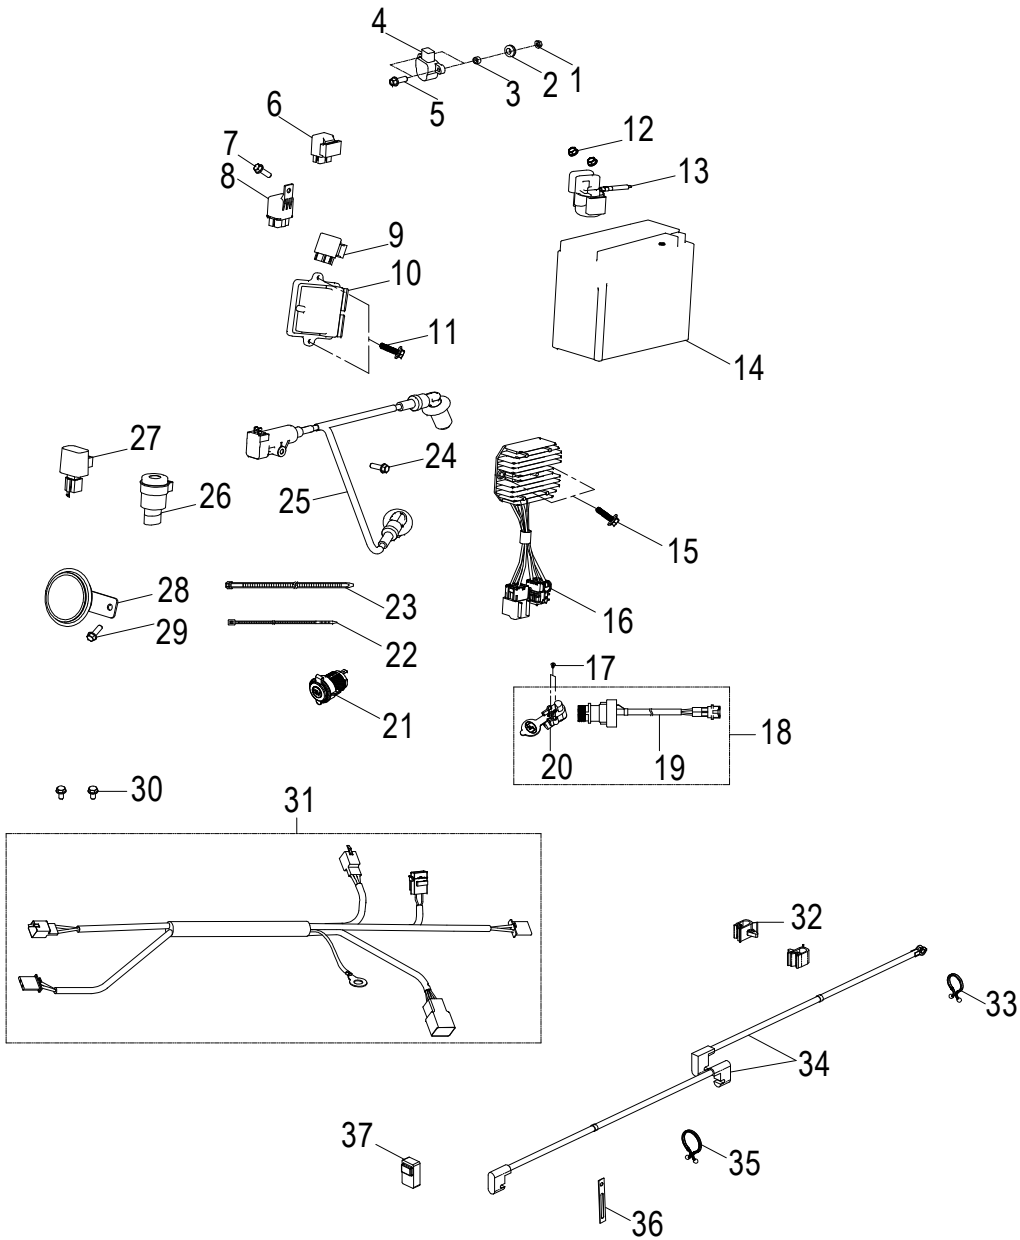

D-33A: ELECTRICAL PARTS (BASIC OPTIONS)

Item	Part Number	Description	Q.ty
1	94050-05000-00C	Nut	2
2	17502210-000	Foam	2
3	51311206-000	Spacer	2
4	3516262U-000	Switch, Topple Over	1
5	96000-050208-00C	Bolt	2
6	38133001-000	Relay, EFI	2
7	96000-060108-10K	Bolt	1
8	3850262U-000	Relay, EFI	1
9	5042951T-000	Relay, Thermo Switch	1
10	3044012E-000	Electroni Control Unit, ECU	1
11	96000-060168-10K	Bolt	2
12	94050-06000-00K	Nut	2
13	3850112E-000	Starter Relay	1
14	3150012E-000	Battery	1
15	96000-060148-10K	Bolt	2
16	31600221-000	Rectifier/ Regulator	1
17	93100-040128-00B	Screw	2
18	3510012E-000	Asm., Main Switch	1
19	3510212E-000	Switch, Main	1
20	35106208-000	Lock, Steering	1
21	38130S38-000	Power Supplier	1
22	89569131-000	Strap	21
23	89769111-000	Strap	6
24	96000-060358-00K	Bolt	1
25	3051112E-000	Asm., Ignition Coil	1
26	38302210-000	Relay, Signal	1
27	38701201-000	Relay, Parking	1
28	38110119-000	Horn	1
29	96000-080128-0KL	Bolt	1
30	96000-060228-00K	Bolt	2
31	3210012E-001	Harness, Main Wire	1
32	89753201-000	Strap, Oil Hose	2
33	89755204-000	Cable	1
34	3200112E-000	Asm., Battery Cable	1
35	89755215-000	Faxtener, Cable, Steering Shaft	1
36	89669214-000	Strap	2
37	3710812E-000	Amplifier, Speedo Sensor	1