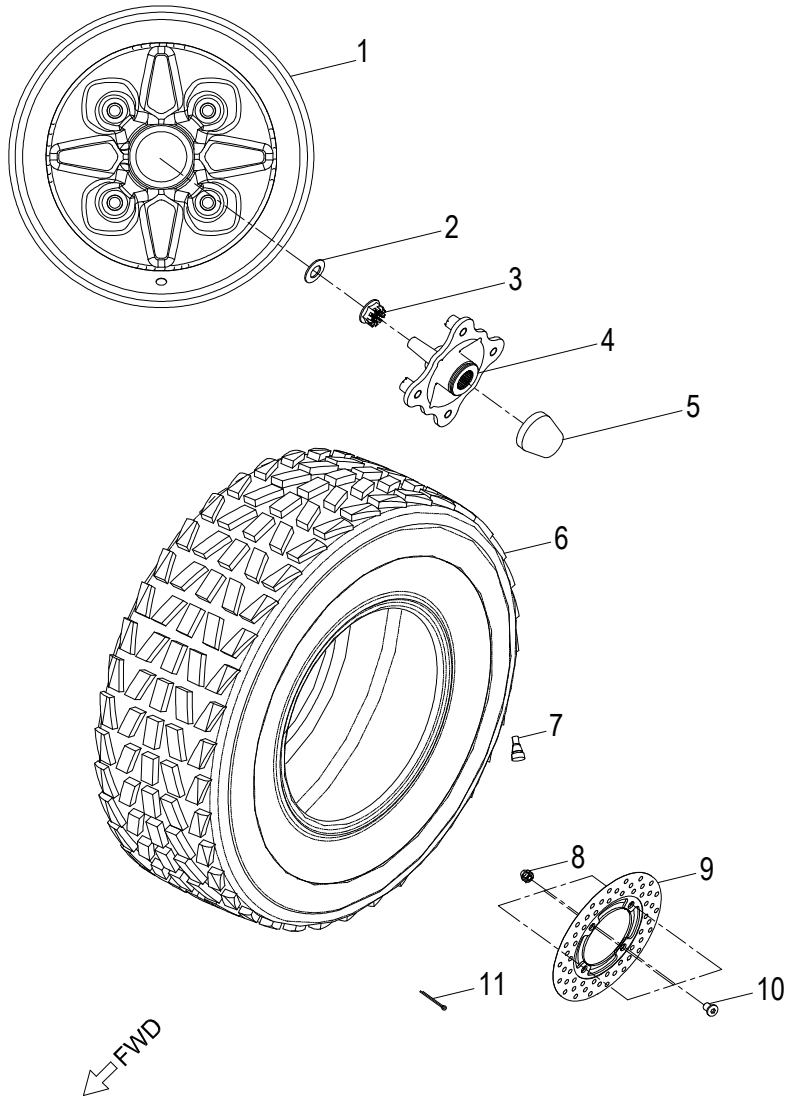

D-27A: REAR WHEELS (BASIC OPTION)

Item	Part Number	Description	Q.ty
1	42801223-067	Rim, Rear	2
2	94121-1835200-000	Washer	2
3	90352-18000-00C	Nut	2
4	42010207-067	Wheel Hub	2
5	4273039A-000	Cap, Hub	2
6	42812270-000	Tire	2
7	42616201-000	Valve, Rim	2
8	95112-10000-00B	Nut	8
9	43511203-000	Disc, Brake	2
10	45016131-00K	Bolt	8
11	94201-32320	Pin, Cotter	2