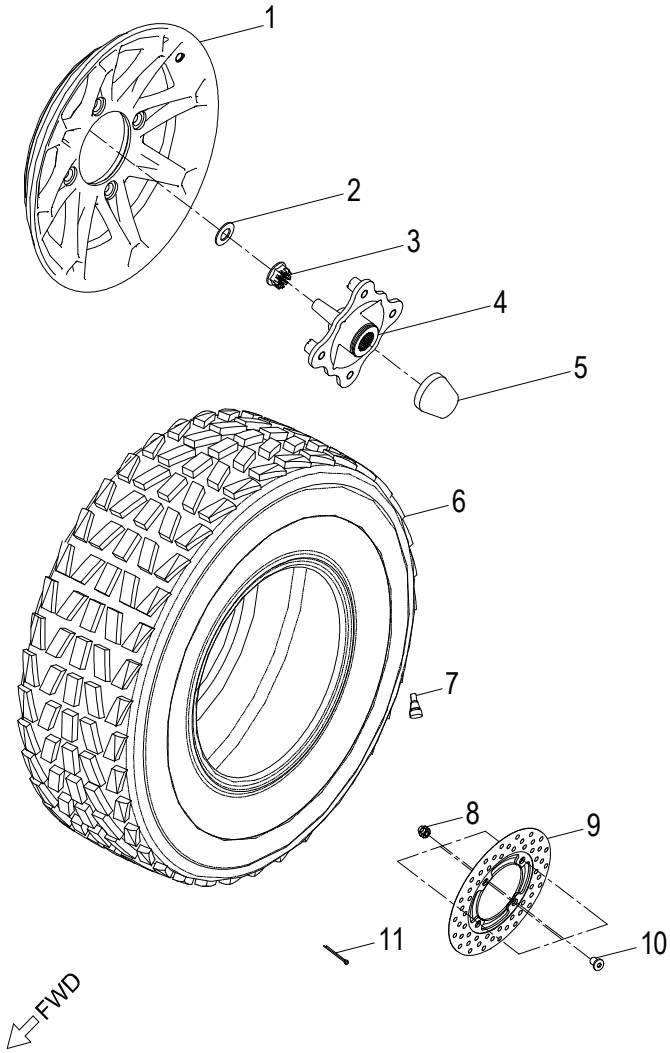

D-27B: REAR WHEELS (LUX OPTION)

Item	Part Number	Description	Q.ty
1	42802211-000	Rim, Rear	2
2	94121-1835200-000	Washer	2
3	90352-18000-00C	Nut	2
4	42010207-067	Wheel Hub	2
5	4273039A-000	Cap, Hub	2
6	42812281-000	Tire	2
7	42616201-000	Valve, Rim	2
8	95112-10000-14B	Nut	8
9	43511203-000	Disc, Brake	2
10	45016131-00K	Bolt	8
11	94201-32320	Pin, Cotter	2