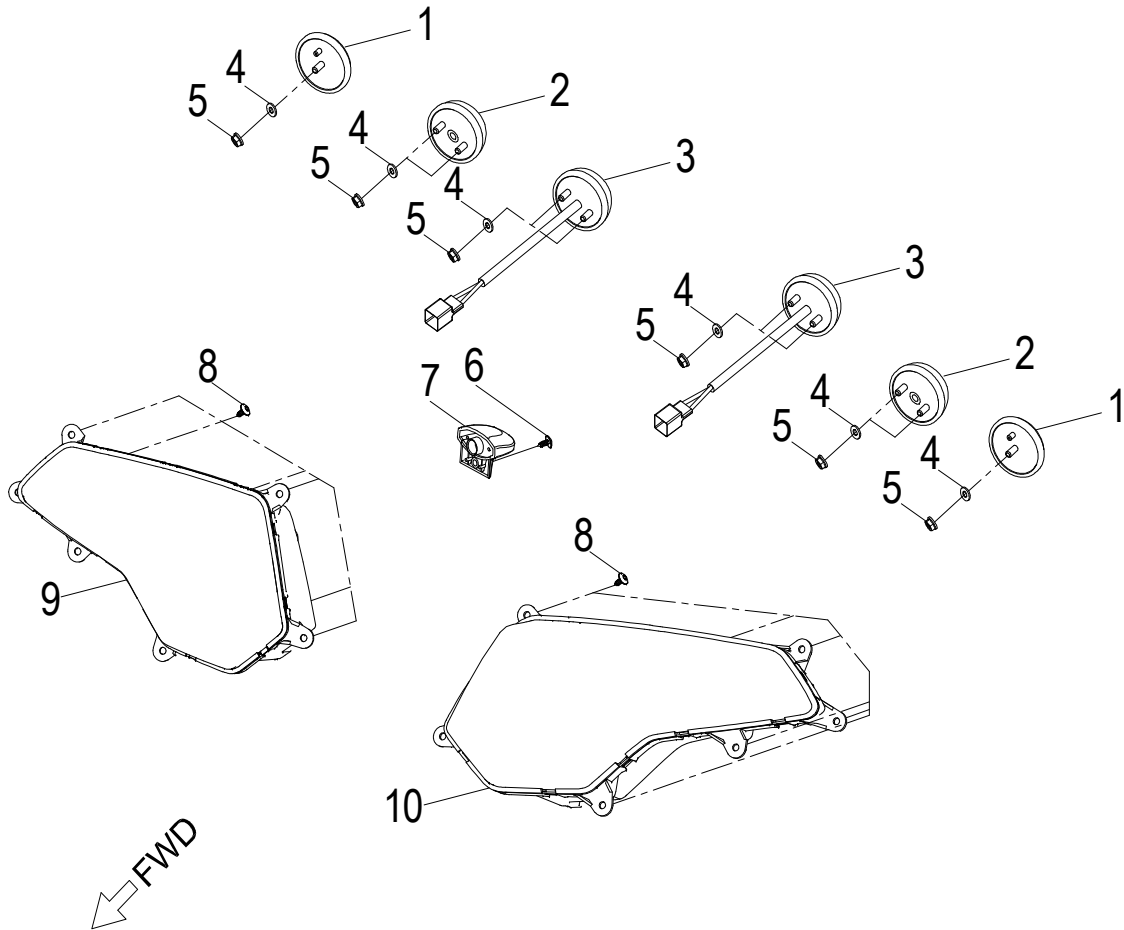

D-32: LIGHTS

Item	Part Number	Description	Q.ty
1	3374155E-000	Reflector	2
2	33700217-000	Asm., Taillight	2
3	3370012E-000	Asm., Taillight	2
4	94101-0619010-00C	Washer	10
5	94050-06000-00C	Nut	10
6	93500-060158-00K	Bolt	1
7	33750203-000	Asm., License Light	1
8	93903-2060168-00K	Screw	12
9	3360112E-001	Asm., Headlight, RH	1
10	3360212E-001	Asm., Headlight, LH	1