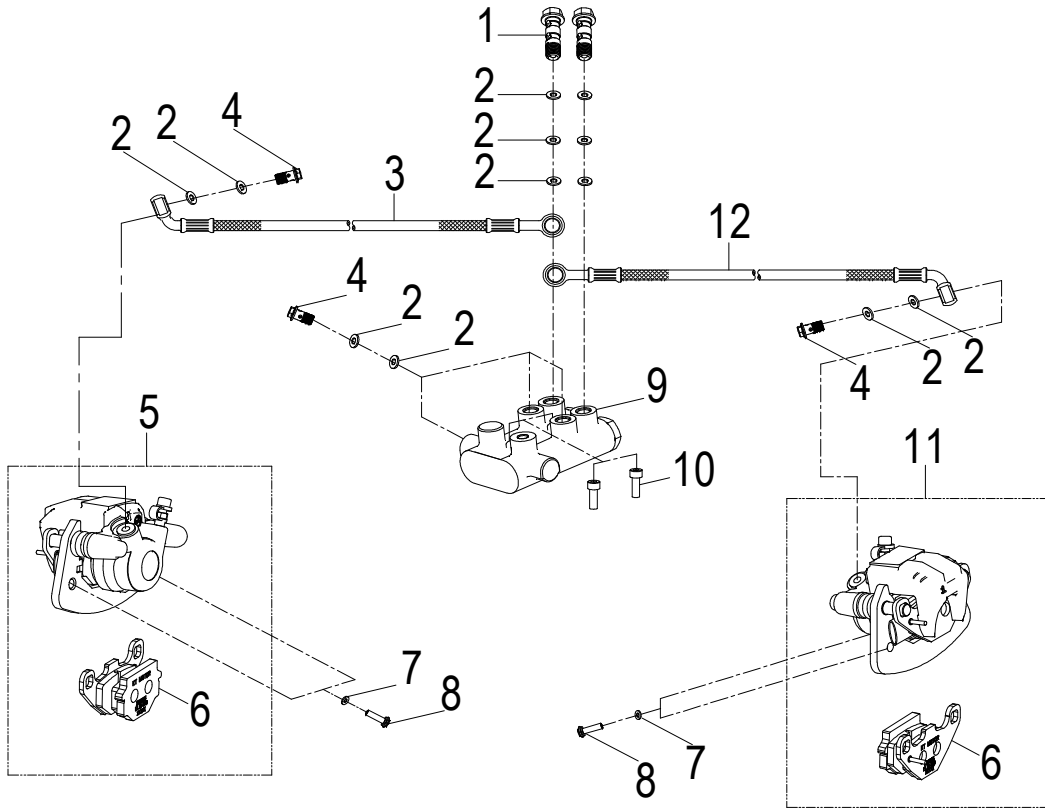

D-28: FRONT BRAKE SYSTEM

Item	Part Number	Description	Q.ty
1	45456202-000	Bolt, Banjo	2
2	94101-1015015-00U	Washer	16
3	45447243-000	Hose, Brake	1
4	45456111-000	Bolt, Banjo	5
5	45002211-000	Asm., Caliper, RH	1
6	43121220-000	Pads, Caliper, Front	4
7	94101-0816020-00C	Washer	4
8	96002-080308-00K	Screw	4
9	45470201-000	Brake Shunt	1
10	91000-080408-00C	Bolt	2
11	45001211-000	Asm., Caliper, LH	1
12	45447244-000	Hose, Brake	1