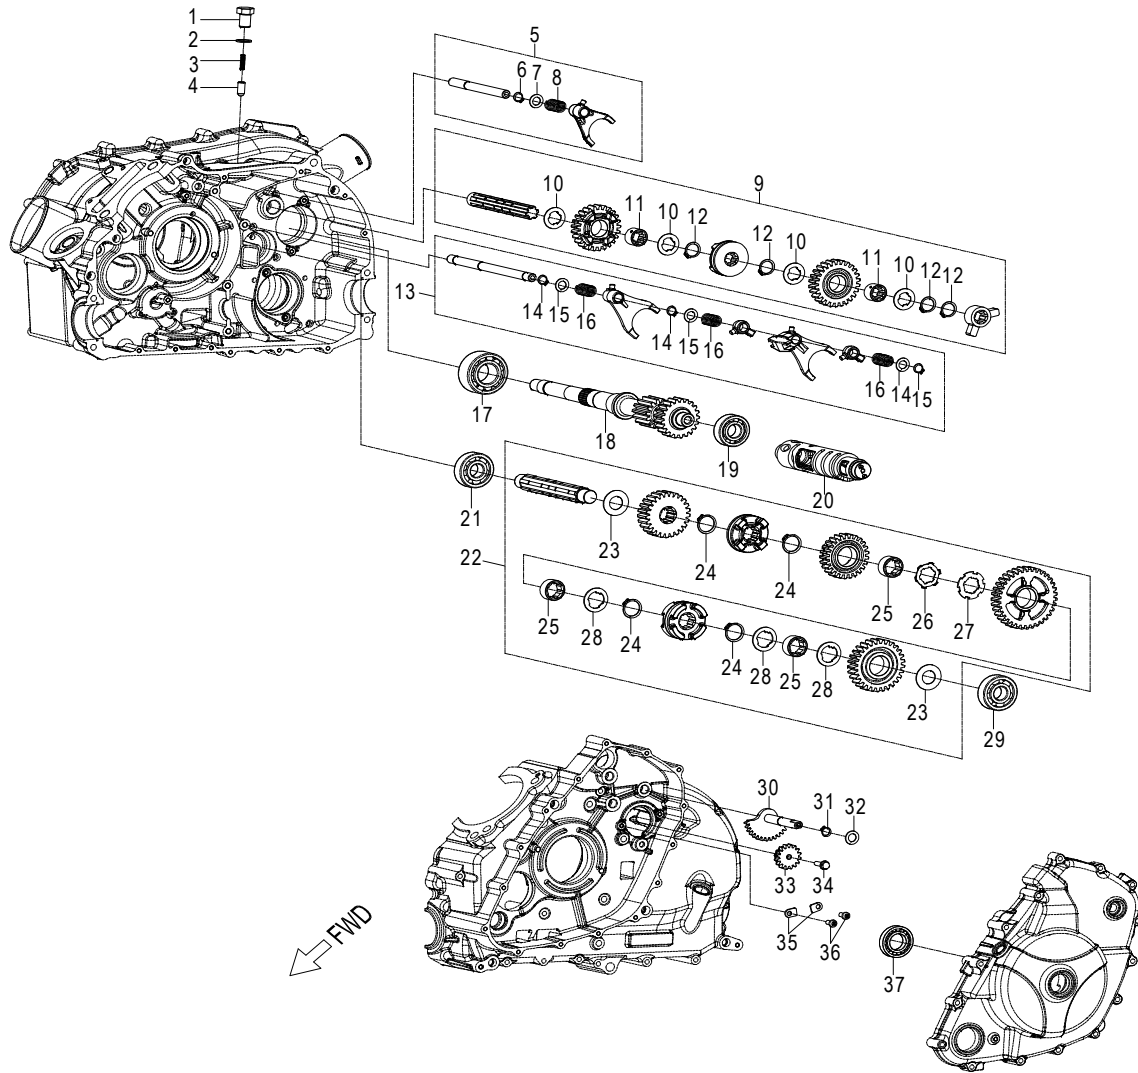

Item	Part Number	Description	Q.ty
1	24432140-000	Bolt,Gear Shift Cam Stopper	1
2	94104-1420015-000	Gasket	1
3	24433140-000	Spring,Gear Shift Cam Stopper	1
4	24431140-000	Stopper,Gear Shift Cam	1
5	24250140-000	Fork Comp,Parking Gear Shift	1
6	94511-1200S	Clip, Cir	1
7	94101-1220010-000	Washer	1
8	24242140-000	Spring,Parking Gear Shift Fork	1
9	2341012S-000	Shaft Comp,Parking	1
10	23403140-000	Washer,Parking Driven Gear	4
11	23401140-000	Bush,Parking Driven Gear	2
12	94511-2000S	Clip, Cir	4
13	24210140-000	Fork Comp,Gear Shift	1
14	94511-1200S	Clip, Cir	3
15	94101-1220010-000	Washer	3
16	24242140-000	Spring,Parking Gear Shift Fork	3
17	96100-52060-000C3	Bearing, Ball	1
18	2341112S-001	Shaft, Drive	1
19	96100-62040-000C3	Bearing, Ball	1
20	24300140-000	Asm., Drum, Gear Shift	1
21	96100-63040-000C3	Bearing, Ball	1
22	2344012S-000	Asm., Transmission	1
23	94101-2038010-000	Washer	2
24	94511-2000S	Clip, Cir	4
25	23205140-000	Bush,Sub T/M Driven Gear	3
26	23204140-000	Washer,Thrust Washer Lock	1
27	23203140-000	Washer,Low & Reverse Driven Gear Thru	1
28	23202140-000	Washer,Sub T/M Driven Gear	3
29	96100-63040-LU0C3	Bearing, Ball	1
30	2461112S-000	Spindle	1
31	94511-1200S	Clip, Cir	1
32	94101-1220010-000	Washer	1
33	24302140-000	Detent	1
34	96000-060208-08C	Bolt	1
35	23212140-000	Retainer,Drive Shaft M Bearing	2
36	93500-060128-00C	Bolt	2
37	96100-16005-000C3	Bearing, Ball	1