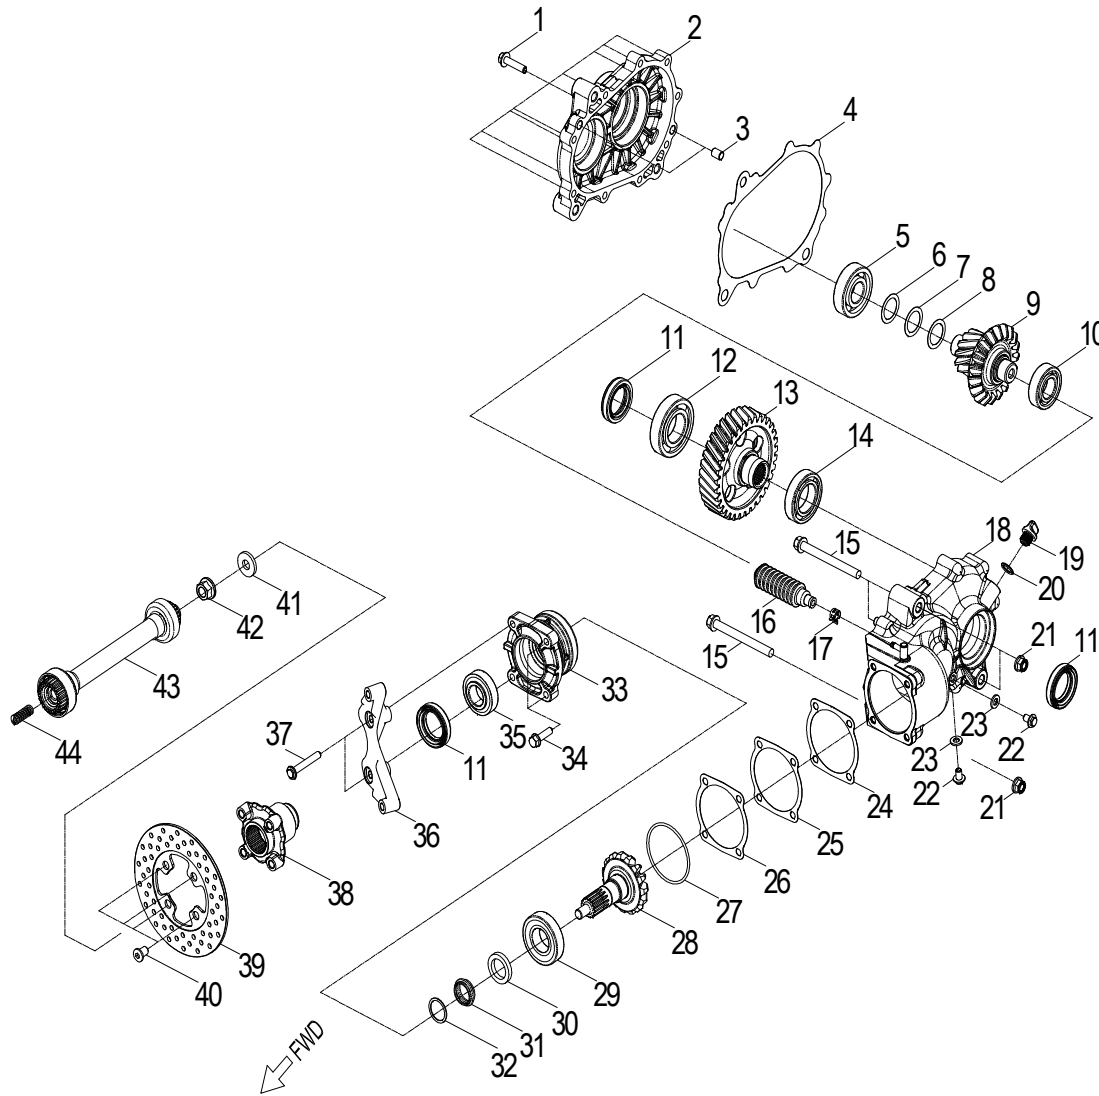

D-36: REAR GEARCASE

Item	Part Number	Description	Q.ty
1	96000-080358-00C	Bolt	9
2	4220012S-000	Cover, Gearcase	1
3	94301-10140	Pin, Dowel	2
4	4353712S-000	Gasket, Gear Box	1
5	96100-63050-00000	Bearing, Ball	1
6	4240112S-002	Shim	1
7	4240112S-001	Shim	1
8	4240112S-000	Shim	1
9	2342012S-000	Asm., Shaft, Counter	1
10	96100-62050-00000	Bearing, Ball	1
11	96503-355311ACM	Seal, Oil	3
12	96100-62070-00000	Bearing, Ball	1
13	2343212S-000	Gear, Output	1
14	96100-60070-00000	Bearing, Ball	1
15	96000-101008-0KL	Bolt	3
16	16600201-000	Bellows	1
17	94515-11007	Clamp	1
18	4210012S-000	Gearcase	1
19	15650111-001	Plug, Oil	1
20	93212-01425	O-Ring	1
21	90355-10000-14C	Nut	3
22	96000-080128-10C	Bolt	2
23	94101-0816020-00L	Washer	2
24	2347612S-000	Shim	1
25	2347612S-001	Shim	1
26	2347612S-002	Shim	1
27	93210-06931	O-Ring	1
28	4231012S-000	Gear, Pinion	1
29	96150-30621-72500	Bearing	1
30	4231412S-000	Shim, Set	1
31	4231312S-000	Spacer, Tensioner	1
32	94101-2531010-00K	Washer	1
33	2130612S-000	Collar, Gear Shaft	1
34	96000-080308-00K	Bolt	2
35	96150-25521-62500	Bearing	1
36	4320812E-000	Bracket, Caliper, Parking Brake	1
37	96000-080558-00K	Bolt	2
38	42315010-000	Spacer, Hub	1
39	45010212-000	Plate, Front Brake, LH	1
40	45016131-00K	Bolt	4