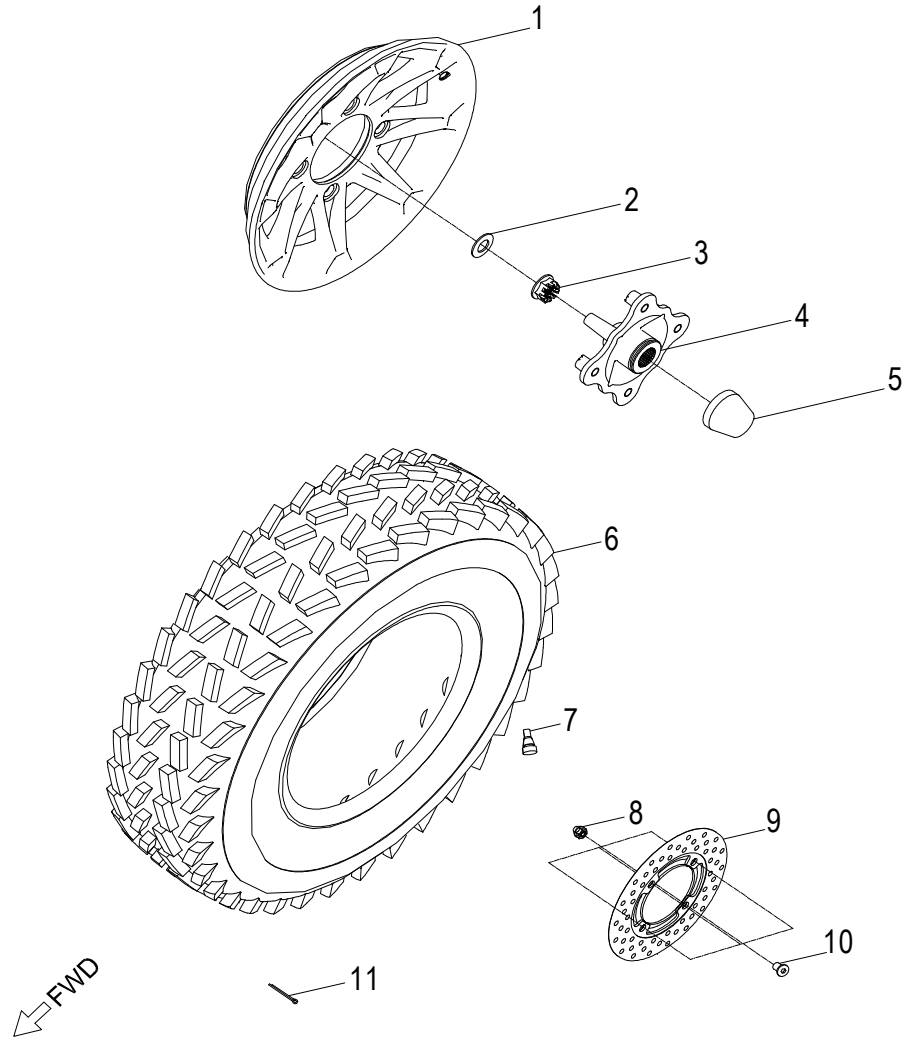

D-26B: FRONT WHEELS (LUX OPTION)

Item	Part Number	Description	Q.ty
1	42702211-001	Front Rim	2
2	94121-1835200-000	Washer	2
3	90352-18000-00C	Nut	2
4	42010215-067	Wheel Hub	2
5	4273039A-000	Cap, Hub	2
6	42612281-000	Tire	2
7	42616201-000	Valve, Rim	2
8	95112-10000-14B	Nut	8
9	45010203-000	Plate, Front Brake, LH	2
10	45016131-00K	Bolt	8
11	94201-32320	Pin, Cotter	2