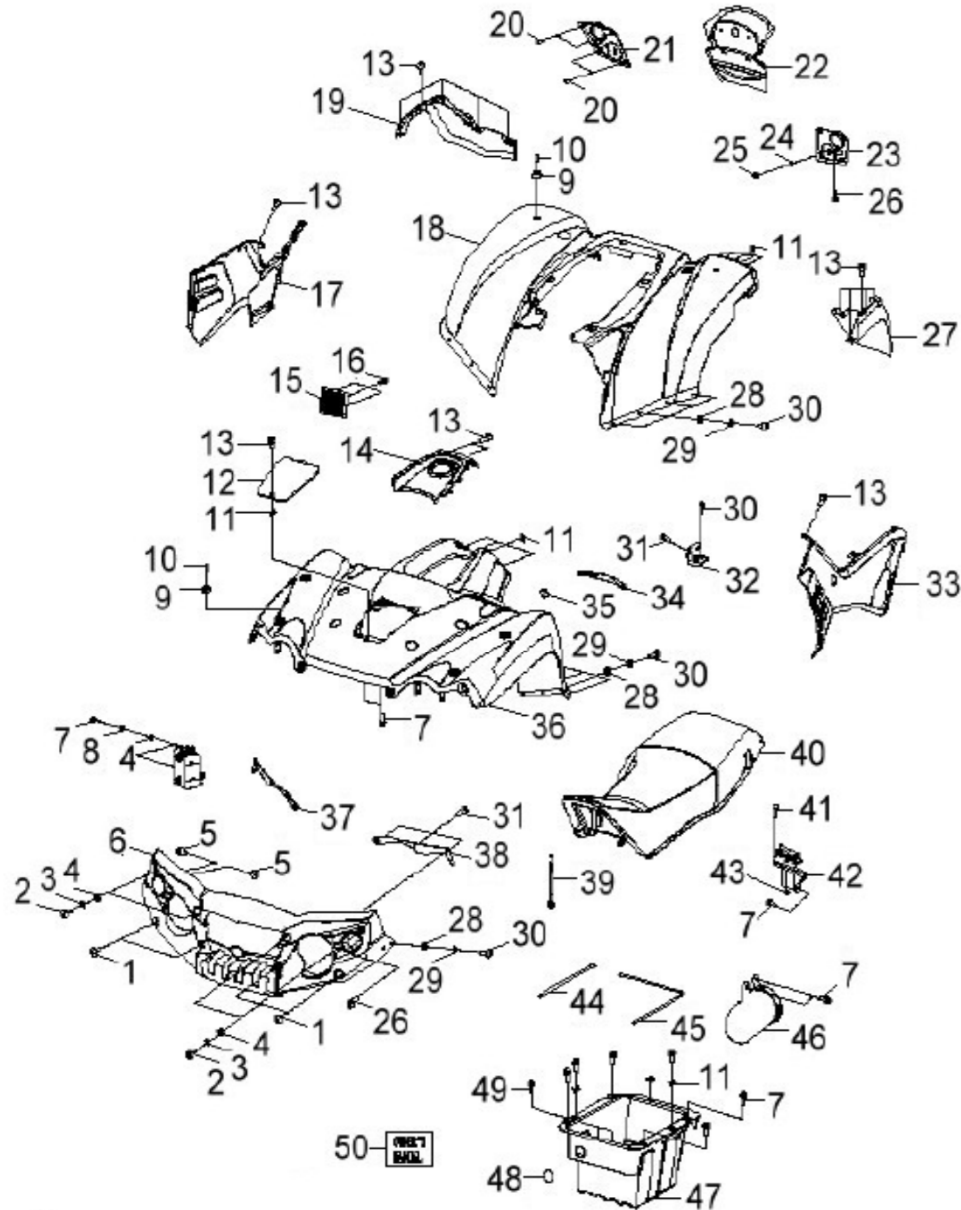

D-18: REAR SWIM ARM ASSEMBLY

ITEM	PART NUMBER	DESCRIPTION	Q.TY
1	90355-10000-14C	Nut	4
2	96000-100308-0BL	Bolt	4
3	93210-07531	O-Ring	2
4	96000-100258-0BL	Bolt	4
5	91000-300608-00C	Bolt	1
6	96500-264006A7271	Seal, Oil	2
7	96150-17401-30000	Bearing	2
8	4054139A-000	Spring	1
9	5244055E-000	Shaft, Drive	1
10	5245039A-000	Joint, Universal	1
11	89669211-000	Strap	1
12	2130750A-000	Boot	1
13	8966939A-001	Strap	1
14	52410241-067	Arm, Swing	1
15	91000-300698-00C	Bolt	1
16	94001-30000-46C	Nut	1

ITEM	PART NUMBER	DESCRIPTION	Q.TY
1	96007-060168-00K	Bolt	6
2	6430055E-000	Footwell, RH	1
3	93903-1050128-00K	Screw	4
4	53005202-000	Retainer, Brake Line, Front	2
5	52451204-000	Ball Joint	4
6	94201-23250	Pin, Cotter	4
7	5313639A-000	Bracket, Ball Joint	2
8	94511-3113S	Clip, Cir	4
9	94101-1225020-00C	Washer	4
10	90351-12000-00C	Nut, Lock	4
11	53031203-067	A-Arm, Lower, Rh	1
12	96000-100758-0KL	Bolt	8
13	52426156-000	Cap, dustproof	16
14	5314039A-000	Spacer	8
15	53135203-000	Bushing	16
16	94050-10000-00C	Nut	8
17	5303255E-067	A-Arm, Upper, Rh	1
18	51301131-000	Cap, Valve, Grease	8
19	51300131-000	Valve, Grease	8
20	6431055E-000	Footwell, LH	1
21	5313255E-067	A-Arm, Upper, Lh	1
22	53131203-067	A-Arm, Lower, LH	1