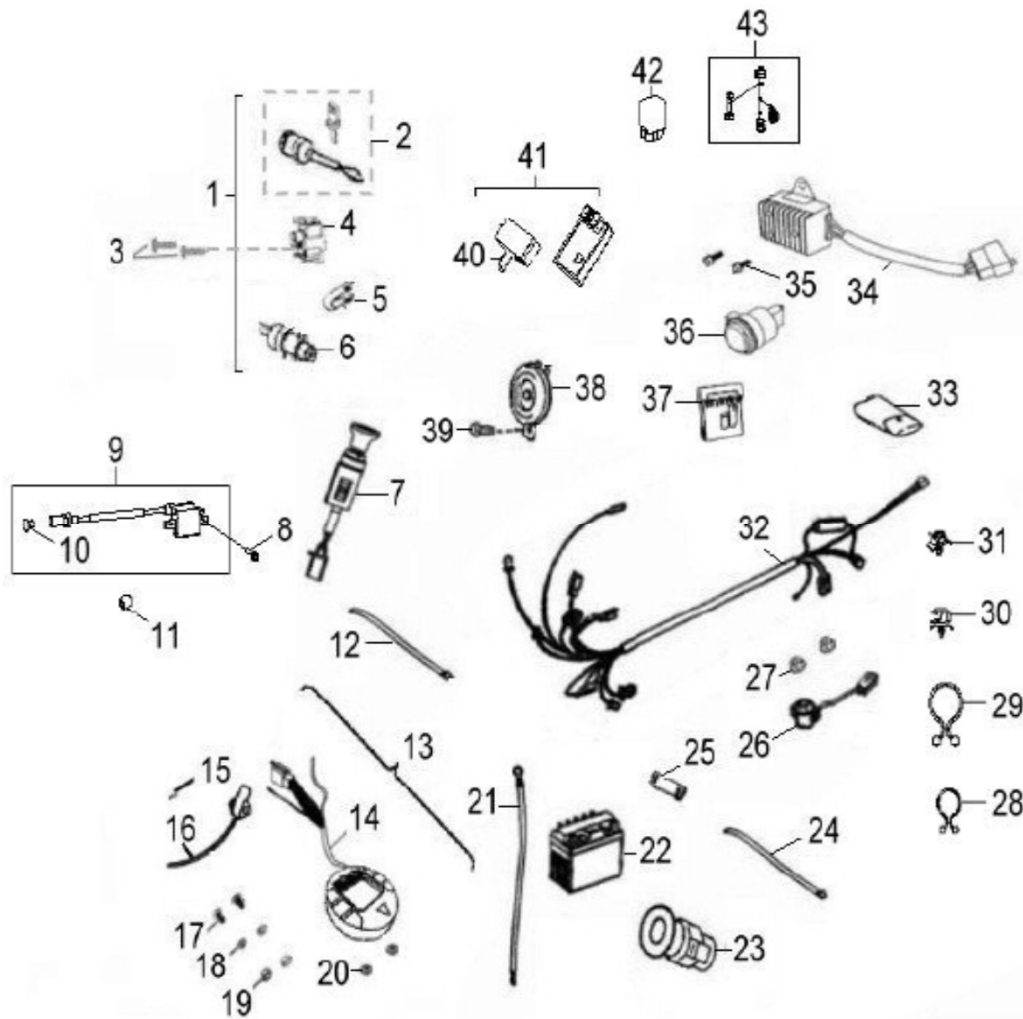

ITEM	PART NUMBER	DESCRIPTION	Q.TY
41	30410220-000	Asm., CDI Unit	1
42	5042951T-000	Relay, Thermo Switch	1
43	33102207-000	Wire	1