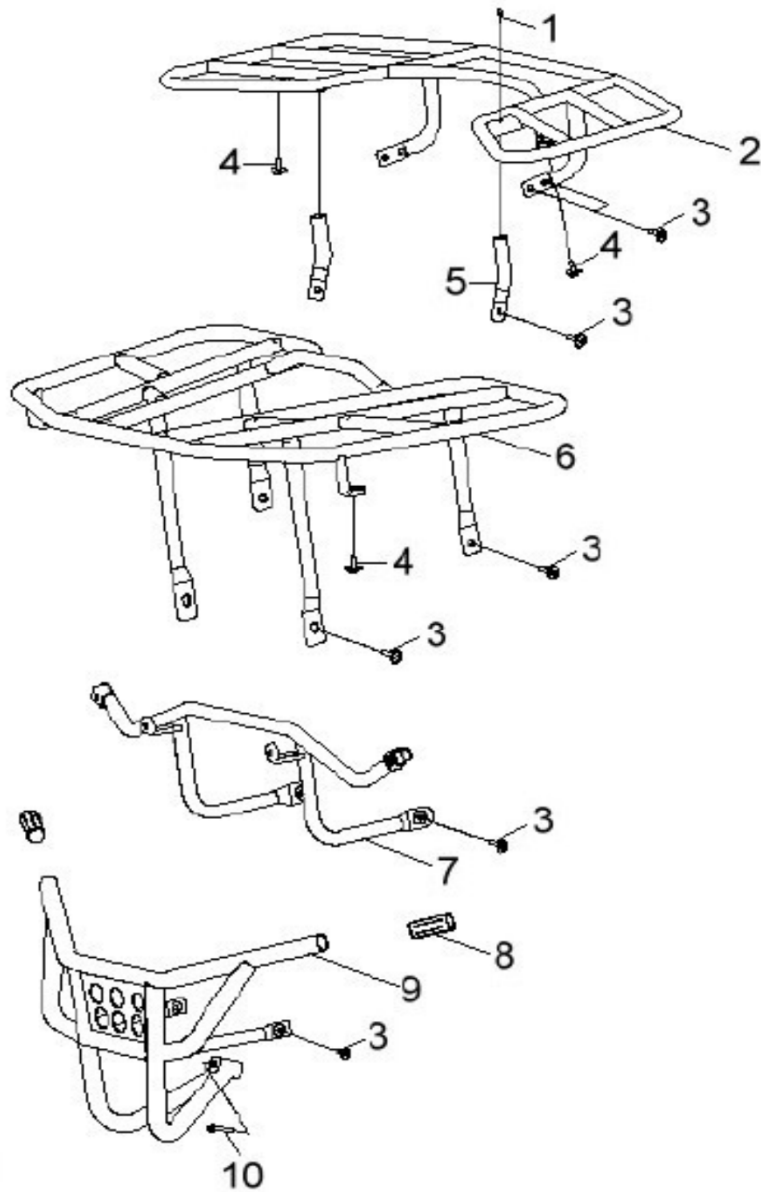

ITEM	PART NUMBER	DESCRIPTION	Q.TY
1	89569131-000	Strap	10
2	96000-060128-10K	Bolt	8
3	5110555E-000	Bracket, Footwell, RH	2
4	96000-101369-00Z	Bolt	1
5	96000-102008-00B	Bolt	1
6	96000-100189-0GL	Bolt	4
7	50902204-000	Mounting, Engine, Lh	1
8	92005-060168-00K	Bolt	5
9	50106203-000	Shield, Chassis	1
10	50100411-067	Asm., Frame	1
11	50908204-000	Mounting, Engine, Rh	1
12	90355-10000-17B	Nut	1
13	2133555B-000	Cable, Shift	1
14	2133555A-000	Cable, Shift	1
15	96000-060128-10K	Bolt	3
16	2135055E-000	Asm., Shift Lever	1
17	21327204-000	Cover	1
18	93903-1040088-00K	Screw	2
19	2133655E-000	Plate, Shift	1
20	2132050A-000	Spring, Shift	1
21	21328203-000	Knob, Transmission Lever	1
22	2133455E-000	Rubber, shift lever	1
23	94661-21012	Clip, Spring	1
24	93100-050108-00K	Screw	1
25	93903-1030108-00K	Screw	2
26	2133850A-000	Linkage, Shift Lever	1
27	2134555E-000	Sleeve, Shift Lever	1
28	96000-050088-00K	Bolt	2
29	96000-080128-00K	Bolt	1
30	94101-1030020-00K	Washer	1
31	94511-2400S	Clip, Cir	1
32	2131955E-000	Gear Selector	1
33	2134355E-000	Mounting, Shift Lever	1
34	96000-080168-0KL	Bolt	2
35	3150355E-000	Boot, Shift Arm	1
36	81113203-000	Foam, battery	4
37	50811202-000	Trim, Rubber	1
38	19611202-000	Cap, Rubber	2
39	77220131-000	Rubber, Seat	2

D-18: REAR SWIM ARM ASSEMBLY

ITEM	PART NUMBER	DESCRIPTION	Q.TY
1	90355-10000-14C	Nut	4
2	96000-100308-0BL	Bolt	4
3	93210-07531	O-Ring	2
4	96000-100258-0BL	Bolt	4
5	91000-300608-00C	Bolt	1
6	96500-264006A7271	Seal, Oil	2
7	96150-17401-30000	Bearing	2
8	4054139A-000	Spring	1
9	5244055E-000	Shaft, Drive	1
10	5245039A-000	Joint, Universal	1
11	89669211-000	Strap	1
12	2130750A-000	Boot	1
13	8966939A-001	Strap	1
14	52410241-067	Arm, Swing	1
15	91000-300698-00C	Bolt	1
16	94001-30000-46C	Nut	1