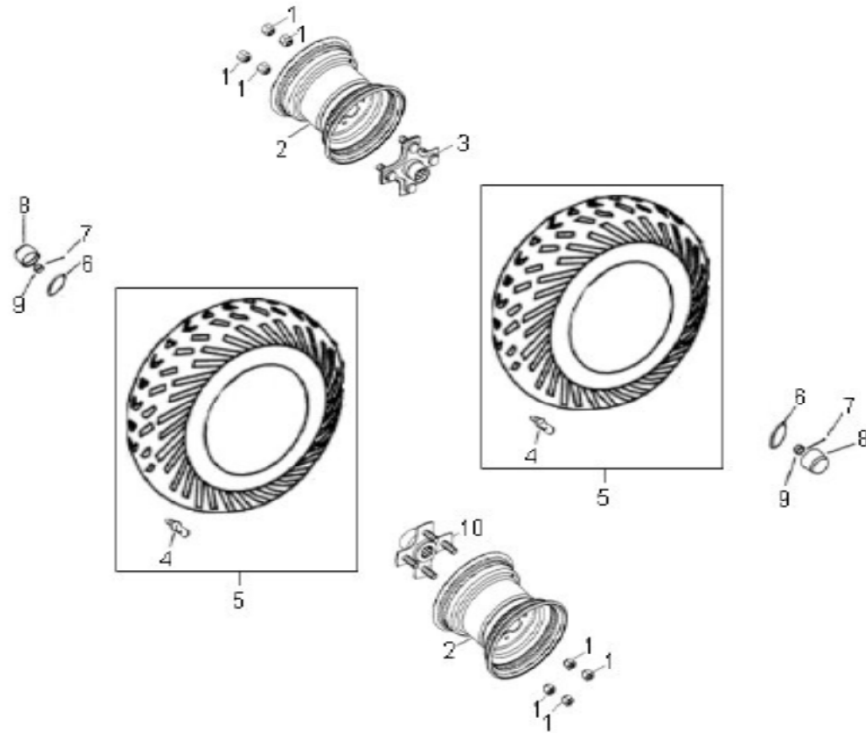

ITEM	PART NUMBER	DESCRIPTION	Q.TY
1	96007-060168-00K	Bolt	6
2	6430055E-000	Footwell, RH	1
3	93903-1050128-00K	Screw	4
4	53005202-000	Retainer, Brake Line, Front	2
5	52451204-000	Ball Joint	4
6	94201-23250	Pin, Cotter	4
7	5313639A-000	Bracket, Ball Joint	2
8	94511-3113S	Clip, Cir	4
9	94101-1225020-00C	Washer	4
10	90351-12000-00C	Nut, Lock	4
11	53031203-067	A-Arm, Lower, Rh	1
12	96000-100758-0KL	Bolt	8
13	52426156-000	Cap, dustproof	16
14	5314039A-000	Spacer	8
15	53135203-000	Bushing	16
16	94050-10000-00C	Nut	8
17	5303255E-067	A-Arm, Upper, Rh	1
18	51301131-000	Cap, Valve, Grease	8
19	51300131-000	Valve, Grease	8
20	6431055E-000	Footwell, LH	1
21	5313255E-067	A-Arm, Upper, Lh	1
22	53131203-067	A-Arm, Lower, LH	1

ITEM	PART NUMBER	DESCRIPTION	Q.TY
41	91000-060208-00K	Bolt	1
42	77223201-000	Hinge, Seat	1
43	90355-06000-10K	Nut	3
44	94430-00000-405	Trim, Rubber	1
45	94430-00000-815	Trim, Rubber	1
46	8912355E-000	Asm,Toolbox	1
47	7722655E-000	Luggage Box	1
48	50423203-000	Boot	1
49	50424203-000	Plug, Rubbe, Hood	2
50	88510220-002	Manual, Owner's	1

ITEM	PART NUMBER	DESCRIPTION	Q.TY
1	96500-25470700000	Seal, Oil	2
2	96100-62040-Z0000	Bearing, Ball	2
3	4431139A-000	Spacer	2
4	4431539A-000	Spacer	2
5	42010204-000	Hub, Wheel, Front	1
6	0490005-000	Bearing, Ball	2
7	96500-223806A7271	Seal, Oil	2
8	4431239A-000	Spacer	2
9	42616131-000	Valve, Rim	2
10	4270155E-067	Rim, Front	2
11	42711279-000	Asm., Front Wheel, Lh	2
12	90355-10000-17B	Nut	8
13	94121-1426016-000	Washer	2
14	94201-32320	Pin, Cotter	2
15	90353-14015-00C	Shaft, Prob	2
16	4273039A-000	Cap, Hub	2
17	4201039A-000	Hub, Wheel, Front	1