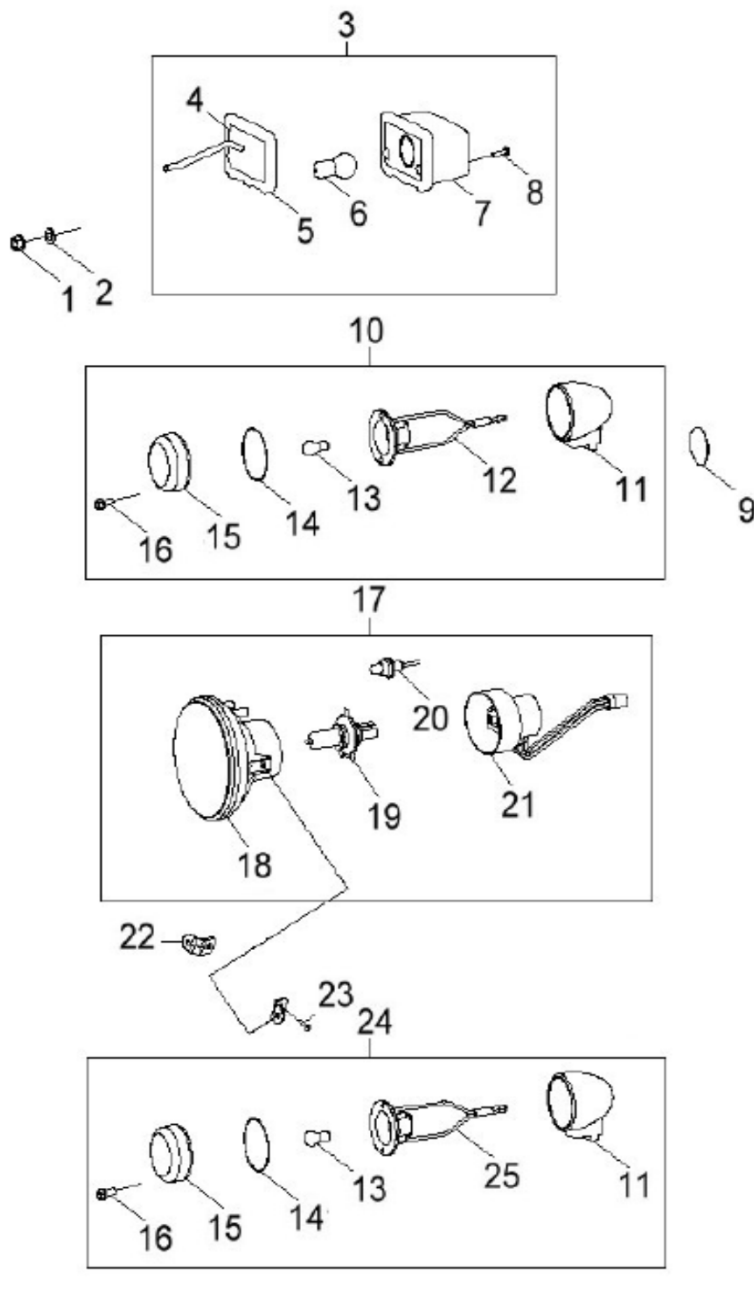

ITEM	PART NUMBER	DESCRIPTION	Q.TY
1	94050-06000-00C	Nut	2
2	94101-0619010-00C	Washer	2
3	3370039A-000	Asm., Taillight	1
4	33716205-000	Gasket	1
5	33711204-000	Socket, Taillight	1
6	34906201-000	Bulb, Taillight	1
7	33702202-000	Lens, Taillight	1
8	93500-035398-SUS	Bolt	2
9	3374155E-000	Reflector	2
10	33400216-000	Asm., Signal, Front, RH	2
11	33604201-000	Socket Signal	4
12	33442201-000	Socket, Signal, RH	2
13	33905205-000	Bulb, Signal	4
14	93210-04920	O-Ring	4
15	33603201-000	Lens, Signal	4
16	93903-1030148-00C	Screw	8
17	33100231-001	Asm., Headlight	2
18	33110225-000	Lens, Headlight	2
19	34901205-000	Bulb, Headlight	2
20	34909203-000	Bulb, Parking	2
21	33111226-000	Socket, Headlight	2
22	33201202-000	Bracket, Headlight	4
23	93903-1050128-00K	Screw	4
24	33450216-000	Asm., Signal, Front, LH	2
25	33441201-000	Socket, Signal, LH	2