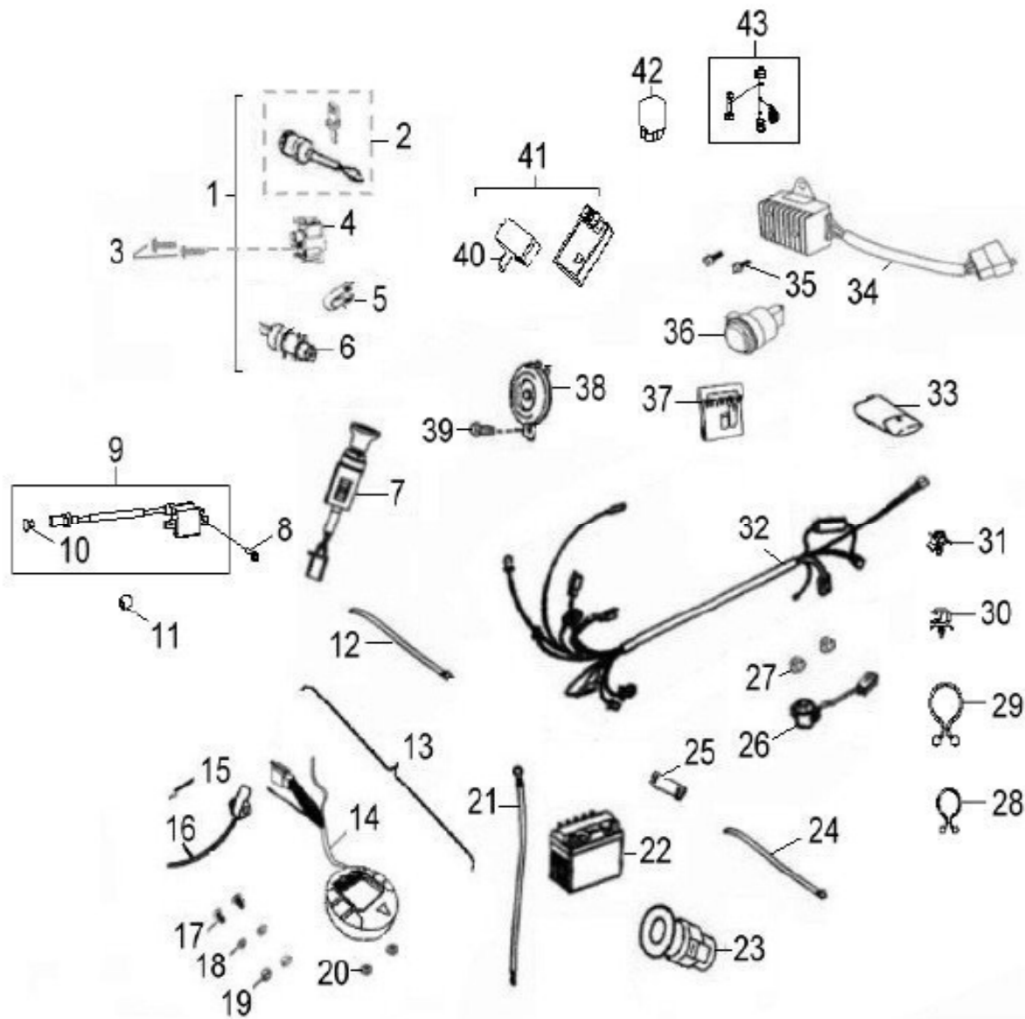

ITEM	PART NUMBER	DESCRIPTION	Q.TY
41	30410220-000	Asm., CDI Unit	1
42	5042951T-000	Relay, Thermo Switch	1
43	33102207-000	Wire	1