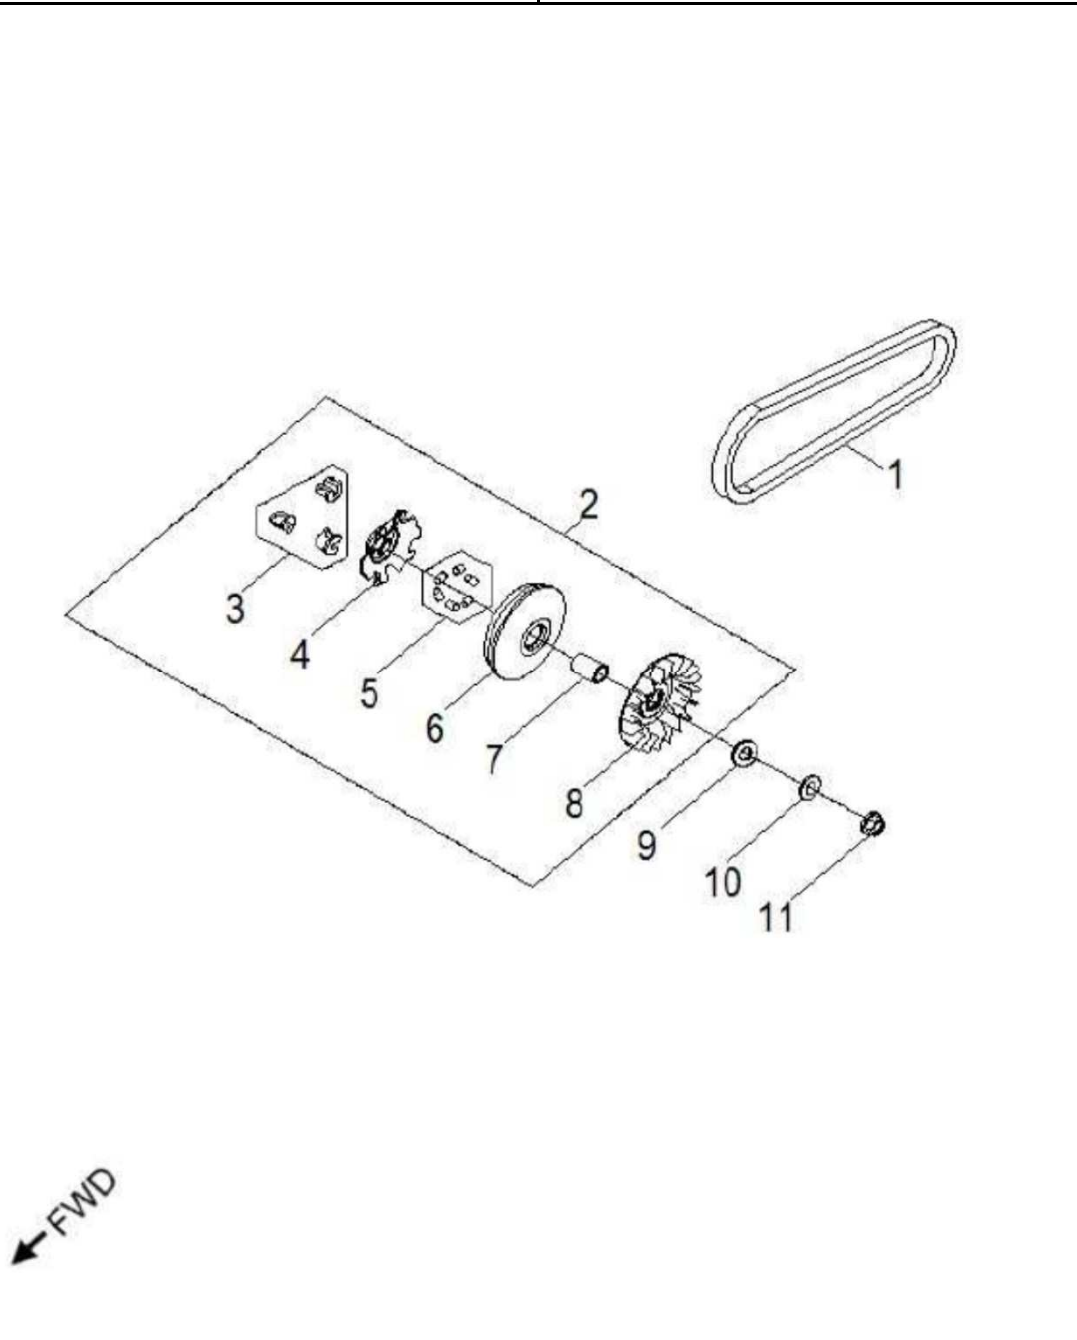

ITEM	PART NUMBER	DESCRIPTION	Q.TY
1	96000-060128-08C	Bolt	1
2	1133350S-000	Retainer, Sight Glass	1
3	1120250A-000	Oil Windows	1
4	96000-060458-08C	Bolt	4
5	96000-061359-08G	Bolt	7
6	96000-060108-10K	Bolt	1
7	94101-0612010-00U	Washer	1
8	96600-30075000000	Cap(Nickel Silver)	1
9	93210-02724	O-Ring	1
10	1133550A-000	Crankcase Cover, Rh	1
11	94301-10140	Pin, Dowel	2
12	1139350A-002	Gasket, Crankcase, RH	1
13	3112039A-000	Stator	1
14	91300-050258-00C	Screw	3
15	91005-080188-00C	Bolt	3
16	92000-050128-00C	Bolt	2
17	3111050A-000	Flywheel	1
18	2812162N-000	Outer, One Way	1
19	2813050B-000	Asm., Rollor, One Way	1

A03-0001

ITEM	PART NUMBER	DESCRIPTION	Q.TY
1	90206-05000-00A	Nut, Tappet Adj.	2
2	90012-06015	Screw, Tappet Adj.	2
3	1445650A-000	Asm., Decomp. Release	1
4	1443150A-000	Arm, Valve, Rocker	2
5	94050-08000-00C	Nut	4
6	94101-0818023-00U	Washer	4
7	1221150A-000	Bracket, Cam Shaft	1
8	1445350A-000	Shaft, Exhaust, Rocker Arm	1
9	1445250A-000	Shaft, Intake, Rocker Arm	1
10	93000-060068-00K	Screw	1
11	93210-00915	O-Ring	1
12	96000-060228-14C	Bolt	2
13	14521119-000	Tensioner	1
14	1453550A-000	Pivot, Guide	1
15	14523119-002	Gasket, Tensioner	1
16	1455050A-000	Guide, Cam Chain, RH	1
17	1440155S-000	Chain, Cam	1
18	1450055L-000	Guide, Cam Chain, LH	1
19	1440050B-000	Asm., Cam Shaft	1