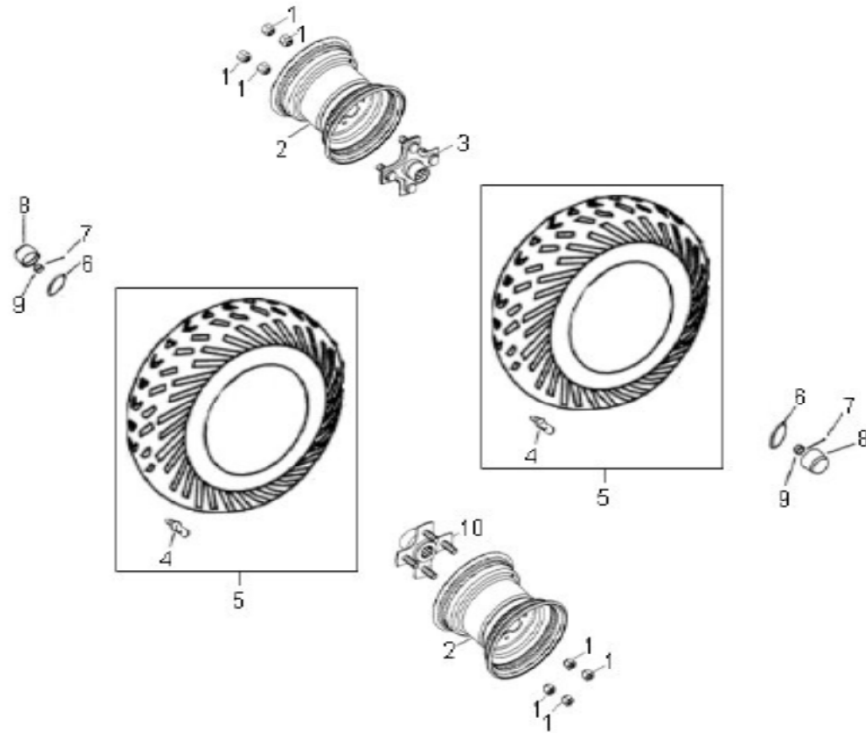

ITEM	PART NUMBER	DESCRIPTION	Q.TY
1	96007-060168-00K	Bolt	6
2	6430055E-000	Footwell, RH	1
3	93903-1050128-00K	Screw	4
4	53005202-000	Retainer, Brake Line, Front	2
5	52451204-000	Ball Joint	4
6	94201-23250	Pin, Cotter	4
7	5313639A-000	Bracket, Ball Joint	2
8	94511-3113S	Clip, Cir	4
9	94101-1225020-00C	Washer	4
10	90351-12000-00C	Nut, Lock	4
11	53031203-067	A-Arm, Lower, Rh	1
12	96000-100758-0KL	Bolt	8
13	52426156-000	Cap, dustproof	16
14	5314039A-000	Spacer	8
15	53135203-000	Bushing	16
16	94050-10000-00C	Nut	8
17	5303255E-067	A-Arm, Upper, Rh	1
18	51301131-000	Cap, Valve, Grease	8
19	51300131-000	Valve, Grease	8
20	6431055E-000	Footwell, LH	1
21	5313255E-067	A-Arm, Upper, Lh	1
22	53131203-067	A-Arm, Lower, LH	1

ITEM	PART NUMBER	DESCRIPTION	Q.TY
41	91000-060208-00K	Bolt	1
42	77223201-000	Hinge, Seat	1
43	90355-06000-10K	Nut	3
44	94430-00000-405	Trim, Rubber	1
45	94430-00000-815	Trim, Rubber	1
46	8912355E-000	Asm, Toolbox	1
47	7722655E-000	Luggage Box	1
48	50423203-000	Boot	1
49	50424203-000	Plug, Rubbe, Hood	2
50	88510220-002	Manual, Owner's	1

ITEM	PART NUMBER	DESCRIPTION	Q.TY
1	96500-25470700000	Seal, Oil	2
2	96100-62040-Z0000	Bearing, Ball	2
3	4431139A-000	Spacer	2
4	4431539A-000	Spacer	2
5	42010204-000	Hub, Wheel, Front	1
6	0490005-000	Bearing, Ball	2
7	96500-223806A7271	Seal, Oil	2
8	4431239A-000	Spacer	2
9	42616131-000	Valve, Rim	2
10	4270155E-067	Rim, Front	2
11	42711279-000	Asm., Front Wheel, Lh	2
12	90355-10000-17B	Nut	8
13	94121-1426016-000	Washer	2
14	94201-32320	Pin, Cotter	2
15	90353-14015-00C	Shaft, Prob	2
16	4273039A-000	Cap, Hub	2
17	4201039A-000	Hub, Wheel, Front	1