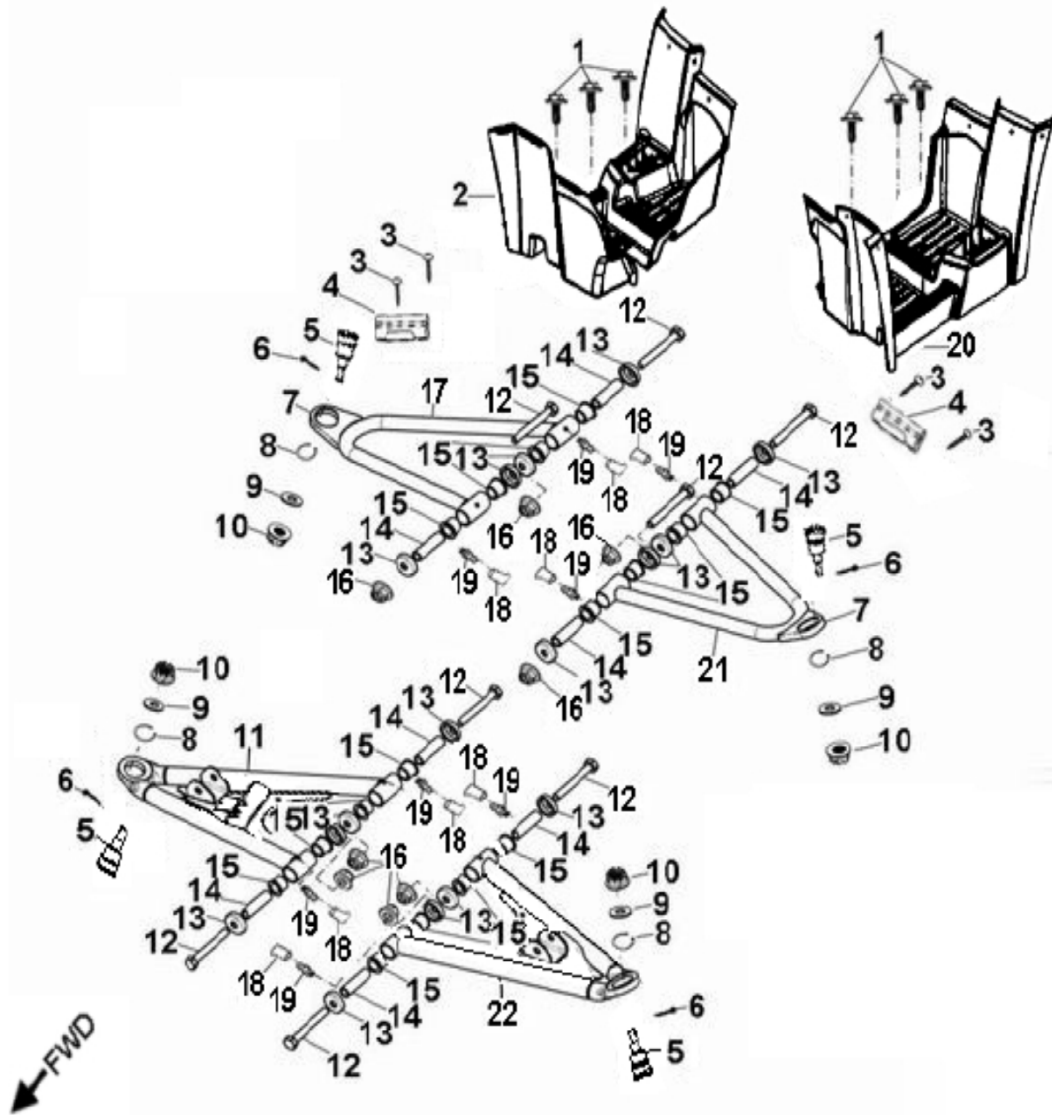

ITEM	PART NUMBER	DESCRIPTION	Q.TY
1	96007-060168-00K	Bolt	6
2	6430055E-000	Footwell, RH	1
3	93903-1050128-00K	Screw	4
4	53005202-000	Retainer, Brake Line, Front	2
5	52451204-000	Ball Joint	4
6	94201-23250	Pin, Cotter	4
7	5313639A-000	Bracket, Ball Joint	2
8	94511-3113S	Clip, Cir	4
9	94101-1225020-00C	Washer	4
10	90351-12000-00C	Nut, Lock	4
11	53031203-067	A-Arm, Lower, Rh	1
12	96000-100758-0KL	Bolt	8
13	52426156-000	Cap, dustproof	16
14	5314039A-000	Spacer	8
15	53135203-000	Bushing	16
16	94050-10000-00C	Nut	8
17	5303255E-067	A-Arm, Upper, Rh	1
18	51301131-000	Cap, Valve, Grease	8
19	51300131-000	Valve, Grease	8
20	6431055E-000	Footwell, LH	1
21	5313255E-067	A-Arm, Upper, Lh	1
22	53131203-067	A-Arm, Lower, LH	1