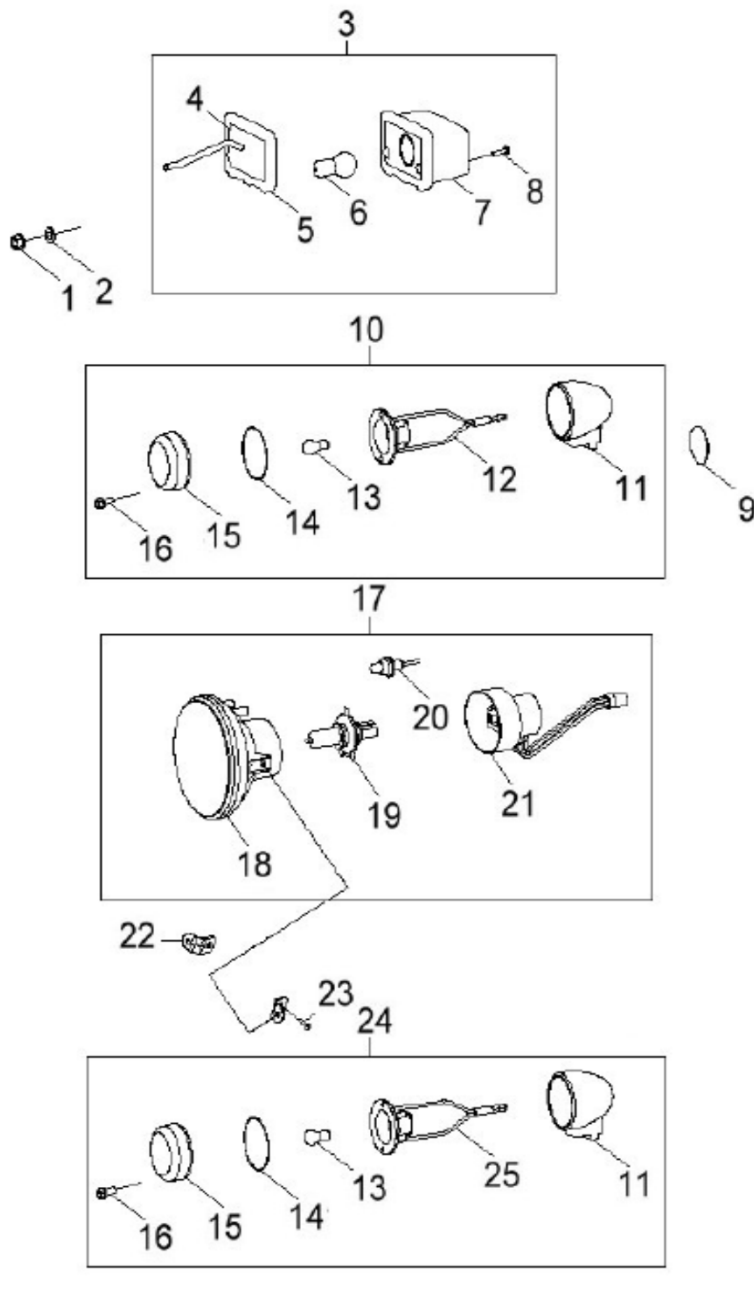

ITEM	PART NUMBER	DESCRIPTION	Q.TY
1	94050-06000-00C	Nut	2
2	94101-0619010-00C	Washer	2
3	3370039A-000	Asm., Taillight	1
4	33716205-000	Gasket	1
5	33711204-000	Socket, Taillight	1
6	34906201-000	Bulb, Taillight	1
7	33702202-000	Lens, Taillight	1
8	93500-035398-SUS	Bolt	2
9	3374155E-000	Reflector	2
10	33400216-000	Asm., Signal, Front, RH	2
11	33604201-000	Socket Signal	4
12	33442201-000	Socket, Signal, RH	2
13	33905205-000	Bulb, Signal	4
14	93210-04920	O-Ring	4
15	33603201-000	Lens, Signal	4
16	93903-1030148-00C	Screw	8
17	33100231-001	Asm., Headlight	2
18	33110225-000	Lens, Headlight	2
19	34901205-000	Bulb, Headlight	2
20	34909203-000	Bulb, Parking	2
21	33111226-000	Socket, Headlight	2
22	33201202-000	Bracket, Headlight	4
23	93903-1050128-00K	Screw	4
24	33450216-000	Asm., Signal, Front, LH	2
25	33441201-000	Socket, Signal, LH	2