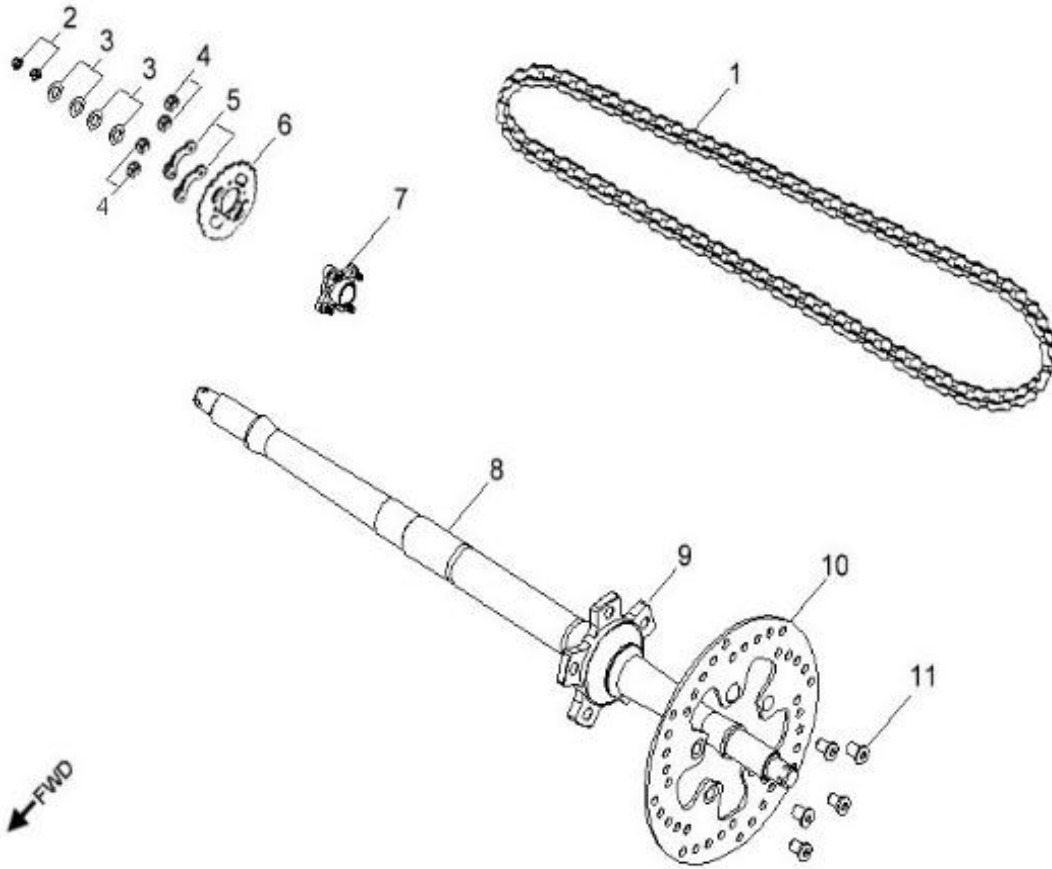

Item	Part Number	Description	Q.ty
1	40530216-000	Asm., Drive Chain	1
2	94001-33000-46K	Nut	2
3	94121-3345012-000	Washer	4
4	94002-10000-00C	Nut	4
5	41202156-000	Washer, Sprocket	2
6	41201205-000	Sprocket, Drive, Final(36T)	1
7	41210156-000	Hub, Sprocket	1
8	42000217-000	Axle	1
9	43490206-000	Hub, Disc	1
10	43511202-000	Disc, Brake	1
11	45016131-00K	Bolt	5