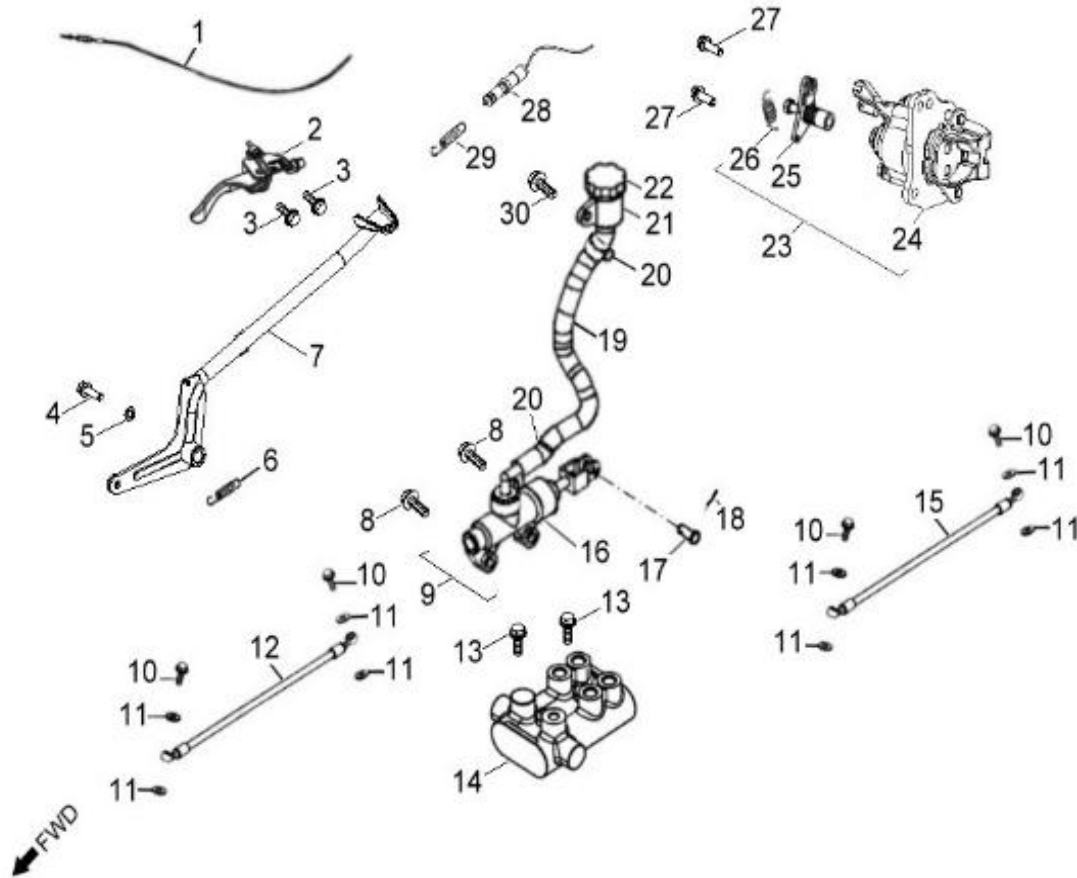

Item	Part Number	Description	Q.ty
1	96000-100508-OKL	Bolt	5
2	96000-100608-OKL	Bolt	1
3	52400229-038	Asm., Suspension, Rear	1
4	94050-10000-00C	Nut	5
5	51100222-038	Asm., Suspension, Front	2

Item	Part Number	Description	Q.ty
1	96500-25470700000	Seal, Oil	2
2	96100-62040-Z0000	Bearing, Ball	2
3	4431139A-000	Spacer	2
4	4431539A-000	Spacer	2
5	42010204-000	Hub, Wheel, Front	1
6	42721206-000	Asm., Hub, Rh	1
7	0490005-000	Bearing, Ball	2
8	96500-223806A7271	Seal, Oil	2
9	4431239A-000	Spacer	2
10	42616131-000	Valve, Rim	2
11	4270155E-067	Rim, Front	2
12	42711231-000	Tire	2
13	90355-10000-17B	Nut	8
14	94121-1426016-000	Washer	2
15	94201-32320	Pin, Cotter	2
16	4273039A-000	Cap, Hub	2
17	90353-14015-00C	Shaft, Prob	2
18	4201039A-000	Hub, Wheel, Front	1
19	42710206-000	Asm., Hub, Lh	1

Item	Part Number	Description	Q.ty
1	90355-10000-17B	Nut	8
2	4280139A-067	Rim, Rear	2
3	4202039A-000	Hub, Wheel, RH	2
4	42616131-000	Valve, Rim	2
5	42811231-000	Tire	2
6	94121-1835200-000	Washer	2
7	94201-32320	Pin, Cotter	2
8	4273039A-000	Cap, Hub	2
9	90353-18000-00C	Shaft, Prob	2

Item	Part Number	Description	Q.ty
1	45456111-000	Bolt, Banjo	2
2	94101-1015012-00U	Washer	7
3	45447229-000	Hose, Brake	1
4	45456202-000	Bolt, Banjo	1
5	45447228-000	Hose, Brake	1
6	4502339A-000	Disc, Brake, RH	1
7	45016131-00K	Bolt	8
8	45002206-000	Asm., Caliper, RH	1
9	43121202-000	Pads, Caliper, Front	2
10	94101-0816020-00C	Washer	4
11	96002-080308-00K	Screw	4
12	89569131-000	Strap	6
13	45001206-000	Asm., Caliper, LH	1
14	4502239A-000	Disc, Brake, LH	1