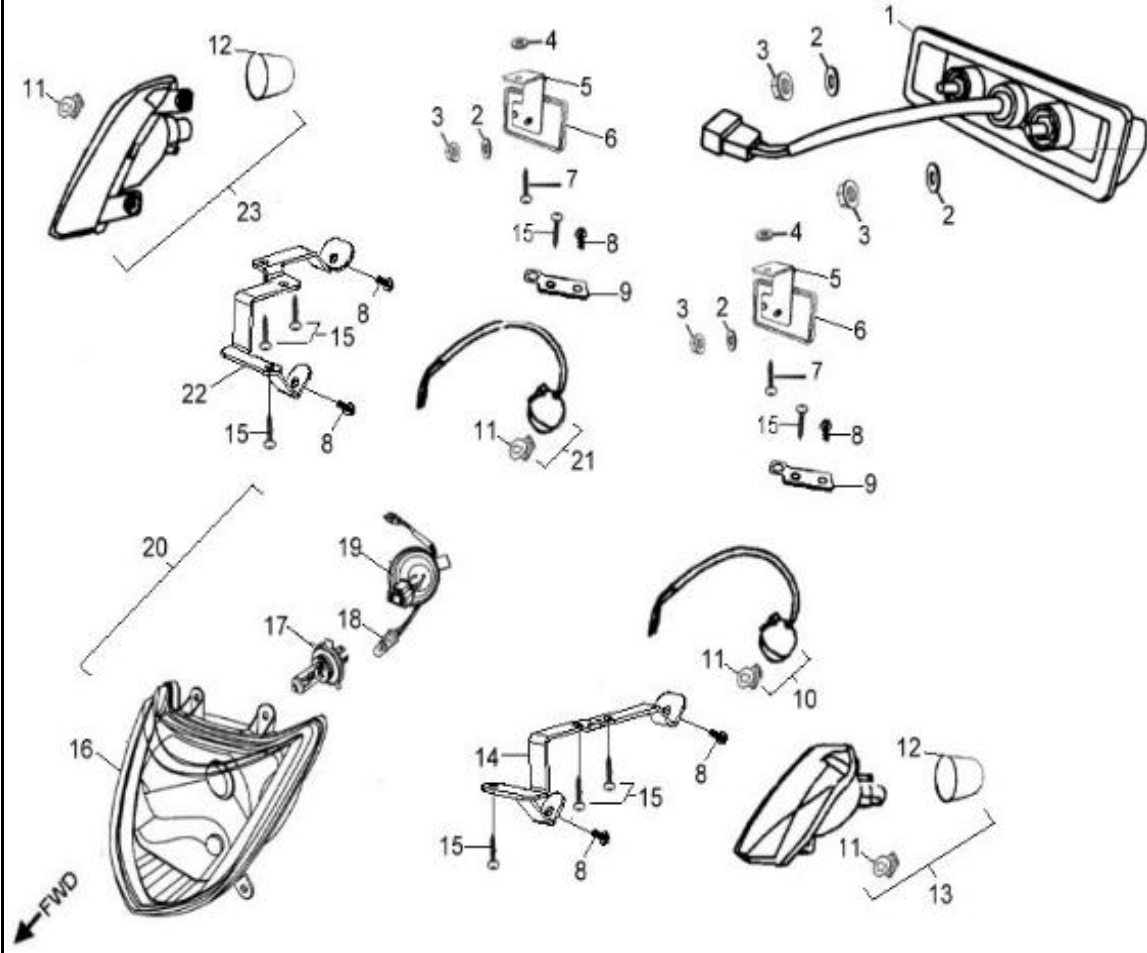

Item	Part Number	Description	Q.ty
1	33700202-000	Asm., Taillight	1
2	94101-0519010-00K	Washer	4
3	94050-05000-00C	Nut	4
4	94101-0412010-00K	Washer	2
5	33408202-000	Bracket, Reflector	2
6	33741131-000	Reflector	2
7	93906-1040168-00K	Screw, Tapping	2
8	93100-050128-00K	Bolt	6
9	33406201-000	Bracket, Signal, Rear	2
10	33850202-000	Asm., Signal, Rear, LH	1
11	33905202-000	Bulb, Signal	4
12	51200203-000	Boot	2
13	33450208-000	Asm., Signal, Front, LH	1
14	33472203-000	Bracket, Front Signal, LH	1
15	93906-1040128-00K	Screw, Tapping	8
16	33110205-000	Housing, Headlight	1
17	34901205-000	Bulb, Headlight	1
18	34909180-000	Bulb, Parking	1
19	33111204-000	Socket, Headlight	1
20	33100209-000	Asm., Headlight	1
21	33800202-000	Asm., Signal, Rear, RH	1
22	33473203-000	Bracket, Front Signal, RH	1
23	33400208-000	Asm., Signal, Front, RH	1