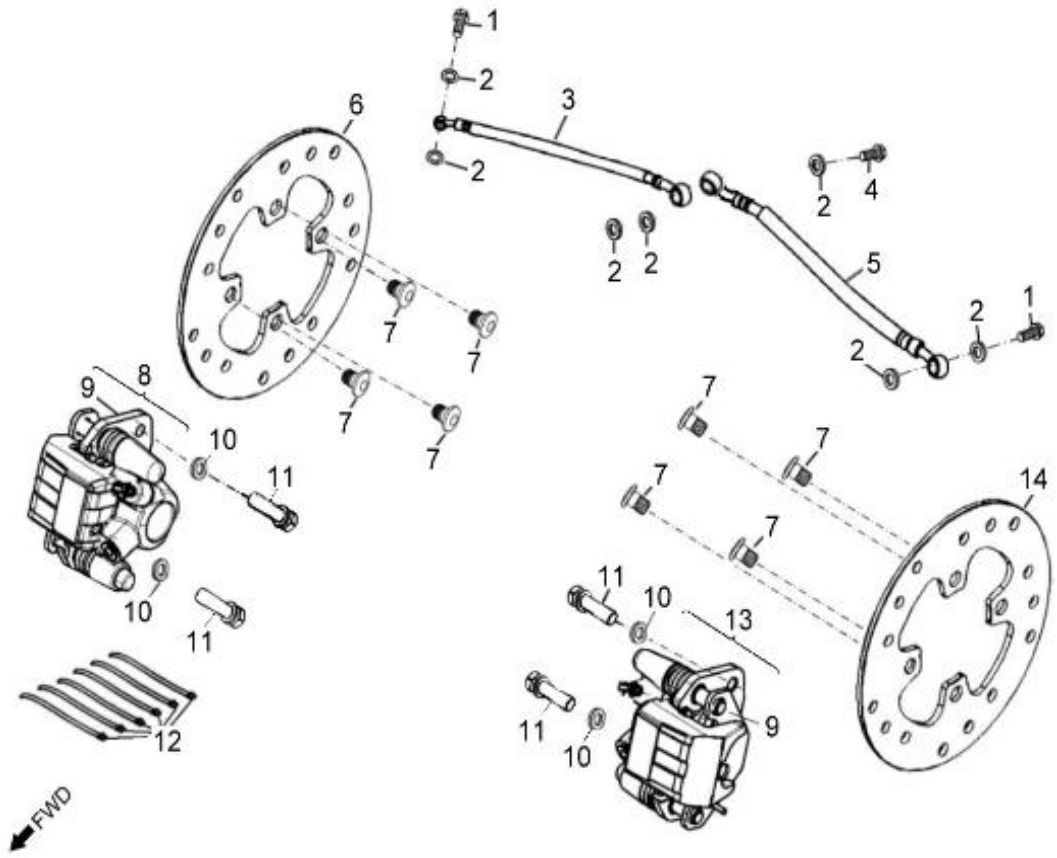

Item	Part Number	Description	Q.ty
1	96000-100508-OKL	Bolt	5
2	96000-100608-OKL	Bolt	1
3	52400229-038	Asm., Suspension, Rear	1
4	94050-10000-00C	Nut	5
5	51100222-038	Asm., Suspension, Front	2

Item	Part Number	Description	Q.ty
1	96500-25470700000	Seal, Oil	2
2	96100-62040-Z0000	Bearing, Ball	2
3	4431139A-000	Spacer	2
4	4431539A-000	Spacer	2
5	42010204-000	Hub, Wheel, Front	1
6	42721206-000	Asm., Hub, Rh	1
7	0490005-000	Bearing, Ball	2
8	96500-223806A7271	Seal, Oil	2
9	4431239A-000	Spacer	2
10	42616131-000	Valve, Rim	2
11	4270155E-067	Rim, Front	2
12	42711231-000	Tire	2
13	90355-10000-17B	Nut	8
14	94121-1426016-000	Washer	2
15	94201-32320	Pin, Cotter	2
16	4273039A-000	Cap, Hub	2
17	90353-14015-00C	Shaft, Prob	2
18	4201039A-000	Hub, Wheel, Front	1
19	42710206-000	Asm., Hub, Lh	1

Item	Part Number	Description	Q.ty
1	90355-10000-17B	Nut	8
2	4280139A-067	Rim, Rear	2
3	4202039A-000	Hub, Wheel, RH	2
4	42616131-000	Valve, Rim	2
5	42811231-000	Tire	2
6	94121-1835200-000	Washer	2
7	94201-32320	Pin, Cotter	2
8	4273039A-000	Cap, Hub	2
9	90353-18000-00C	Shaft, Prob	2

Item	Part Number	Description	Q.ty
1	45456111-000	Bolt, Banjo	2
2	94101-1015012-00U	Washer	7
3	45447229-000	Hose, Brake	1
4	45456202-000	Bolt, Banjo	1
5	45447228-000	Hose, Brake	1
6	4502339A-000	Disc, Brake, RH	1
7	45016131-00K	Bolt	8
8	45002206-000	Asm., Caliper, RH	1
9	43121202-000	Pads, Caliper, Front	2
10	94101-0816020-00C	Washer	4
11	96002-080308-00K	Screw	4
12	89569131-000	Strap	6
13	45001206-000	Asm., Caliper, LH	1
14	4502239A-000	Disc, Brake, LH	1