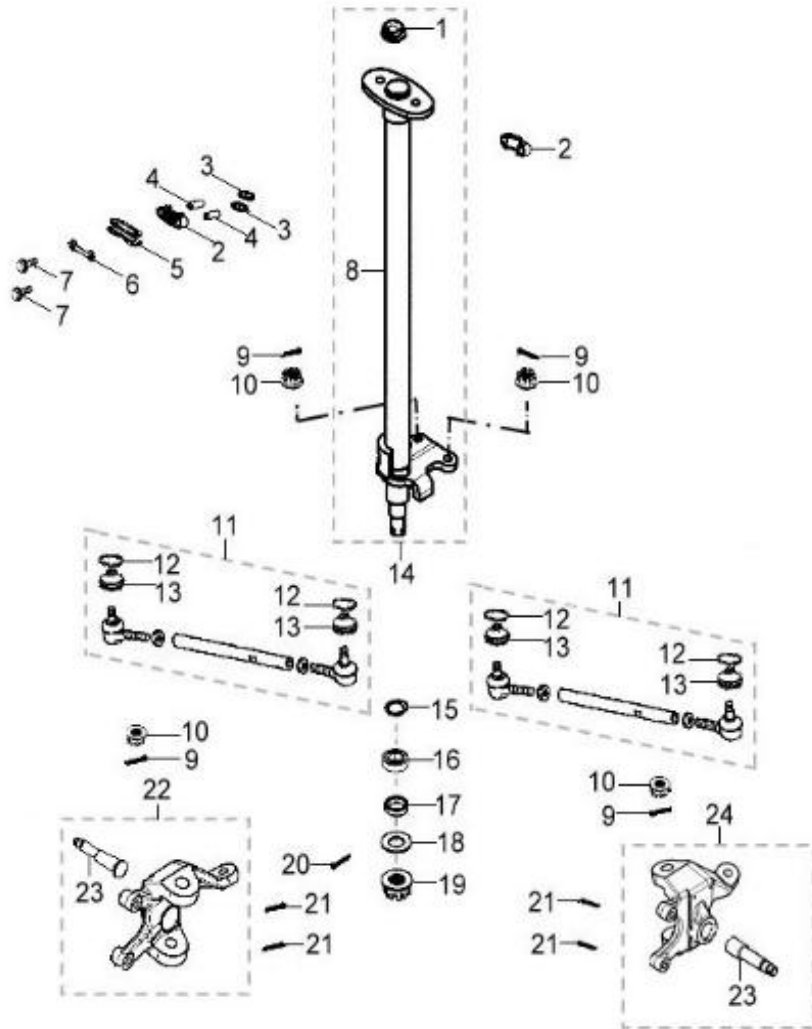

Item	Part Number	Description	Q.ty
1	19611202-000	Cap, Rubber	1
2	53500156-000	Clamp, steering	2
3	51220156-000	Sleeve, Steering Shaft	2
4	51317156-000	Spacer	2
5	51318156-000	Bracket, Wire Collector	1
6	51319156-000	Washer, Lock	1
7	92000-080608-00B	Bolt	2
8	51112222-385	Shaft, Steering	1
9	94201-25190	Pin, Cotter	4
10	90352-10000-00C	Nut	4
11	53410215-000	Asm., Tie Rod	2
12	94514-09255	Ciamp	4
13	16129201-000	Boot	4
14	51107222-385	Shaft, Steering	1
15	94512-4200R	Clip, Cir	1
16	0490004-000	Bearing, Ball	1
17	44311201-000	Spacer	1
18	94121-1835200-000	Washer	1
19	90353-18000-00C	Shaft, Prob	1
20	94201-32320	Pin, Cotter	1
21	94201-23250	Pin, Cotter	4
22	51330210-001	Asm., Steering Knuckle, RH	1
23	51326010-000		2
24	51325209-000	Asm., Steering Knuckle, LH	1