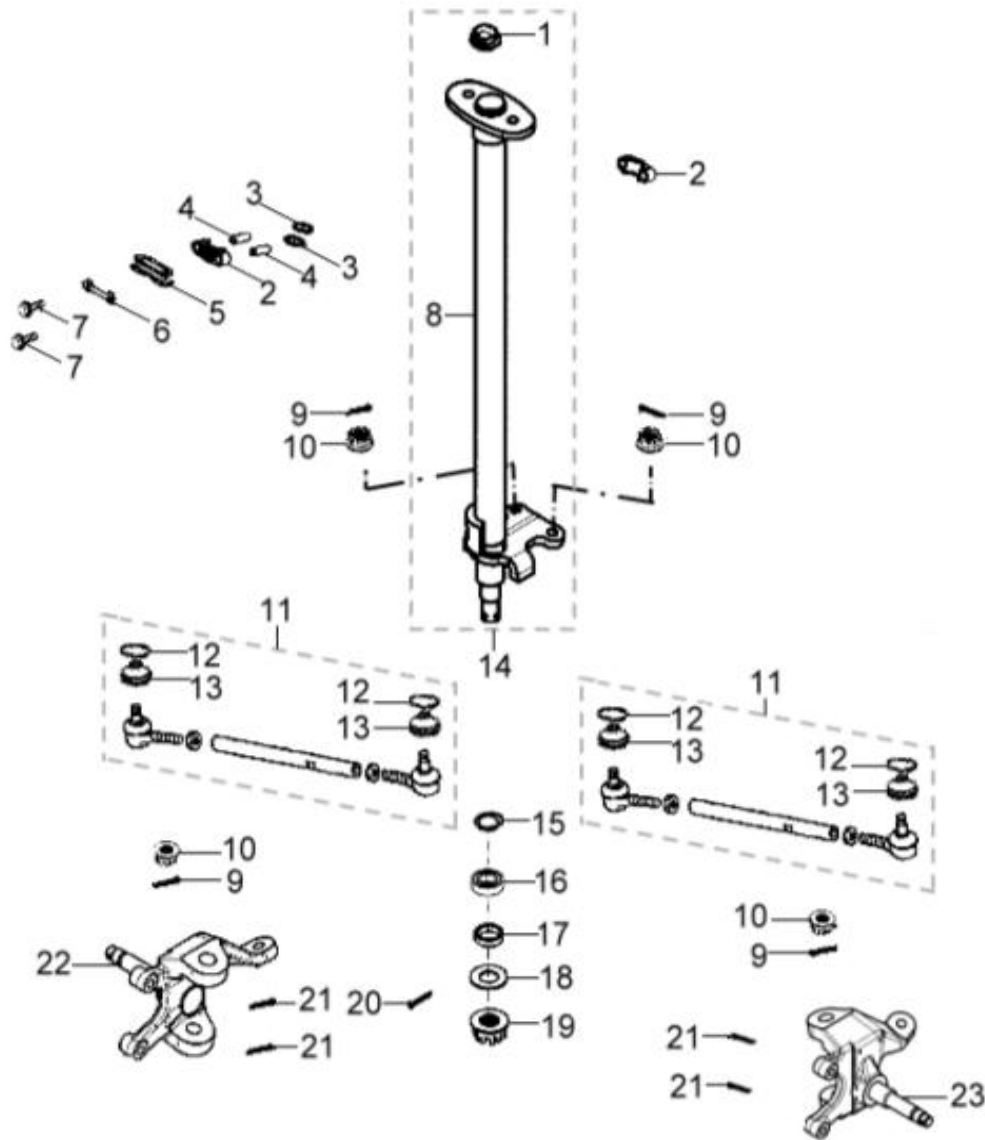

D-29: STEERING

Ref.	Part Number	Description	Q.ty
1	19611202-000	Cap, Rubber	1
2	53500156-000	Clamp, steering	2
3	51220156-000	Sleeve, Steering Shaft	2
4	51317156-000	Spacer	2
5	51318156-000	Bracket, Wire Collector	1
6	51319156-000	Washer, Lock	1
7	92000-080608-00B	Bolt	2
8	51112222-385	Shaft, Steering	1
9	94201-25190	Pin, Cotter	4
10	90352-10000-00C	Nut	4
11	53410215-000	Asm., Tie Rod	2
12	94514-09255	Clamp	4
13	16129201-000	Boot	4
14	51107222-385	Shaft, Steering	1
15	94512-4200R	Clip, Cir	1
16	0490004-000	Bearing, Ball	1
17	44311201-000	Spacer	1
18	94121-1835200-000	Washer	1
19	90353-18000-00C	Shaft, Prob	1
20	94201-32320	Pin, Cotter	1
21	94201-23250	Pin, Cotter	4
22	51330210-000	Asm., Steering Knuckle, RH	1
23	51325209-000	Asm., Steering Knuckle, LH	1