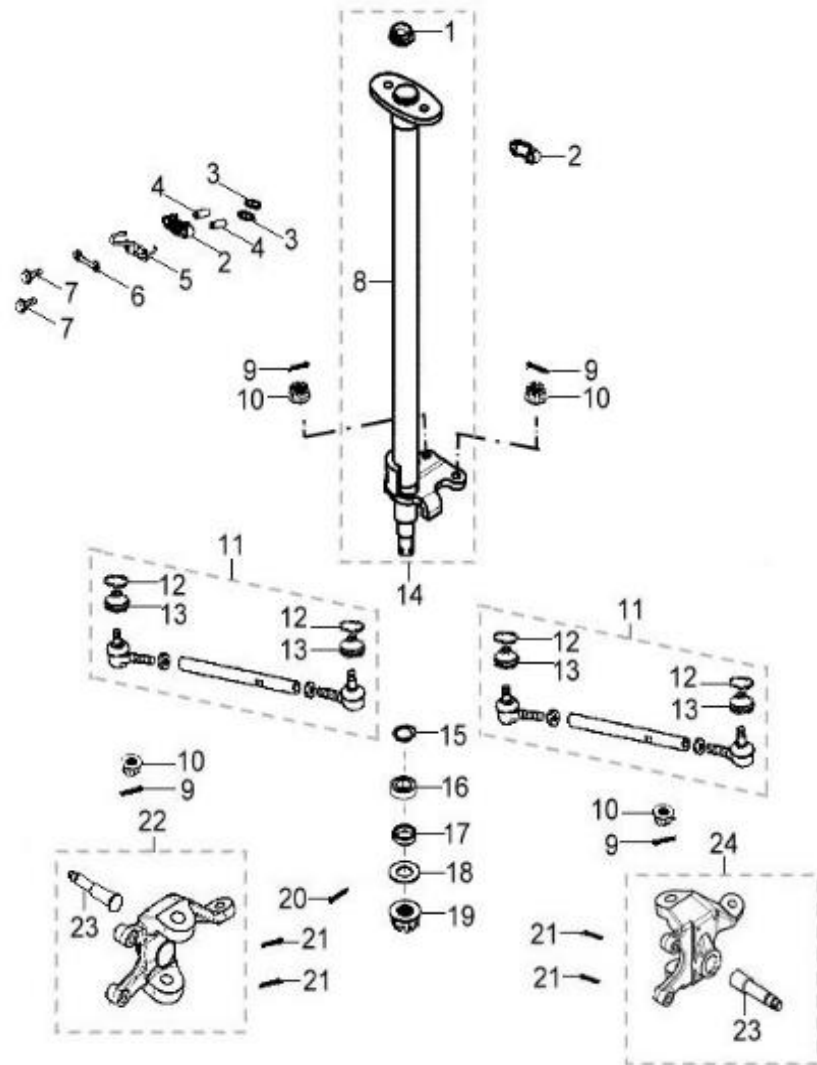

Item	Part Number	Description	Q.ty
1	19611202-000	Cap, Rubber	1
2	53500156-000	Clamp, steering	2
3	51220156-000	Sleeve, Steering Shaft	2
4	51317156-000	Spacer	2
5	51318156-000	Bracket, Wire Collector	1
6	51319156-000	Washer, Lock	1
7	92000-080608-00B	Bolt	2
8	51112222-385	Shaft, Steering	1
9	94201-25190	Pin, Cotter	4
10	90352-10000-00C	Nut	4
11	53410220-000	Asm., Tie Rod	2
12	94514-09255	Clamp	4
13	16129201-000	Boot	4
14	51107222-385	Shaft, Steering	1
15	94512-4200R	Clip, Cir	1
16	0490004-000	Bearing, Ball	1
17	44311201-000	Spacer	1
18	94121-1835200-000	Washer	1
19	90353-18000-00C	Shaft, Prob	1
20	94201-32320	Pin, Cotter	1
21	94201-23250	Pin, Cotter	4
22	51330210-001	Asm., Steering Knuckle, RH	1
23	51326010-000		2
24	51325209-000	Asm., Steering Knuckle, LH	1