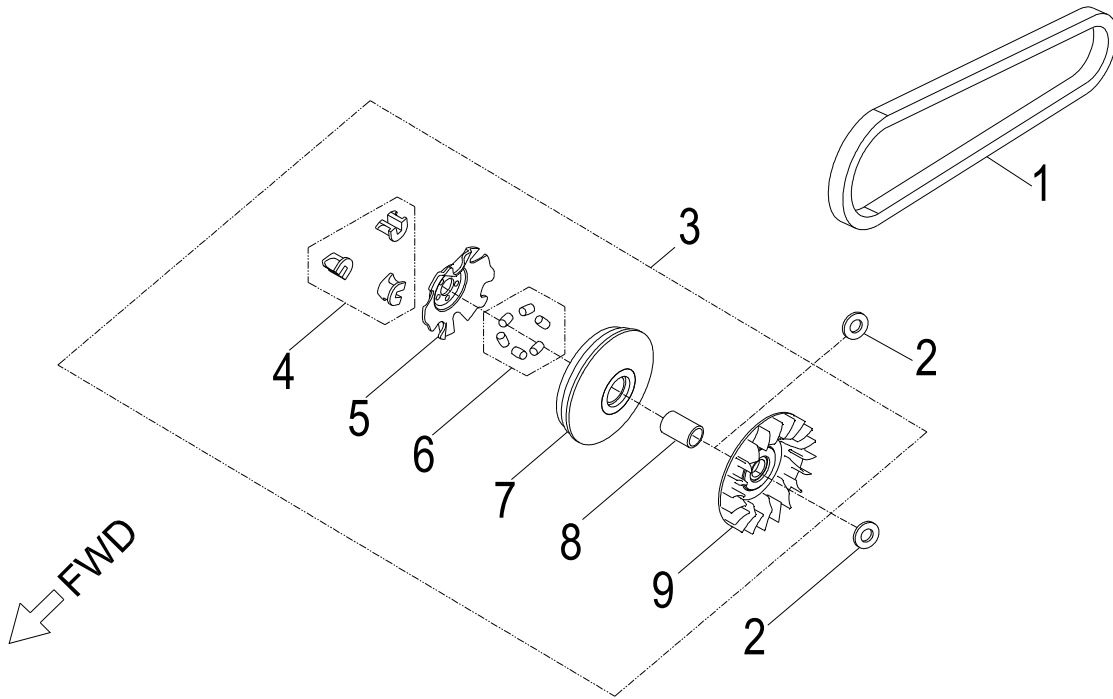

**D-5: LH CRANKCASE COVER**

Item	Part Number	Description	Q.ty
1	91003-060088-00K	Bolt	3
2	1133969S-000	Wind Guider, Drive Clutch	1
3	1135550A-000	Derby Cover	1
4	94301-08140	Pin, Dowel	2
5	96000-060258-08C	Bolt	2
6	93214-02212	O-Ring	2
7	94511-2500S	Clip, Cir	1
8	2210569S-001	Nut, Driven	1
9	96100-69050-LLU00	Bearing, Ball	1
10	96000-060168-08C	Bolt	1
11	94301-10140	Pin, Dowel	2
12	1135950A-002	Gasket	1
13	96100-6004-LLUC3/ZG	Bearing, Ball	1
14	1134169S-000	Cover, Clutch	1
15	96000-050128-00K	Bolt	2
16	11353201-000	Drain plug	1
17	1134750A-000	Tablet, Logo	1
18	96000-060408-08C	Bolt	10
19	11342203-000	Guard, Clutch Cover	1
20	96000-060208-10K	Bolt	4

**D-6: RH CRANKCASE COVER**

Item	Part Number	Description	Q.ty
1	96000-060128-08C	Bolt	1
2	1133350S-000	Retainer, Sight Glass	1
3	1120250A-000	Oil Windows	1
4	96000-060458-08C	Bolt	4
5	96000-061359-08G	Bolt	7
6	96000-060108-10K	Bolt	1
7	94101-0612010-00U	Washer	1
8	96600-30075000000	Cap(Nickel Silver)	1
9	93210-02724	O-Ring	1
10	1133569S-000	Crankcase Cover, Rh	1
11	94301-10140	Pin, Dowel	2
12	1139350A-002	Gasket, Crankcase, RH	1
13	31120213-000	Stator	1
14	91300-050358-00C	Screw	3
15	92000-050128-00C	Bolt	2
16	91000-080188-00C	Bolt	6
17	3111069M-000	Flywheel	1
18	2812169N-000	Outer, One Way	1
19	2813069N-000	Asm., Rollor, One Way	1

**D-7: VALVE CAM**

Item	Part Number	Description	Q.ty
1	1443069F-000	Arm Comp,Valve Rocker Intake	1
2	14433140-000	Nut,Tappet Adjusting	4
3	14432140-000	Screw,Tappet Adjusting	4
4	1445169S-000	Shaft,Valve Rocker Arm	2
5	1444069F-000	Arm Comp,Valve Rocker Exhaust	1
6	1221869S-001	Nut, Head	4
7	96000-060228-14C	Bolt	2
8	1452150N-000	Tensioner	1
9	14523119-002	Gasket, Tensioner	1
10	1455050A-000	Guide, Cam Chain, RH	1
11	1453550A-000	Pivot, Guide	1
12	1440169S-000	Chain, Cam	1
13	1450050N-000	Guide, Cam Chain, LH	1
14	91000-060128-0CL	Bolt	2
15	1410869S-000	Sprocket, Camshaft	1
16	1440069N-000	Asm., Cam Shaft	1