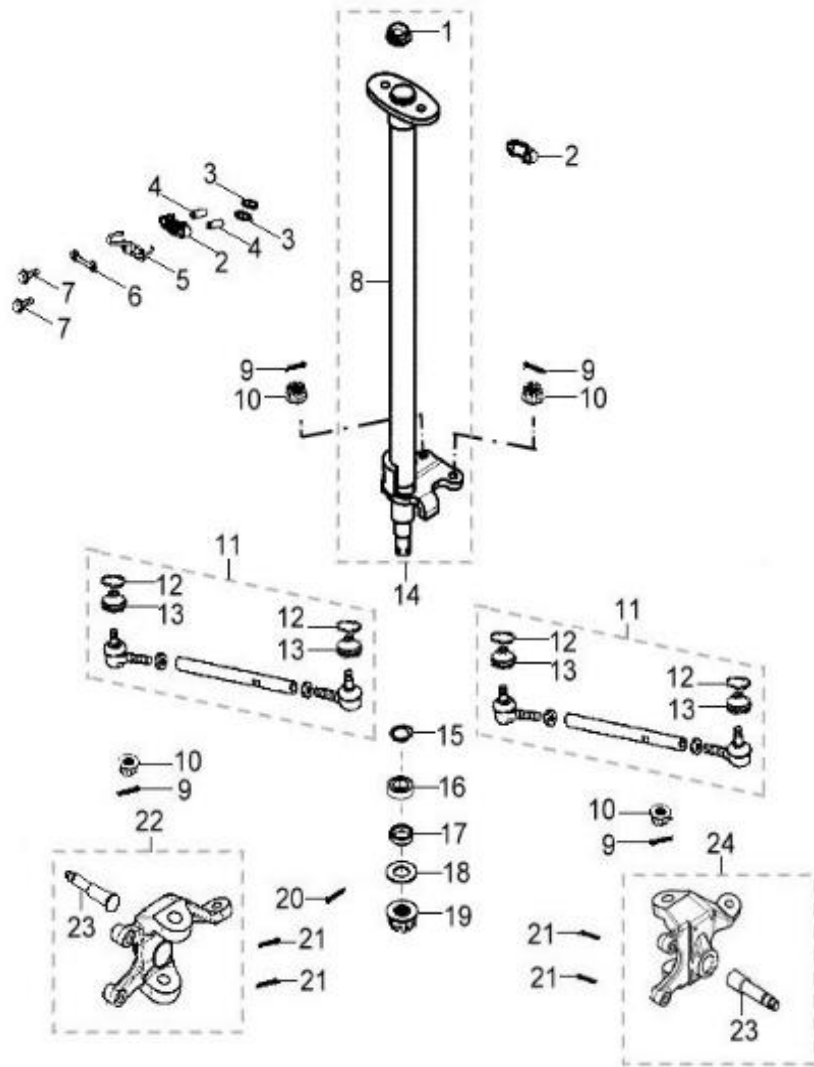

D-30: STEERING

Item	Part Number	Description	Q.ty
1	19611202-000	Cap, Rubber	1
2	53500156-000	Clamp, steering	2
3	51220156-000	Sleeve, Steering Shaft	2
4	51317156-000	Spacer	2
5	51318156-000	Bracket, Wire Collector	1
6	51319156-000	Washer, Lock	1
7	92000-080608-00B	Bolt	2
8	51112222-385	Shaft, Steering	1
9	94201-25190	Pin, Cotter	4
10	90352-10000-00C	Nut	4
11	53410220-000	Asm., Tie Rod	2
12	94514-09255	Clamp	4
13	16129201-000	Boot	4
14	51107222-385	Shaft, Steering	1
15	94512-4200R	Clip, Cir	1
16	0490004-000	Bearing, Ball	1
17	44311201-000	Spacer	1
18	94121-1835200-000	Washer	1
19	90353-18000-00C	Shaft, Prob	1
20	94201-32320	Pin, Cotter	1
21	94201-23250	Pin, Cotter	4
22	51330210-001	Asm., Steering Knuckle, RH	1
23	51326010-000		2
24	51325209-000	Asm., Steering Knuckle, LH	1