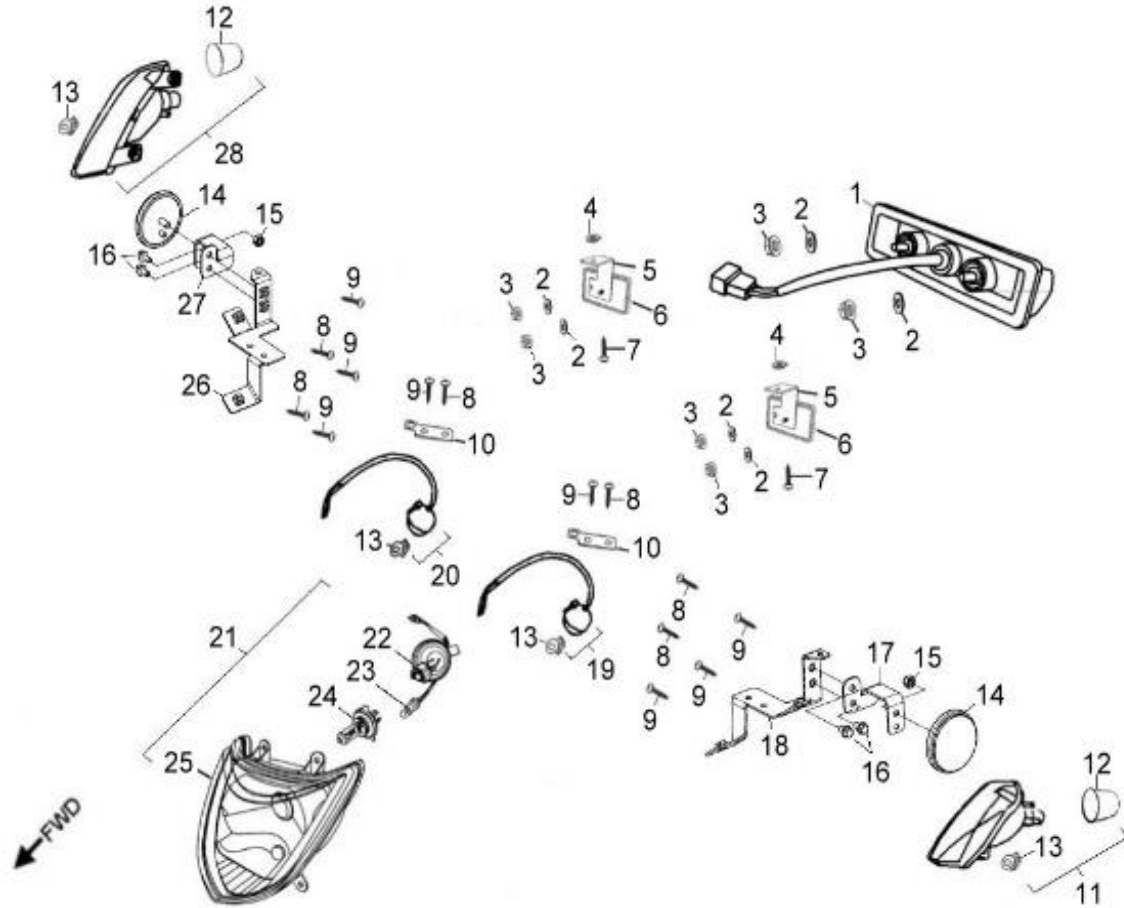

D-31: LIGHTS

Item	Part Number	Description	Q.ty
1	33700202-000	Asm., Taillight	1
2	94101-0519010-00K	Washer	4
3	94050-05000-00C	Nut	4
4	94101-0412010-00K	Washer	2
5	33408202-000	Bracket, Reflector	2
6	33741131-000	Reflector	2
7	93906-1040168-00K	Screw, Tapping	2
8	93100-050128-00K	Bolt	6
9	93906-1040128-00K	Screw, Tapping	8
10	33406201-000	Bracket, Signal, Rear	2
11	33450208-000	Asm., Signal, Front, LH	1
12	51200203-000	Boot	2
13	33905202-000	Bulb, Signal	4
14	33741206-000	Reflector	2
15	90350-06000-00K	Nut	2
16	96000-050108-00K	Bolt	4
17	50196013-000		1
18	33416205-000	Bracket, Front Signal, LH	1
19	33850206-000	Asm., Signal, Rear, LH	1
20	33800206-000	Asm., Signal, Rear, RH	1
21	33100209-000	Asm., Headlight	1
22	33111204-000	Socket, Headlight	1
23	34909180-000	Bulb, Parking	1
24	34901205-000	Bulb, Headlight	1
25	33110205-000	Housing, Headlight	1
26	33415205-000	Bracket, Front Signal, RH	1
27	50196012-000		1
28	33400208-000	Asm., Signal, Front, RH	1