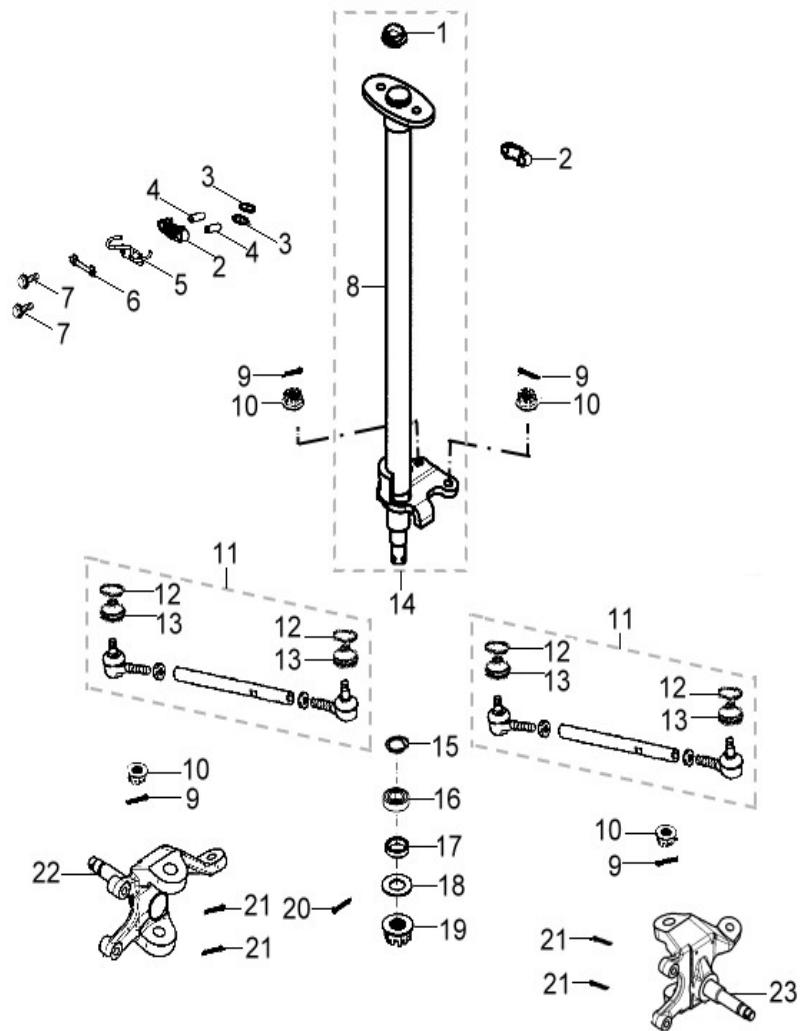

D-30: STEERING

Item	Part Number	Description	Q.ty
1	19611202-000	Cap, Rubber	1
2	53500156-000	Clamp, steering	2
3	51220156-000	Sleeve, Steering Shaft	2
4	51317156-000	Spacer	2
5	51318156-000	Bracket, Wire Collector	1
6	51319156-000	Washer, Lock	1
7	92000-080608-00B	Bolt	2
8	51112222-385	Shaft, Steering	1
9	94201-25190	Pin, Cotter	4
10	90352-10000-00C	Nut	4
11	53410220-000	Asm., Tie Rod	2
12	94514-09255	Clamp	4
13	16129201-000	Boot	4
14	51107222-385	Shaft, Steering	1
15	94512-4200R	Clip, Cir	1
16	0490004-000	Bearing, Ball	1
17	44311201-000	Spacer	1
18	94121-1835200-000	Washer	1
19	90353-18000-00C	Shaft, Prob	1
20	94201-32320	Pin, Cotter	1
21	94201-23250	Pin, Cotter	4
22	51330210-001	Asm., Steering Knuckle, RH	1
23	51325209-000	Asm., Steering Knuckle, LH	1