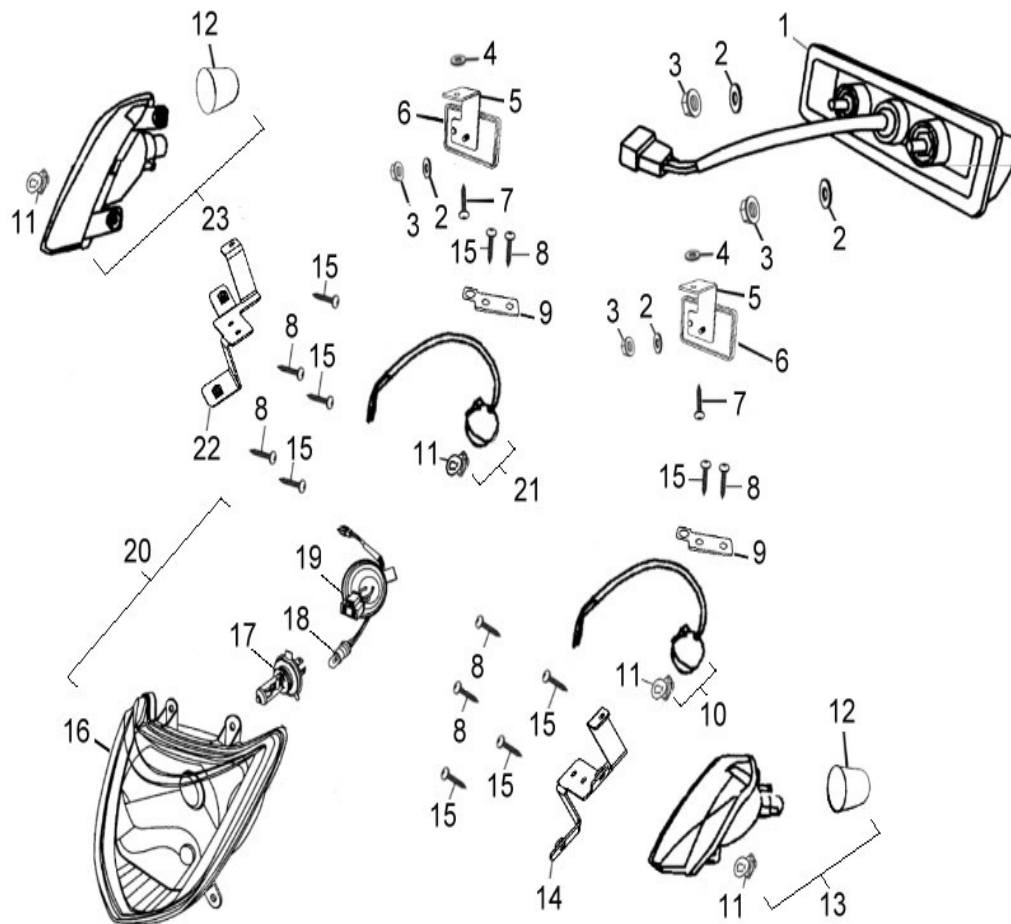

## D-28: HANDLEBAR

Item	Part Number	Description	Q.ty
1	93100-050128-00K	Bolt	3
2	64320201-000	Rubber, Seat	1
3	64211210-070	Pod, Handlebar	1
4	88110204-000	Mirror, RH	1
5	53167201-000	Grip, Handlebar	2
6	5390055E-000	Control, Throttle	1
7	53100224-130	Handlebar	1
8	96000-060128-10K	Bolt	2
9	53310222-000	Bracket, Pod	1
10	91000-080258-00K	Bolt	4
11	53210204-000	Clamp, Upper, RH	1
12	53220204-000	Clamp, Upper, LH	1
13	88120201-001	Mirror, LH	1
14	35151227-001	Asm., Switch, LH	1
15	35160201-000	Asm., Manual Choke	1
16	93500-030068-00C	Bolt	1
17	93100-030048-00B	Screw	2
18	93500-060088-00K	Bolt	1
19	89220202-000	Bolt	2
20	53178206-000	Lever, Brake, LH	1
21	94073-06006-00K	Nut	2
22	53163206-000	Asm., Lever, LH	1
23	53185219-000	Master Cylinder, Left	1
24	35345201-000	Sensor, Taillight	2
25	53171219-001	Asm., Lever LH	1
26	90350-10000-00C	Nut	2
27	53200204-000	Clamp, Lower	2
28	53172215-000	Asm., Lever, RH	1
29	53175205-000	Lever, Brake, RH	1
30	53164205-000	Asm., Lever, RH	1
31	45456111-000	Bolt, Banjo	4
32	94101-1015012-00U	Washer	8
33	45447233-000	Hose, Brake	1
34	53922213-000	Choke, Cable, Manual	1
35	53910222-002	Cable, Throttle	1
36	45447232-000	Hose, Brake	1

**D-30: STEERING**

Item	Part Number	Description	Q.ty
1	19611202-000	Cap, Rubber	1
2	53500156-000	Clamp, steering	2
3	51220156-000	Sleeve, Steering Shaft	2
4	51317156-000	Spacer	2
5	51318156-000	Bracket, Wire Collector	1
6	51319156-000	Washer, Lock	1
7	92000-080608-00B	Bolt	2
8	51112222-385	Shaft, Steering	1
9	94201-25190	Pin, Cotter	4
10	90352-10000-00C	Nut	4
11	53410220-000	Asm., Tie Rod	2
12	94514-09255	Clamp	4
13	16129201-000	Boot	4
14	51107222-385	Shaft, Steering	1
15	94512-4200R	Clip, Cir	1
16	0490004-000	Bearing, Ball	1
17	44311201-000	Spacer	1
18	94121-1835200-000	Washer	1
19	90353-18000-00C	Shaft, Prob	1
20	94201-32320	Pin, Cotter	1
21	94201-23250	Pin, Cotter	4
22	51330210-001	Asm., Steering Knuckle, RH	1
23	51325209-000	Asm., Steering Knuckle, LH	1