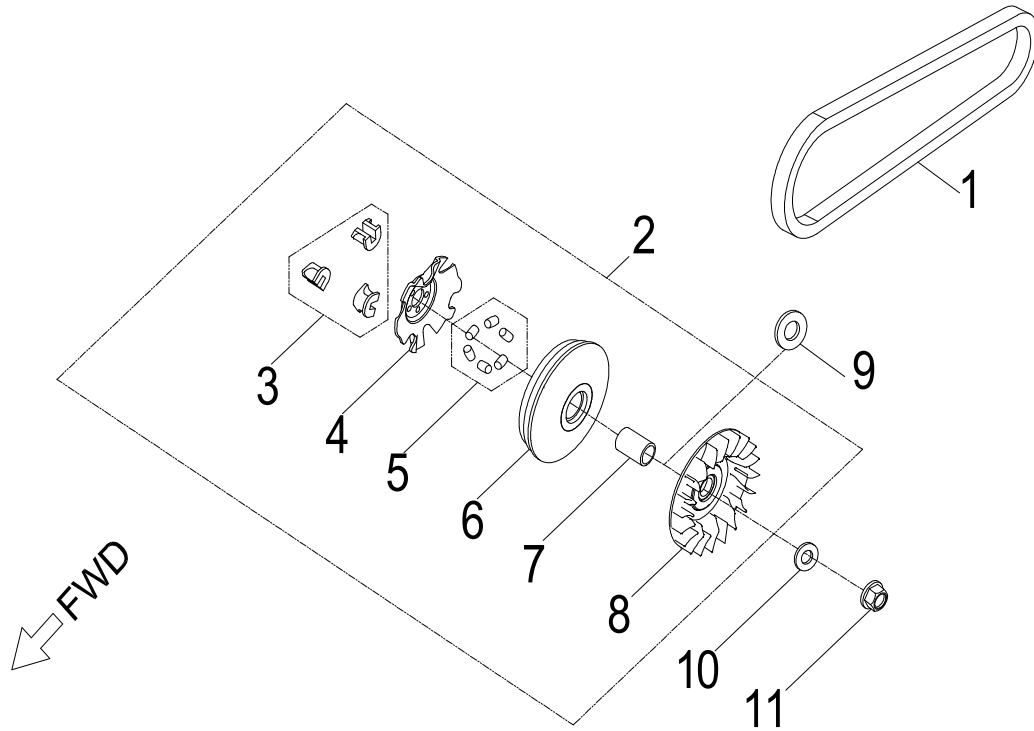

Item	Part Number	Description	Q.ty
1	91003-060088-00K	Bolt	3
2	1133969S-000	Wind Guider, Drive Clutch	1
3	94301-10140	Pin, Dowel	2
4	11342203-000	Guard, Clutch Cover	1
5	96000-060208-10K	Bolt	4
6	96000-060408-08C	Bolt	10
7	11353201-000	Drain plug	1
8	1134750A-000	Tablet, Logo	1
9	96000-050128-00K	Bolt	2
10	1134169S-000	Cover, Clutch	1
11	96100-6004-LLUC3/ZG	Bearing, Ball	1
12	1135950A-002	Gasket	1

**D-6: CRANKCASE COVER, RH**

Item	Part Number	Description	Q.ty
1	96000-060128-08C	Bolt	1
2	1133350S-000	Retainer, Sight Glass	1
3	1120250A-000	Oil Windows	1
4	96000-060458-08C	Bolt	4
5	96000-061359-08G	Bolt	7
6	96000-060108-10K	Bolt	1
7	94101-0612010-00U	Washer	1
8	96600-30075000000	Cap(Nickel Silver)	1
9	93210-02724	O-Ring	1
10	1133550A-000	Crankcase Cover, Rh	1
11	94301-10140	Pin, Dowel	2
12	1139350A-002	Gasket, Crankcase, RH	1
13	3112062E-000	Stator	1
14	91300-050258-00C	Screw	3
15	92000-050128-00C	Bolt	2
16	91000-080188-00C	Bolt	6
17	3111069F-000	Flywheel	1
18	2812169N-000	Outer, One Way	1
19	2813069N-000	Asm., Rollor, One Way	1

Item	Part Number	Description	Q.ty
1	1443069F-000	Arm Comp,Valve Rocker Intake	1
2	14433140-000	Nut,Tappet Adjusting	4
3	14432140-000	Screw,Tappet Adjusting	4
4	1445169S-000	Shaft,Valve Rocker Arm	2
5	1444069F-000	Arm Comp,Valve Rocker Exhaust	1
6	1221869S-001	Nut, Head	4
7	96000-060228-14C	Bolt	2
8	1452150N-000	Tensioner	1
9	14523119-002	Gasket, Tensioner	1
10	1455050A-000	Guide, Cam Chain, RH	1
11	1453550A-000	Pivot, Guide	1
12	1440169S-000	Chain, Cam	1
13	1450050N-000	Guide, Cam Chain, LH	1
14	91000-060128-0KL	Bolt	2
15	1410869S-000	Sprocket, Camshaft	1
16	1440069N-000	Asm., Cam Shaft	1