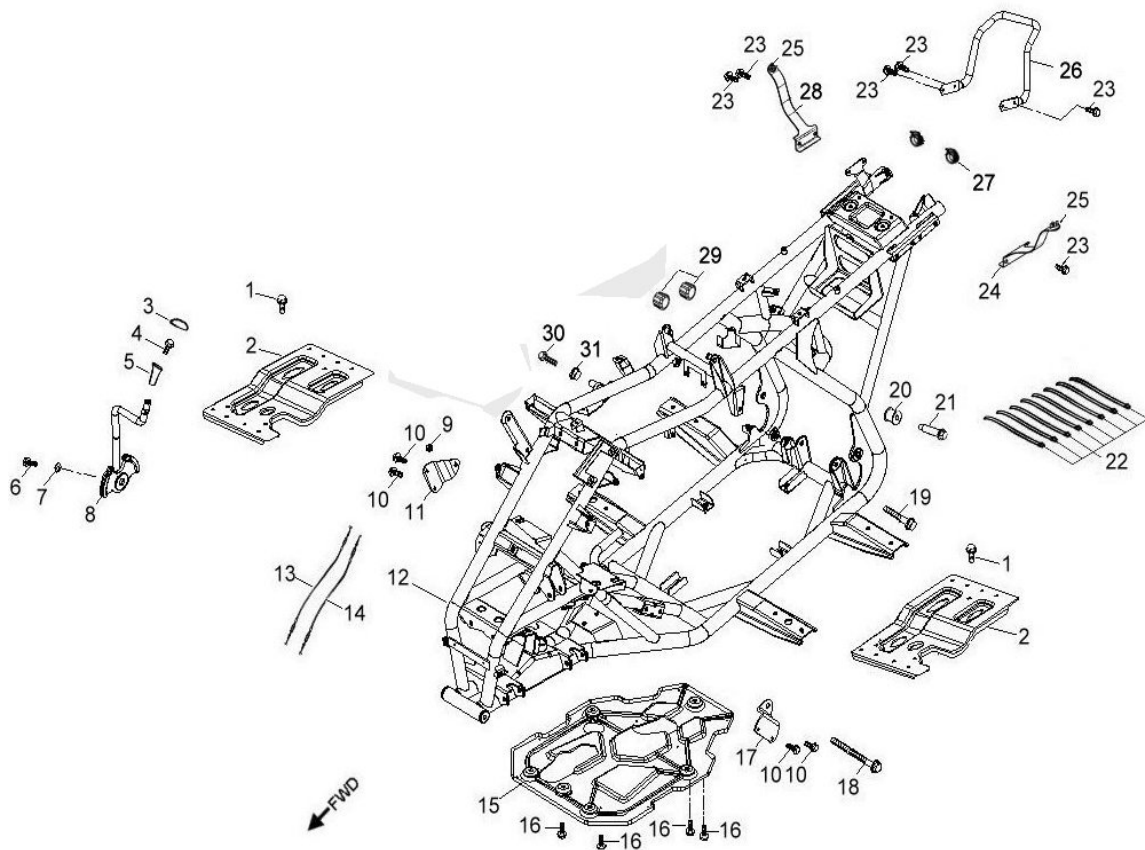

Item	Part Number	Description	Q.ty
1	96000-060128-10K	Bolt	2
2	5110555E-000	Bracket, Footwell, RH	2
3	21327201-000	Cover	1
4	96000-060128-10K	Bolt	1
5	21328201-000	Knob, Transmission Lever	1
6	96000-080128-00K	Bolt	1
7	94101-0822020-00C	Washer	1
8	21319230-000	Gear Selector	1
9	90355-10000-17B	Nut	1
10	96000-100209-0GL	Bolt	4
11	50908205-000	Mounting, Engine, Rh	1
12	50100374-067	Asm., Frame	1
13	21335202-000	Cable, Shift	1
14	21335203-000	Cable, Shift	1
15	50106203-000	Shield, Chassis	1
16	92005-060168-00K	Bolt	4
17	50902205-000	Mounting, Engine, Lh	1
18	96000-102008-00B	Bolt	1
19	96000-101369-00Z	Bolt	1
20	40525204-000	Chain Guider	1
21	90108-120398-00K	Bolt	1
22	89569131-000	Strap	8
23	96000-080168-0KL	Bolt	6
24	50142201-000	Bracket, Rear Fender, LH	1
25	50816153-000	Rubber	2
26	50105210-458	Sissy Bar	1
27	19611202-000	Cap, Rubber	2
28	50141201-000	Bracket, Rear Fender, RH	1
29	7722539A-000	Grommet, Seat	2
30	96000-060168-10K	Bolt	1
31	94050-06000-00K	Nut	1

Item	Part Number	Description	Q.ty
1	92001-080128-00K	Bolt	2
2	50450243-458	Bracket, Bumper	1
3	92005-060148-00K	Bolt	2

**D-20: SWING ARM, FOOTREST**

Item	Part Number	Description	Q.ty
1	96007-060168-00K	Bolt	6
2	64300218-000	Footwell, RH	1
3	64310218-000	Footwell, LH	1
4	96000-100658-0KL	Bolt	8
5	52426156-000	Cap, dustproof	16
6	53140201-000	Spacer	8
7	53135202-000	Bushing	16
8	51301131-000	Cap, Valve, Grease	8
9	93903-1050128-00K	Screw	4
10	53005203-000	Retainer, Brake Line, Front	2
11	52451204-000	Ball Joint	4
12	94511-3113S	Clip, Cir	4
13	94101-1225020-00C	Washer	4
14	90351-12000-00C	Nut, Lock	4
15	51300131-000	Valve, Grease	8
16	53132211-385	A-Arm, Upper, Lh	1
17	94050-10000-00C	Nut	8
18	53032211-385	A-Arm, Upper, Rh	1
19	53050206-385	A-arm, Lower	2