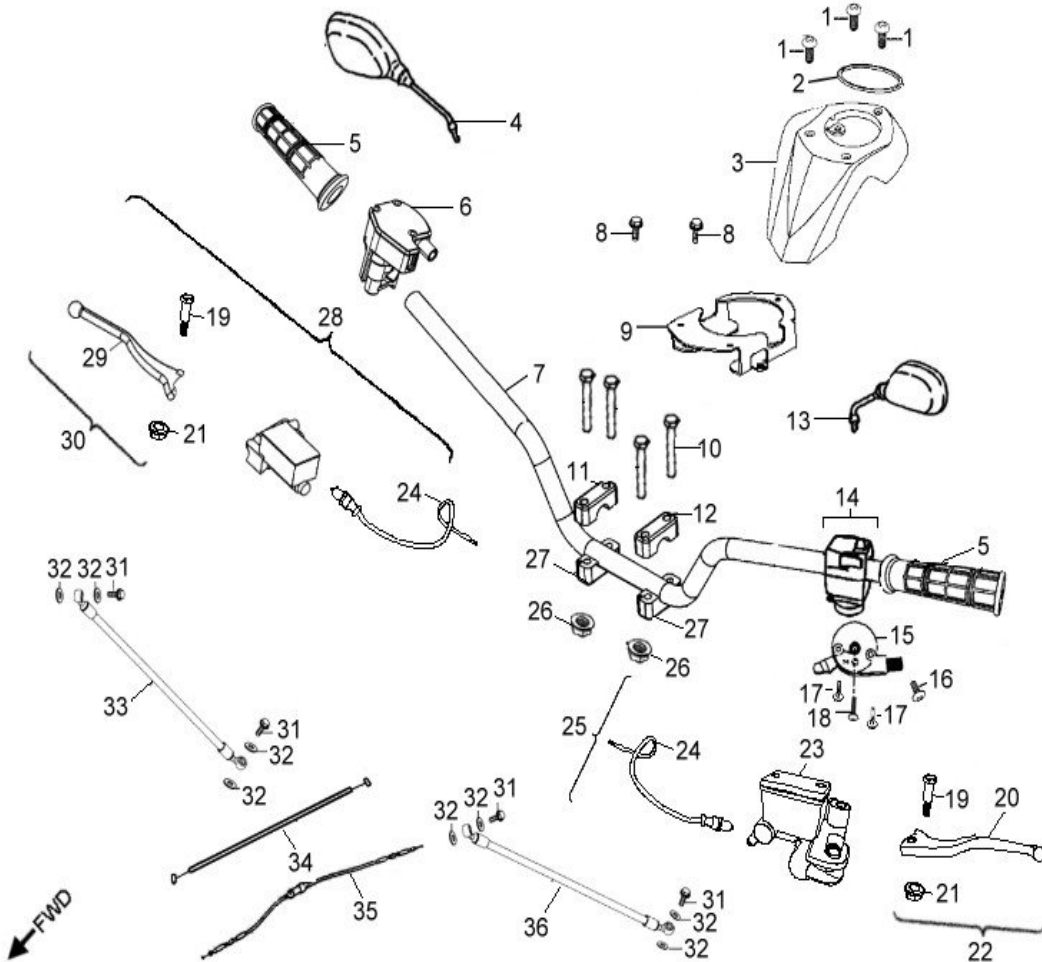

D-28: HANDLEBAR

Item	Part Number	Description	Q.ty
1	93100-050128-00K	Bolt	3
2	64320201-000	Rubber, Seat	1
3	64211210-070	Pod, Handlebar	1
4	88110204-000	Mirror, RH	1
5	53167201-000	Grip, Handlebar	2
6	5390055E-000	Control, Throttle	1
7	53100224-130	Handlebar	1
8	96000-060128-10K	Bolt	2
9	53310222-000	Bracket, Pod	1
10	91000-080258-00K	Bolt	4
11	53210204-000	Clamp, Upper, RH	1
12	53220204-000	Clamp, Upper, LH	1
13	88120201-001	Mirror, LH	1
14	35151227-001	Asm., Switch, LH	1
15	35160201-000	Asm., Manual Choke	1
16	93500-030068-00C	Bolt	1
17	93100-030048-00B	Screw	2
18	93500-060088-00K	Bolt	1
19	89220202-000	Bolt	2
20	53178206-000	Lever, Brake, LH	1
21	94073-06006-00K	Nut	2
22	53163206-000	Asm., Lever, LH	1
23	53185219-000	Master Cylinder, Left	1
24	35345201-000	Sensor, Taillight	2
25	53171219-001	Asm., Lever LH	1
26	90350-10000-00C	Nut	2
27	53200204-000	Clamp, Lower	2
28	53172215-000	Asm., Lever, RH	1
29	53175205-000	Lever, Brake, RH	1
30	53164205-000	Asm., Lever, RH	1
31	45456111-000	Bolt, Banjo	4
32	94101-1015012-00U	Washer	8
33	45447233-000	Hose, Brake	1
34	53922213-000	Choke, Cable, Manual	1
35	53910222-002	Cable, Throttle	1
36	45447232-000	Hose, Brake	1