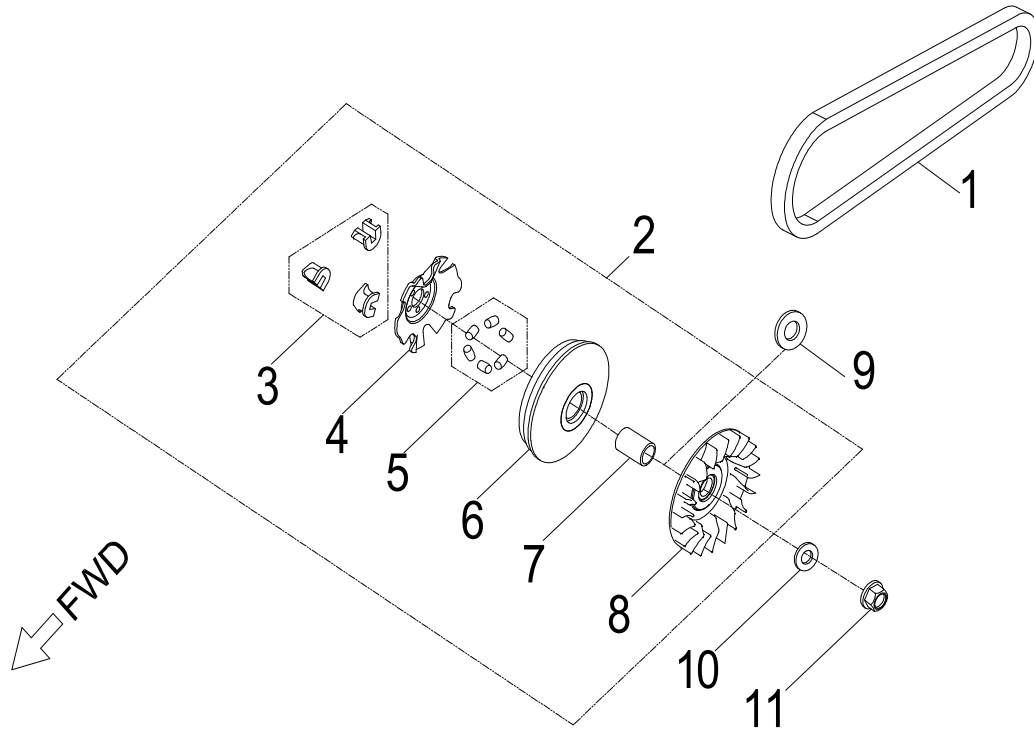

D-8: DRIVE CLUTCH

Item	Part Number	Description	Q.ty
1	2310069F-000	Belt, Driven	1
2	2210369S-001	Asm., Sliding	1
3	2213369N-000	Bushing, Slider	1
4	2213169S-000	Plate, Sheave	1
5	2212069S-000	Roller	1
6	2211062E-002	Wheel, Slot, Sliding, Primary	1
7	2210669S-000	Bushing, Sheave	1
8	2210262E-000	Sheave, moveable	1
9	94101-1733015-000	Washer	1
10	94101-1733060-00C	Washer	1
11	94050-14021-00C	Nut	1