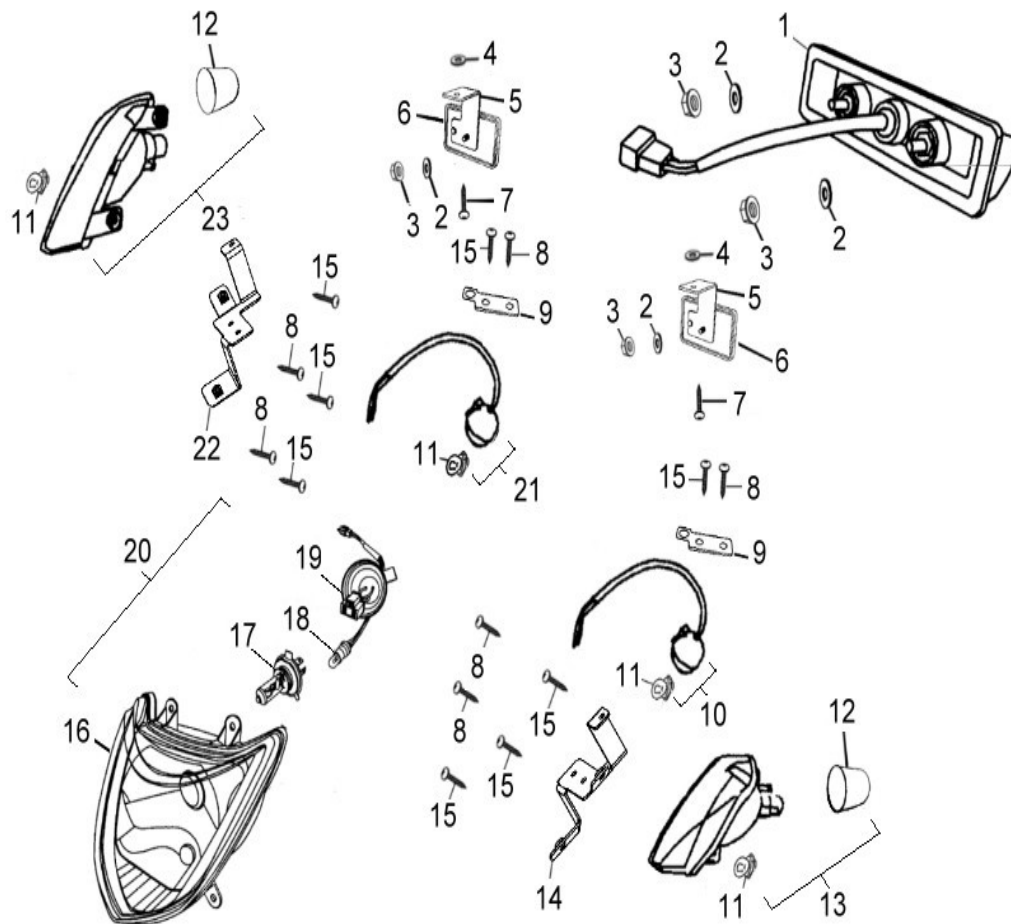

## D-28: HANDLEBAR

Item	Part Number	Description	Q.ty
1	93100-050128-00K	Bolt	3
2	64320201-000	Rubber, Seat	1
3	64211210-070	Pod, Handlebar	1
4	88110204-000	Mirror, RH	1
5	53167201-000	Grip, Handlebar	2
6	5390055E-000	Control, Throttle	1
7	53100224-130	Handlebar	1
8	96000-060128-10K	Bolt	2
9	53310222-000	Bracket, Pod	1
10	91000-080258-00K	Bolt	4
11	53210204-000	Clamp, Upper, RH	1
12	53220204-000	Clamp, Upper, LH	1
13	88120201-001	Mirror, LH	1
14	35151227-001	Asm., Switch, LH	1
15	35160201-000	Asm., Manual Choke	1
16	93500-030068-00C	Bolt	1
17	93100-030048-00B	Screw	2
18	93500-060088-00K	Bolt	1
19	89220202-000	Bolt	2
20	53178206-000	Lever, Brake, LH	1
21	94073-06006-00K	Nut	2
22	53163206-000	Asm., Lever, LH	1
23	53185219-000	Master Cylinder, Left	1
24	35345201-000	Sensor, Taillight	2
25	53171219-001	Asm., Lever LH	1
26	90350-10000-00C	Nut	2
27	53200204-000	Clamp, Lower	2
28	53172215-000	Asm., Lever, RH	1
29	53175205-000	Lever, Brake, RH	1
30	53164205-000	Asm., Lever, RH	1
31	45456111-000	Bolt, Banjo	4
32	94101-1015012-00U	Washer	8
33	45447233-000	Hose, Brake	1
34	53922213-000	Choke, Cable, Manual	1
35	53910222-002	Cable, Throttle	1
36	45447232-000	Hose, Brake	1

← FWD

Item	Part Number	Description	Q.ty
1	19611202-000	Cap, Rubber	1
2	53500156-000	Clamp, steering	2
3	51220156-000	Sleeve, Steering Shaft	2
4	51317156-000	Spacer	2
5	51318156-000	Bracket, Wire Collector	1
6	51319156-000	Washer, Lock	1
7	92000-080608-00B	Bolt	2
8	51112222-385	Shaft, Steering	1
9	94201-25190	Pin, Cotter	4
10	90352-10000-00C	Nut	4
11	53410220-000	Asm., Tie Rod	2
12	94514-09255	Clamp	4
13	16129201-000	Boot	4
14	51107222-385	Shaft, Steering	1
15	94512-4200R	Clip, Cir	1
16	0490004-000	Bearing, Ball	1
17	44311201-000	Spacer	1
18	94121-1835200-000	Washer	1
19	90353-18000-00C	Shaft, Prob	1
20	94201-32320	Pin, Cotter	1
21	94201-23250	Pin, Cotter	4
22	51330210-001	Asm., Steering Knuckle, RH	1
23	51325209-000	Asm., Steering Knuckle, LH	1