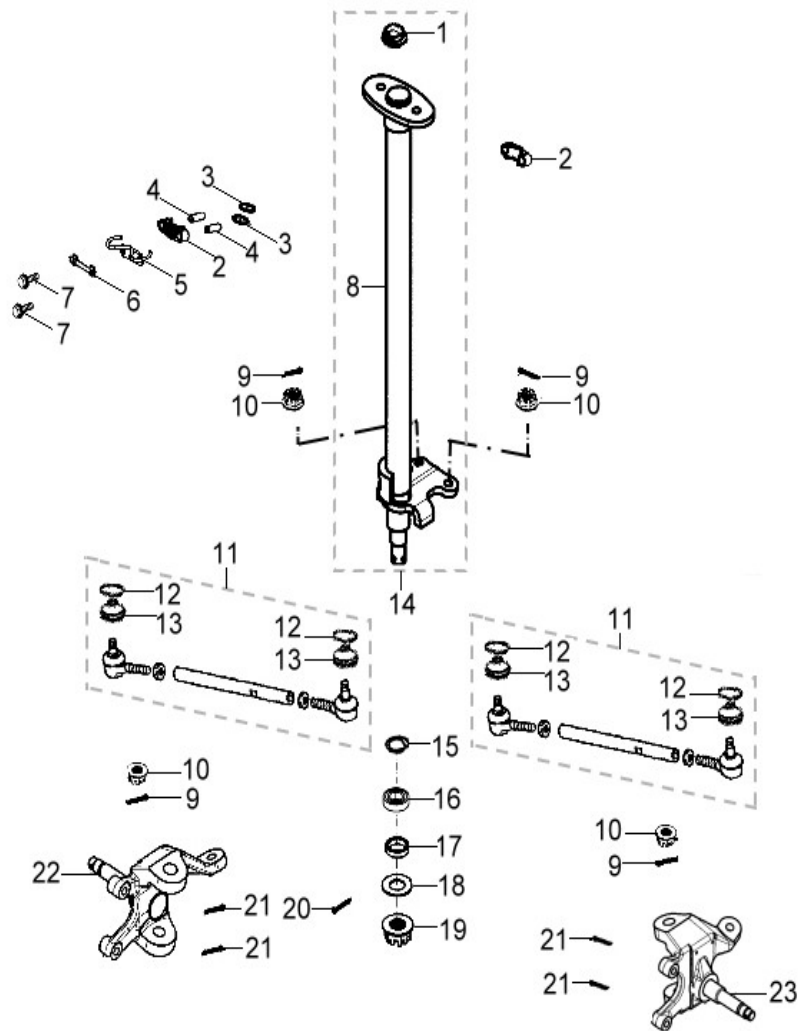

## D-28: HANDLEBAR

Item	Part Number	Description	Q.ty
1	93100-050128-00K	Bolt	3
2	64320201-000	Rubber, Seat	1
3	64211210-070	Pod, Handlebar	1
4	88110204-000	Mirror, RH	1
5	53167201-000	Grip, Handlebar	2
6	5390055E-000	Control, Throttle	1
7	53100224-130	Handlebar	1
8	96000-060128-10K	Bolt	2
9	53310222-000	Bracket, Pod	1
10	91000-080258-00K	Bolt	4
11	53210204-000	Clamp, Upper, RH	1
12	53220204-000	Clamp, Upper, LH	1
13	88120201-001	Mirror, LH	1
14	35151227-001	Asm., Switch, LH	1
15	35160201-000	Asm., Manual Choke	1
16	93500-030068-00C	Bolt	1
17	93100-030048-00B	Screw	2
18	93500-060088-00K	Bolt	1
19	89220202-000	Bolt	2
20	53178206-000	Lever, Brake, LH	1
21	94073-06006-00K	Nut	2
22	53163206-000	Asm., Lever, LH	1
23	53185219-000	Master Cylinder, Left	1
24	35345201-000	Sensor, Taillight	2
25	53171219-001	Asm., Lever LH	1
26	90350-10000-00C	Nut	2
27	53200204-000	Clamp, Lower	2
28	53172215-000	Asm., Lever, RH	1
29	53175205-000	Lever, Brake, RH	1
30	53164205-000	Asm., Lever, RH	1
31	45456111-000	Bolt, Banjo	4
32	94101-1015012-00U	Washer	8
33	45447233-000	Hose, Brake	1
34	53922213-000	Choke, Cable, Manual	1
35	53910222-002	Cable, Throttle	1
36	45447232-000	Hose, Brake	1

**D-29: REAR WHEEL AXLE**

Item	Part Number	Description	Q.ty
1	40530216-000	Asm., Drive Chain	1
2	94001-33000-46K	Nut	2
3	94121-3345012-000	Washer	4
4	94002-10000-00C	Nut	4
5	41202156-000	Washer, Sprocket	2
6	41201205-000	Sprocket, Drive, Final(36T)	1
7	41210156-000	Hub, Sprocket	1
8	42000229-000	Axle	1
9	43490206-000	Hub, Disc	1
10	43511202-000	Disc, Brake	1
11	45016131-00K	Bolt	5