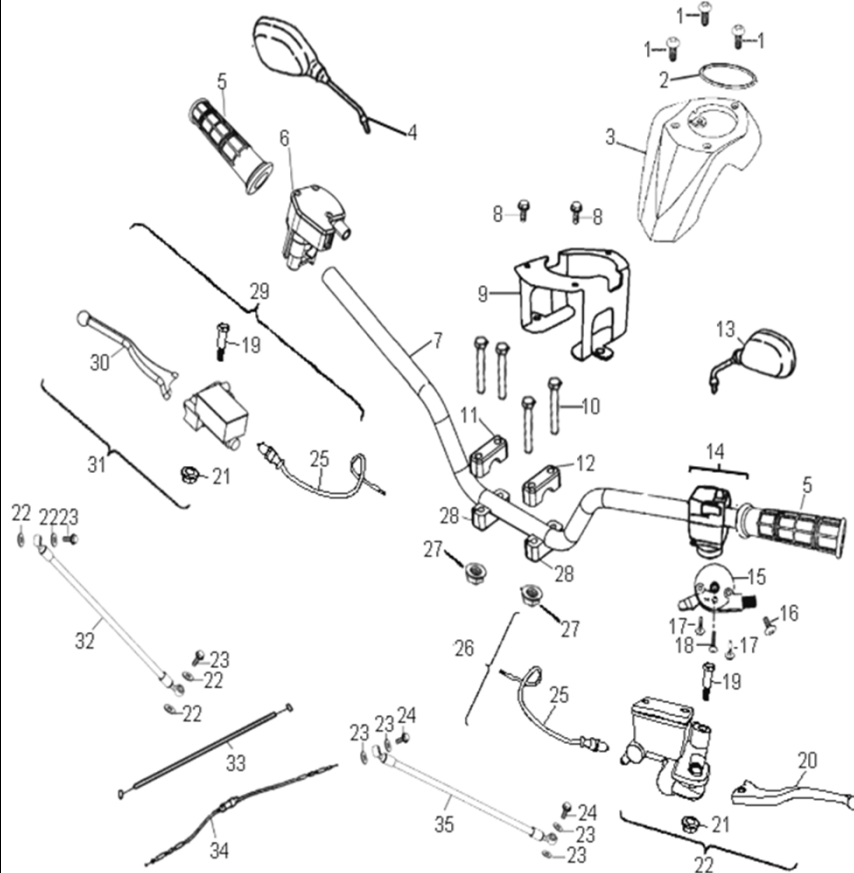

D-28: HANDLEBAR

Item	Description	Part Number	Q.ty	Note
1	Bolt	93100-050128-00K	3	M5x12x0.8
2	Rubber, Seat	64320201-000	1	
3	Pod, Handlebar	64211210-070	1	
4	Mirror, RH	88110204-000	1	
5	Grip, Handlebar	53167201-000	2	
6	Control, Throttle	53900201-000	1	
7	Handlebar	53100218-385	1	
8	Bolt	96000-060128-10K	2	M6x12x1
9	Bracket, Pod	53310221-000	1	
10	Bolt	91000-080258-00K	4	M8x25x1.25
11	Clamp, Upper, RH	53210204-000	1	
12	Clamp, Upper, LH	53220204-000	1	
13	Mirror, LH	88120201-001	1	
14	Asm., Switch, LH	35151227-001	1	Inc. 15~18
15	Manual Choke	35160201-000	1	
16	Bolt	93500-030068-00C	1	M3x6x0.6
17	Screw	93100-030048-00B	2	M3x4x0.6
18	Bolt	93500-060088-00K	1	M6x1*8
19	Bolt	89220202-000	2	
20	Lever, Brake, LH	53178206-000	1	
21	Nut	94073-06006-00K	2	
22	Asm., Lever, LH	53163206-000	1	Inc. 19~21
23	Washer	94101-1015012-U0B	8	10.1x15x1.2
24	Bolt, Banjo	45456111-000	4	
25	Sensor, Taillight	35345201-000	2	
26	Asm., Lever LH	53171219-000	1	Inc. 19~22 & 25
27	Nut	90350-10000-00C	2	M10x1.25
28	Clamp, Lower	53200204-000	2	
29	Asm., Master Cyl., RH	53172215-000	1	Inc. 19, 21, 25, 30, 31
30	Lever, Brake, RH	53175205-000	1	
31	Asm., Lever, RH	53164205-000	1	Inc. 19, 21, 30
32	Hose, Brake	45447233-000	1	
33	Choke, Cable, Manual	5392255E-000	1	
34	Cable, Throttle	53910214-000	1	
35	Hose, Brake	45447232-000	1