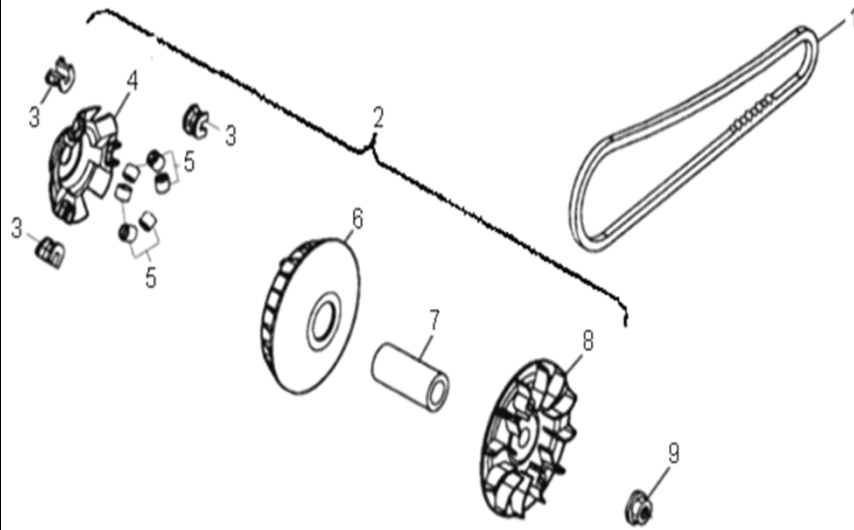

D-8: DRIVE CLUTCH

Item	Description	Part Number	Q.ty	Note
1	Belt, Driven	2310050B-000	1	893x24x30
2	Asm., Sliding	2210350A-000	1	Inc. 3~8
3	Bushing, Slider	2213250A-000	3	
4	Plate, Sheave	2213150A-000	1	
5	Roller	2212150A-000	6	
6	Wheel, Slot, Sliding	2211050A-000	1	
7	Bushing, Sheave	22106203-000	1	
8	Sheave, moveable	2210250A-000	1	
9	Nut	94050-14021-00C	1	M14x1.5