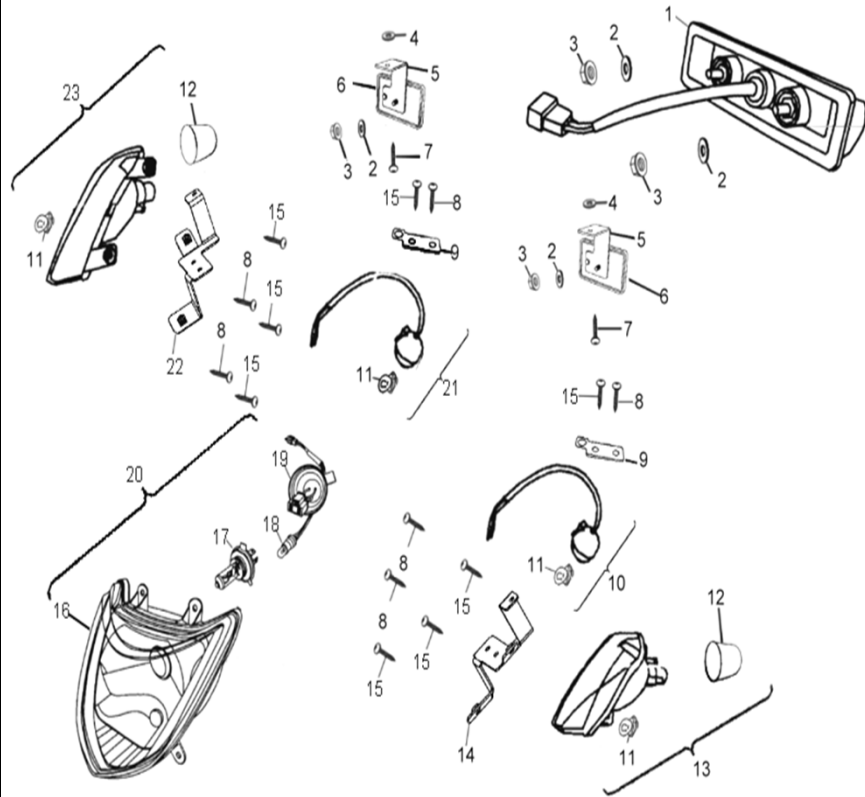

D-31: LIGHTS

Item	Description	Part Number	Q.ty	Note
1	Asm., Taillight	33700202-000	1	
2	Washer	94101-0519010-00K	4	5.1x19x1
3	Nut	94050-05000-00C	4	M5x0.8
4	Washer	94101-0412010-00K	2	4x12x1
5	Bracket, Reflector	33408202-000	2	
6	Reflector	33741131-00A	2	
7	Screw, Tapping	93906-1040168-00K	2	
8	Bolt	93100-050128-00K	6	M5x12x0.8
9	Bracket, Signal, Rear	33406201-000	2	
10	Asm., Signal, Rear, LH	33850202-000	1	Inc. 11
11	Housing, Headlight	33110205-000	1	
12	Boot	51200203-000	2	
13	Asm., Signal, Front, LH	33450208-000	1	Inc. 11 & 12
14	Bracket, Signal, LH	33416204-000	1	
15	Screw, Tapping	93906-1040128-00K	8	
16	Bulb, Signal	33905202-000	4	10W
17	Bulb, Headlight	34901205-000	1	35W
18	Bulb, Parking	34909180-000	1	5W
19	Socket, Headlight	33111204-000	1	
20	Asm., Headlight	33100209-000	1	Inc. 16~19
21	Asm., Signal, Rear, RH	33800202-000	1	Inc. 11
22	Bracket, Signal, RH	33415204-000	1	
23	Asm., Signal, Front, RH	33400208-000	1	Inc. 11 & 12