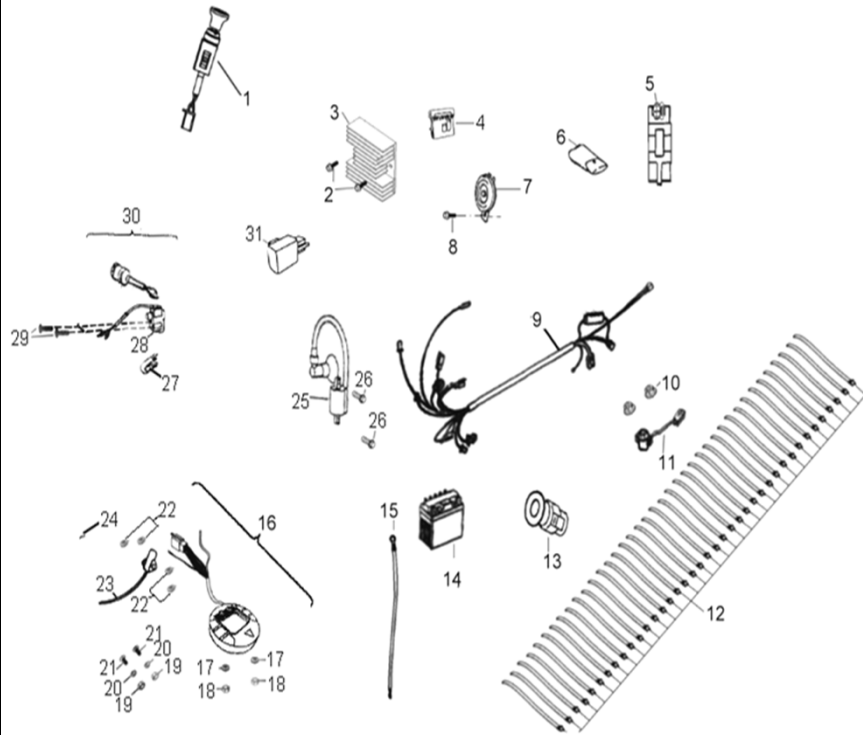

D-32: ELECTRICAL PARTS

Item	Description	Part Number	Q.ty	Note
1	Power Supporter	38130179-000	1	
2	Bolt	96000-060128-10K	2	M6x12x1
3	Rectifier/ Regulator	31600209-000	1	
4	Wire, Fuse Box	32109201-000	1	
5	Asm., CDI Unit	30410222-000	1	
6	Pouch, Tool	89120205-000	1	
7	Horn	38110204-000	1	
8	Bolt	96000-080128-0KL	1	M8x12x1.25
9	Harness, Main Wire	32100247-000	1	
10	Nut	94050-06000-00K	2	M6x1
11	Starter Relay	38501119-000	1	
12	Strap	89569131-000	39	
13	Relay, Signal	38302202-000	1	
14	Battery	3150039A-000	1	GTX12-BS
15	Asm., Battery Cable	32001204-000	1	
16	Asm., Speedometer	37205209-000	1	Inc. 17~24
17	Washer	94101-0613010-00K	2	6x13x1
18	Nut	94001-04000-00K	2	M4x0.6
19	Nut	94001-06000-00C	2	M6x1
20	Washer	94111-0412010-00K	2	4x12x1
21	Bolt	93100-040128-00K	2	M4x12
22	Washer	94101-0412010-00K	4	4x12x1
23	Sensor, Speedometer	37206201-000	1	
24	Magnet, Speedometer	37203202-000	1	
25	Asm., Ignition Coil	30510207-000	1	
26	Bolt	96000-060208-10K	2	M6x20x1
27	Clip, Main Switch	35101131-000	1	
28	Lock, Steering	35106208-000	1	
29	Bolt	93100-050128-00K	2	M5x12x0.8
30	Asm., Main Switch	35100238-000	1	Inc. 27~29
31	Relay, Parking	38701202-000	1