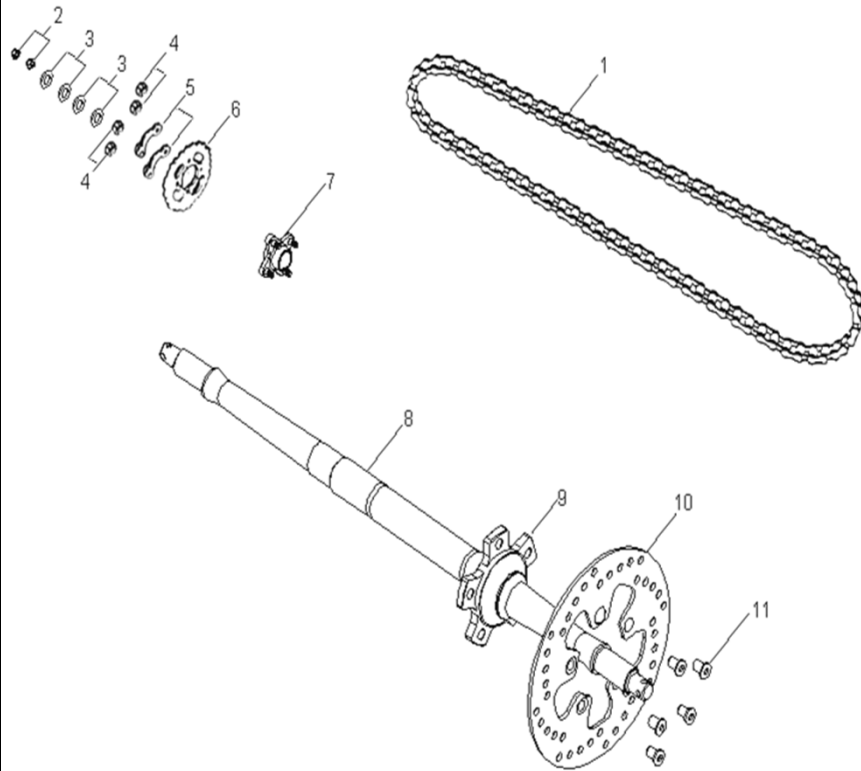

D-29: REAR WHEEL AXLE

Item	Description	Part Number	Q.ty	Note
1	Asm., Drive Chain	40530216-000	1	520
2	Nut	94001-33000-00K	2	
3	Washer	94121-3345012-000	4	33x45x1.2
4	Nut	94002-10000-00C	4	M10x1.25
5	Washer, Sprocket	41202156-000	2	
6	Sprocket, Drive (36T)	41201205-000	1	36T
7	Hub, Sprocket	41210156-000	1	
8	Axle	42000217-000	1	
9	Hub, Disc	43490206-000	1	
10	Disc, Brake	43511202-000	1	
11	Bolt	45016131-00K	5