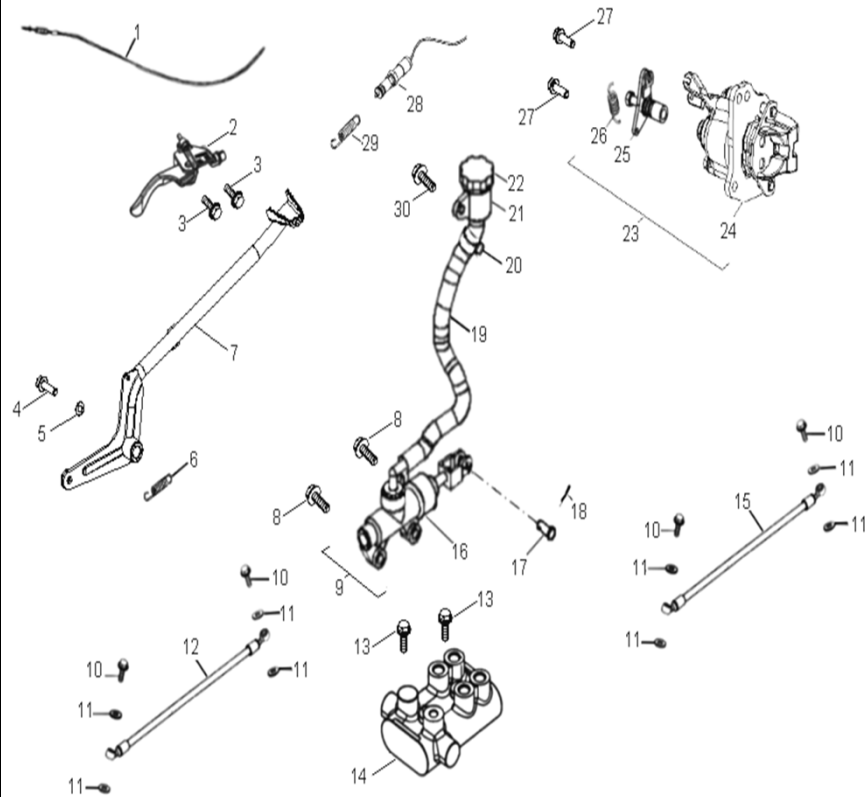

D-27: REAR BRAKE

Item	Description	Part Number	Q.ty	Note
1	Cable, Parking Brake	38706206-000	1	
2	Lever, Parking Brake	3871055E-000	1	
3	Bolt	91003-060208-00K	2	M6x20x1.0
4	Bolt	96000-080168-0KL	1	M8x16x1.25
5	Washer	94101-0822020-00C	1	8x22x2
6	Spring	43421206-000	1	
7	Padel, Brake	43456214-000	1	
8	Bolt	92001-080258-0KL	2	M8x25x1.25
9	Asm., Master Cylinder	4350055E-000	1	Incl. 19~22, 16
10	Bolt, Banjo	45456111-000	4	
11	Washer	94101-1015012-U0B	8	φ10.1*φ15*t1.2
12	Hose, Brake	45447230-000	1	
13	Bolt	91000-080408-00C	2	10.1x15x1.2
14	Brake Shunt	45470201-000	1	
15	Hose, Brake	45447231-000	1	
16	Master Cylinder	4350155E-000	1	
17	Pin	94302-07018	1	
18	Pin	43480201-000	1	
19	Hose, Brake	45447210-000	1	
20	Clamp	94515-12008	2	12x8
21	Oil Tank	17950201-000	1	
22	Cap, Oil Tank	43016201-000	1	
23	Asm., Caliper, Rear	45000209-000	1	
24	Pad, brake, Rear	43120212-000	1	
25	Swing Arm, Caliper	43532203-000	1	
26	Spring	43421209-000	1	
27	Bolt	96000-100258-0KL	2	M10x25x1.25
28	Switch, Brake	34916201-000	1	
29	Spring, Switch	43422202-000	1	
30	Bolt	96000-060128-0KL	1	M6x12x1.0