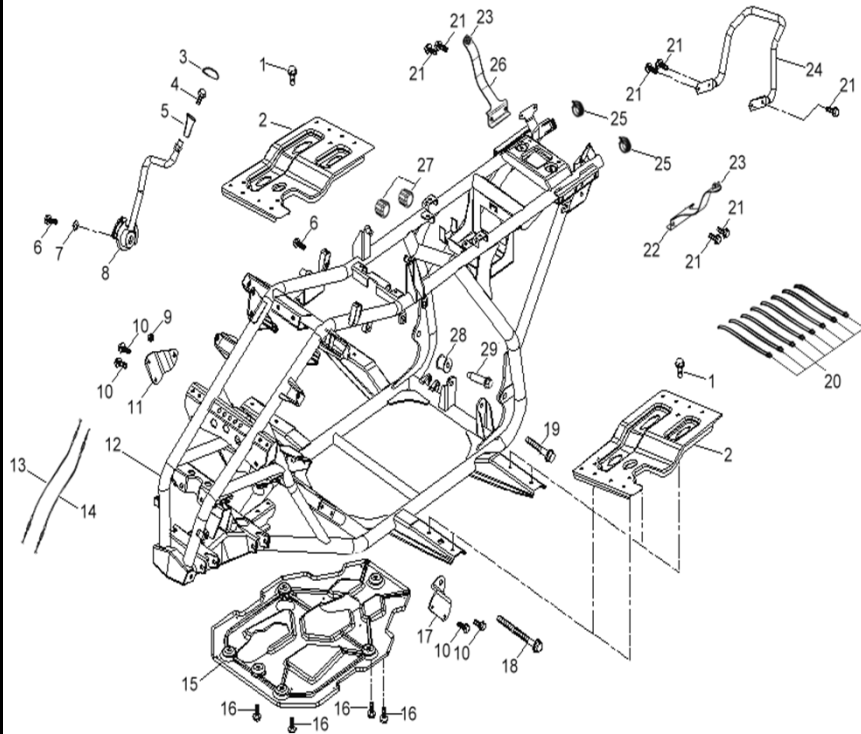

D-10: OIL PUMP & STARTING MOTOR

Item	Description	Part Number	Q.ty	Note
1	Gear, Starter	2842350A-000	1	
2	Shaft, Starter Motor	2842450A-000	1	
3	Asm., Gear Starter	2842250A-000	1	Inc. 1~2
4	Gear, Starter	2822050B-000	1	
5	Bolt	96000-060308-08C	2	M6x30x1
6	Asm., Oil Pump	1500050A-000	1	
7	Sprocket, Oil Pump	1515050A-000	1	
8	Clip, Cir	94511-1000S	1	
9	Chain, Oil Pump	1514150A-000	1	
10	Cover, Oil Pump	1571150A-000	1	
11	Bolt	96000-060128-08C	2	M6x12x1
12	Motor, Starter	3120050A-001	1	Inc. 13
13	O-Ring	93210-02431	1	24.4x3.1
14	Bolt	96000-060208-08C	2	M6x20x1

D-17: FRAME BODY

Item	Description	Part Number	Q.ty	Note
1	Bolt	96000-060128-0KL	2	M6x12x1
2	Bracket, Footwell, RH	5110555E-000	2	
3	Cover	21327201-000	1	
4	Bolt	96000-060128-10K	2	M6x12x1
5	Knob, Trans. Lever	21328201-000	1	
6	Bolt	96000-080128-00K	2	M8x12x1.25
7	Washer	94101-0822020-00C	1	8x22x2
8	Lever, Shift	21319222-000	1	
9	Nut	90355-10000-0UB	1	M10x1.25
10	Bolt	96000-080168-0KL	4	M8x16x1.25
11	Mounting, Engine, RH	50908201-000	1	
12	Asm., Frame	50100283-067	1	
13	Cable, Shift	21335202-000	1	
14	Cable, Shift	21335203-000	1	
15	Shield, Chassis	50106203-000	1	
16	Bolt	92005-060168-00K	4	M6x6x1 + washer
17	Mounting, Engine, LH	50902201-000	1	
18	Bolt	96000-102008-00B	1	M10x200x1.25
19	Bolt	96000-101308-00B	1	M10x130x1.25
20	Strap	89569131-000	8	
21	Bolt	92001-080168-00K	7	M8x16x1.25
22	Bracket, LH	50142201-000	1	
23	Rubber	50816153-000	2	
24	Sissy Bar	50105210-385	1	
25	Cap, Rubber	19611202-000	2	
26	Bracket, LH	50141201-000	1	
27	Grommet, Seat	7722539A-000	2	
28	Chain Guider	40525204-000	1	
29	Bolt	90108-120398-00K	1	M12x39x1.25