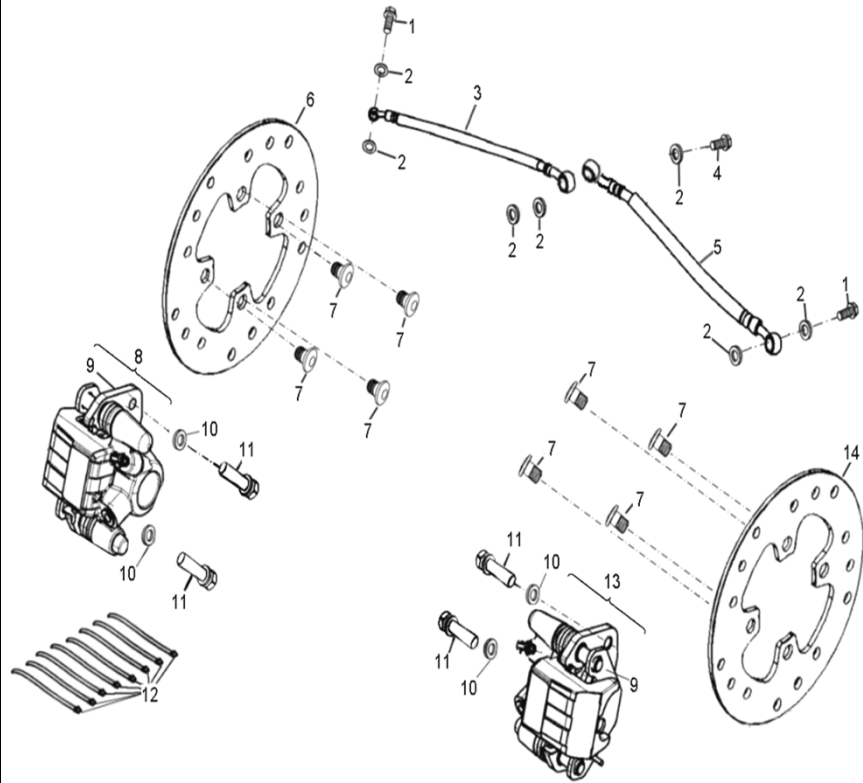

D-26: FRONT BRAKE

Item	Description	Part Number	Q.ty	Note
1	Bolt, Banjo	45456111-000	2	
2	Washer	94101-1015012-U0B	7	10.1x15x1.2
3	Hose, Brake	45447229-000	1	
4	Bolt, Banjo	45456202-000	1	
5	Hose, Brake	45447228-000	1	
6	Disc, Brake, RH	4502339A-000	1	
7	Bolt	45016131-00K	8	
8	Asm., Caliper, RH	4500239A-000	1	Inc. 9
9	Pads, Caliper, Front	43121201-000	2	
10	Washer	94101-0816020-00C	4	8x16x2
11	Screw	96002-080308-00K	4	M8x30x1.25
12	Strap	89569131-000	6	
13	Asm., Caliper, LH	4500139A-000	1	Inc. 9
14	Disc, Brake, LH	4502239A-000	1