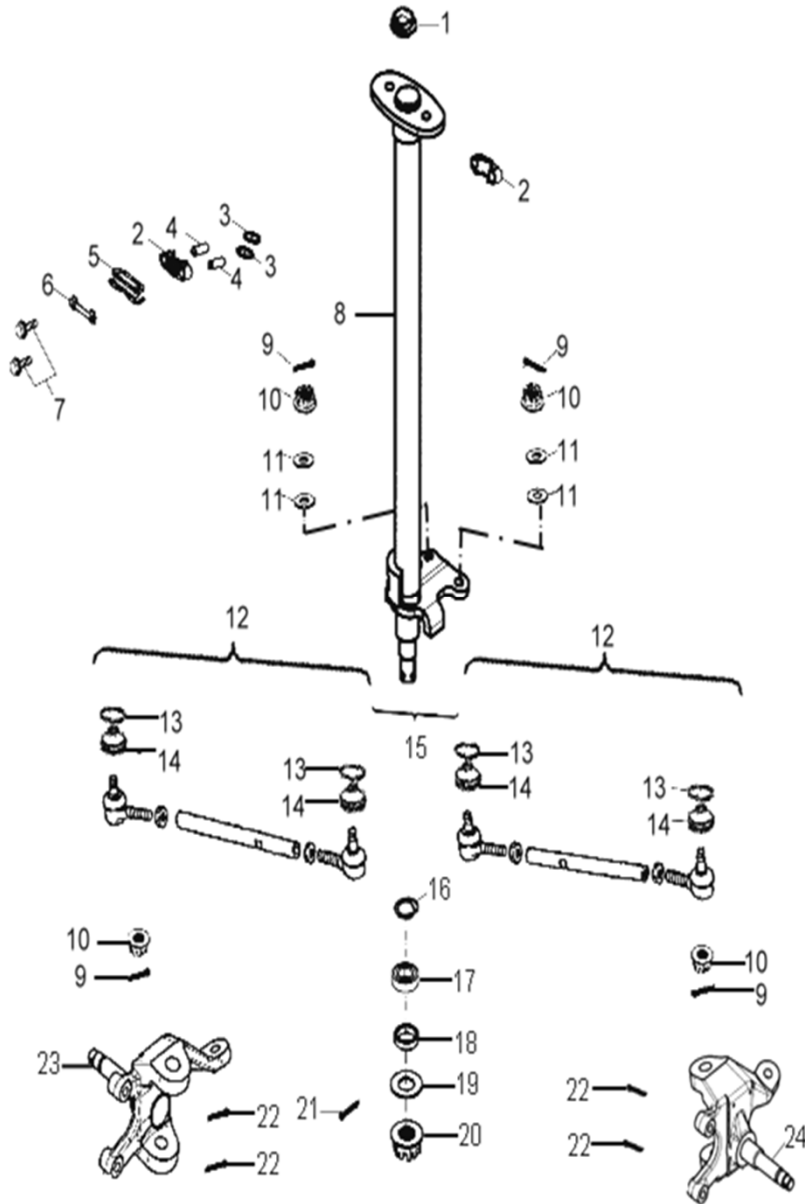

D-30: STEERING

Item	Description	Part Number	Q.ty	Note
1	Cap, Rubber	19611202-000	1	
2	Clamp, steering	53500156-000	2	
3	Sleeve, Steering Shaft	51220156-000	2	
4	Spacer	51317156-000	2	
5	Bracket, Wire Collector	51318156-000	1	
6	Washer, Lock	51319156-000	1	
7	Bolt	92000-080608-00B	2	M8x60x1.25
8	Shaft, Steering	51112222-385	1	
9	Pin, Cotter	94201-25190	4	
10	Nut	90352-10000-00C	4	M10x1.25
11	Washer	94101-1022020-00C	4	10.1x22x2
12	Asm., Tie Rod	53410215-000	2	Inc. 13 & 14
13	Spring	94514-09255	4	
14	Boot	16129201-000	4	
15	Shaft, Steering	51107222-385	1	
16	Clip, Cir	94512-4200R	1	
17	Bearing, Ball	96100-6004-LLUC3/ZG	1	6004UC3/542
18	Spacer	44311201-000	1	
19	Washer	94121-1835200-000	1	18x35x2
20	Nut	90352-18000-00C	1	
21	Pin, Cotter	94201-32320	1	
22	Pin, Cotter	94201-23250	4	
23	Asm., Knuckle, RH	51330210-000	1	
24	Asm., Knuckle, LH	51325209-000	1