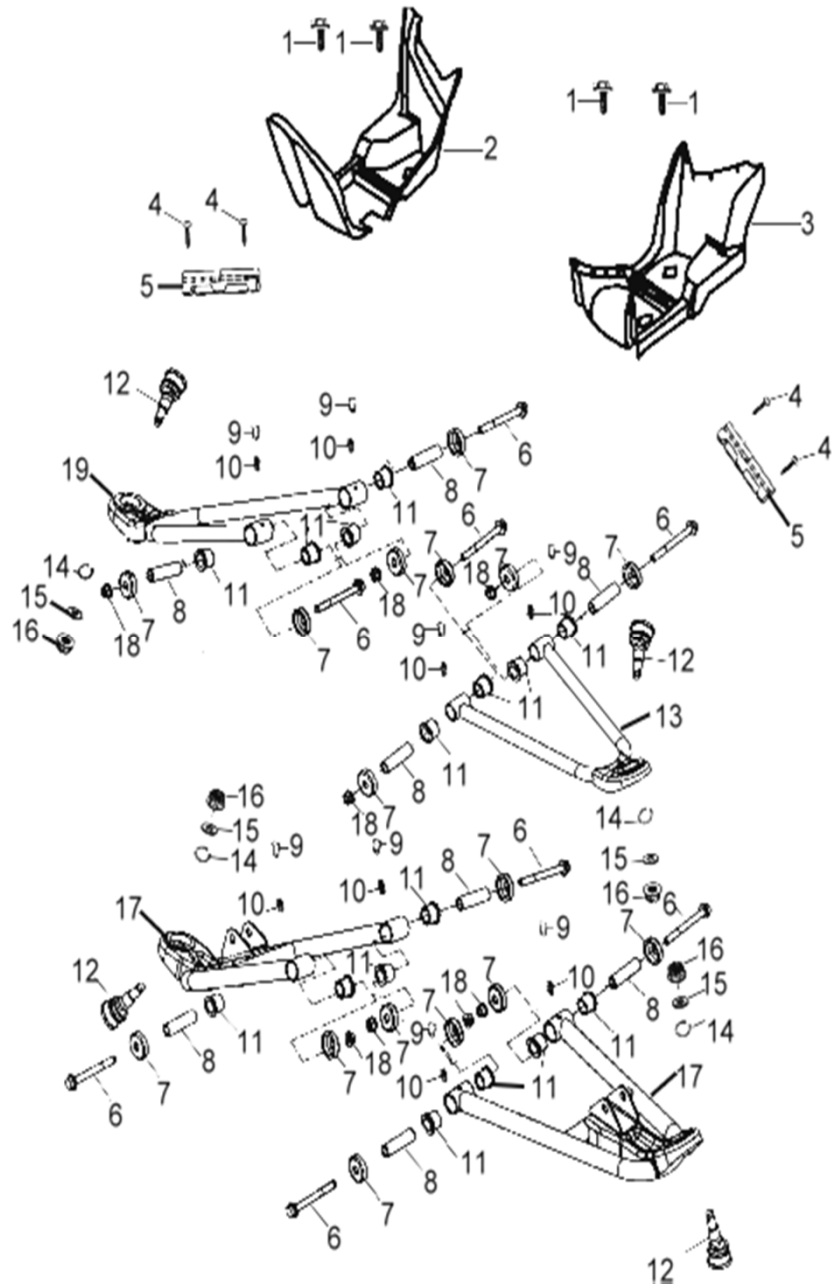

D-7: VALVE CAM

Item	Description	Part Number	Q.ty
1	Asm., Cam Shaft	1440039A-000	1
2	Guide, Cam Chain, LH	1450039A-000	1
3	Chain, Cam	1440139A-000	1
4	Guide, Cam Chain, RH	14550119-000	1
5	Gasket, Tensioner	14523119-000	1
6	Pivot, Guide	14535119-000	1
7	Tensioner	14521119-000	1
8	Bolt	96000-060228-14C	2
9	O-Ring	93210-00915	1
10	Screw	93000-060068-00K	1
11	Shaft, Exhaust, Rocker Arm	1445339A-000	1
12	Plate, Rocker arm Shaft	1445439A-000	1
13	Bolt	96000-060168-08C	1
14	Shaft, Intake, Rocker Arm	1445239A-000	1
15	Washer	94101-0818023-00U	4
16	Nut	94050-08000-00C	4
17	Screw, Tappet Adj.	90012-06015	2
18	Nut, Tappet Adj.	90206-05000-00A	2
19	Asm., Decomp. Release	14456119-000	1
20	Arm, Valve, Rocker	1443139A-000	2
21	Bracket, Cam Shaft	1221139A-000	1

D-17: BUMPER

Item	Description	Part Number	Q.ty
1	Bracket, Bumper	50450207-385	1
2	Bolt	92001-080128-00K	2
3	Bolt	92005-060148-00K	2

D-18: SWING ARM & FOOTREST

Item	Description	Part Number	Q.ty
1	Bolt	96007-060168-00K	4
2	Footwell, RH	64300203-000	1
3	Footwell, LH	64310203-000	1
4	Screw	93903-1050128-00K	4
5	Retainer, Brake Line, Front	53005201-000	2
6	Bolt	96000-100658-0KL	8
7	Cap, Rubber	52426156-000	16
8	Spacer	53140201-000	8
9	Cap, Valve, Grease	51301131-000	8
10	Valve, Grease	51300131-000	8
11	Bushing	53135202-000	16
12	Ball Joint	52451204-000	4
13	A-Arm, Upper, LH	53132201-385	1
14	Clip, Cir	94511-3113S	4
15	Washer	94101-1225020-00C	4
16	Nut, Lock	90351-12000-00C	4
17	A-Arm, Lower	53131201-385	2
18	Nut	94050-10000-00C	8
19	A- Arm, Upper, RH	53032201-385	1