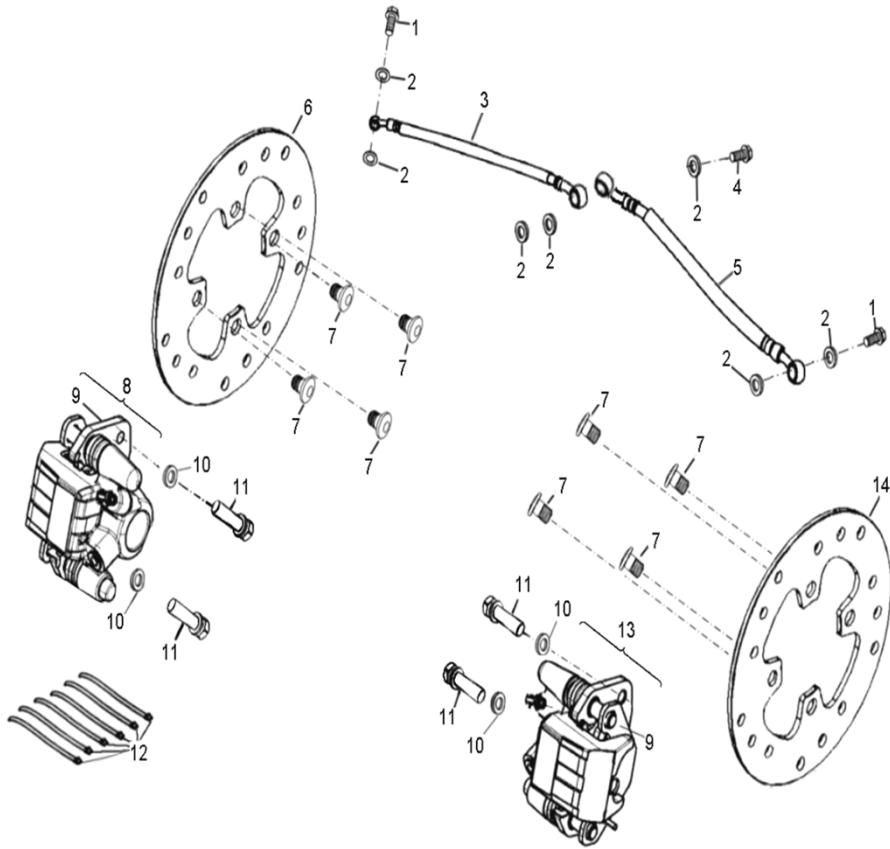

D-24: FRONT BRAKE

Item	Description	Part Number	Q.ty
1	Bolt, Banjo	45456111-000	2
2	Washer	94101-1015012-U0B	7
3	Hose, Brake	45447214-000	1
4	Bolt, Banjo	45456202-000	1
5	Hose, Brake	45447213-000	1
6	Disc, Brake, RH	4502339A-000	1
7	Bolt	45016131-00K	8
8	Asm., Caliper, RH	4500239A-000	1
9	Pads, Caliper, Front	43121201-000	2
10	Washer	94101-0816020-00C	4
11	Screw	96002-080308-00K	4
12	Strap	89569131-000	6
13	Asm., Caliper, LH	4500139A-000	1
14	Disc, Brake, LH	4502239A-000	1