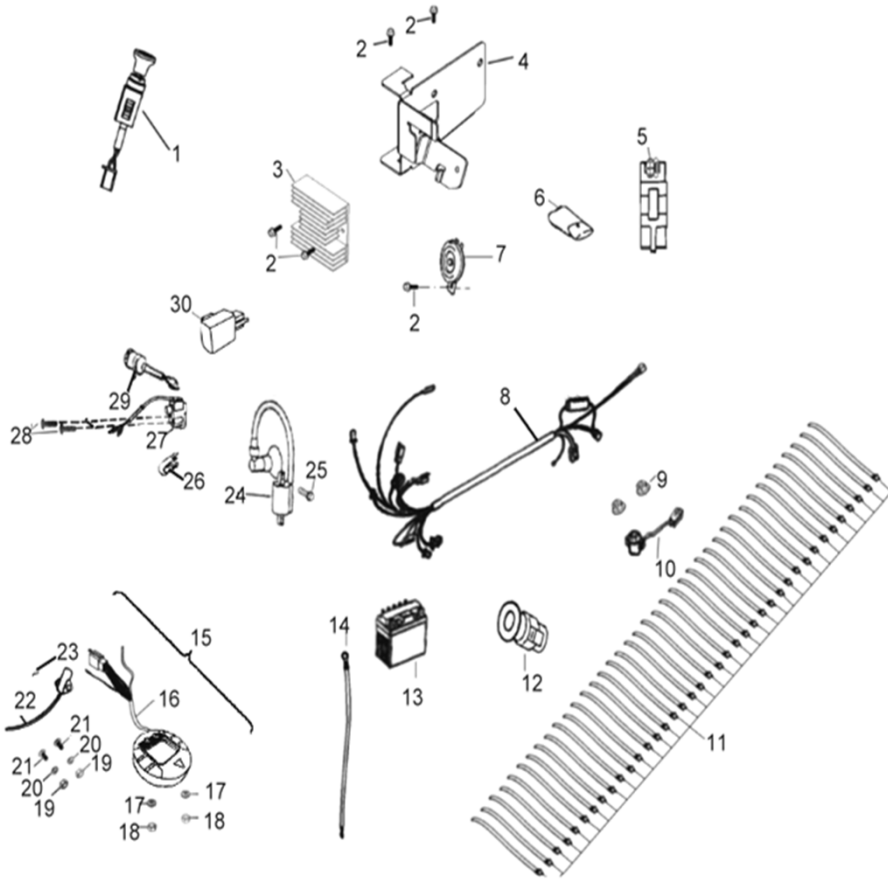

D-30: ELECTRICAL PARTS

Item	Description	Part Number	Q.ty
1	Power Supporter	38130179-000	1
2	Bolt	96000-060128-10K	5
3	Rectifier/ Regulator	31600209-000	1
4	Bracket, Electrical	32104209-000	1
5	Asm., CDI Unit	30410209-000	1
6	Pouch, Tool	89120202-000	1
7	Horn	38110202-000	1
8	Harness, Main Wire	32100231-000	1
9	Nut	94050-06000-00K	2
10	Asm., Starter Relay	38501119-000	1
11	Strap	89569131-000	39
12	Relay, Signal	38302202-000	1
13	Battery	3150039A-000	1
14	Asm., Battery Cable	32001201-000	1
15	Asm., Speedometer	37200205-000	1
16	Asm., Speedometer	37205203-000	1
17	Washer	94101-0613010-00K	2
18	Nut	94001-04000-00K	2
19	Nut	94001-06000-00C	2
20	Washer	94111-0412010-00K	2
21	Bolt	93100-040128-00K	2
22	Sensor, Speedometer	37206201-000	1
23	Magnet, Speedometer	37203202-000	1
24	Asm., Ignition Coil	30510205-000	1
25	Bolt	96000-050208-00C	1
26	Clip, Main Switch	35101131-000	1
27	Lock, Steering	35106206-000	1
28	Bolt	93100-050128-00K	2
29	Switch, Main	35102211-000	1
30	Relay, Parking	38701201-000	1