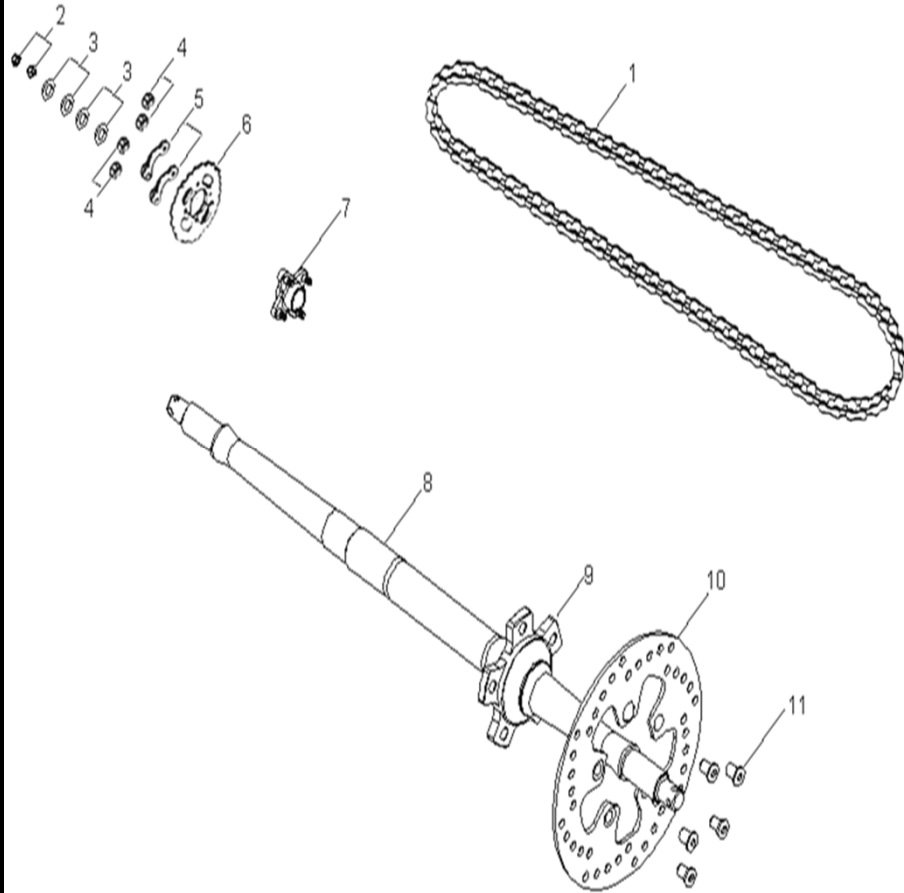

D-27: REAR WHEEL AXLE

Item	Description	Part Number	Q.ty
1	Asm., Drive Chain	40530216-000	1
2	Nut	94001-33000-00K	2
3	Washer	94121-3345012-000	4
4	Nut	94002-10000-00C	4
5	Washer, Sprocket	41202156-000	2
6	Sprocket, Drive, Final(36T)	41201205-000	1
7	Hub, Sprocket	41210156-000	1
8	Axle	42000204-000	1
9	Hub, Disc	43490204-000	1
10	Disc, Brake	43511202-000	1
11	Bolt	45016131-00K	5