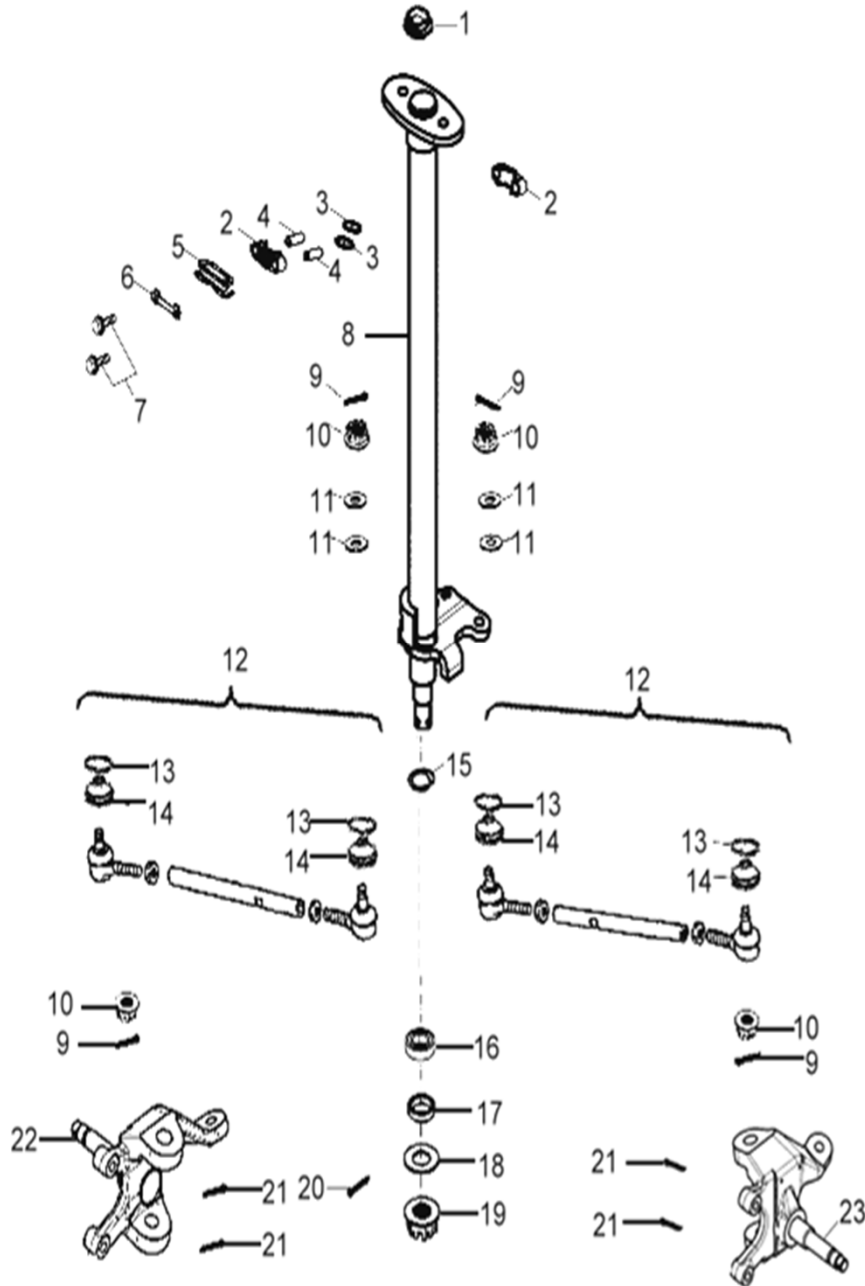

D-28: STEERING

Item	Description	Part Number	Q.ty
1	Cap, Rubber	19611202-000	1
2	Clamp, steering	53500156-000	2
3	Sleeve, Steering Shaft	51220156-000	2
4	Spacer	51317156-000	2
5	Bracket, Wire Collector	51318156-000	1
6	Washer, Lock	51319156-000	1
7	Bolt	92000-080608-00B	2
8	Shaft, Steering	51112207-067	1
9	Pin, Cotter	94201-25190	4
10	Nut	90352-10000-00C	4
11	Washer	94101-1022020-00C	4
12	Asm., Tie Rod	53410210-000	2
13	Spring	94514-09255	4
14	Boot	16129201-000	4
15	Clip, Cir	94512-4200R	1
16	Bearing, Ball	96100-6004-LLUC3/ZG	1
17	Spacer	44311201-000	1
18	Washer	94121-1835200-000	1
19	Nut	90352-18000-00C	1
20	Pin, Cotter	94201-32320	1
21	Pin, Cotter	94201-23250	4
22	Asm., Steering Knuckle, RH	51330206-000	1
23	Asm., Steering Knuckle, LH	5132539A-000	1