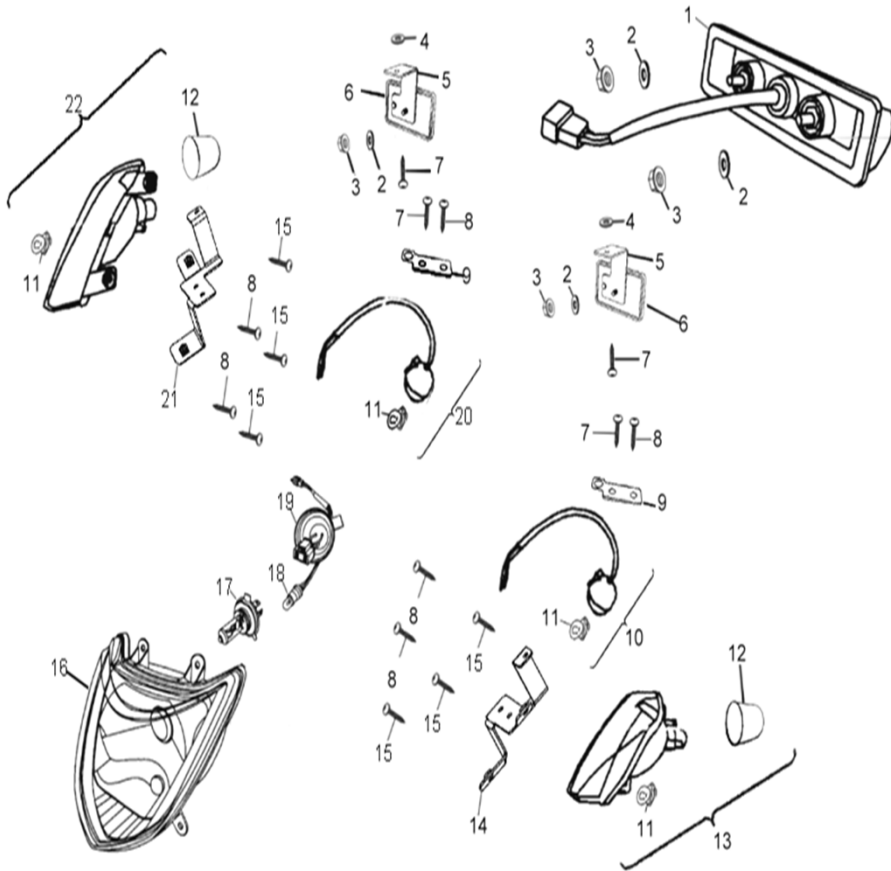

D-29: LIGHTS

Item	Description	Part Number	Q.ty
1	Asm., Taillight	33700202-000	1
2	Washer	94101-0519010-00K	4
3	Nut	94050-05000-00C	4
4	Washer	94101-0412010-00K	2
5	Bracket, Reflector	33408202-000	2
6	Reflector	33741131-000	2
7	Screw	93903-1040128-00K	4
8	Bolt	93100-050128-00K	6
9	Bracket, Signal, Rear	33406201-000	2
10	Asm., Signal, Rear, LH	33850202-000	1
11	Bulb, Signal	33905202-000	4
12	Boot	51200203-000	2
13	Asm., Signal, Front, LH	33450208-000	1
14	Front Signal Fixed Plate, LH	33416204-000	1
15	Screw, Tapping	93906-1040128-00K	6
16	Housing, Headlight	33110205-000	1
17	Bulb, Headlight	34901205-000	1
18	Bulb, Parking	34909180-000	1
19	Socket, Headlight	33111204-000	1
20	Asm., Signal, Rear, RH	33800202-000	1
21	Front Signal Fixed Plate, RH	33415204-000	1
22	Asm., Signal, Front, RH	33400208-000	1