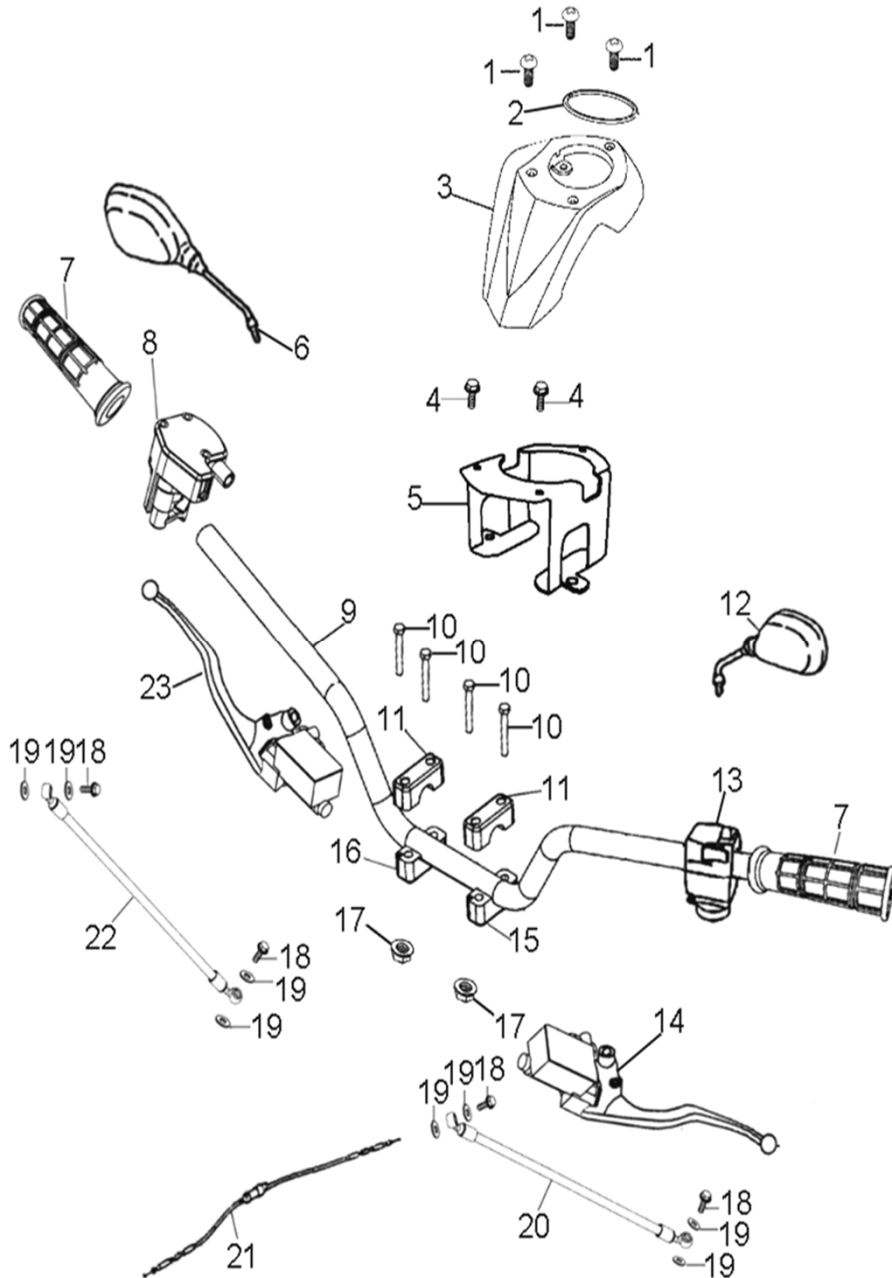

D-26: HANDLEBAR

Item	Description	Part Number	Q.ty
1	Bolt	93100-050128-00K	3
2	Rubber, Seat	64320201-000	1
3	Pod, Handlebar	64211210-507	1
4	Bolt	96000-060128-10K	2
5	Bracket, Pod	53310210-000	1
6	Mirror, RH	88110204-000	1
7	Grip, Handlebar	53167201-000	2
8	Control, Throttle	53900201-000	1
9	Handlebar	53100217-385	1
10	Bolt	91000-080258-00K	4
11	Clamp, Lower	53200204-000	2
12	Mirror, LH	88120201-001	1
13	Asm., Switch, LH	35151225-000	1
14	Asm., Lever LH	5317155E-000	1
15	Clamp, Upper, RH	53210204-000	1
16	Clamp, Upper, LH	53220204-000	1
17	Nut	90350-10000-00C	2
18	Bolt, Banjo	45456111-000	4
19	Washer	94101-1015012-U0B	8
20	Hose, Brake	45447217-000	1
21	Cable, Throttle	53910208-000	1
22	Hose, Brake	45447218-000	1
23	Asm., Master Cylinder, RH	53172206-000	1